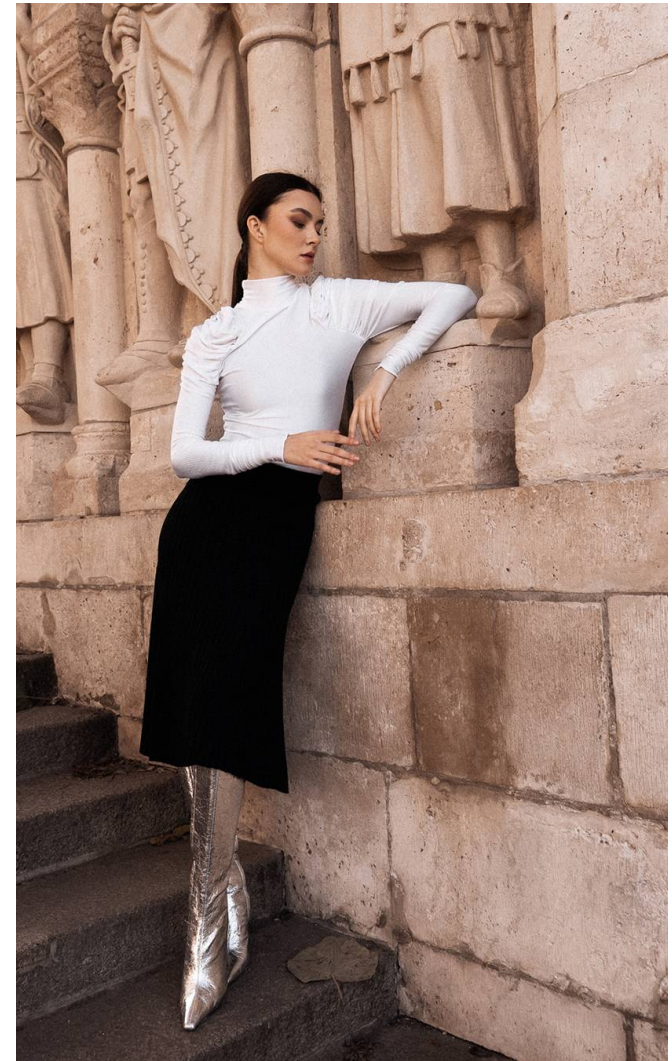

DORYN Kalmár

Magasság: 174 cm **Mell:** 75 cm **Derék:** 57 cm **Csípő:** 85 cm **Cipőméret:** 39 **Haj:** Barna **Szem:** Barna