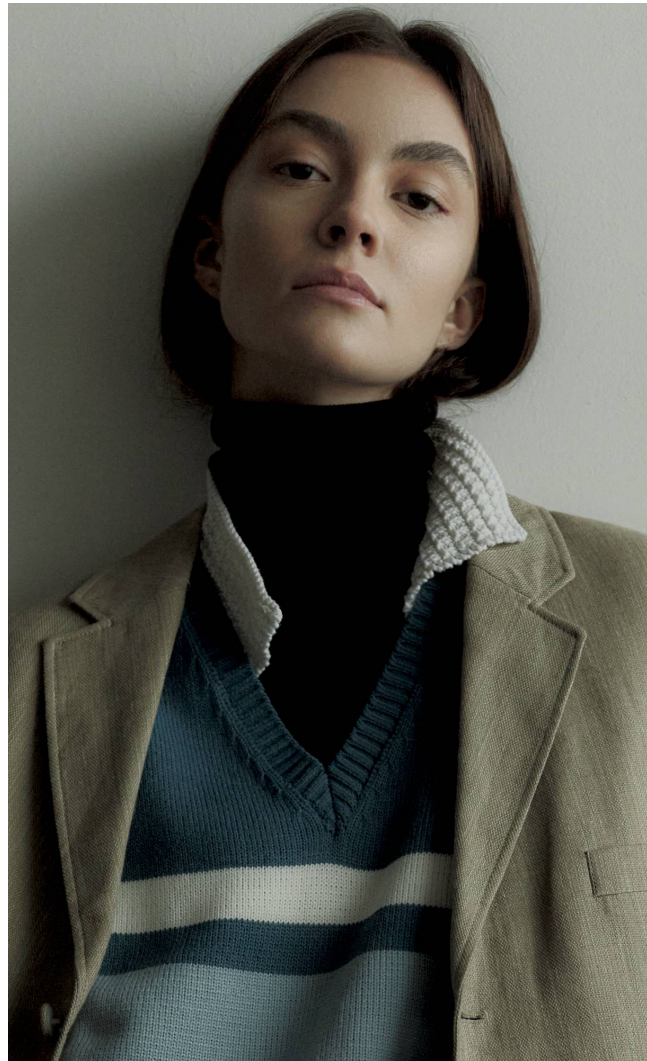

DORYN Kalmár

Magasság: 174 cm **Mell:** 75 cm **Derék:** 57 cm **Csípő:** 85 cm **Cipőméret:** 39 **Haj:** Barna **Szem:** Barna

DORYN Kalmár

Magasság: 174 cm **Mell:** 75 cm **Derék:** 57 cm **Csípő:** 85 cm **Cipőméret:** 39 **Haj:** Barna **Szem:** Barna