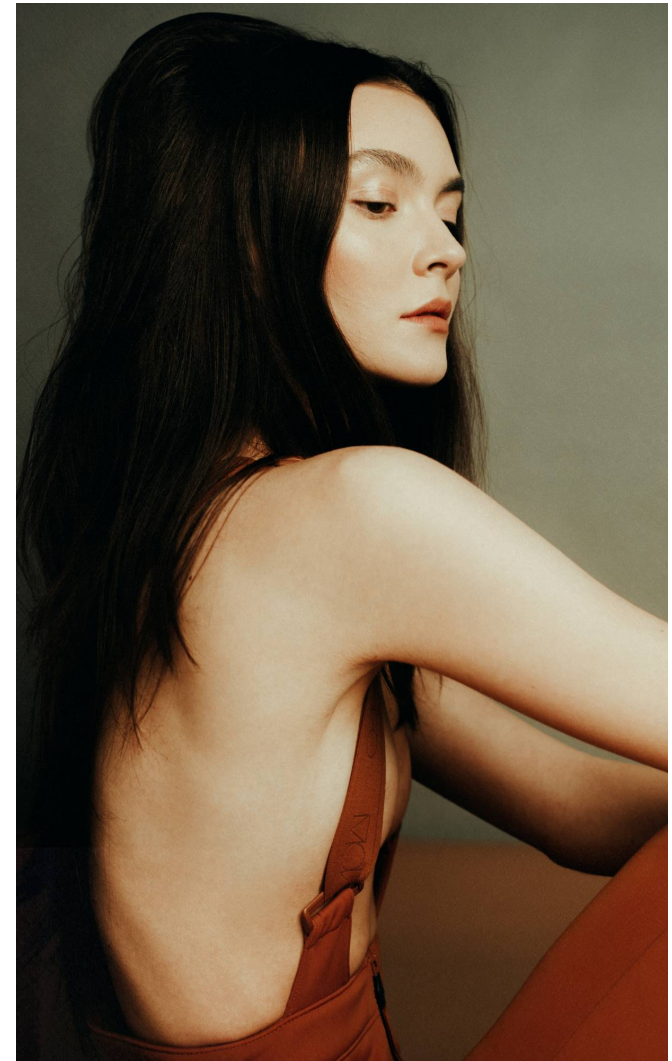

Magasság: 174 cm **Mell:** 75 cm **Derék:** 57 cm **Csípő:** 85 cm **Cipőméret:** 39 **Haj:** Barna **Szem:** Barna