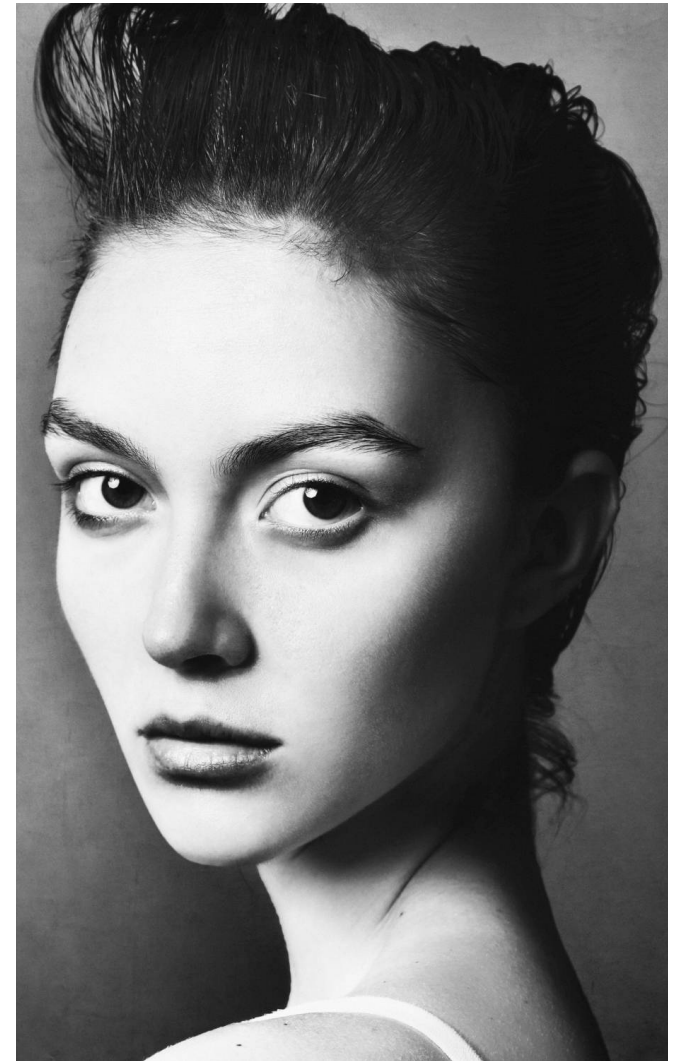

DORYN Kalmár

Magasság: 174 cm **Mell:** 75 cm **Derék:** 57 cm **Csípő:** 85 cm **Cipőméret:** 39 **Haj:** Barna **Szem:** Barna

DORYN Kalmár

Magasság: 174 cm **Mell:** 75 cm **Derék:** 57 cm **Csípő:** 85 cm **Cipőméret:** 39 **Haj:** Barna **Szem:** Barna