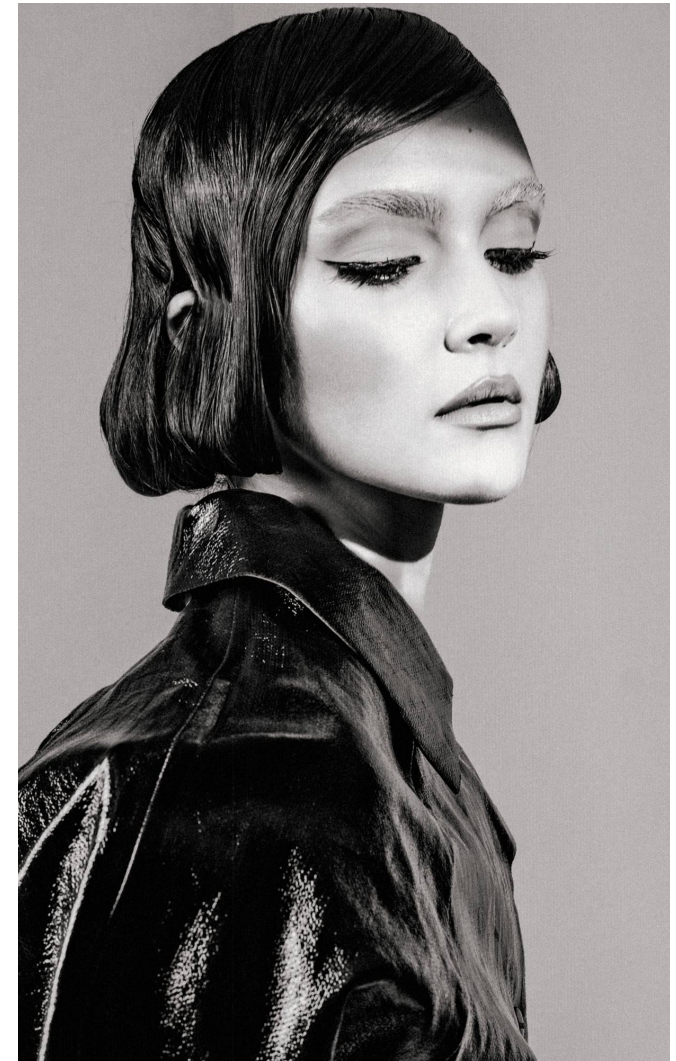

Magasság: 174 cm **Mell:** 75 cm **Derék:** 57 cm **Csípő:** 85 cm **Cipőméret:** 39 **Haj:** Barna **Szem:** Barna