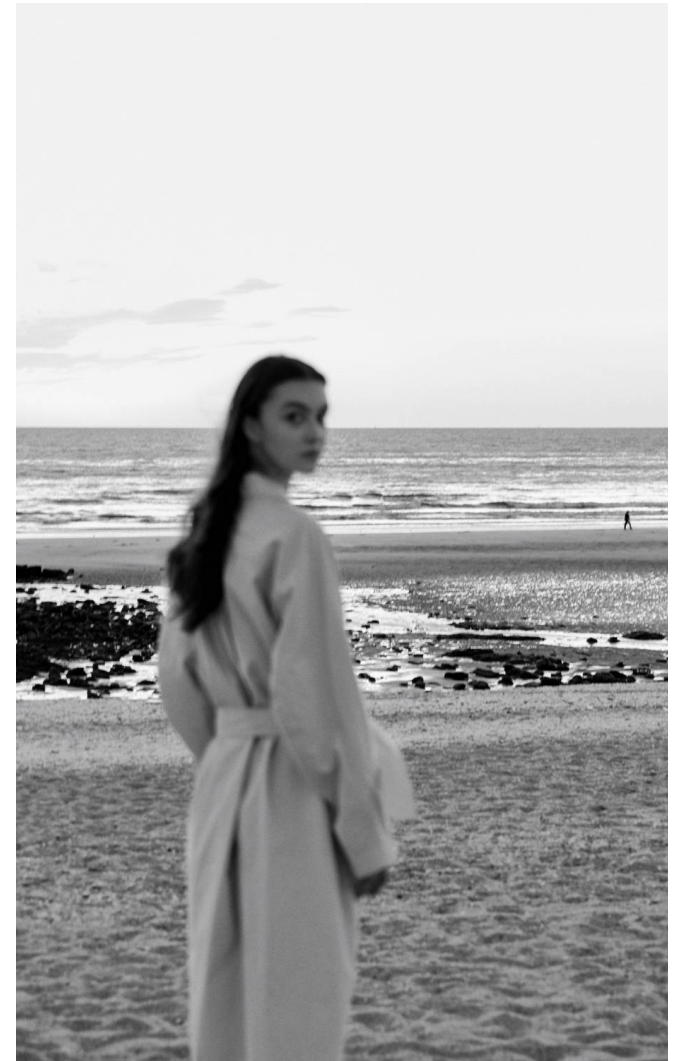

DORYN Kalmár

Magasság: 174 cm **Mell:** 75 cm **Derék:** 57 cm **Csípő:** 85 cm **Cipőméret:** 39 **Haj:** Barna **Szem:** Barna