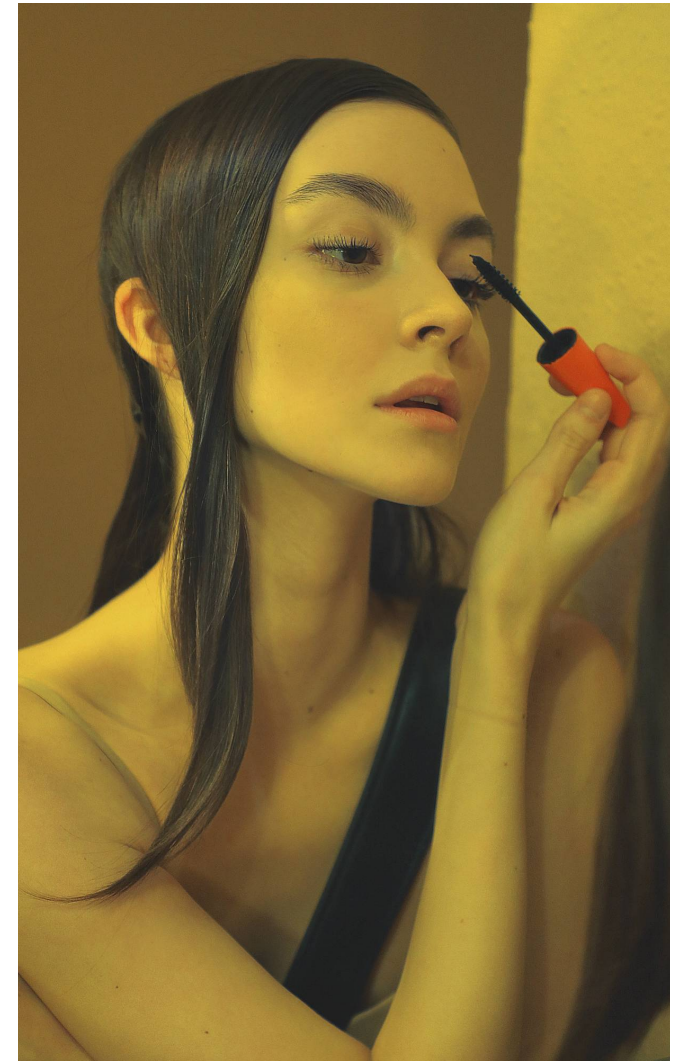

Magasság: 174 cm **Mell:** 75 cm **Derék:** 57 cm **Csípő:** 85 cm **Cipőméret:** 39 **Haj:** Barna **Szem:** Barna