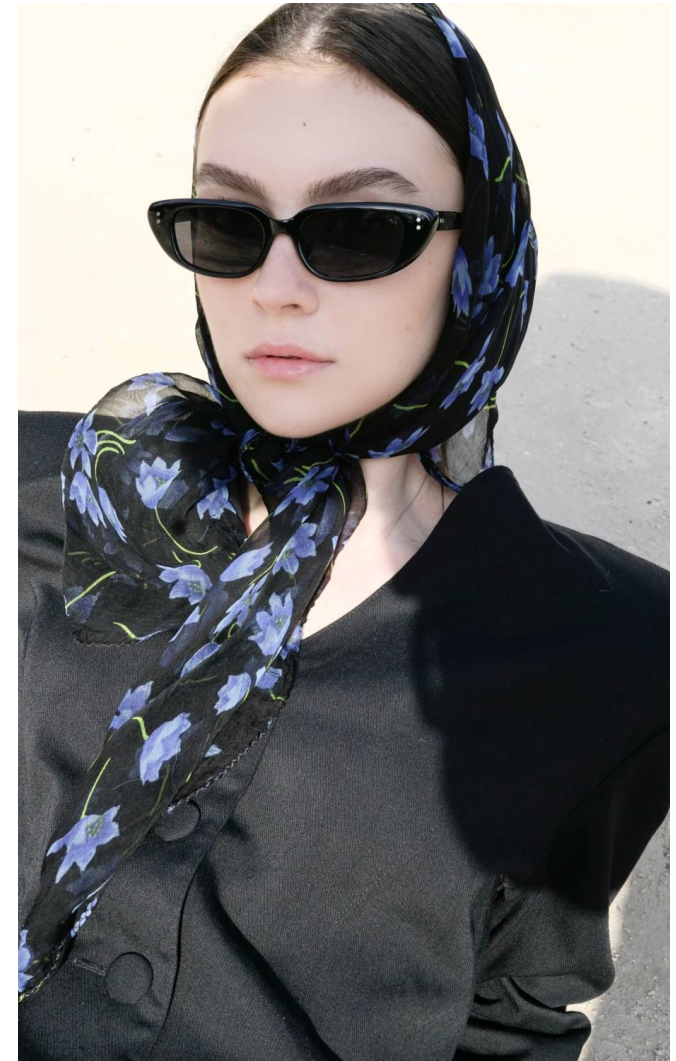

Magasság: 174 cm **Mell:** 75 cm **Derék:** 57 cm **Csípő:** 85 cm **Cipőméret:** 39 **Haj:** Barna **Szem:** Barna