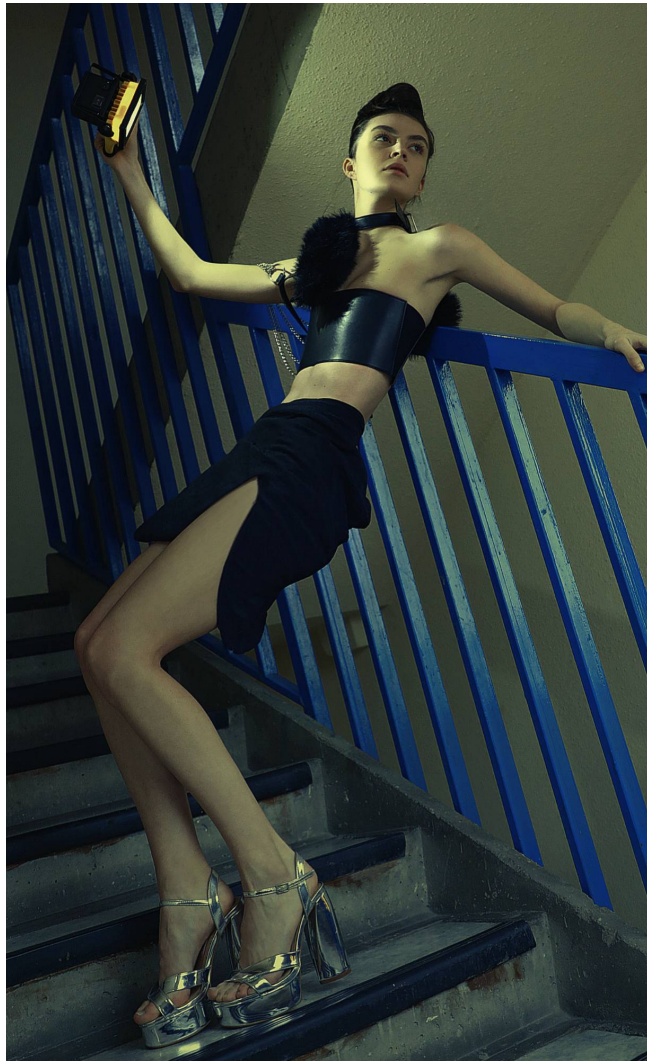

DORYN Kalmár

Magasság: 174 cm **Mell:** 75 cm **Derék:** 57 cm **Csípő:** 85 cm **Cipőméret:** 39 **Haj:** Barna **Szem:** Barna