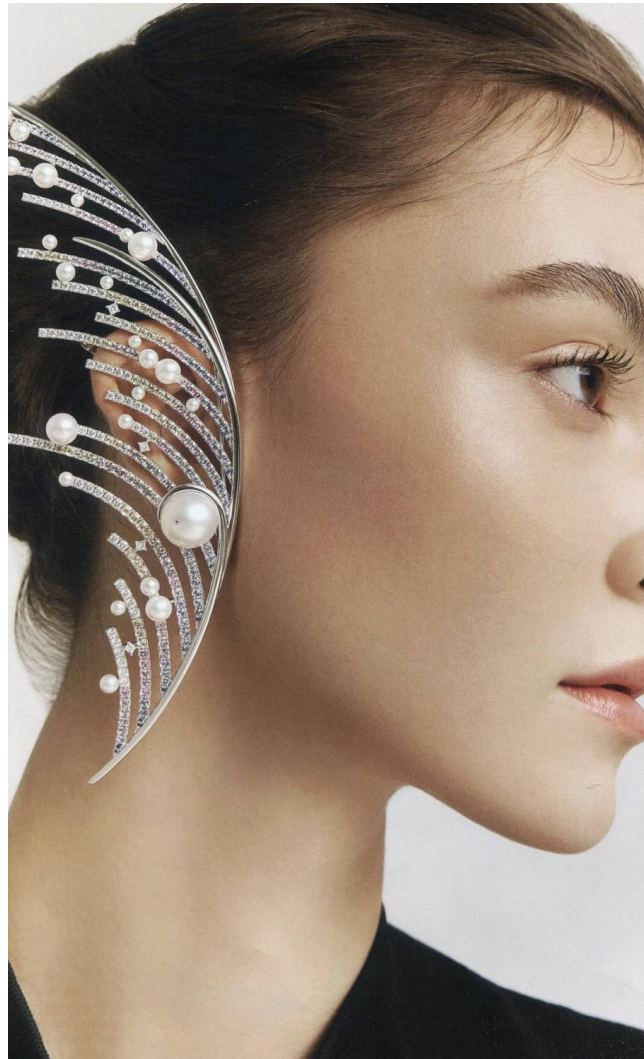

DORYN Kalmár

DORYN Kalmár

Magasság: 174 cm **Mell:** 75 cm **Derék:** 57 cm **Csípő:** 85 cm **Cipőméret:** 39 **Haj:** Barna **Szem:** Barna