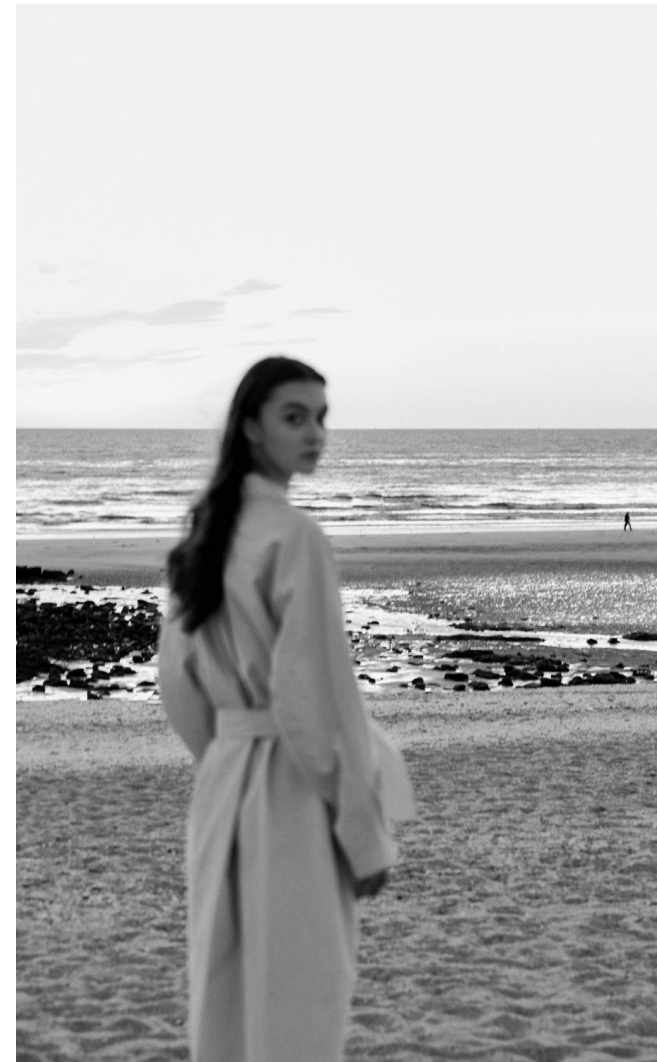

DORYN Kalmár

Magasság: 174 cm **Mell:** 75 cm **Derék:** 57 cm **Csípő:** 85 cm **Cipőméret:** 39 **Haj:** Barna **Szem:** Barna