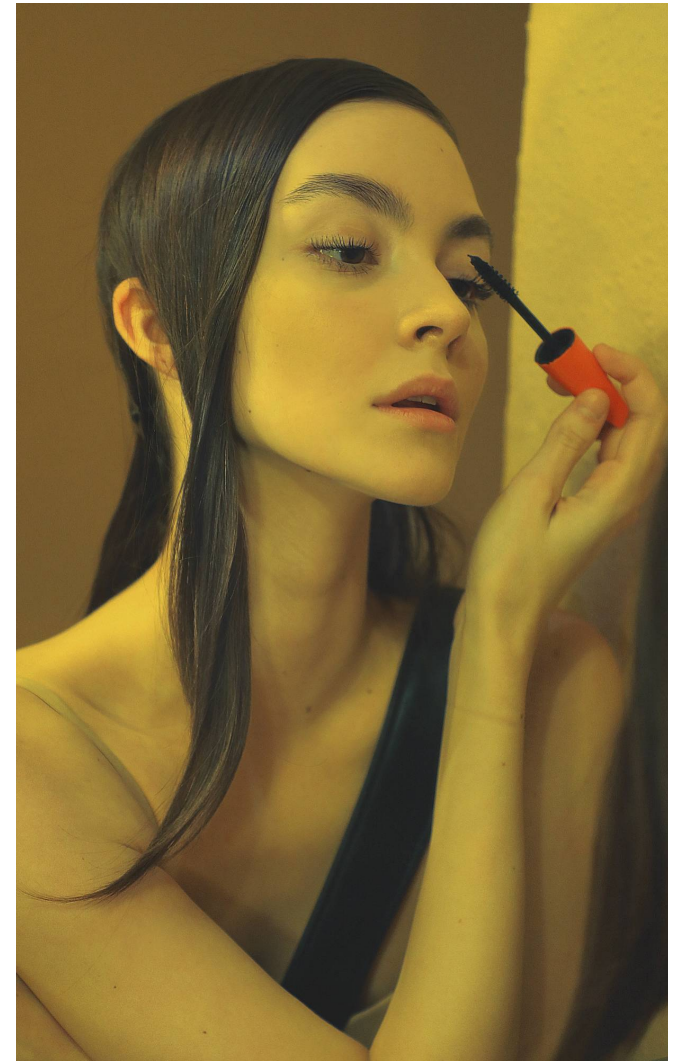

Magasság: 174 cm **Mell:** 75 cm **Derék:** 57 cm **Csípő:** 85 cm **Cipőméret:** 39 **Haj:** Barna **Szem:** Barna