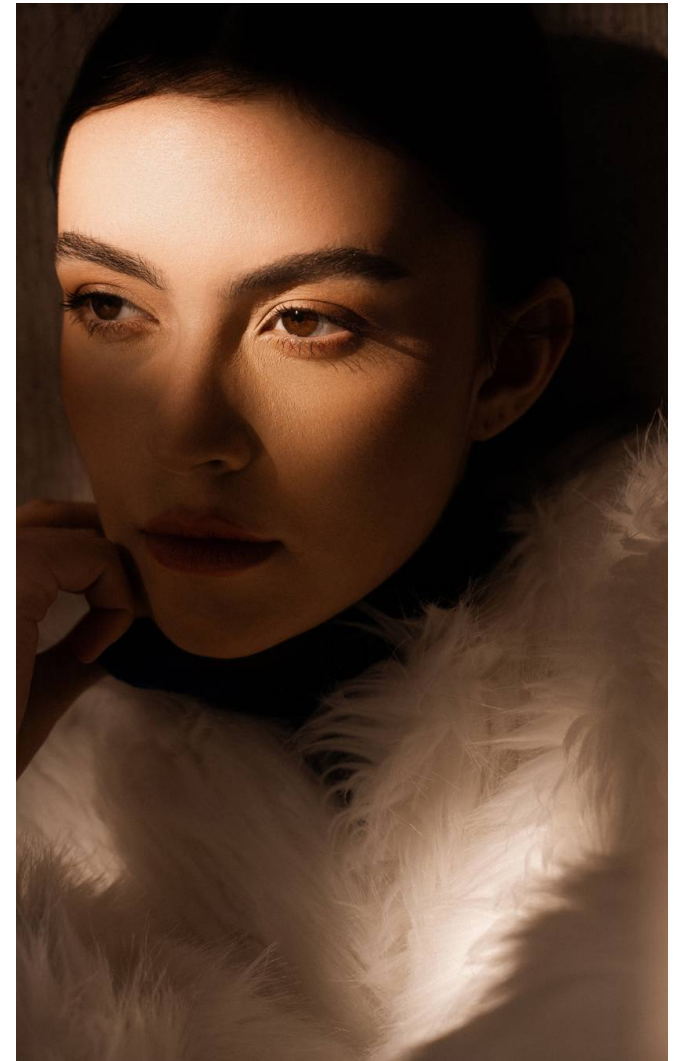

Magasság: 174 cm **Mell:** 75 cm **Derék:** 57 cm **Csípő:** 85 cm **Cipőméret:** 39 **Haj:** Barna **Szem:** Barna