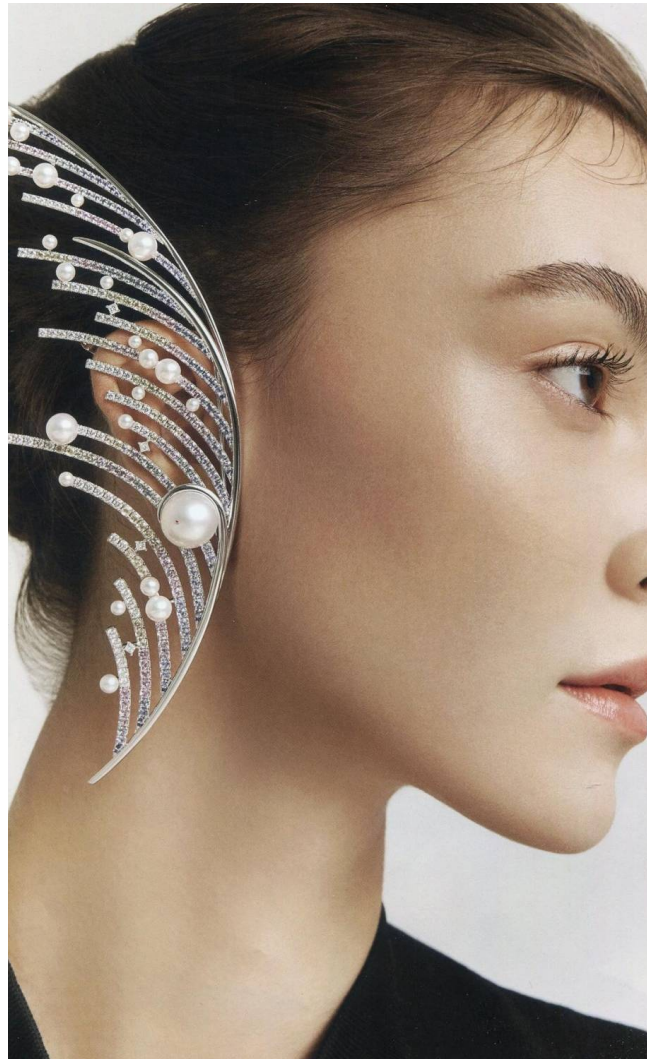

DORYN Kalmár

DORYN Kalmár

Magasság: 174 cm **Mell:** 75 cm **Derék:** 57 cm **Csípő:** 85 cm **Cipőméret:** 39 **Haj:** Barna **Szem:** Barna