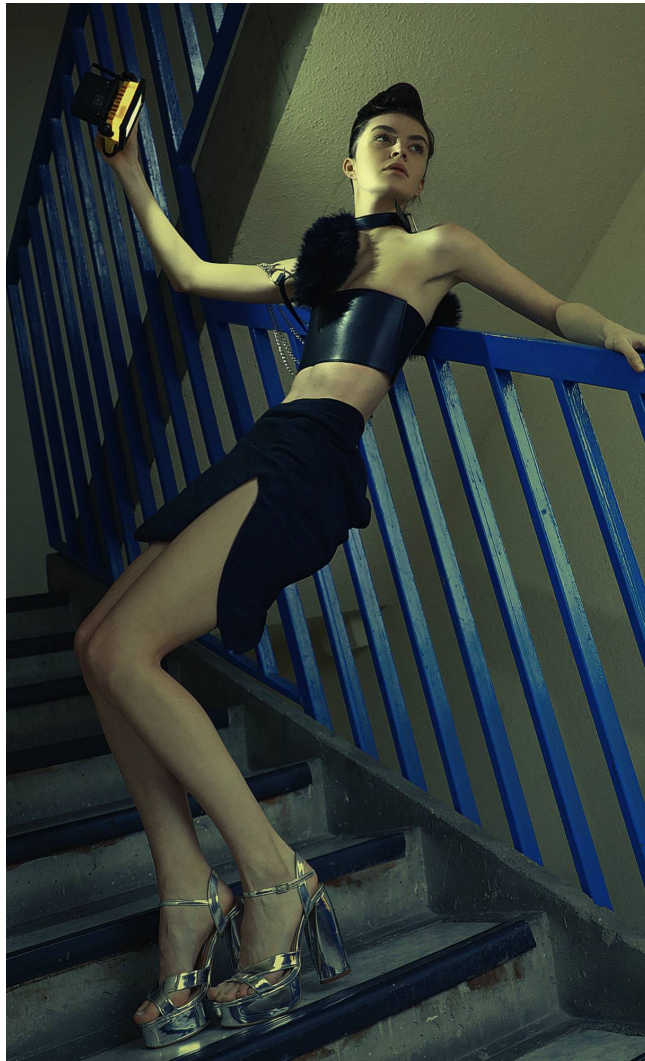

DORYN Kalmár

Magasság: 174 cm **Mell:** 75 cm **Derék:** 57 cm **Csípő:** 85 cm **Cipőméret:** 39 **Haj:** Barna **Szem:** Barna