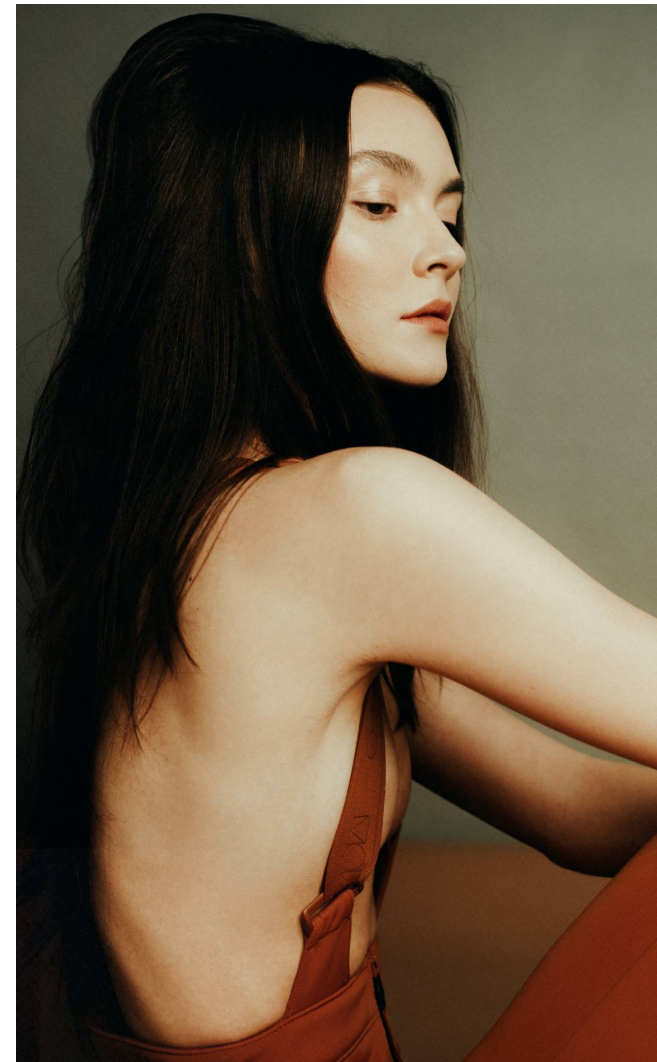

Magasság: 174 cm **Mell:** 75 cm **Derék:** 57 cm **Csípő:** 85 cm **Cipőméret:** 39 **Haj:** Barna **Szem:** Barna