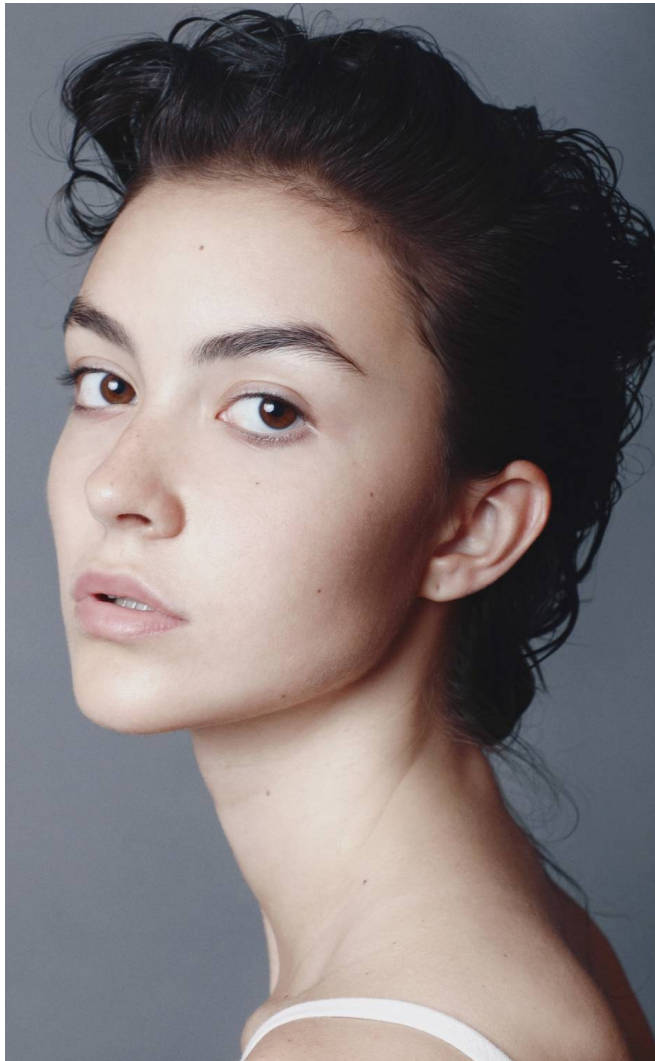

Magasság: 174 cm **Mell:** 75 cm **Derék:** 57 cm **Csípő:** 85 cm **Cipőméret:** 39 **Haj:** Barna **Szem:** Barna