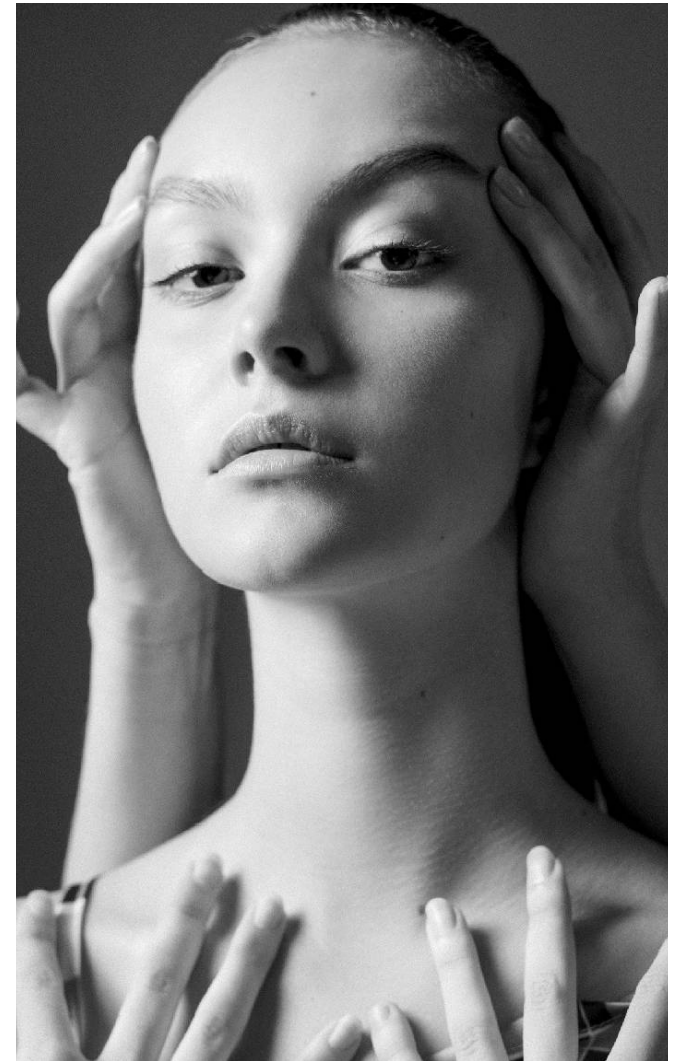

Magasság: 174 cm **Mell:** 75 cm **Derék:** 57 cm **Csípő:** 85 cm **Cipőméret:** 39 **Haj:** Barna **Szem:** Barna