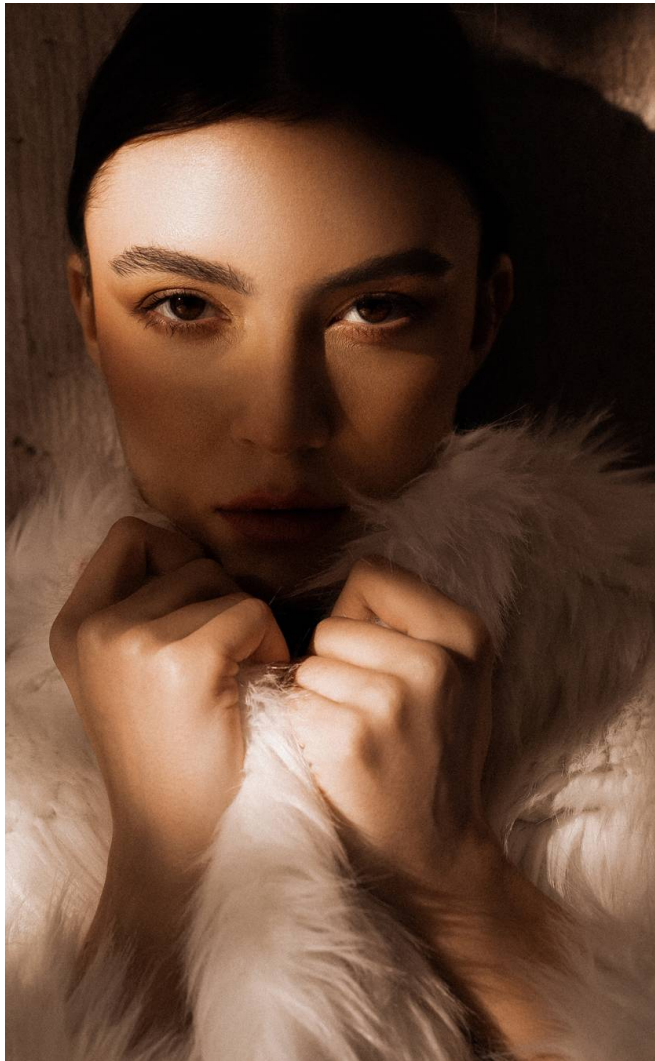

Magasság: 174 cm **Mell:** 75 cm **Derék:** 57 cm **Csípő:** 85 cm **Cipőméret:** 39 **Haj:** Barna **Szem:** Barna