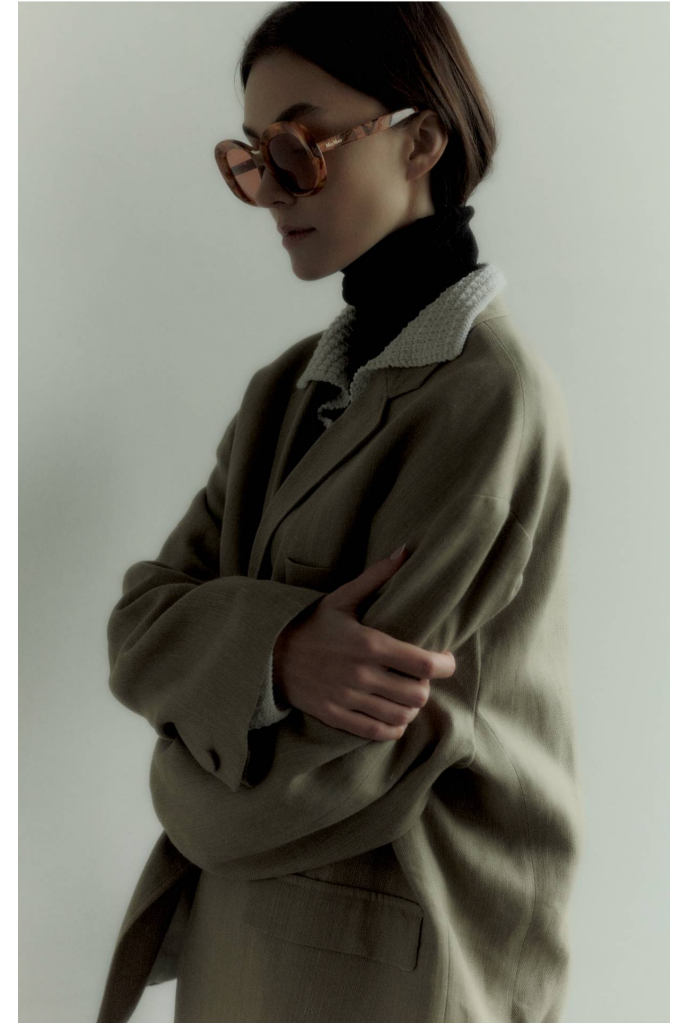

DORYN Kalmár

Magasság: 174 cm **Mell:** 75 cm **Derék:** 57 cm **Csípő:** 85 cm **Cipőméret:** 39 **Haj:** Barna **Szem:** Barna

DORYN Kalmár

Magasság: 174 cm **Mell:** 75 cm **Derék:** 57 cm **Csípő:** 85 cm **Cipőméret:** 39 **Haj:** Barna **Szem:** Barna