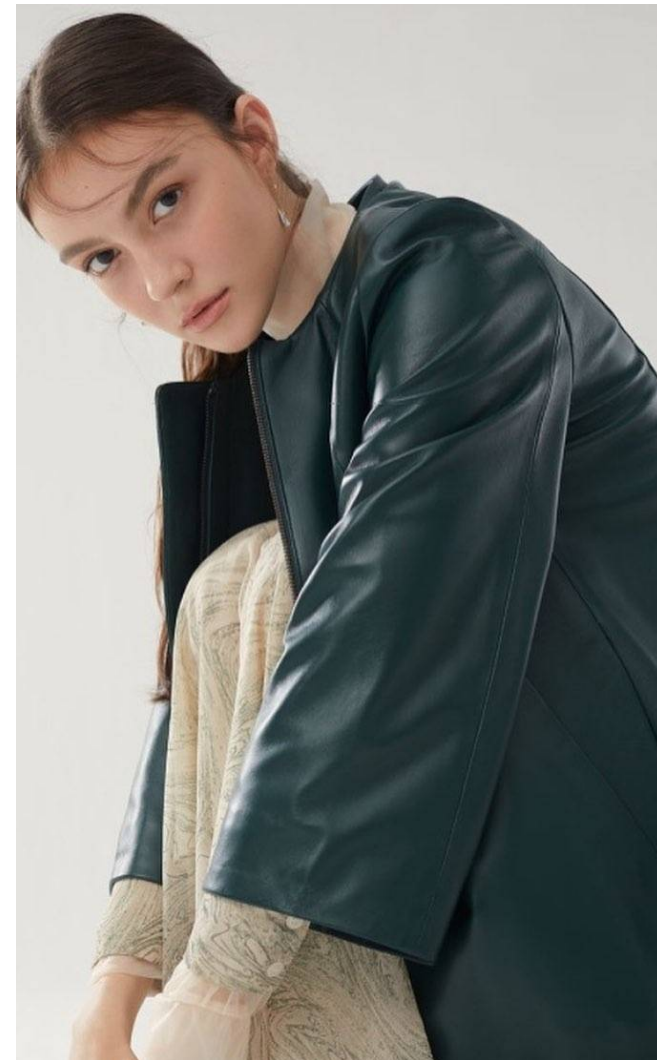

Magasság: 174 cm **Mell:** 75 cm **Derék:** 57 cm **Csípő:** 85 cm **Cipőméret:** 39 **Haj:** Barna **Szem:** Barna