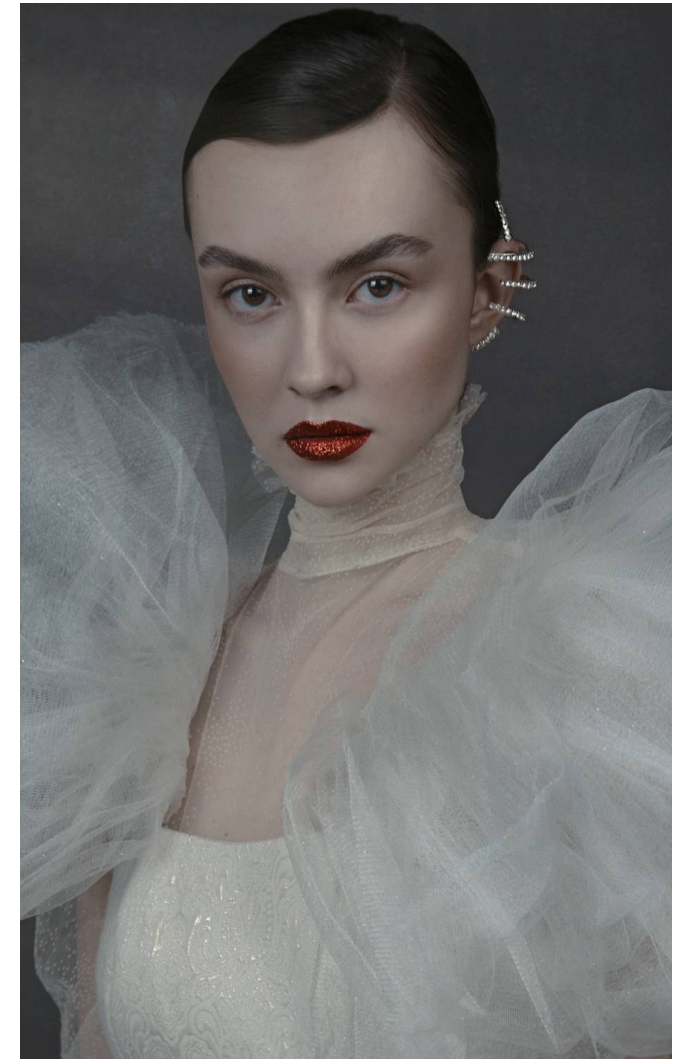

DORYN Kalmár

Magasság: 174 cm **Mell:** 75 cm **Derék:** 57 cm **Csípő:** 85 cm **Cipőméret:** 39 **Haj:** Barna **Szem:** Barna