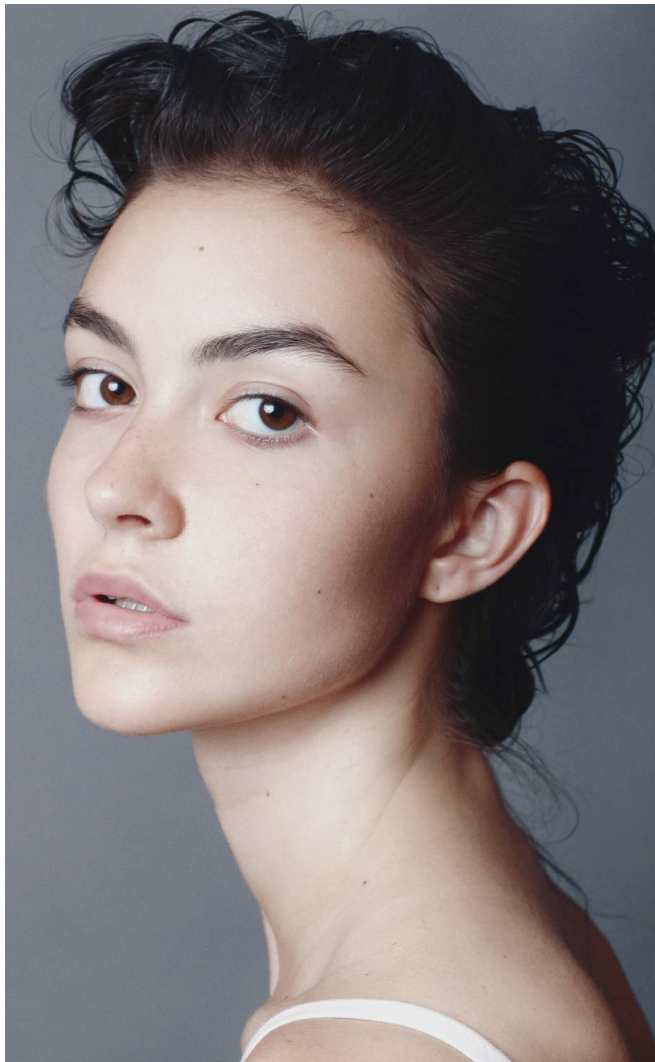

Magasság: 174 cm **Mell:** 75 cm **Derék:** 57 cm **Csípő:** 85 cm **Cipőméret:** 39 **Haj:** Barna **Szem:** Barna