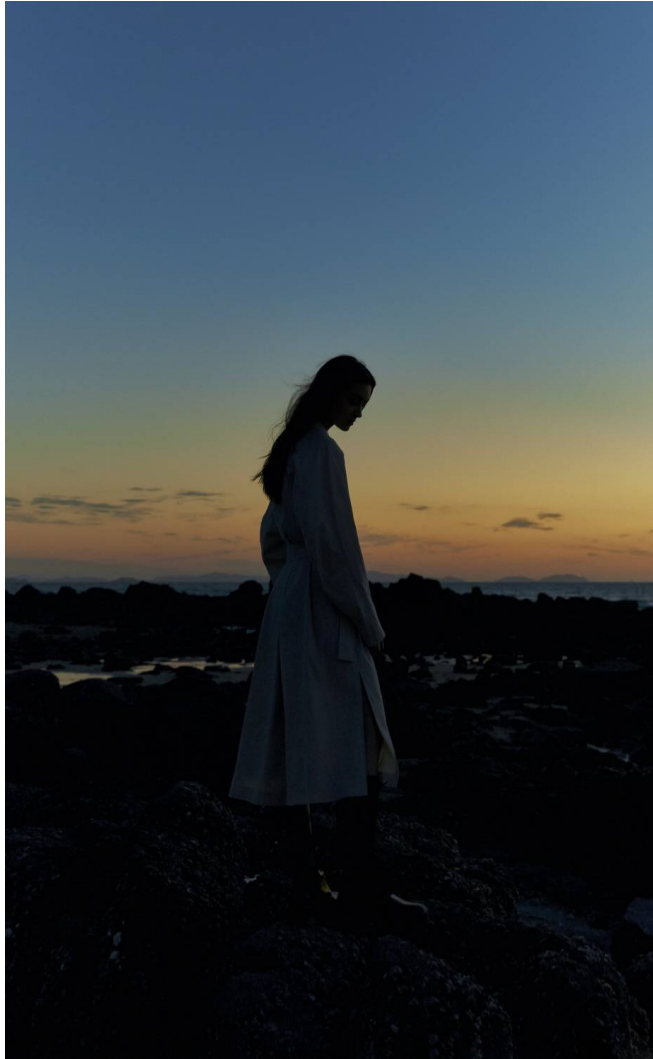

DORYN Kalmár

Magasság: 174 cm **Mell:** 75 cm **Derék:** 57 cm **Csípő:** 85 cm **Cipőméret:** 39 **Haj:** Barna **Szem:** Barna