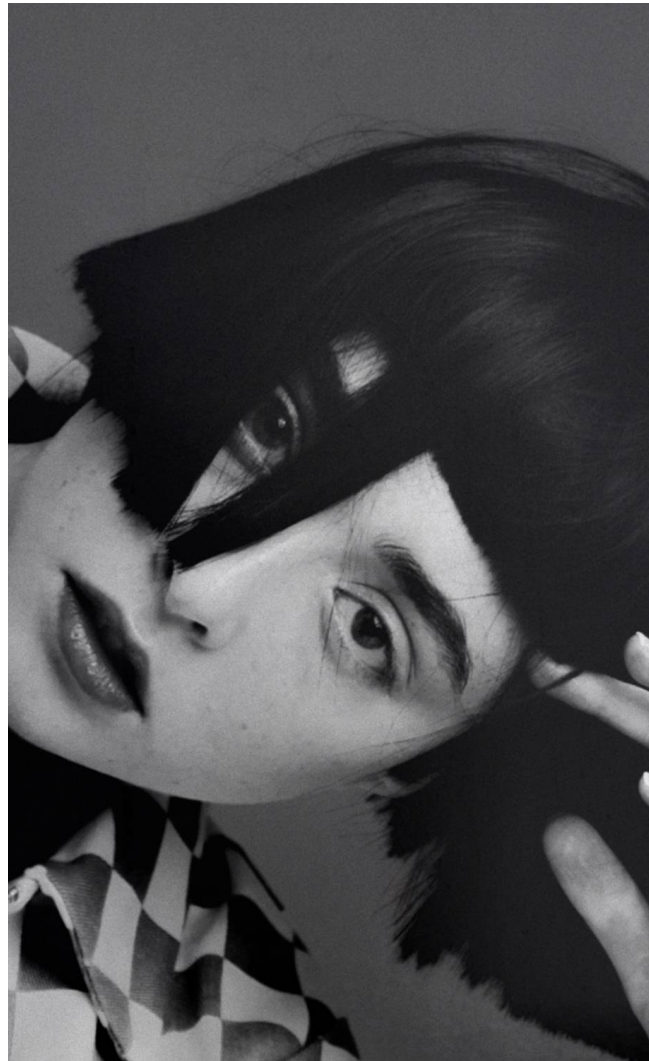

MAJA Tassy

Magasság: 177 cm **Mell:** 78 cm **Derék:** 60 cm **Csípő:** 88 cm **Cipőméret:** 39 **Haj:** Sötétbarna **Szem:** Kékeszöld

MAJA Tassy

Magasság: 177 cm **Mell:** 78 cm **Derék:** 60 cm **Csípő:** 88 cm **Cipőméret:** 39 **Haj:** Sötétbarna **Szem:** Kékeszöld