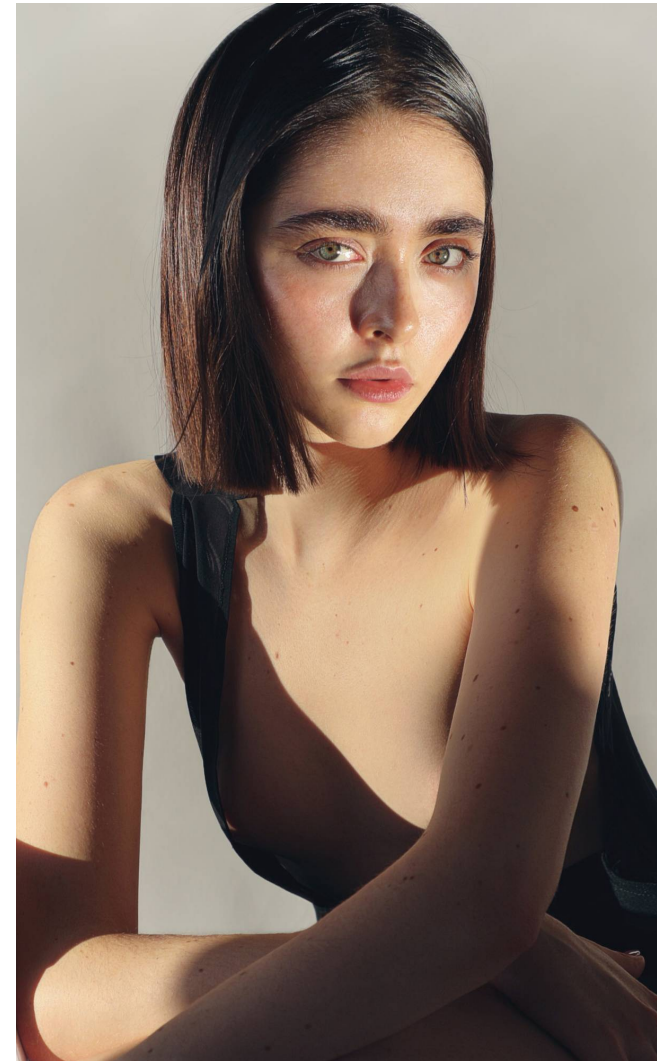

MAJA Tassy

Magasság: 177 cm **Mell:** 78 cm **Derék:** 60 cm **Csípő:** 88 cm **Cipőméret:** 39 **Haj:** Sötétbarna **Szem:** Kékeszöld

MAJA Tassy

Magasság: 177 cm **Mell:** 78 cm **Derék:** 60 cm **Csípő:** 88 cm **Cipőméret:** 39 **Haj:** Sötétbarna **Szem:** Kékeszöld