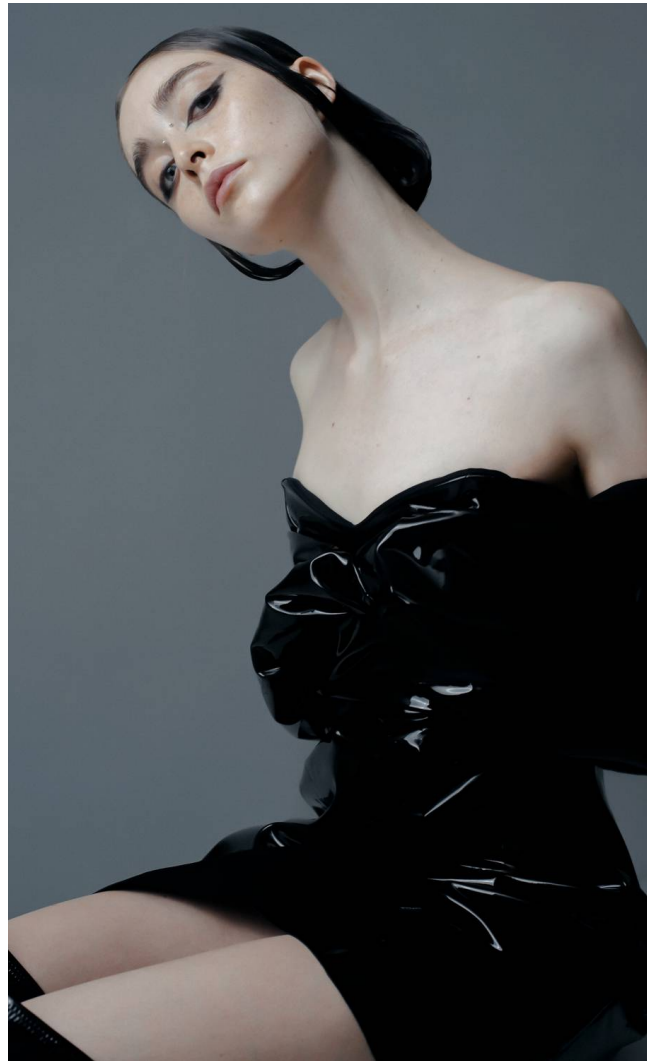

MAJA Tassy

Magasság: 177 cm **Mell:** 78 cm **Derék:** 60 cm **Csípő:** 88 cm **Cipőméret:** 39 **Haj:** Sötétbarna **Szem:** Kékeszöld

MAJA Tassy

Magasság: 177 cm **Mell:** 78 cm **Derék:** 60 cm **Csípő:** 88 cm **Cipőméret:** 39 **Haj:** Sötétbarna **Szem:** Kékeszöld