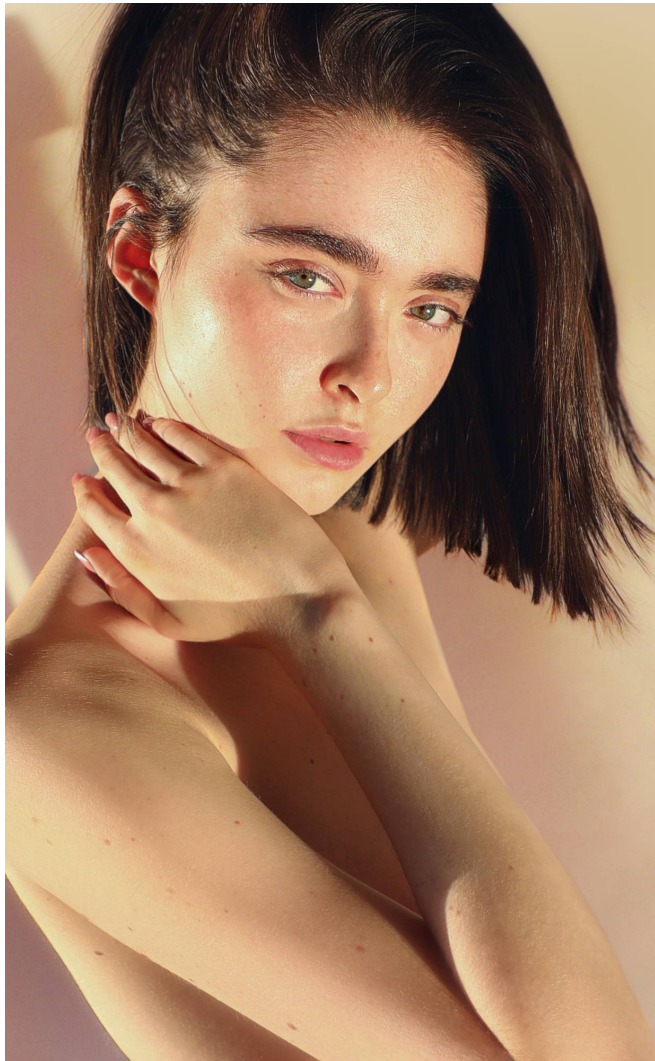

MAJA Tassy

Magasság: 177 cm **Mell:** 78 cm **Derék:** 60 cm **Csípő:** 88 cm **Cipőméret:** 39 **Haj:** Sötétbarna **Szem:** Kékeszöld

MAJA Tassy

Magasság: 177 cm **Mell:** 78 cm **Derék:** 60 cm **Csípő:** 88 cm **Cipőméret:** 39 **Haj:** Sötétbarna **Szem:** Kékeszöld