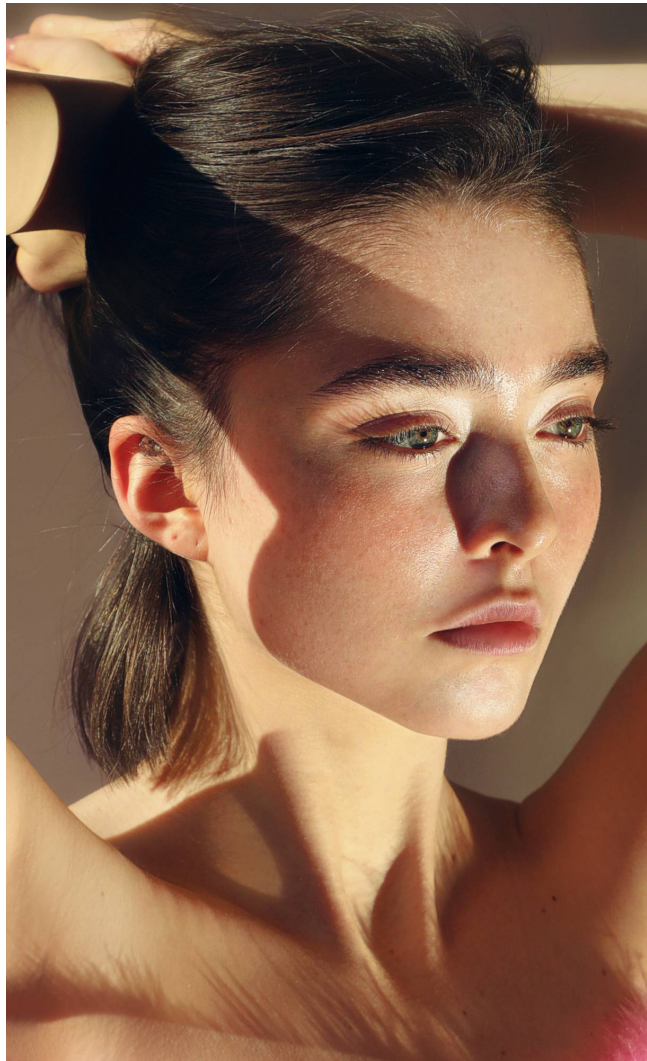

MAJA Tassy

Magasság: 177 cm **Mell:** 78 cm **Derék:** 60 cm **Csípő:** 88 cm **Cipőméret:** 39 **Haj:** Sötétbarna **Szem:** Kékeszöld

MAJA Tassy

Magasság: 177 cm **Mell:** 78 cm **Derék:** 60 cm **Csípő:** 88 cm **Cipőméret:** 39 **Haj:** Sötétbarna **Szem:** Kékeszöld