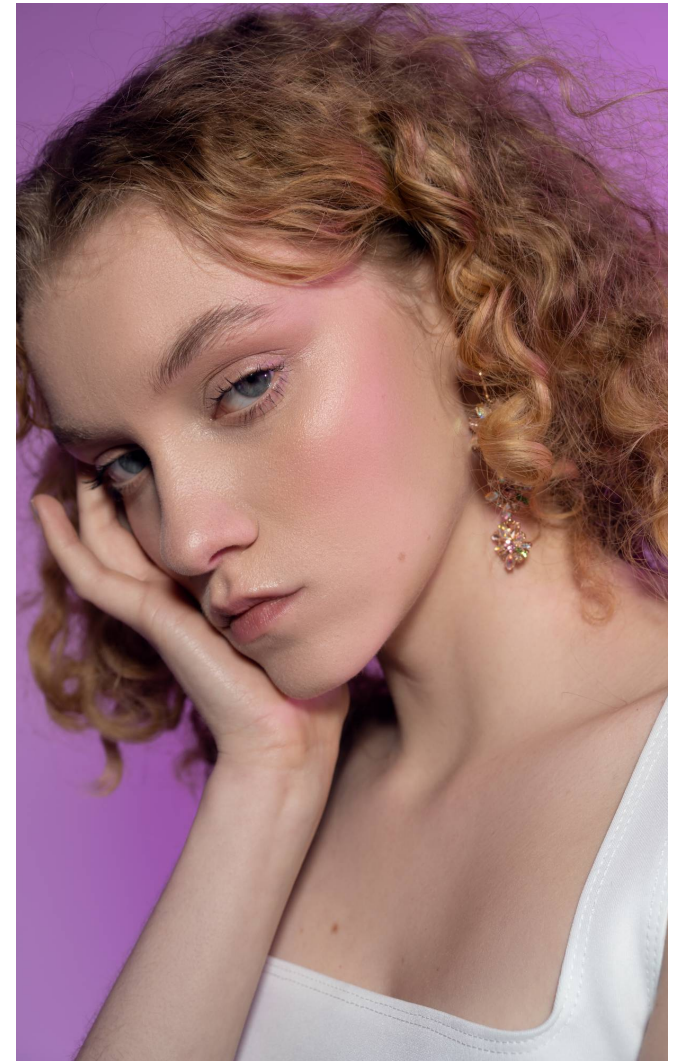

TIFANY Tasnádi

**Magasság:** 170 cm **Mell:** 80 cm **Derék:** 60 cm **Csípő:** 87 cm **Cipőméret:** 38 **Haj:** Vöröses szőke **Szem:** Kék

TIFANY Tasnádi

**Magasság:** 170 cm **Mell:** 80 cm **Derék:** 60 cm **Csípő:** 87 cm **Cipőméret:** 38 **Haj:** Vöröses szőke **Szem:** Kék

TIFANY Tasnádi

**Magasság:** 170 cm **Mell:** 80 cm **Derék:** 60 cm **Csípő:** 87 cm **Cipőméret:** 38 **Haj:** Vöröses szőke **Szem:** Kék

## TIFANY Tasnádi

**Magasság:** 170 cm **Mell:** 80 cm **Derék:** 60 cm **Csípő:** 87 cm **Cipőméret:** 38 **Haj:** Vöröses szőke **Szem:** Kék

TIFANY Tasnádi

**Magasság:** 170 cm **Mell:** 80 cm **Derék:** 60 cm **Csípő:** 87 cm **Cipőméret:** 38 **Haj:** Vöröses szőke **Szem:** Kék