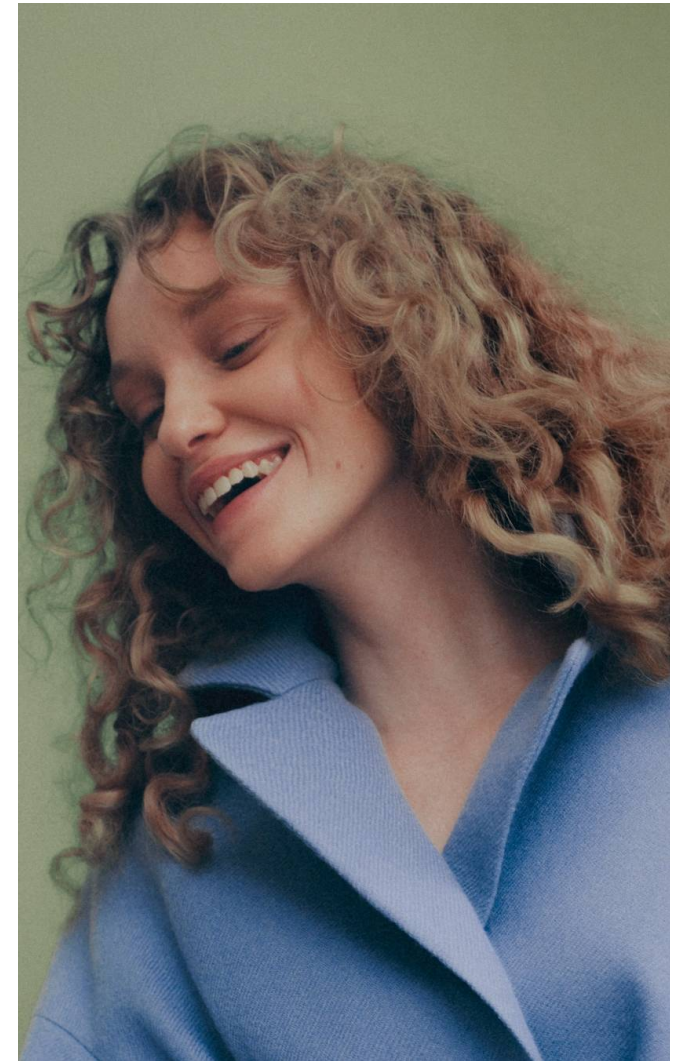

TIFANY Tasnádi

Magasság: 170 cm **Mell:** 80 cm **Derék:** 60 cm **Csípő:** 87 cm **Cipőméret:** 38 **Haj:** Vöröses szőke **Szem:** Kék