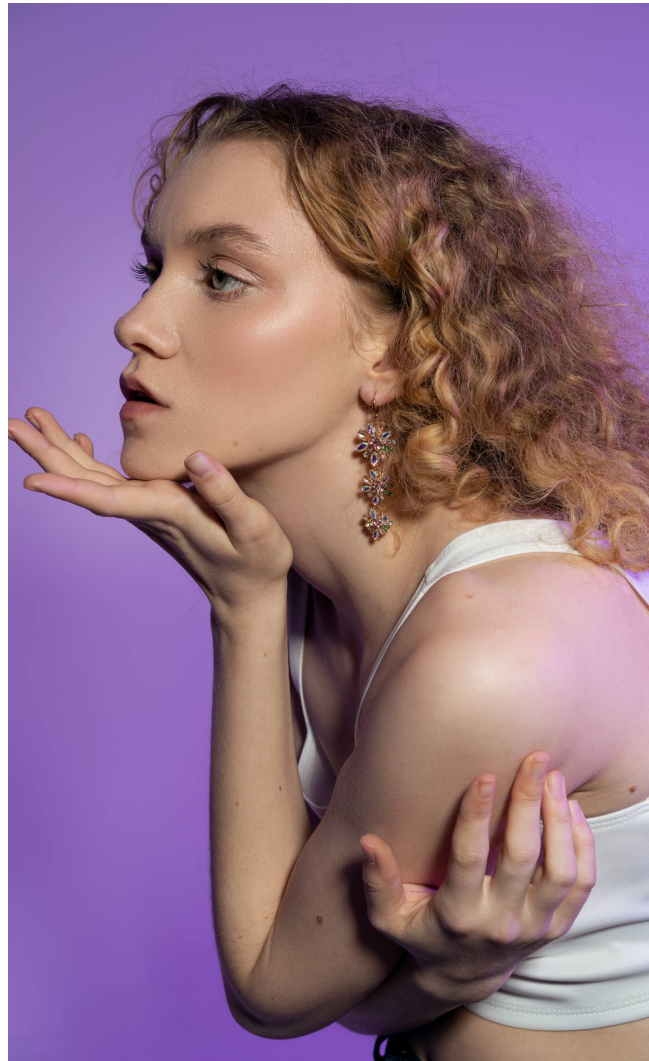

TIFANY Tasnádi

**Magasság:** 170 cm **Mell:** 80 cm **Derék:** 60 cm **Csípő:** 87 cm **Cipőméret:** 38 **Haj:** Vöröses szőke **Szem:** Kék

TIFANY Tasnádi

**Magasság:** 170 cm **Mell:** 80 cm **Derék:** 60 cm **Csípő:** 87 cm **Cipőméret:** 38 **Haj:** Vöröses szőke **Szem:** Kék

TIFANY Tasnádi

**Magasság:** 170 cm **Mell:** 80 cm **Derék:** 60 cm **Csípő:** 87 cm **Cipőméret:** 38 **Haj:** Vöröses szőke **Szem:** Kék

## TIFANY Tasnádi

**Magasság:** 170 cm **Mell:** 80 cm **Derék:** 60 cm **Csípő:** 87 cm **Cipőméret:** 38 **Haj:** Vöröses szőke **Szem:** Kék

TIFANY Tasnádi

**Magasság:** 170 cm **Mell:** 80 cm **Derék:** 60 cm **Csípő:** 87 cm **Cipőméret:** 38 **Haj:** Vöröses szőke **Szem:** Kék