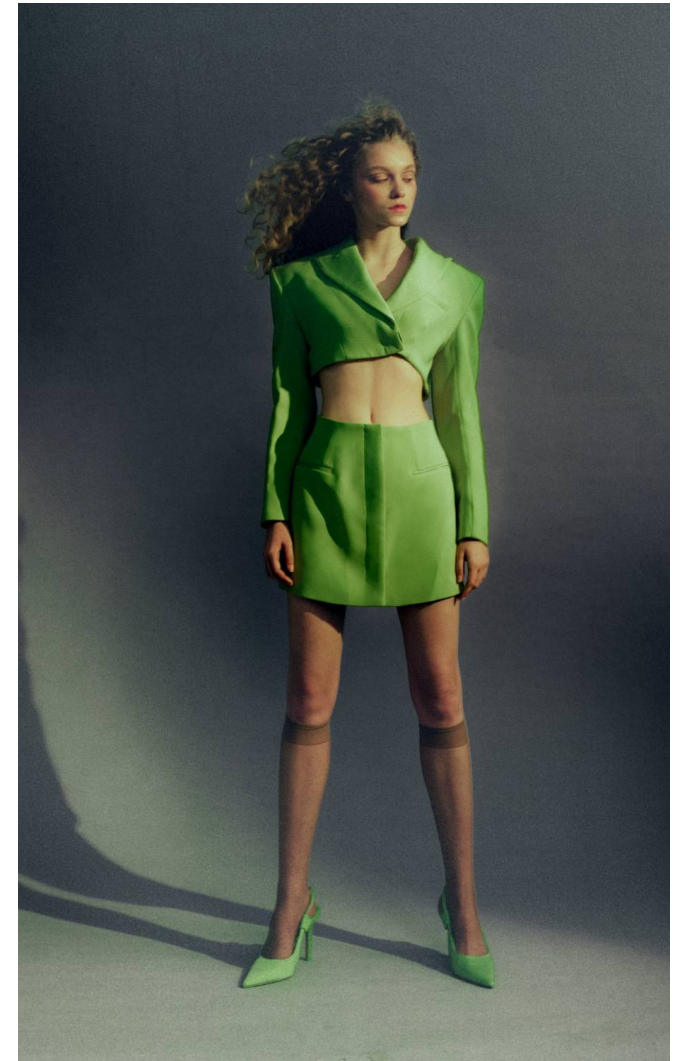

Magasság: 170 cm **Mell:** 80 cm **Derék:** 60 cm **Csípő:** 87 cm **Cipőméret:** 38 **Haj:** Vöröses szőke **Szem:** Kék