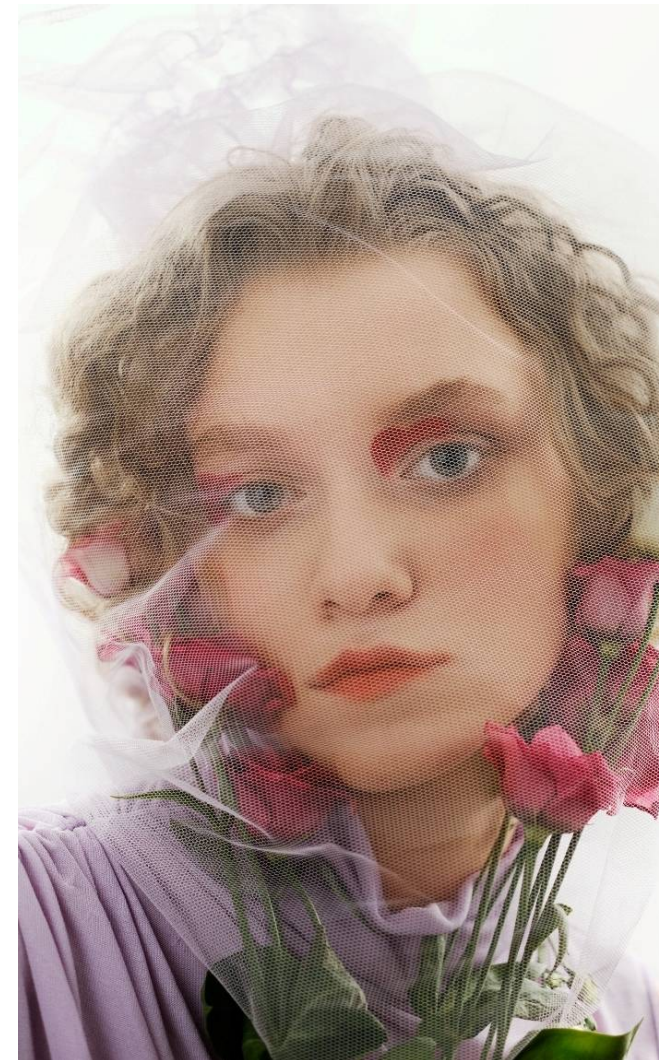

Magasság: 170 cm **Mell:** 80 cm **Derék:** 60 cm **Csípő:** 87 cm **Cipőméret:** 38 **Haj:** Vöröses szőke **Szem:** Kék