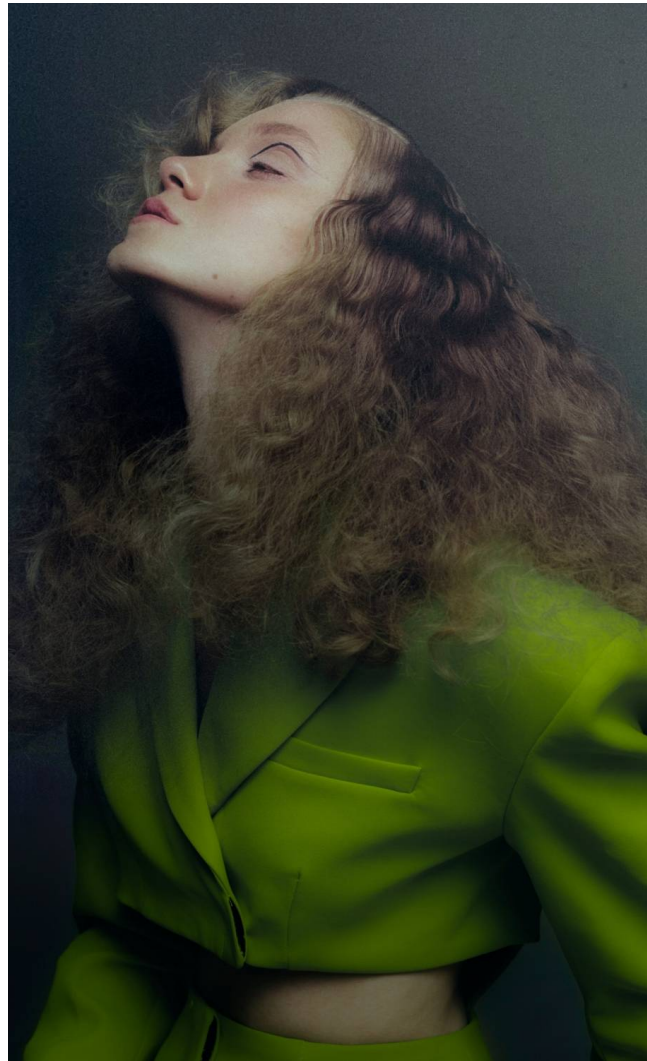

TIFANY Tasnádi

**Magasság:** 170 cm **Mell:** 80 cm **Derék:** 60 cm **Csípő:** 87 cm **Cipőméret:** 38 **Haj:** Vöröses szőke **Szem:** Kék

TIFANY Tasnádi

**Magasság:** 170 cm **Mell:** 80 cm **Derék:** 60 cm **Csípő:** 87 cm **Cipőméret:** 38 **Haj:** Vöröses szőke **Szem:** Kék