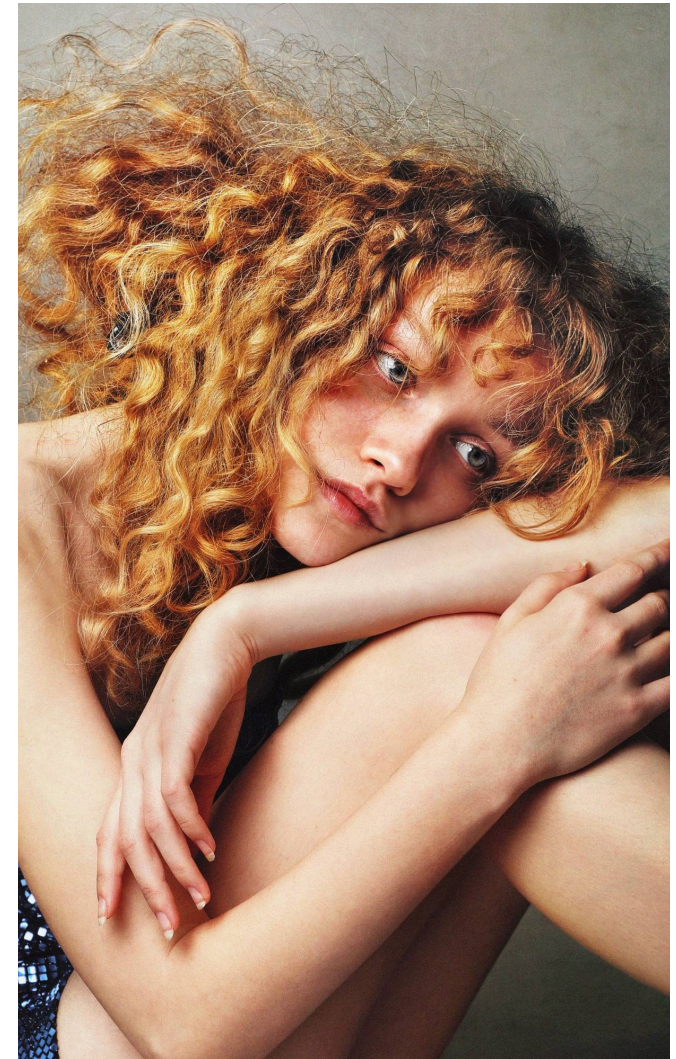

TIFANY Tasnádi

**Magasság:** 170 cm **Mell:** 80 cm **Derék:** 60 cm **Csípő:** 87 cm **Cipőméret:** 38 **Haj:** Vöröses szőke **Szem:** Kék

TIFANY Tasnádi

**Magasság:** 170 cm **Mell:** 80 cm **Derék:** 60 cm **Csípő:** 87 cm **Cipőméret:** 38 **Haj:** Vöröses szőke **Szem:** Kék

TIFANY Tasnádi

**Magasság:** 170 cm **Mell:** 80 cm **Derék:** 60 cm **Csípő:** 87 cm **Cipőméret:** 38 **Haj:** Vöröses szőke **Szem:** Kék

## TIFANY Tasnádi

**Magasság:** 170 cm **Mell:** 80 cm **Derék:** 60 cm **Csípő:** 87 cm **Cipőméret:** 38 **Haj:** Vöröses szőke **Szem:** Kék

TIFANY Tasnádi

**Magasság:** 170 cm **Mell:** 80 cm **Derék:** 60 cm **Csípő:** 87 cm **Cipőméret:** 38 **Haj:** Vöröses szőke **Szem:** Kék