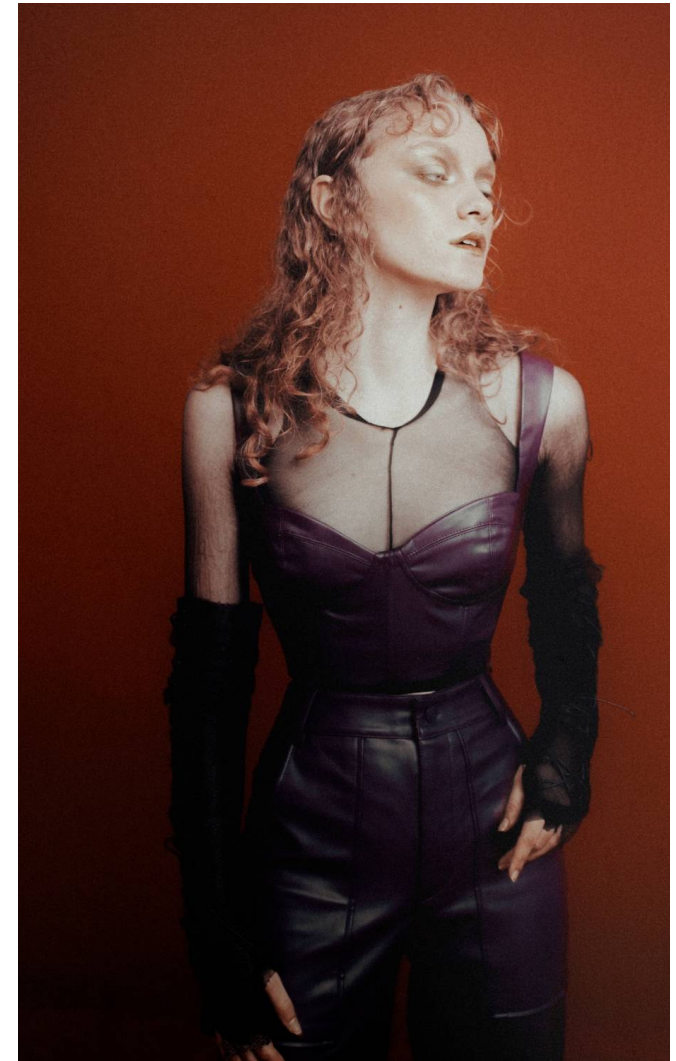

Magasság: 170 cm **Mell:** 80 cm **Derék:** 60 cm **Csípő:** 87 cm **Cipőméret:** 38 **Haj:** Vöröses szőke **Szem:** Kék