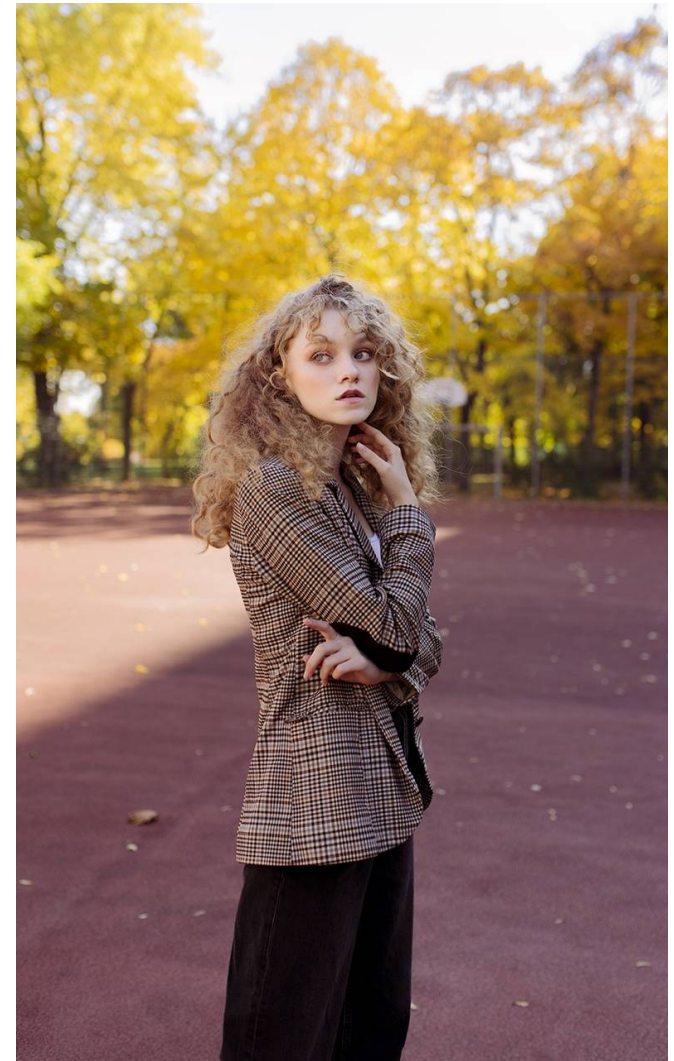

TIFANY Tasnádi

Magasság: 170 cm **Mell:** 80 cm **Derék:** 60 cm **Csípő:** 87 cm **Cipőméret:** 38 **Haj:** Vöröses szőke **Szem:** Kék