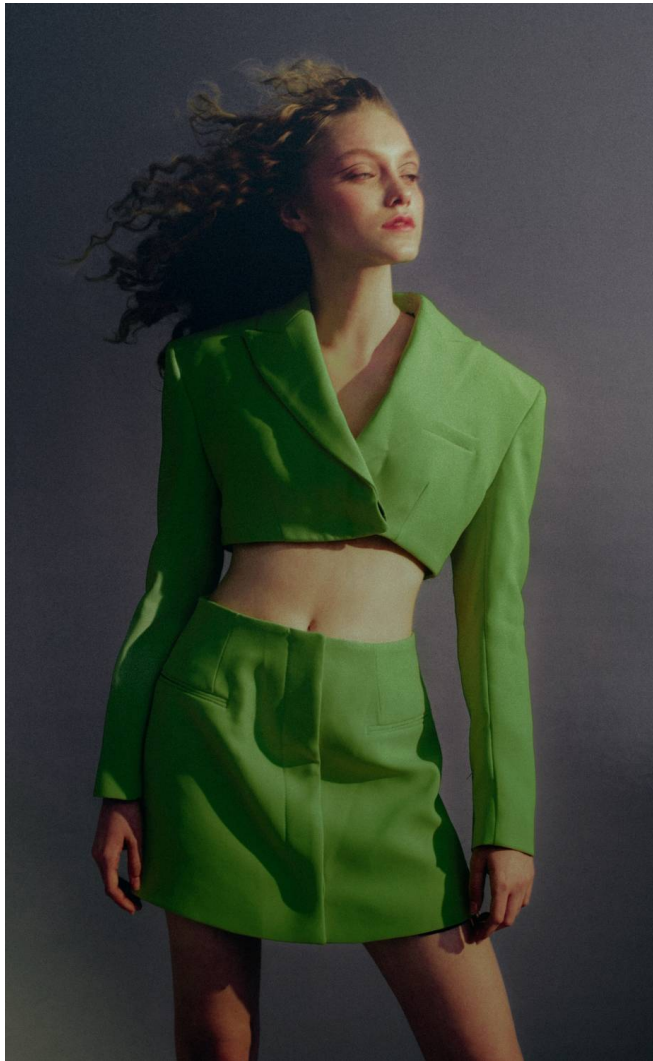

Magasság: 170 cm **Mell:** 80 cm **Derék:** 60 cm **Csípő:** 87 cm **Cipőméret:** 38 **Haj:** Vöröses szőke **Szem:** Kék