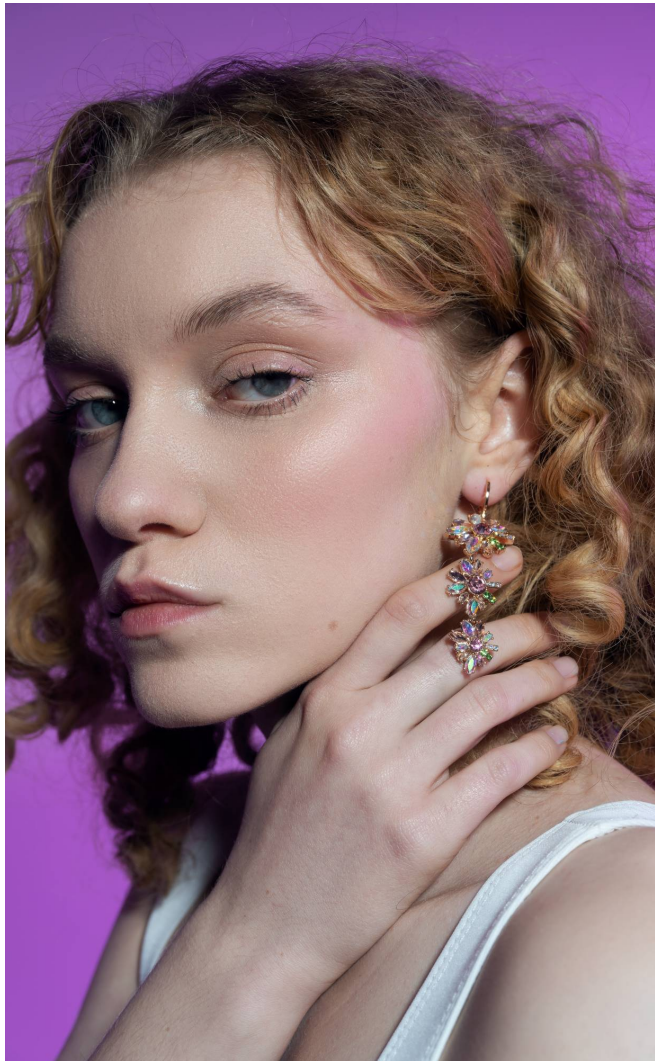

TIFANY Tasnádi

**Magasság:** 170 cm **Mell:** 80 cm **Derék:** 60 cm **Csípő:** 87 cm **Cipőméret:** 38 **Haj:** Vöröses szőke **Szem:** Kék

TIFANY Tasnádi

**Magasság:** 170 cm **Mell:** 80 cm **Derék:** 60 cm **Csípő:** 87 cm **Cipőméret:** 38 **Haj:** Vöröses szőke **Szem:** Kék

TIFANY Tasnádi

**Magasság:** 170 cm **Mell:** 80 cm **Derék:** 60 cm **Csípő:** 87 cm **Cipőméret:** 38 **Haj:** Vöröses szőke **Szem:** Kék

## TIFANY Tasnádi

**Magasság:** 170 cm **Mell:** 80 cm **Derék:** 60 cm **Csípő:** 87 cm **Cipőméret:** 38 **Haj:** Vöröses szőke **Szem:** Kék

TIFANY Tasnádi

**Magasság:** 170 cm **Mell:** 80 cm **Derék:** 60 cm **Csípő:** 87 cm **Cipőméret:** 38 **Haj:** Vöröses szőke **Szem:** Kék