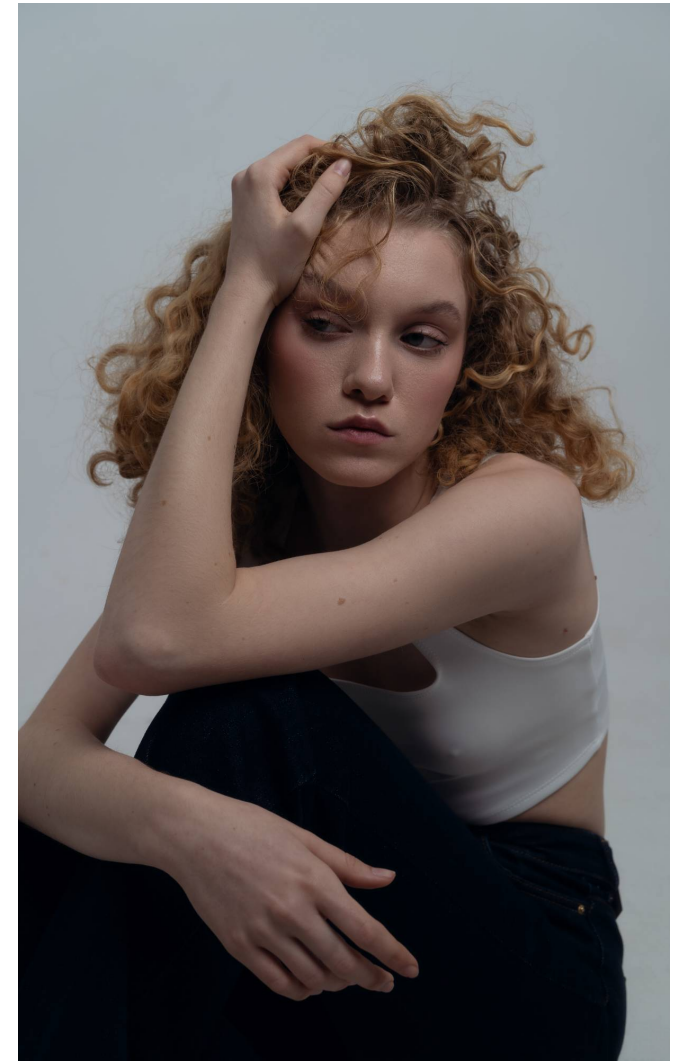

TIFANY Tasnádi

**Magasság:** 170 cm **Mell:** 80 cm **Derék:** 60 cm **Csípő:** 87 cm **Cipőméret:** 38 **Haj:** Vöröses szőke **Szem:** Kék

TIFANY Tasnádi

**Magasság:** 170 cm **Mell:** 80 cm **Derék:** 60 cm **Csípő:** 87 cm **Cipőméret:** 38 **Haj:** Vöröses szőke **Szem:** Kék

TIFANY Tasnádi

**Magasság:** 170 cm **Mell:** 80 cm **Derék:** 60 cm **Csípő:** 87 cm **Cipőméret:** 38 **Haj:** Vöröses szőke **Szem:** Kék

## TIFANY Tasnádi

**Magasság:** 170 cm **Mell:** 80 cm **Derék:** 60 cm **Csípő:** 87 cm **Cipőméret:** 38 **Haj:** Vöröses szőke **Szem:** Kék

TIFANY Tasnádi

**Magasság:** 170 cm **Mell:** 80 cm **Derék:** 60 cm **Csípő:** 87 cm **Cipőméret:** 38 **Haj:** Vöröses szőke **Szem:** Kék