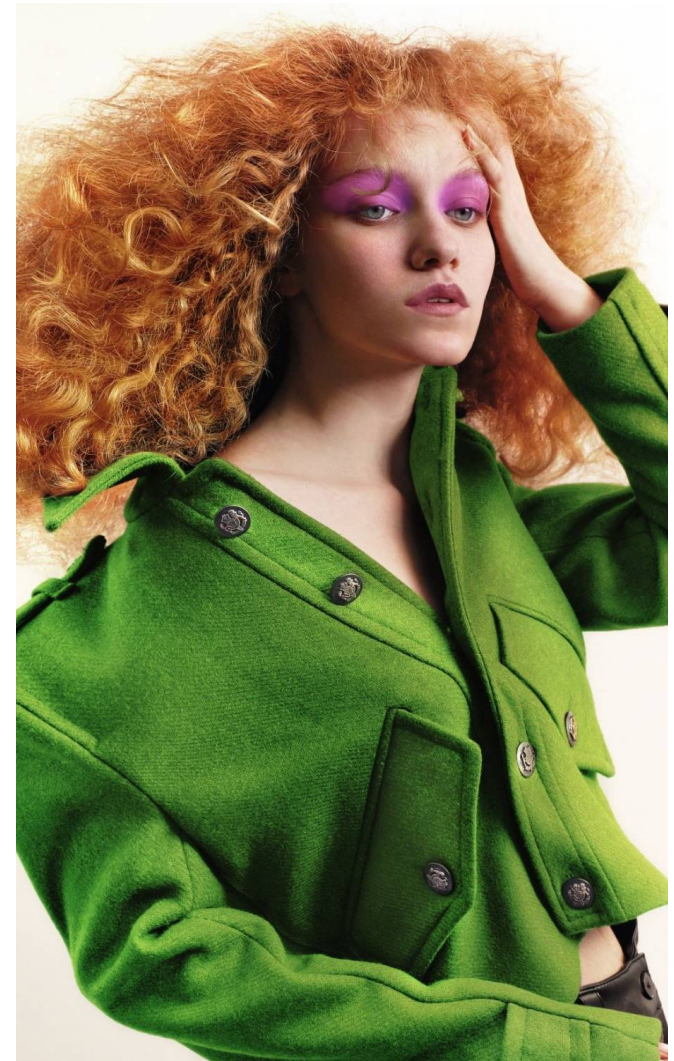

Magasság: 170 cm **Mell:** 80 cm **Derék:** 60 cm **Csípő:** 87 cm **Cipőméret:** 38 **Haj:** Vöröses szőke **Szem:** Kék