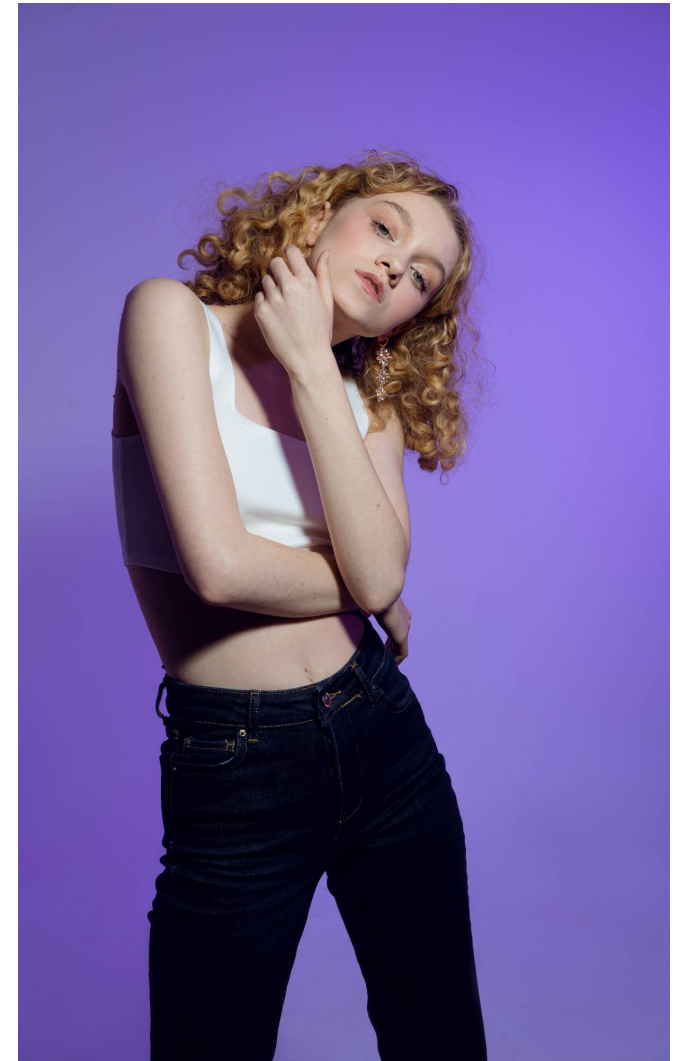

TIFANY Tasnádi

**Magasság:** 170 cm **Mell:** 80 cm **Derék:** 60 cm **Csípő:** 87 cm **Cipőméret:** 38 **Haj:** Vöröses szőke **Szem:** Kék

TIFANY Tasnádi

**Magasság:** 170 cm **Mell:** 80 cm **Derék:** 60 cm **Csípő:** 87 cm **Cipőméret:** 38 **Haj:** Vöröses szőke **Szem:** Kék

TIFANY Tasnádi

**Magasság:** 170 cm **Mell:** 80 cm **Derék:** 60 cm **Csípő:** 87 cm **Cipőméret:** 38 **Haj:** Vöröses szőke **Szem:** Kék

## TIFANY Tasnádi

**Magasság:** 170 cm **Mell:** 80 cm **Derék:** 60 cm **Csípő:** 87 cm **Cipőméret:** 38 **Haj:** Vöröses szőke **Szem:** Kék

TIFANY Tasnádi

**Magasság:** 170 cm **Mell:** 80 cm **Derék:** 60 cm **Csípő:** 87 cm **Cipőméret:** 38 **Haj:** Vöröses szőke **Szem:** Kék