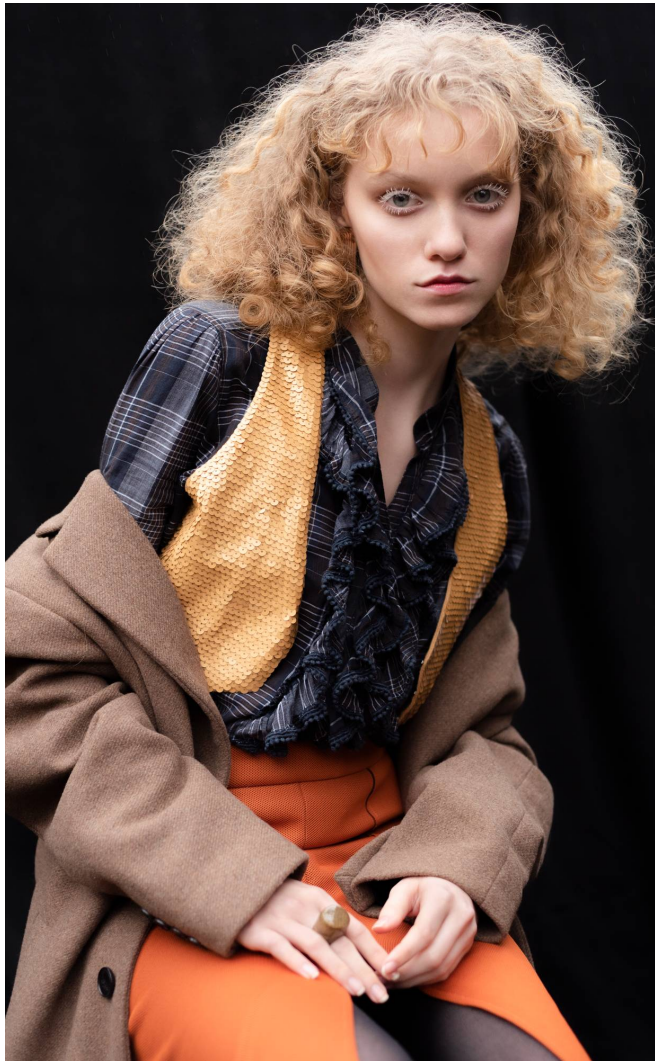

Magasság: 170 cm **Mell:** 80 cm **Derék:** 60 cm **Csípő:** 87 cm **Cipőméret:** 38 **Haj:** Vöröses szőke **Szem:** Kék