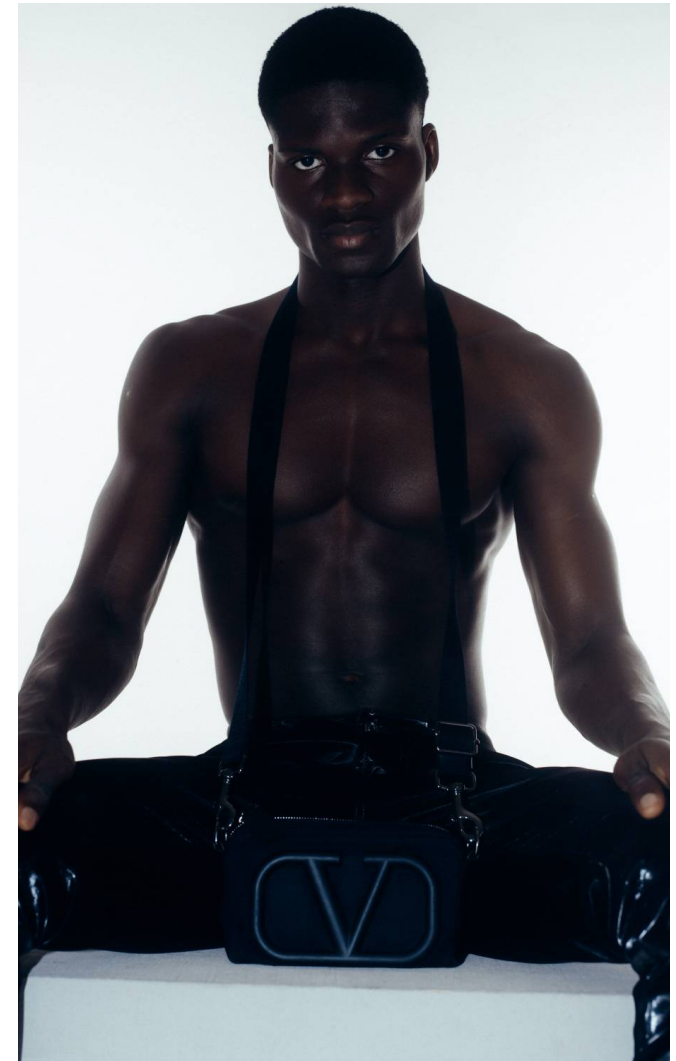

Magasság: 186 cm **Mell:** 95 cm **Derék:** 75 cm **Csípő:** 94 cm **Cipőméret:** 44 **Haj:** Fekete **Szem:** Barna