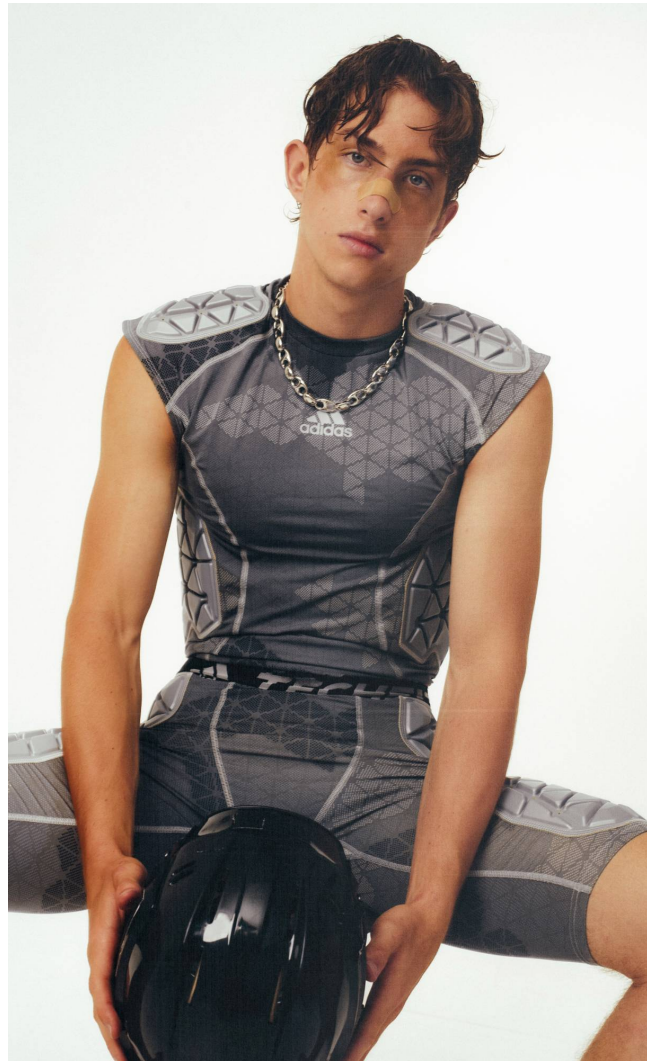

ZET Csapó

Magasság: 188 cm **Mell:** 95 cm **Derék:** 76 cm **Csípő:** 96 cm **Cipőméret:** 45 **Haj:** Szőke **Szem:** Kék

ZET Csapó

Magasság: 188 cm **Mell:** 95 cm **Derék:** 76 cm **Csípő:** 96 cm **Cipőméret:** 45 **Haj:** Szőke **Szem:** Kék