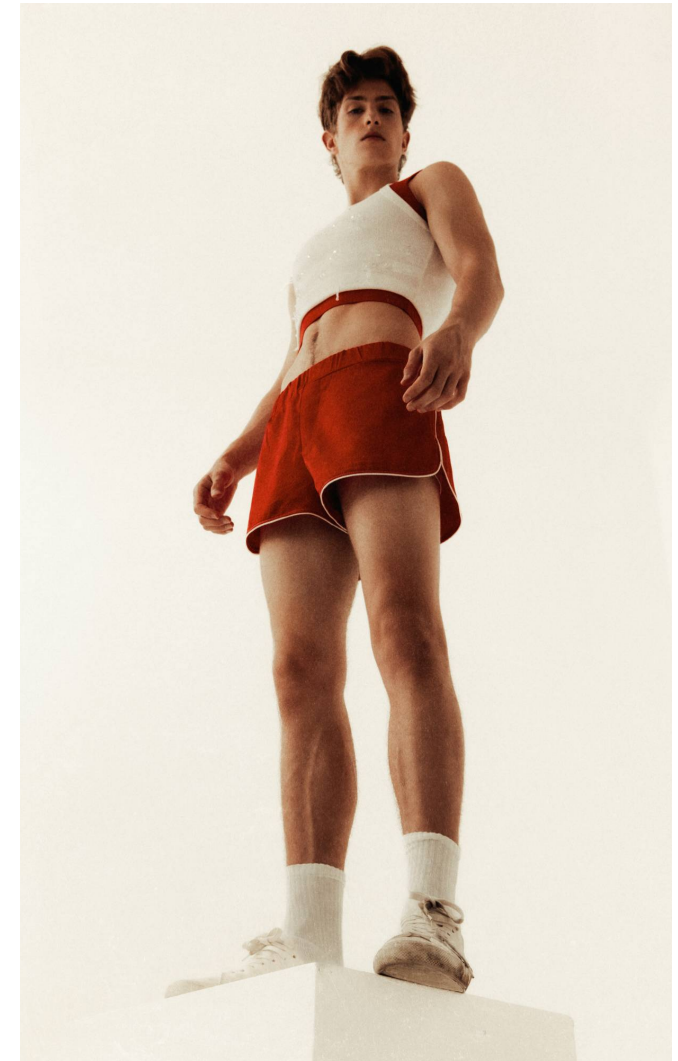

ZET Csapó

Magasság: 188 cm **Mell:** 95 cm **Derék:** 76 cm **Csípő:** 96 cm **Cipőméret:** 45 **Haj:** Szőke **Szem:** Kék

ZET Csapó

Magasság: 188 cm **Mell:** 95 cm **Derék:** 76 cm **Csípő:** 96 cm **Cipőméret:** 45 **Haj:** Szőke **Szem:** Kék