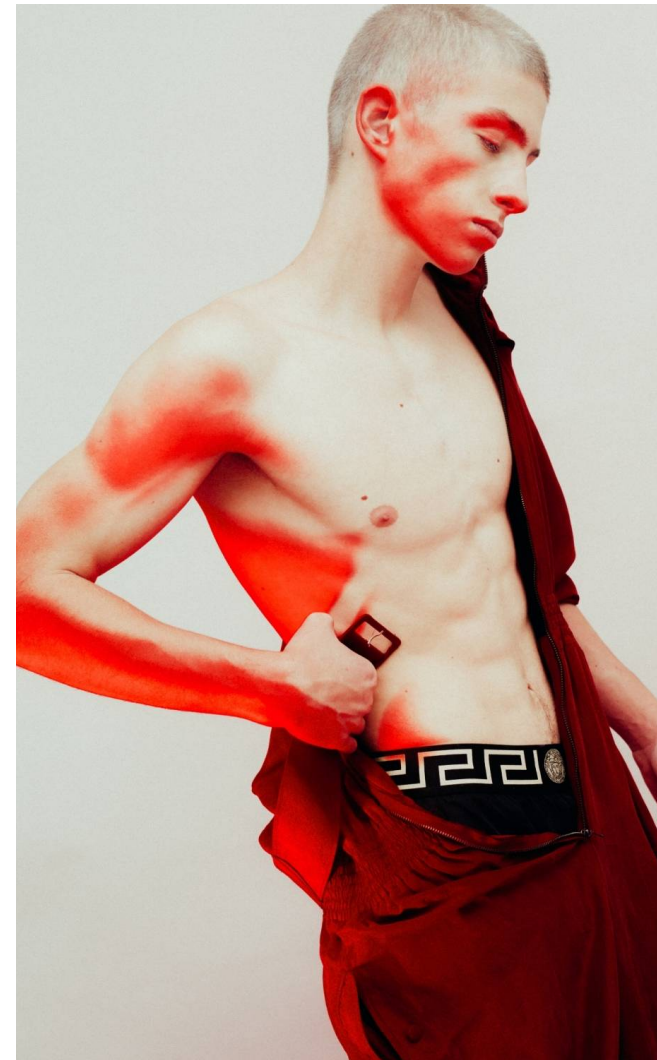

ZET Csapó

Magasság: 188 cm **Mell:** 95 cm **Derék:** 76 cm **Csípő:** 96 cm **Cipőméret:** 45 **Haj:** Szőke **Szem:** Kék