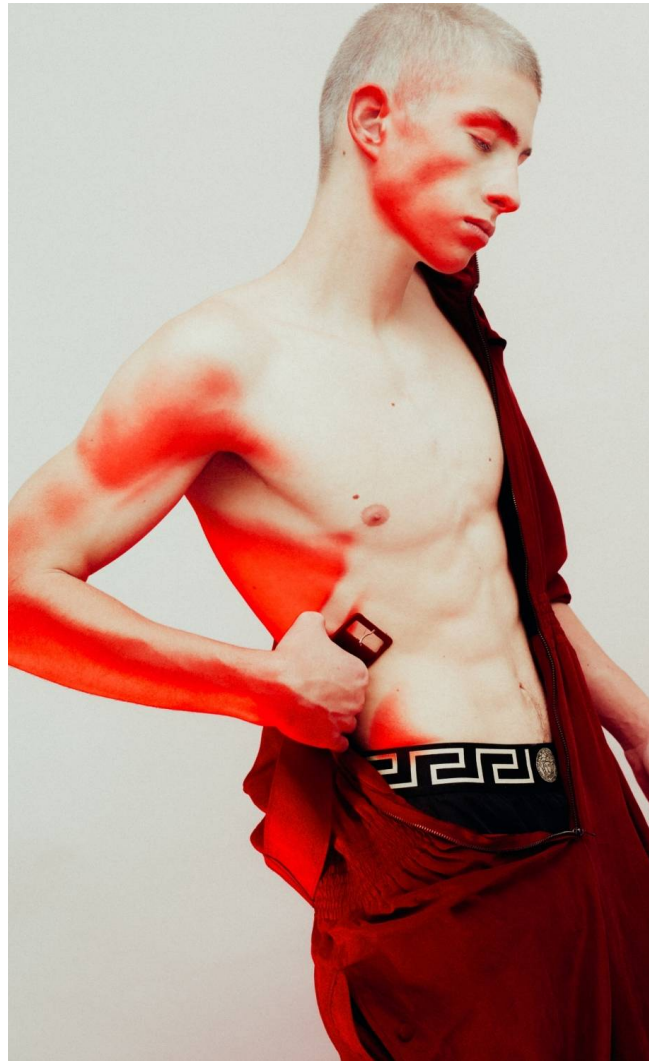

ZET Csapó

Magasság: 188 cm **Mell:** 95 cm **Derék:** 76 cm **Csípő:** 96 cm **Cipőméret:** 45 **Haj:** Szőke **Szem:** Kék