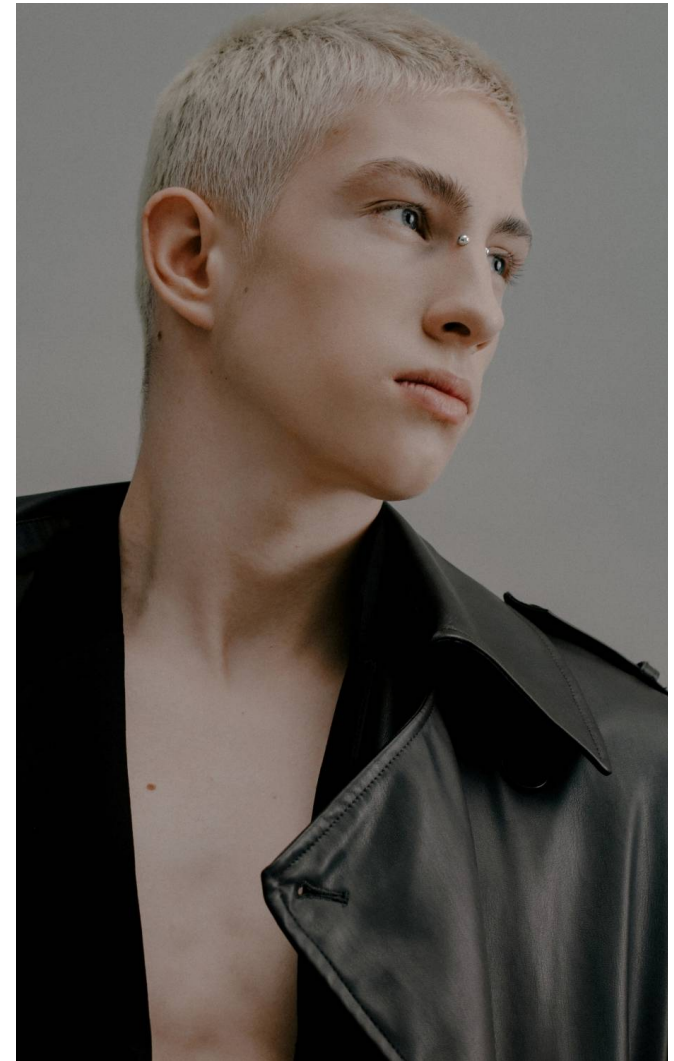

ZET Csapó

Magasság: 188 cm **Mell:** 95 cm **Derék:** 76 cm **Csípő:** 96 cm **Cipőméret:** 45 **Haj:** Szőke **Szem:** Kék