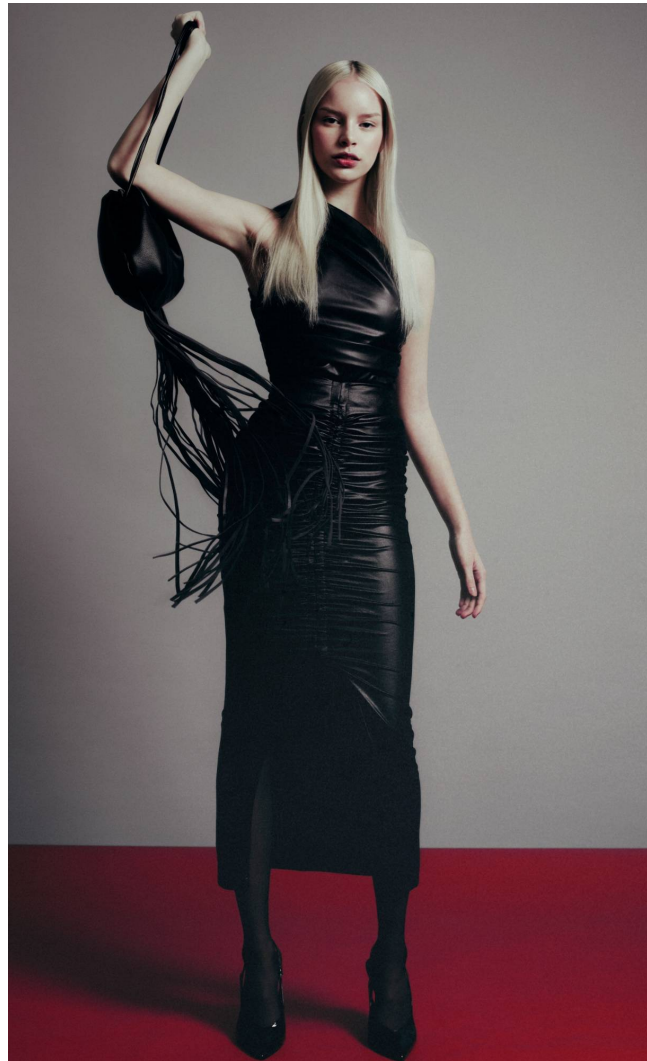

DORI Acs

Magasság: 174 cm **Mell:** 84 cm **Derék:** 62 cm **Csípő:** 89 cm **Cipőméret:** 38 **Haj:** Szőke **Szem:** Kék

DORI Acs

Magasság: 174 cm **Mell:** 84 cm **Derék:** 62 cm **Csípő:** 89 cm **Cipőméret:** 38 **Haj:** Szőke **Szem:** Kék