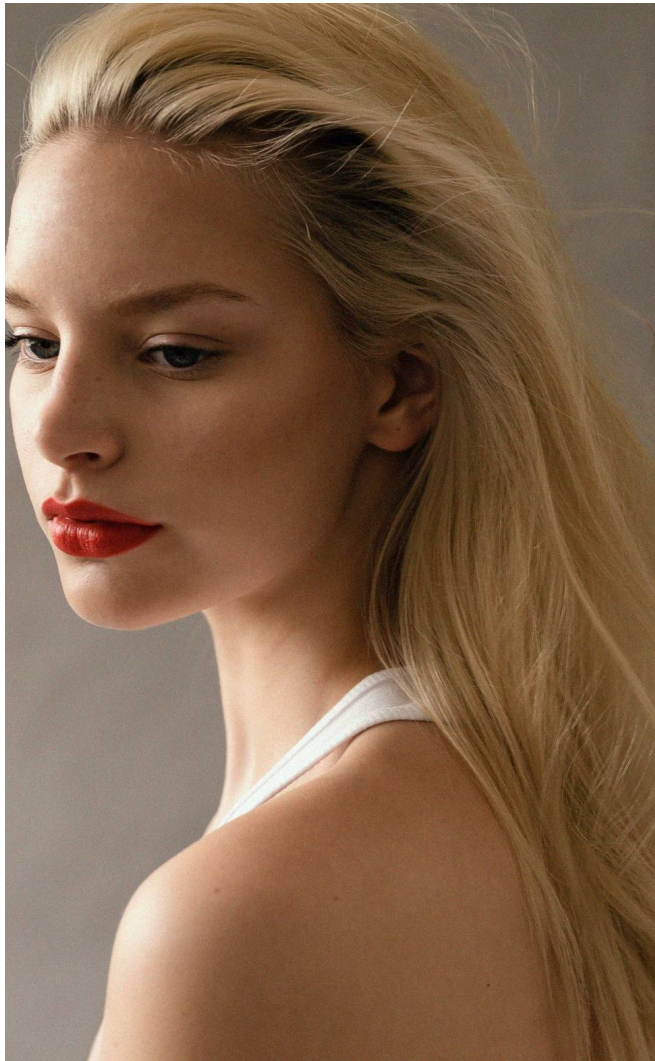

DORI Acs

Magasság: 174 cm **Mell:** 84 cm **Derék:** 62 cm **Csípő:** 89 cm **Cipőméret:** 38 **Haj:** Szőke **Szem:** Kék

DORI Acs

Magasság: 174 cm **Mell:** 84 cm **Derék:** 62 cm **Csípő:** 89 cm **Cipőméret:** 38 **Haj:** Szőke **Szem:** Kék