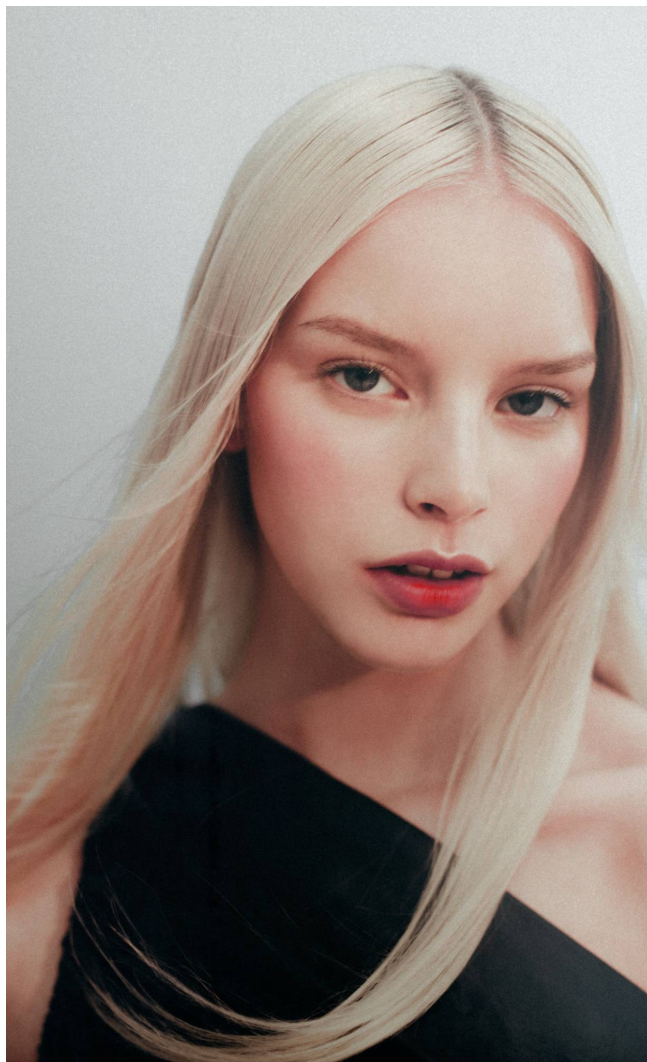

DORI Acs

Magasság: 174 cm **Mell:** 84 cm **Derék:** 62 cm **Csípő:** 89 cm **Cipőméret:** 38 **Haj:** Szőke **Szem:** Kék

DORI Acs

Magasság: 174 cm **Mell:** 84 cm **Derék:** 62 cm **Csípő:** 89 cm **Cipőméret:** 38 **Haj:** Szőke **Szem:** Kék