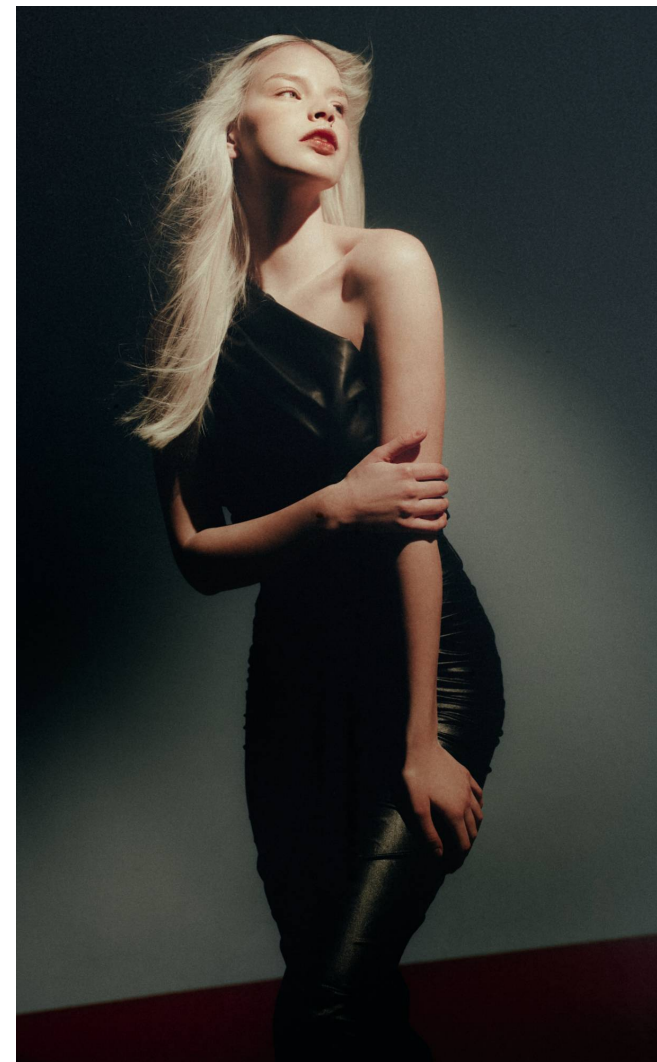

DORI Acs

Magasság: 174 cm **Mell:** 84 cm **Derék:** 62 cm **Csípő:** 89 cm **Cipőméret:** 38 **Haj:** Szőke **Szem:** Kék

DORI Acs

Magasság: 174 cm **Mell:** 84 cm **Derék:** 62 cm **Csípő:** 89 cm **Cipőméret:** 38 **Haj:** Szőke **Szem:** Kék