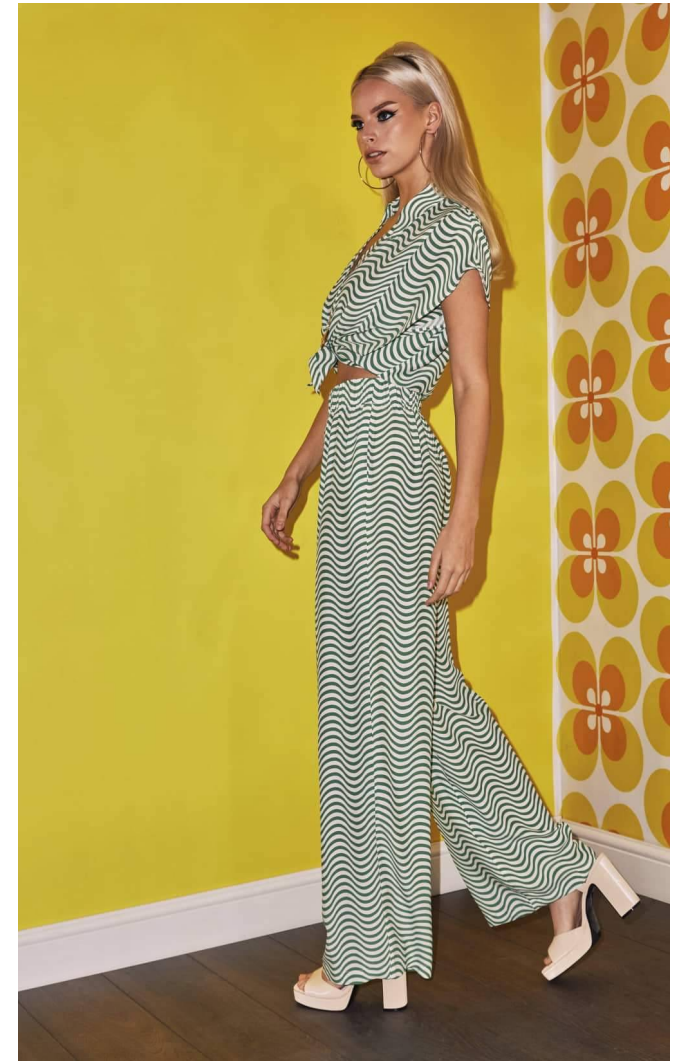

DORI Acs

Magasság: 174 cm **Mell:** 84 cm **Derék:** 62 cm **Csípő:** 89 cm **Cipőméret:** 38 **Haj:** Szőke **Szem:** Kék