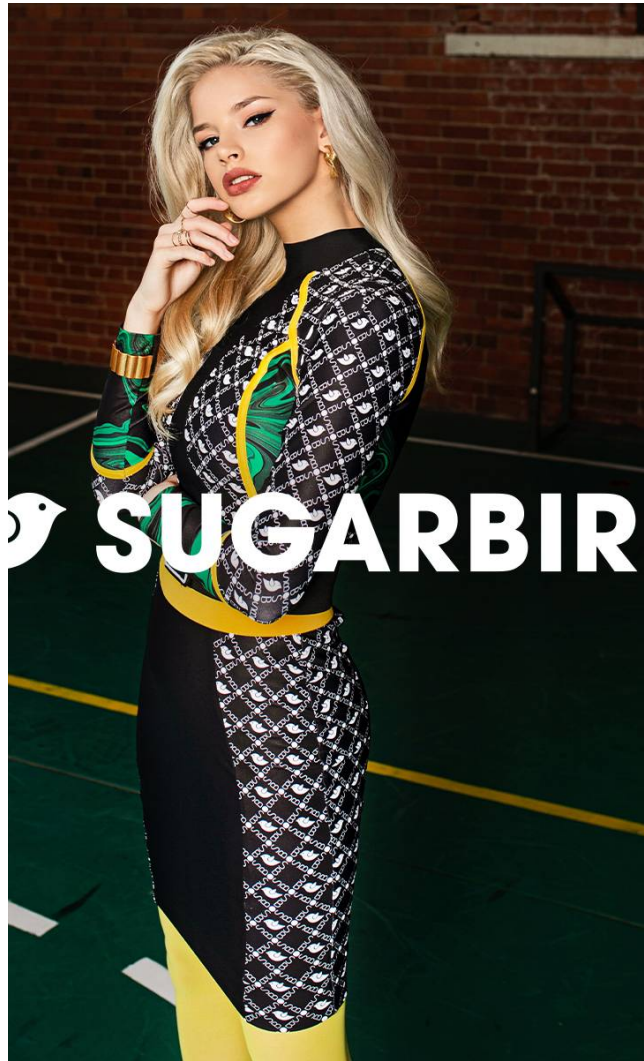

DORI Acs

Magasság: 174 cm **Mell:** 84 cm **Derék:** 62 cm **Csípő:** 89 cm **Cipőméret:** 38 **Haj:** Szőke **Szem:** Kék