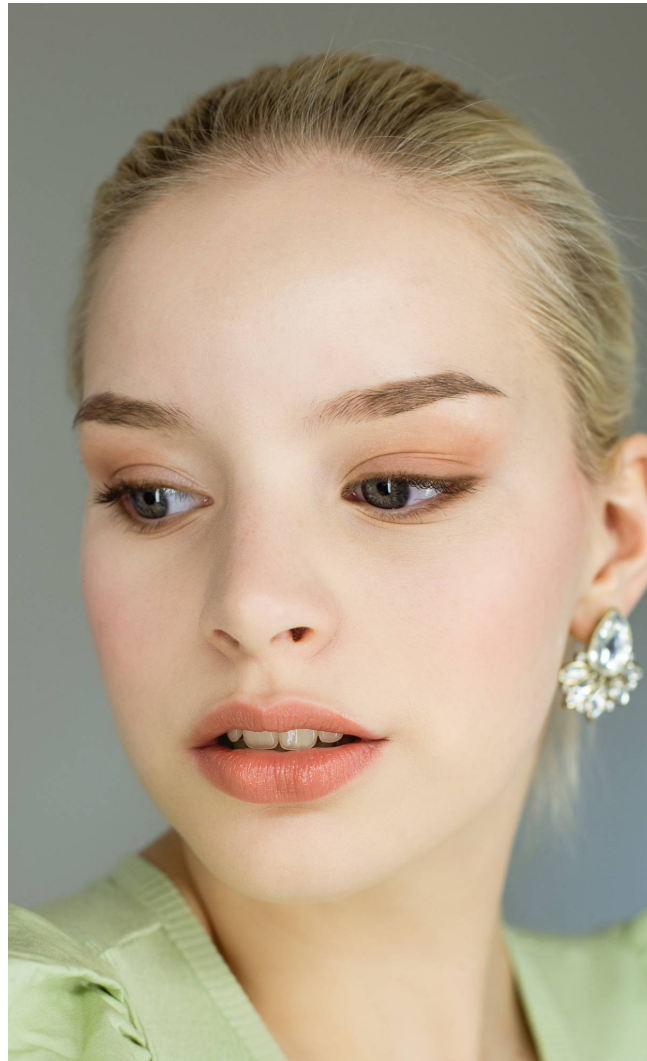

DORI Acs

Magasság: 174 cm **Mell:** 84 cm **Derék:** 62 cm **Csípő:** 89 cm **Cipőméret:** 38 **Haj:** Szőke **Szem:** Kék

DORI Acs

Magasság: 174 cm **Mell:** 84 cm **Derék:** 62 cm **Csípő:** 89 cm **Cipőméret:** 38 **Haj:** Szőke **Szem:** Kék