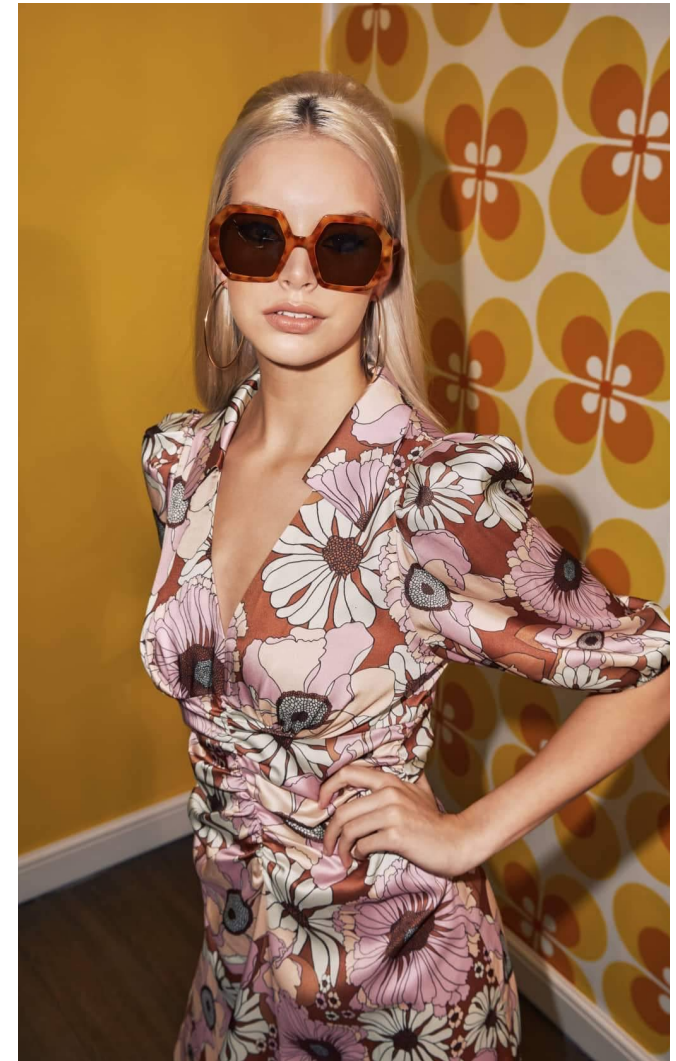

DORI Acs

Magasság: 174 cm **Mell:** 84 cm **Derék:** 62 cm **Csípő:** 89 cm **Cipőméret:** 38 **Haj:** Szőke **Szem:** Kék