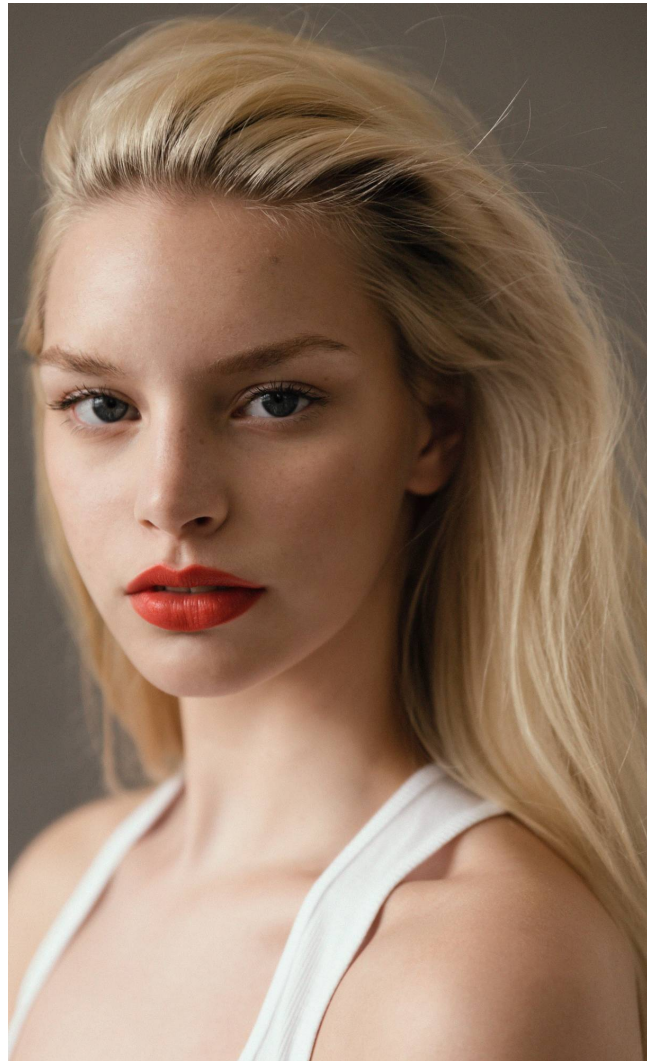

DORI Acs

Magasság: 174 cm **Mell:** 84 cm **Derék:** 62 cm **Csípő:** 89 cm **Cipőméret:** 38 **Haj:** Szőke **Szem:** Kék

DORI Acs

Magasság: 174 cm **Mell:** 84 cm **Derék:** 62 cm **Csípő:** 89 cm **Cipőméret:** 38 **Haj:** Szőke **Szem:** Kék