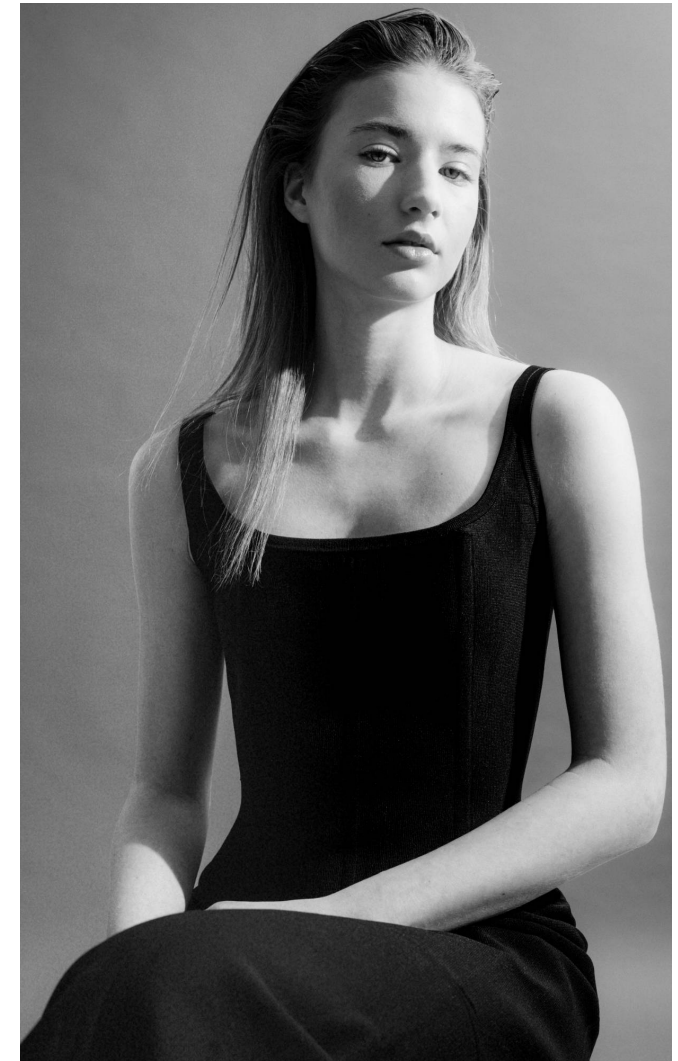

HELLA Vanyúr

Magasság: 173 cm **Mell:** 80 cm **Derék:** 57 cm **Csípő:** 87 cm **Cipőméret:** 38 **Haj:** Szőke **Szem:** Zöld

HELLA Vanyúr

Magasság: 173 cm **Mell:** 80 cm **Derék:** 57 cm **Csípő:** 87 cm **Cipőméret:** 38 **Haj:** Szőke **Szem:** Zöld