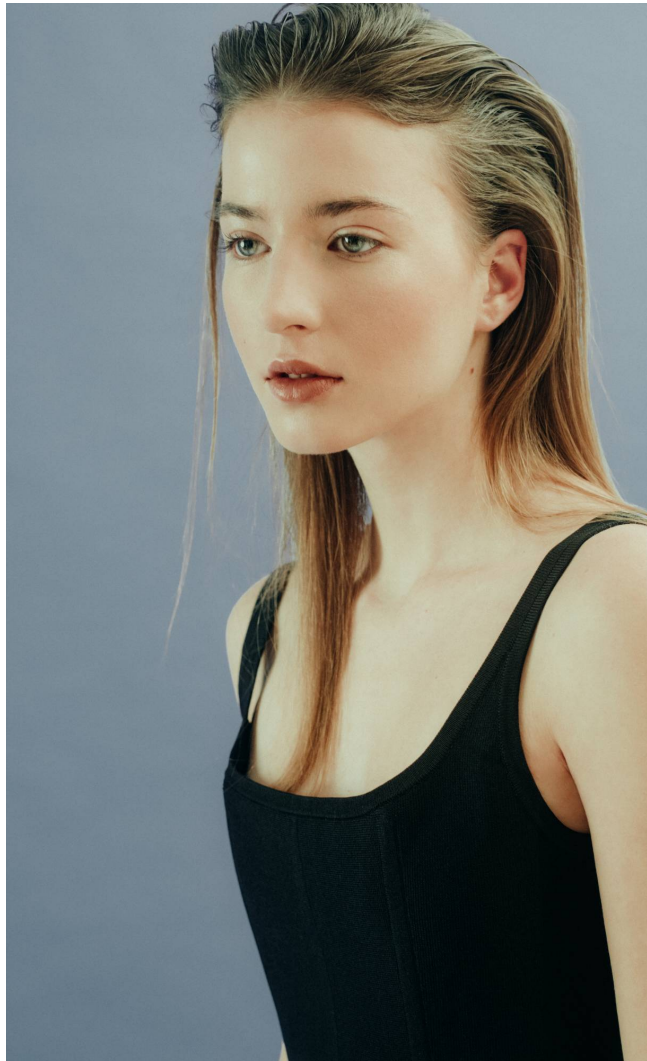

HELLA Vanyúr

Magasság: 173 cm **Mell:** 80 cm **Derék:** 57 cm **Csípő:** 87 cm **Cipőméret:** 38 **Haj:** Szőke **Szem:** Zöld

HELLA Vanyúr

Magasság: 173 cm **Mell:** 80 cm **Derék:** 57 cm **Csípő:** 87 cm **Cipőméret:** 38 **Haj:** Szőke **Szem:** Zöld