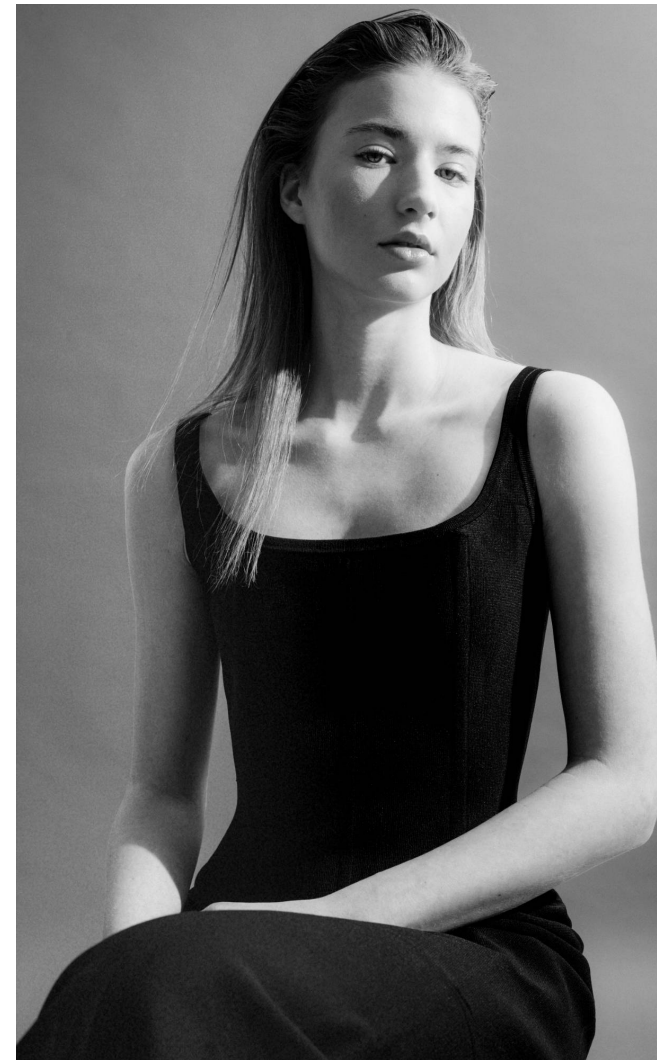

HELLA Vanyúr

Magasság: 173 cm **Mell:** 80 cm **Derék:** 57 cm **Csípő:** 87 cm **Cipőméret:** 38 **Haj:** Szőke **Szem:** Zöld

HELLA Vanyúr

Magasság: 173 cm **Mell:** 80 cm **Derék:** 57 cm **Csípő:** 87 cm **Cipőméret:** 38 **Haj:** Szőke **Szem:** Zöld