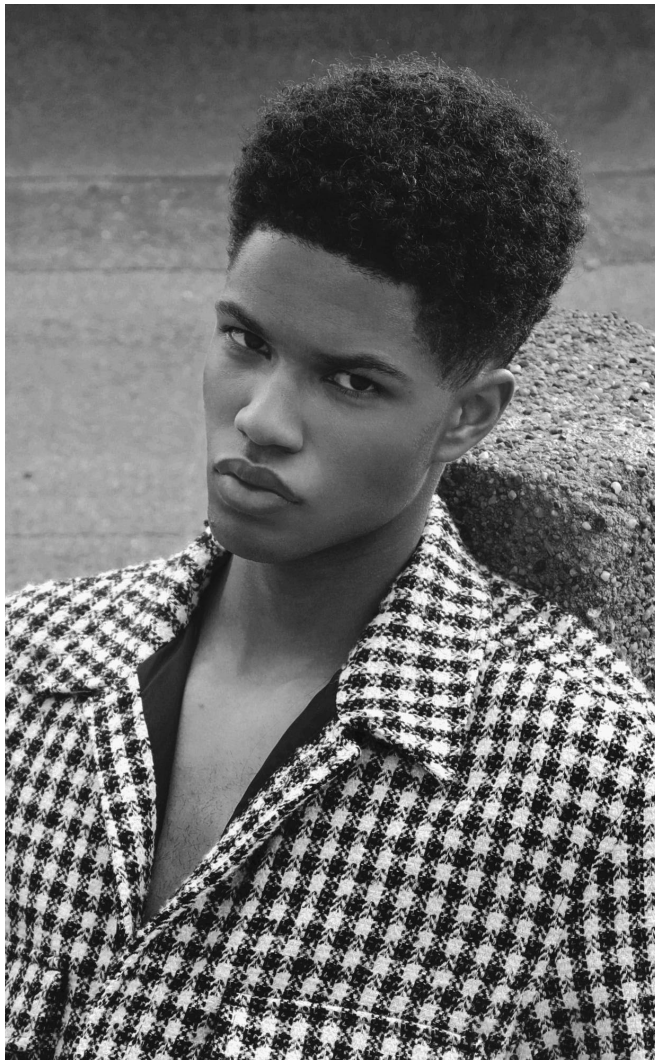

IBRAHIM

Magasság: 189 cm **Mell:** 93 cm **Derék:** 82 cm **Csípő:** 96 cm **Cipőméret:** 46 **Haj:** Barna **Szem:** Barna

IBRAHIM

Magasság: 189 cm **Mell:** 93 cm **Derék:** 82 cm **Csípő:** 96 cm **Cipőméret:** 46 **Haj:** Barna **Szem:** Barna