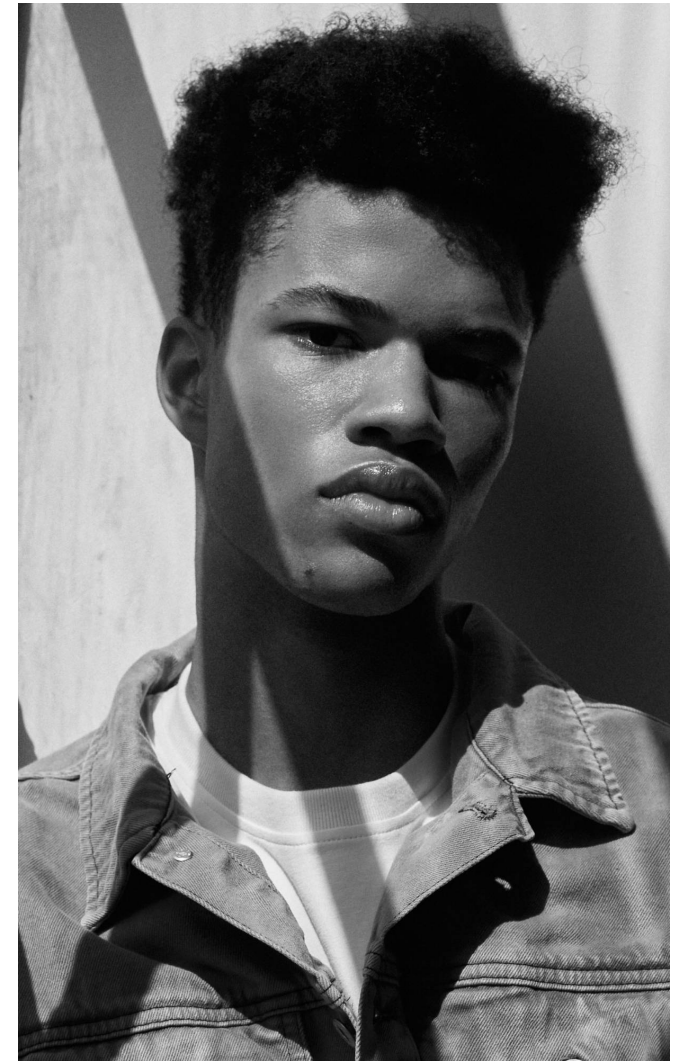

IBRAHIM

Magasság: 189 cm **Mell:** 93 cm **Derék:** 82 cm **Csípő:** 96 cm **Cipőméret:** 46 **Haj:** Barna **Szem:** Barna