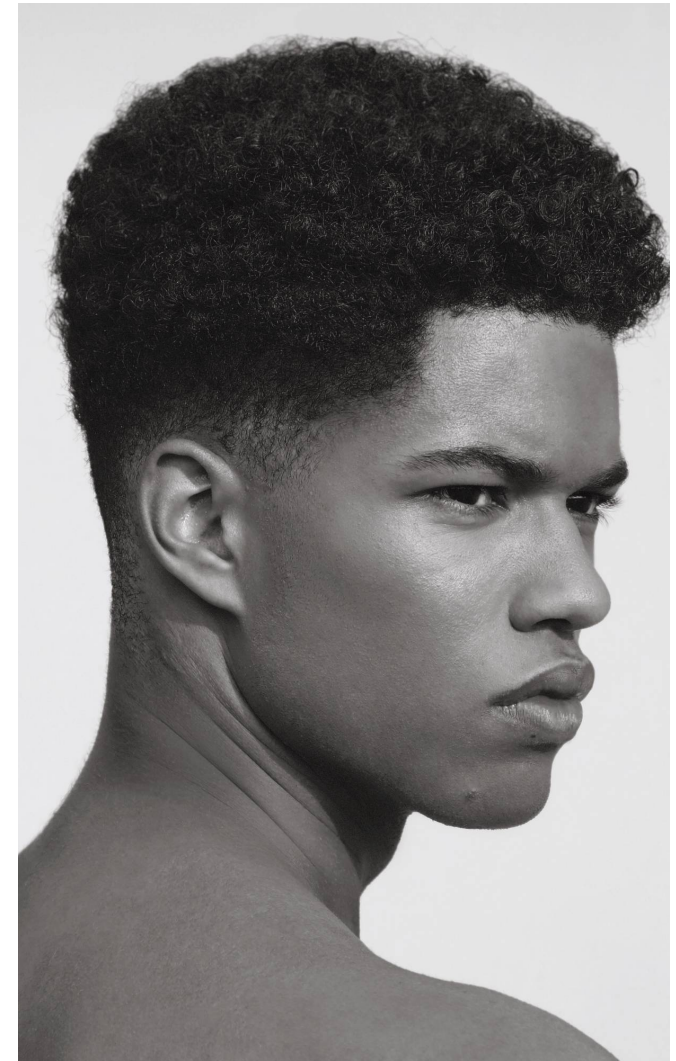

IBRAHIM

Magasság: 189 cm **Mell:** 93 cm **Derék:** 82 cm **Csípő:** 96 cm **Cipőméret:** 46 **Haj:** Barna **Szem:** Barna

IBRAHIM

Magasság: 189 cm **Mell:** 93 cm **Derék:** 82 cm **Csípő:** 96 cm **Cipőméret:** 46 **Haj:** Barna **Szem:** Barna