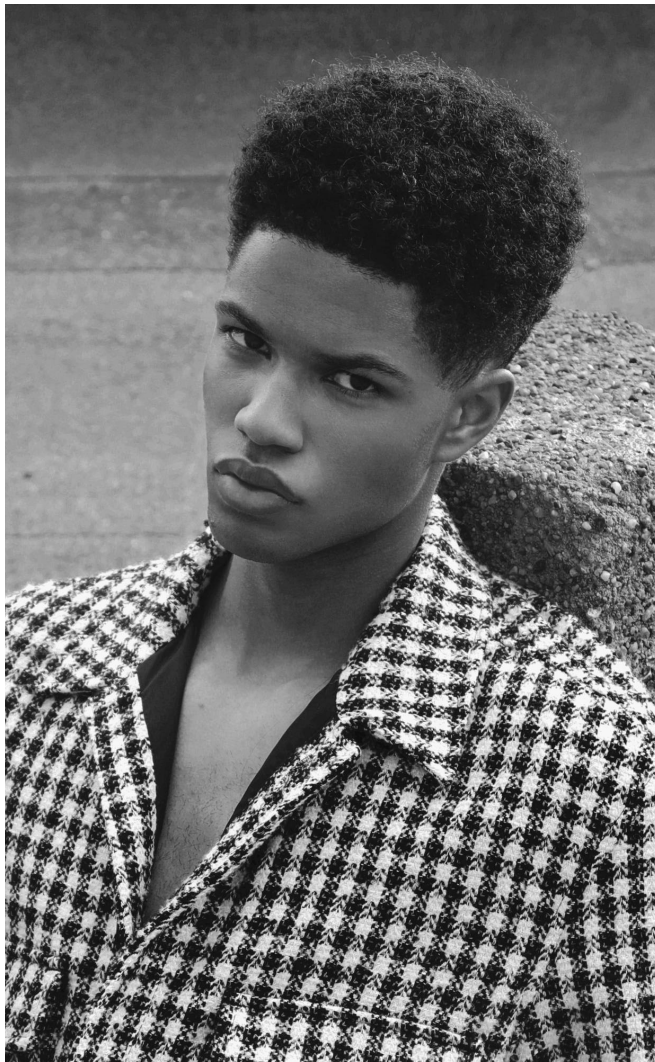

IBRAHIM

Magasság: 189 cm **Mell:** 93 cm **Derék:** 82 cm **Csípő:** 96 cm **Cipőméret:** 46 **Haj:** Barna **Szem:** Barna

IBRAHIM

Magasság: 189 cm **Mell:** 93 cm **Derék:** 82 cm **Csípő:** 96 cm **Cipőméret:** 46 **Haj:** Barna **Szem:** Barna