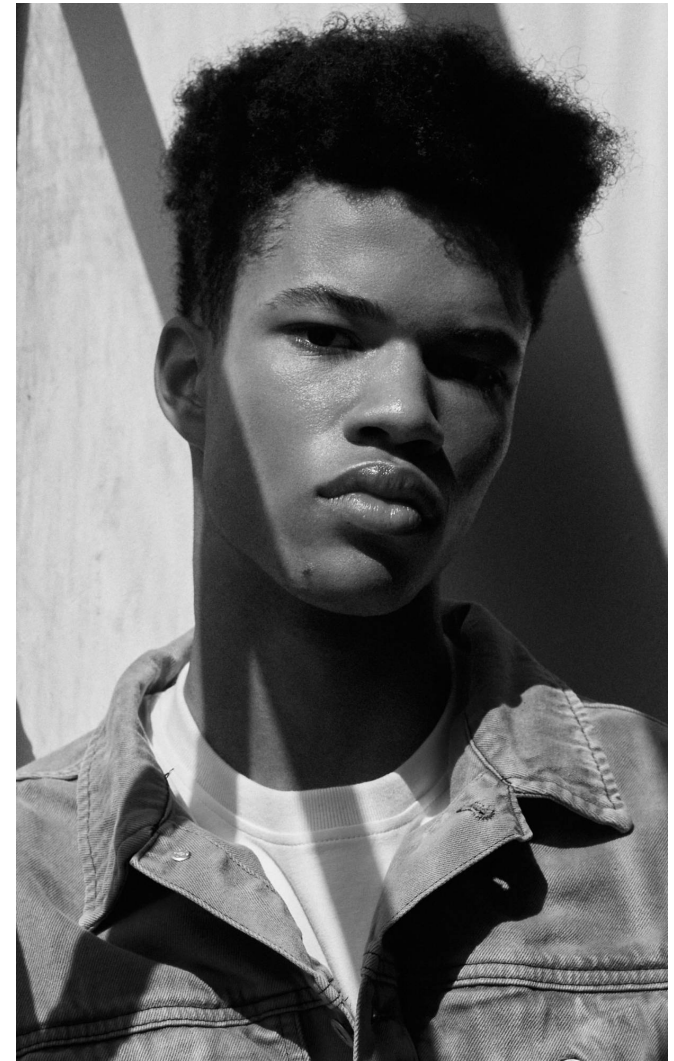

IBRAHIM

Magasság: 189 cm **Mell:** 93 cm **Derék:** 82 cm **Csípő:** 96 cm **Cipőméret:** 46 **Haj:** Barna **Szem:** Barna