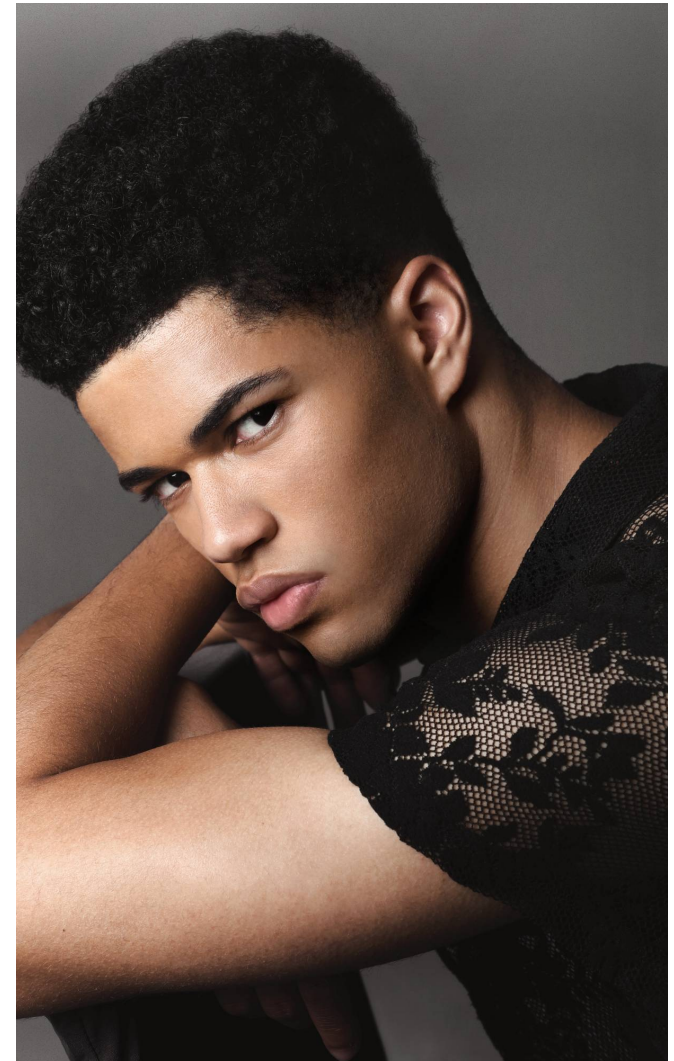

IBRAHIM

Magasság: 189 cm **Mell:** 93 cm **Derék:** 82 cm **Csípő:** 96 cm **Cipőméret:** 46 **Haj:** Barna **Szem:** Barna

IBRAHIM

Magasság: 189 cm **Mell:** 93 cm **Derék:** 82 cm **Csípő:** 96 cm **Cipőméret:** 46 **Haj:** Barna **Szem:** Barna