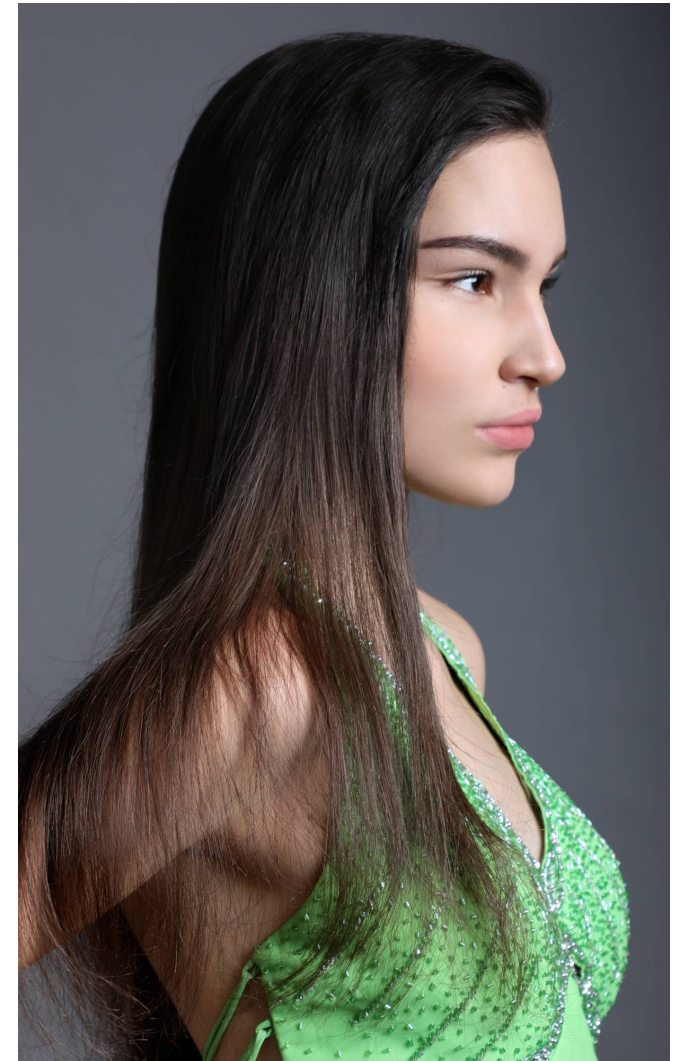

FLORA V.

Magasság: 178 cm **Mell:** 81 cm **Derék:** 60 cm **Csípő:** 90 cm **Cipőméret:** 41 **Haj:** Barna **Szem:** Barna

FLORA V.

Magasság: 178 cm **Mell:** 81 cm **Derék:** 60 cm **Csípő:** 90 cm **Cipőméret:** 41 **Haj:** Barna **Szem:** Barna