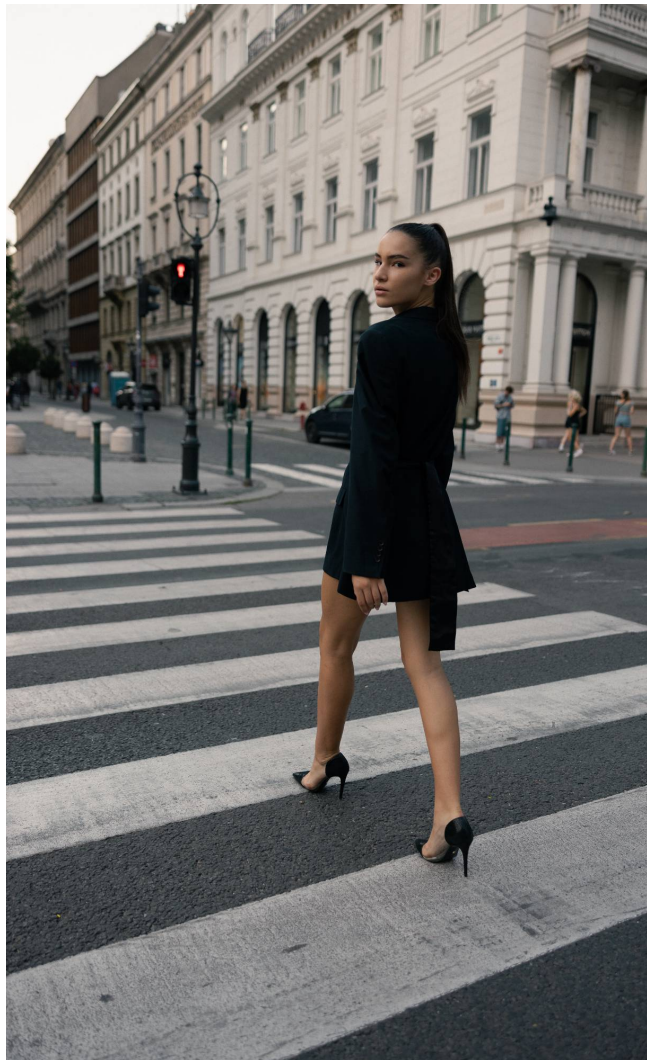

FLORA V.

Magasság: 178 cm **Mell:** 81 cm **Derék:** 60 cm **Csípő:** 90 cm **Cipőméret:** 41 **Haj:** Barna **Szem:** Barna