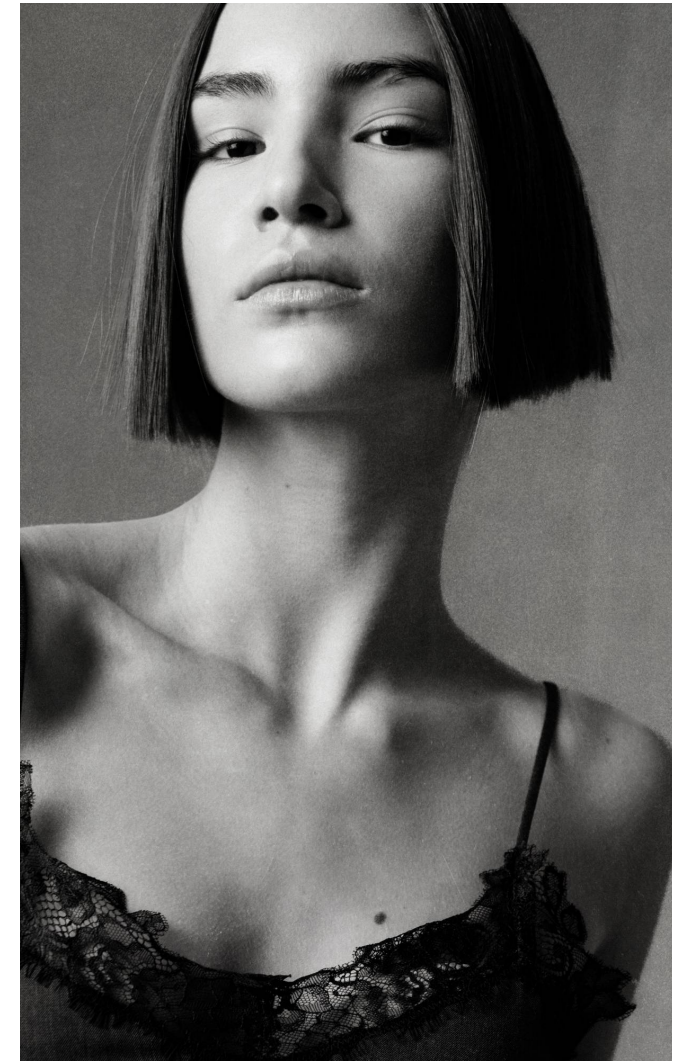

FLORA V.

Magasság: 178 cm **Mell:** 81 cm **Derék:** 60 cm **Csípő:** 90 cm **Cipőméret:** 41 **Haj:** Barna **Szem:** Barna

FLORA V.

Magasság: 178 cm **Mell:** 81 cm **Derék:** 60 cm **Csípő:** 90 cm **Cipőméret:** 41 **Haj:** Barna **Szem:** Barna