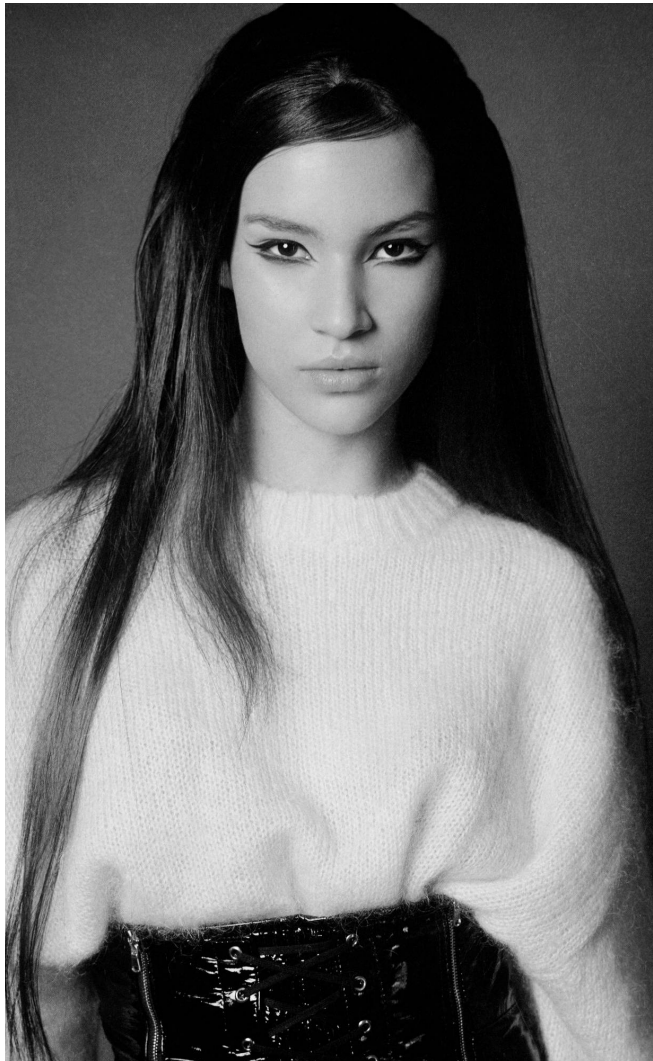

Magasság: 178 cm **Mell:** 81 cm **Derék:** 60 cm **Csípő:** 90 cm **Cipőméret:** 41 **Haj:** Barna **Szem:** Barna