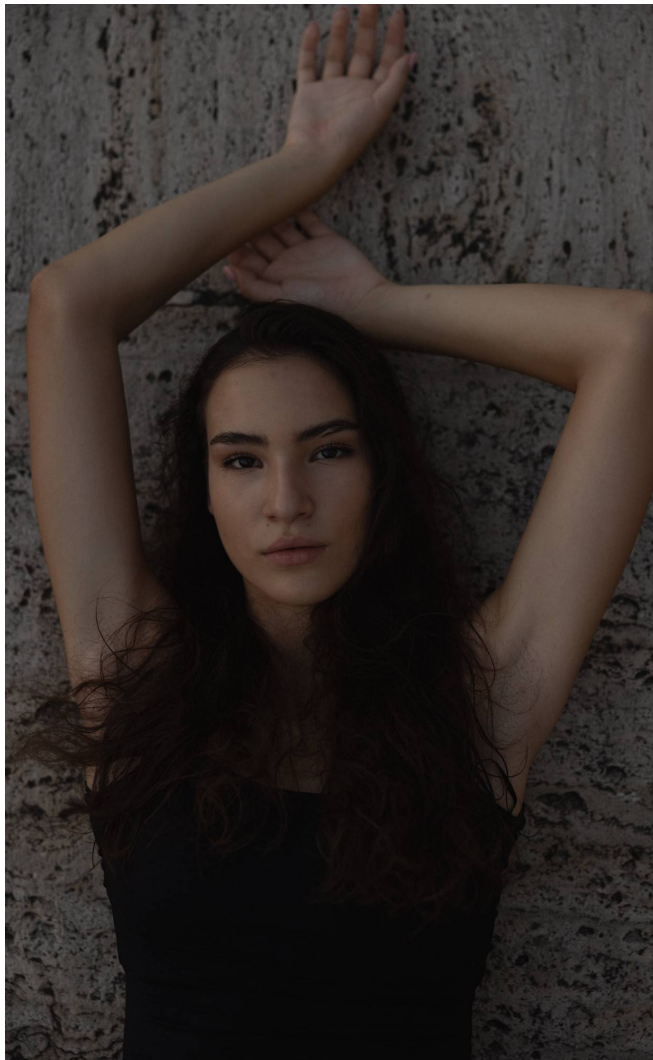

FLORA V.

Magasság: 178 cm **Mell:** 81 cm **Derék:** 60 cm **Csípő:** 90 cm **Cipőméret:** 41 **Haj:** Barna **Szem:** Barna