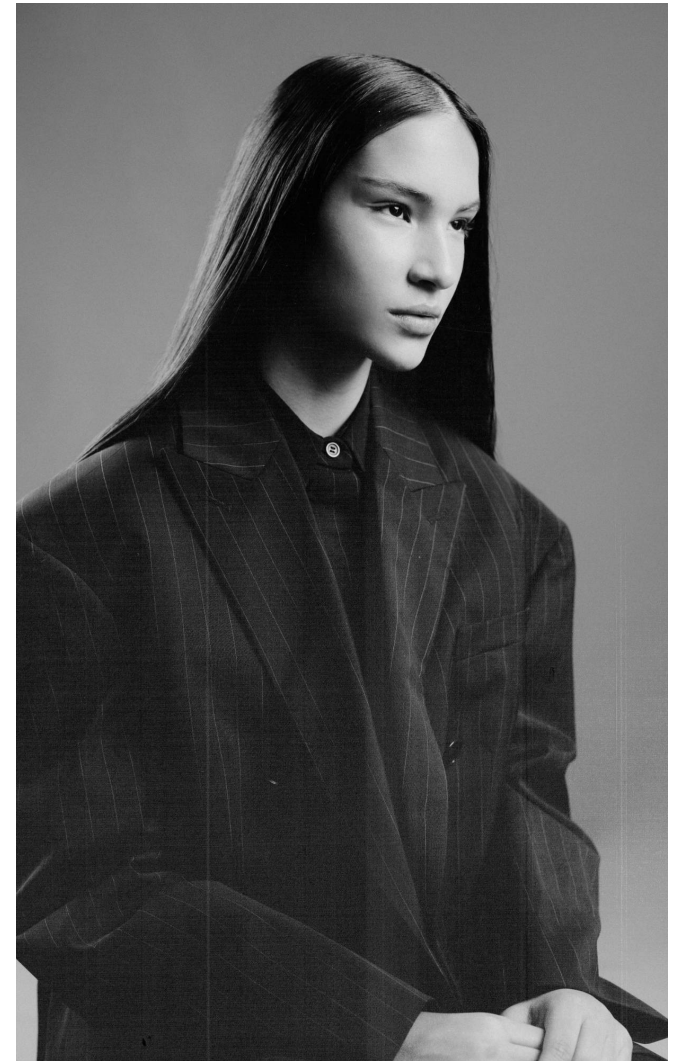

FLORA V.

Magasság: 178 cm **Mell:** 81 cm **Derék:** 60 cm **Csípő:** 90 cm **Cipőméret:** 41 **Haj:** Barna **Szem:** Barna