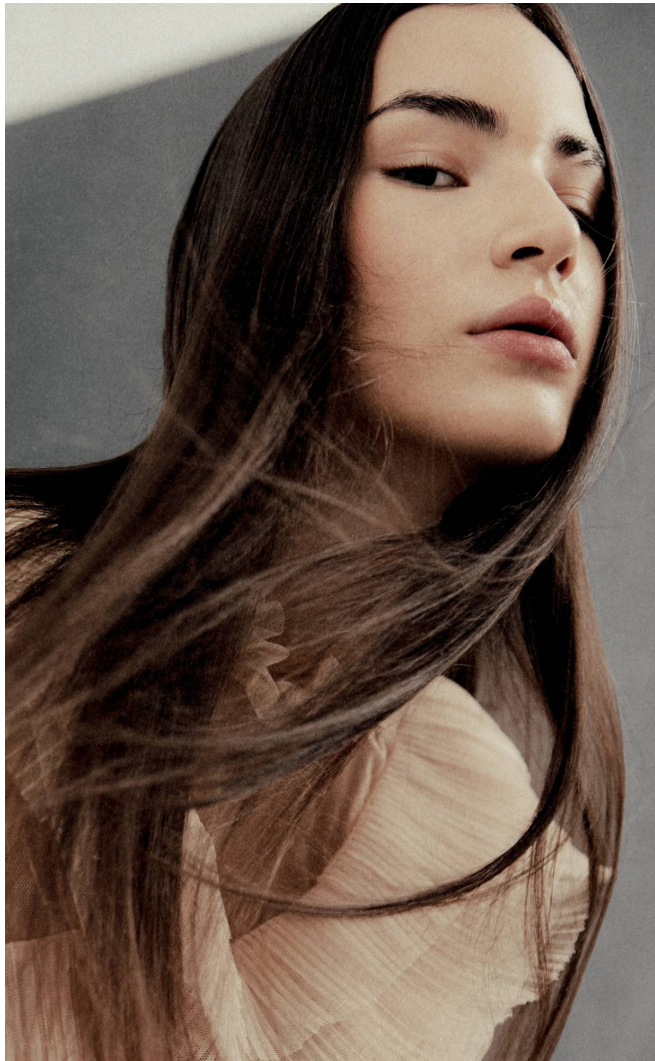

FLORA V.

Magasság: 178 cm **Mell:** 81 cm **Derék:** 60 cm **Csípő:** 90 cm **Cipőméret:** 41 **Haj:** Barna **Szem:** Barna

FLORA V.

Magasság: 178 cm **Mell:** 81 cm **Derék:** 60 cm **Csípő:** 90 cm **Cipőméret:** 41 **Haj:** Barna **Szem:** Barna