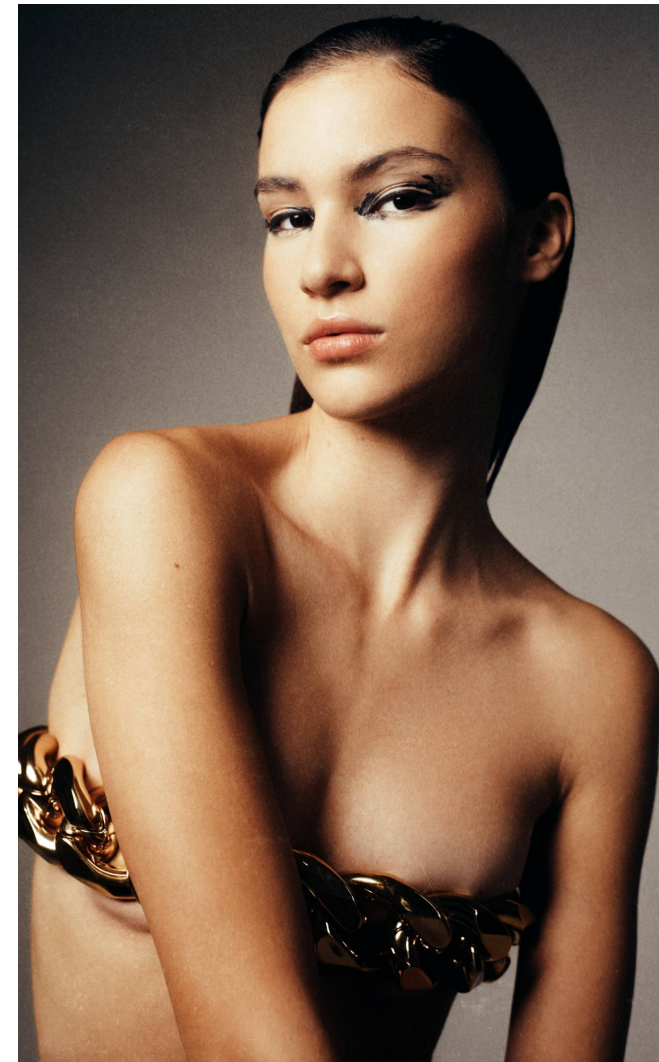

FLORA V.

Magasság: 178 cm **Mell:** 81 cm **Derék:** 60 cm **Csípő:** 90 cm **Cipőméret:** 41 **Haj:** Barna **Szem:** Barna