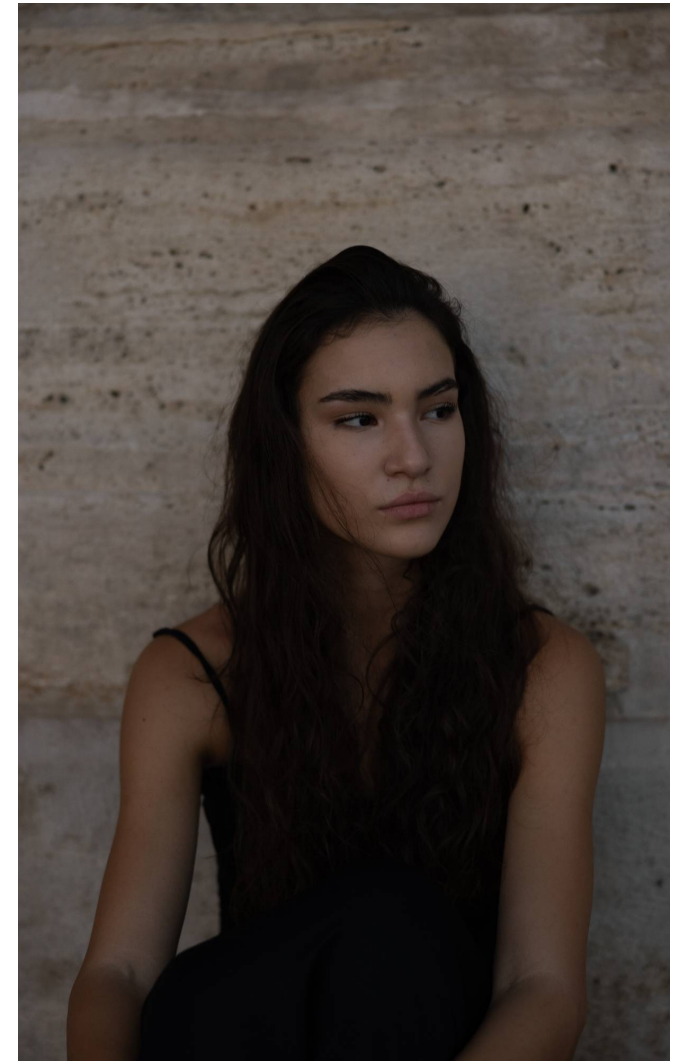

Magasság: 178 cm **Mell:** 81 cm **Derék:** 60 cm **Csípő:** 90 cm **Cipőméret:** 41 **Haj:** Barna **Szem:** Barna