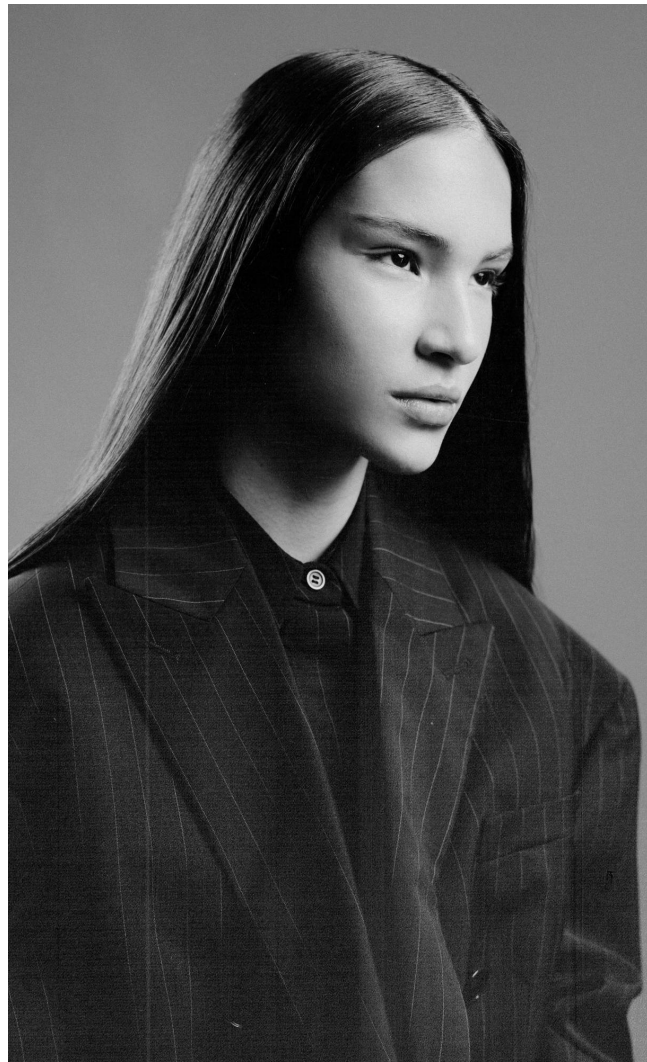

FLORA V.

Magasság: 178 cm **Mell:** 81 cm **Derék:** 60 cm **Csípő:** 90 cm **Cipőméret:** 41 **Haj:** Barna **Szem:** Barna