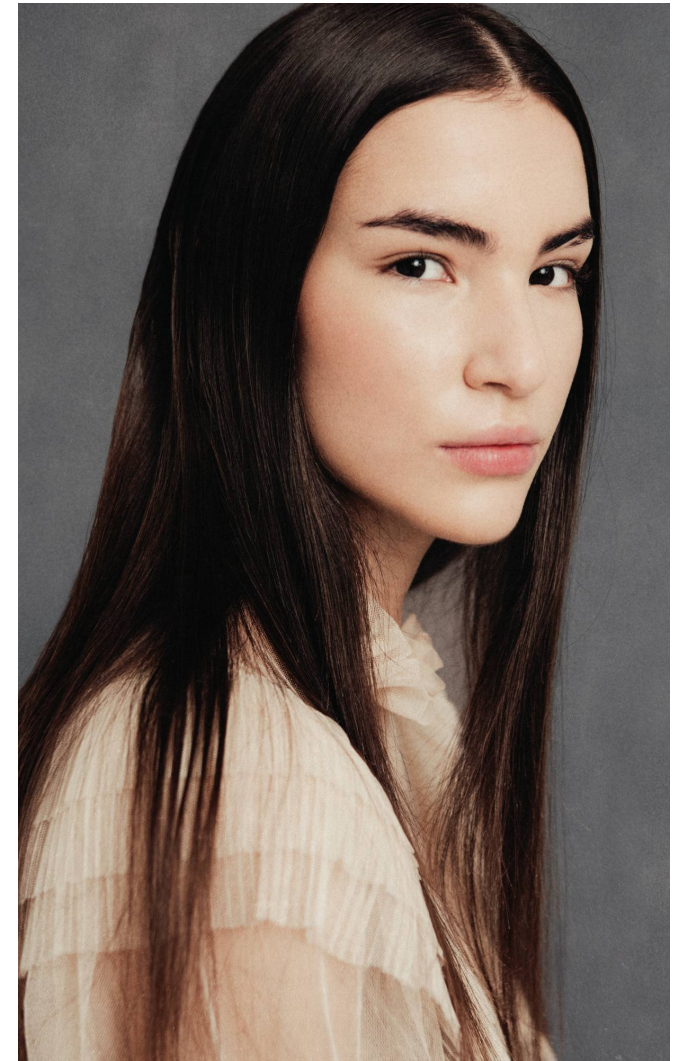

FLORA V.

Magasság: 178 cm **Mell:** 81 cm **Derék:** 60 cm **Csípő:** 90 cm **Cipőméret:** 41 **Haj:** Barna **Szem:** Barna

FLORA V.

Magasság: 178 cm **Mell:** 81 cm **Derék:** 60 cm **Csípő:** 90 cm **Cipőméret:** 41 **Haj:** Barna **Szem:** Barna