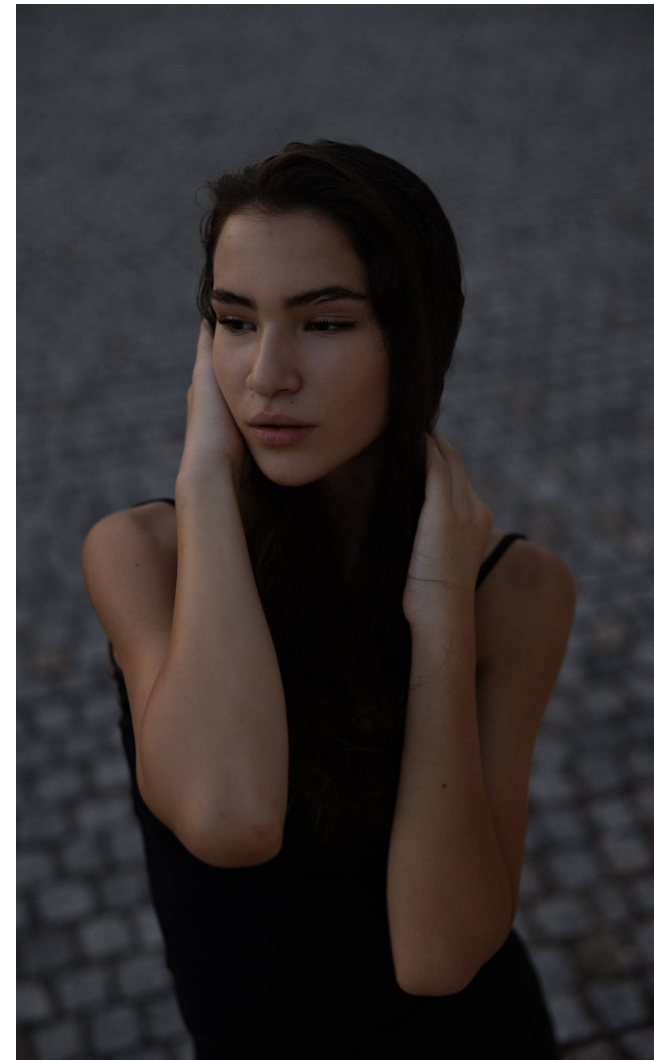

FLORA V.

Magasság: 178 cm **Mell:** 81 cm **Derék:** 60 cm **Csípő:** 90 cm **Cipőméret:** 41 **Haj:** Barna **Szem:** Barna