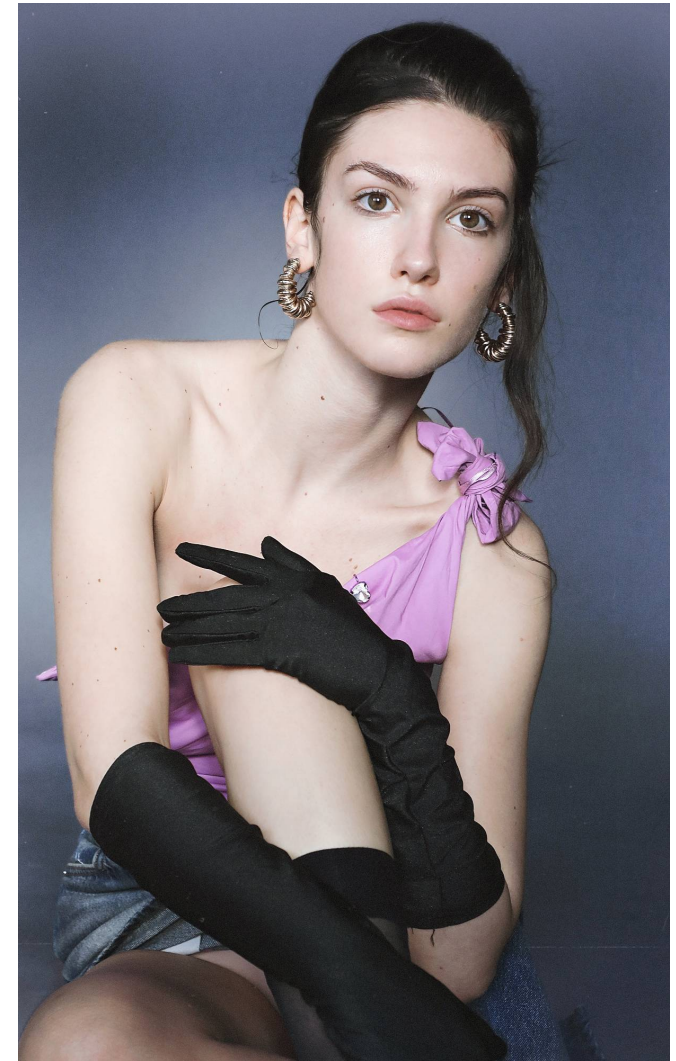

KITTI Csizmadia

Magasság: 175 cm **Mell:** 82 cm **Derék:** 58 cm **Csípő:** 88 cm **Cipőméret:** 38 **Haj:** Barna **Szem:** Zöld