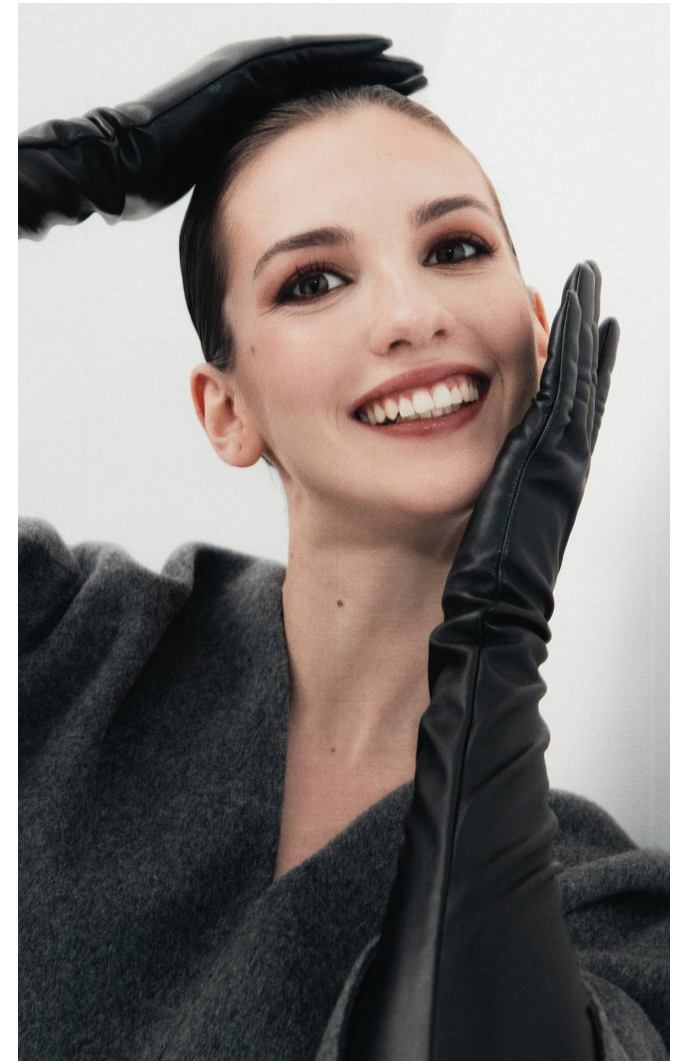

## KITTI Csizmadia

**Magasság:** 175 cm **Mell:** 82 cm **Derék:** 58 cm **Csípő:** 88 cm **Cipőméret:** 38 **Haj:** Barna **Szem:** Zöld