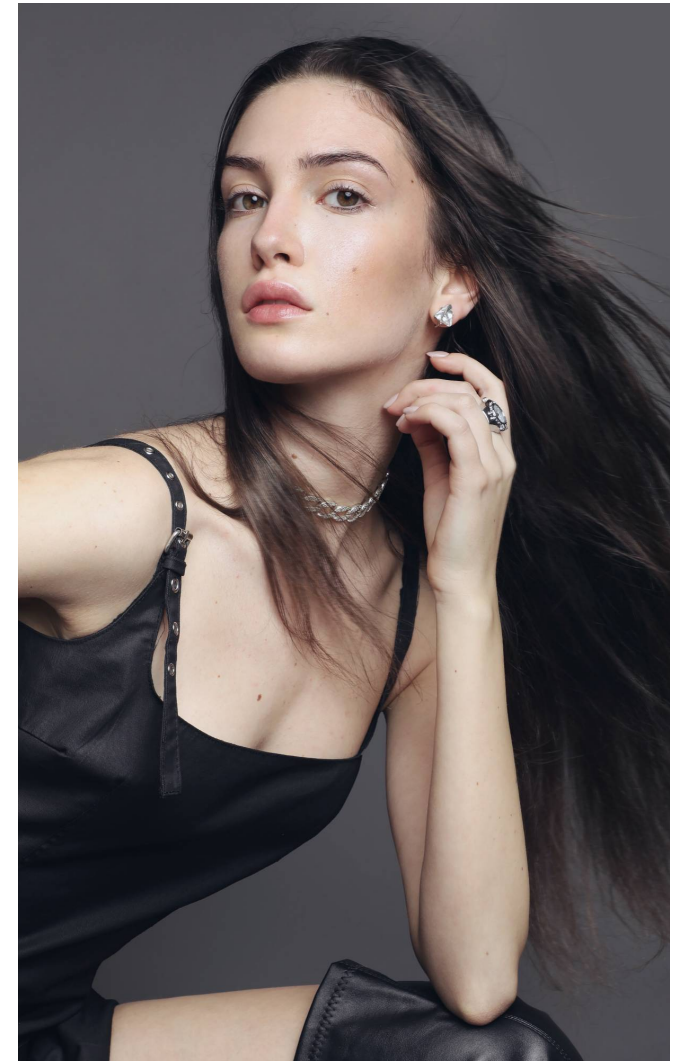

KITTI Csizmadia

Magasság: 174 cm **Mell:** 82 cm **Derék:** 58 cm **Csípő:** 88 cm **Cipőméret:** 38 **Haj:** Barna **Szem:** Zöld

KITTI Csizmadia

Magasság: 174 cm **Mell:** 82 cm **Derék:** 58 cm **Csípő:** 88 cm **Cipőméret:** 38 **Haj:** Barna **Szem:** Zöld

KITTI Csizmadia

Magasság: 174 cm **Mell:** 82 cm **Derék:** 58 cm **Csípő:** 88 cm **Cipőméret:** 38 **Haj:** Barna **Szem:** Zöld