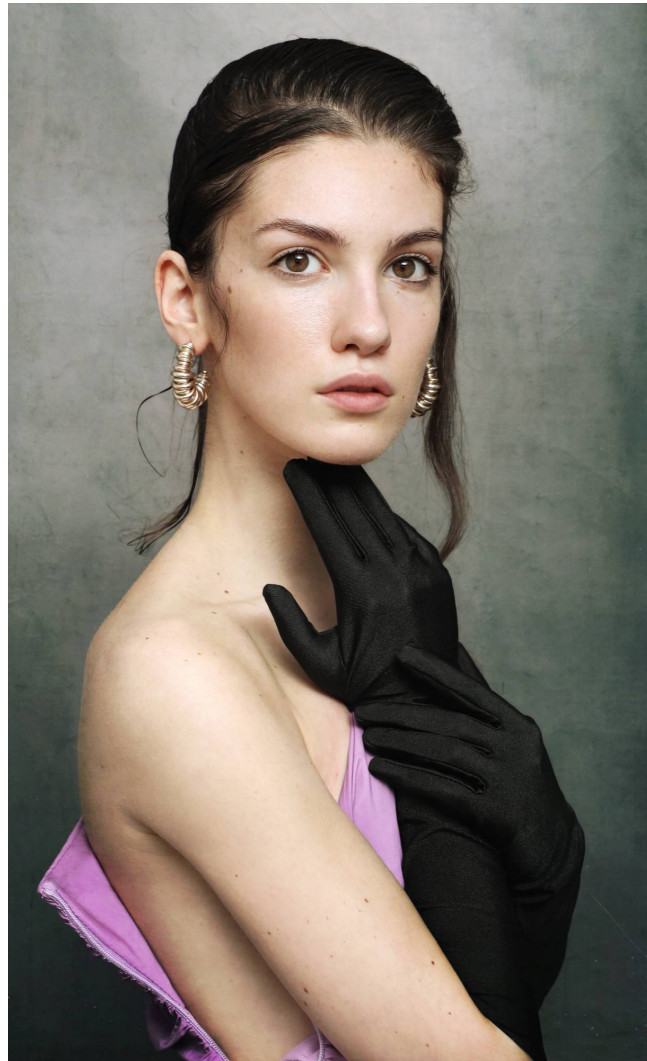

KITTI Csizmadia

Magasság: 175 cm **Mell:** 82 cm **Derék:** 58 cm **Csípő:** 88 cm **Cipőméret:** 38 **Haj:** Barna **Szem:** Zöld