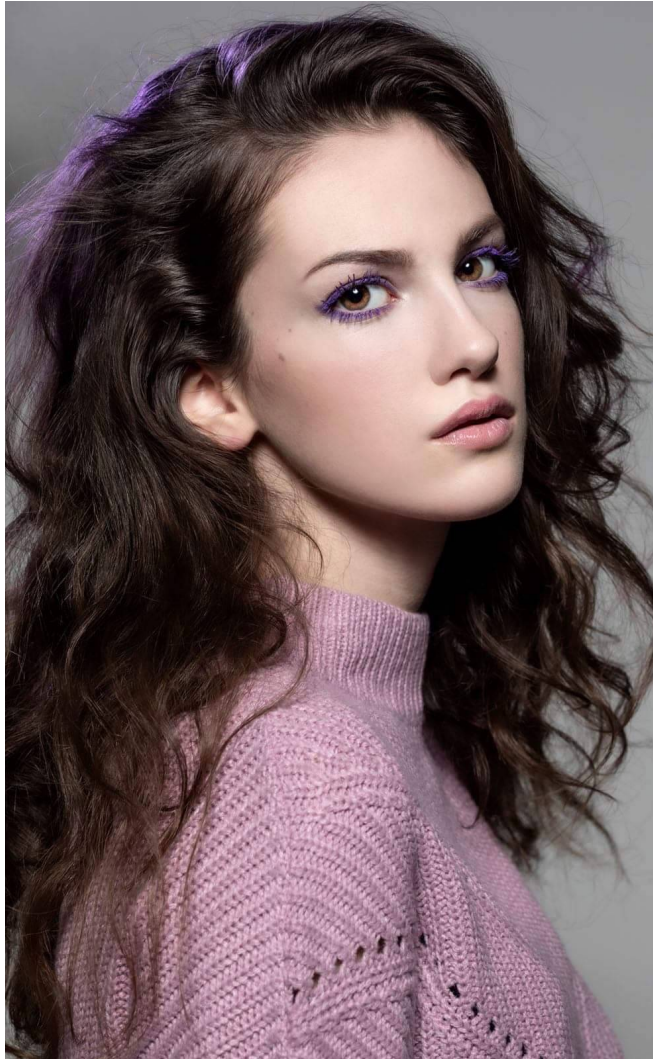

KITTI Csizmadia

Magasság: 174 cm **Mell:** 82 cm **Derék:** 58 cm **Csípő:** 88 cm **Cipőméret:** 38 **Haj:** Barna **Szem:** Zöld

KITTI Csizmadia

Magasság: 174 cm **Mell:** 82 cm **Derék:** 58 cm **Csípő:** 88 cm **Cipőméret:** 38 **Haj:** Barna **Szem:** Zöld

KITTI Csizmadia

Magasság: 174 cm **Mell:** 82 cm **Derék:** 58 cm **Csípő:** 88 cm **Cipőméret:** 38 **Haj:** Barna **Szem:** Zöld