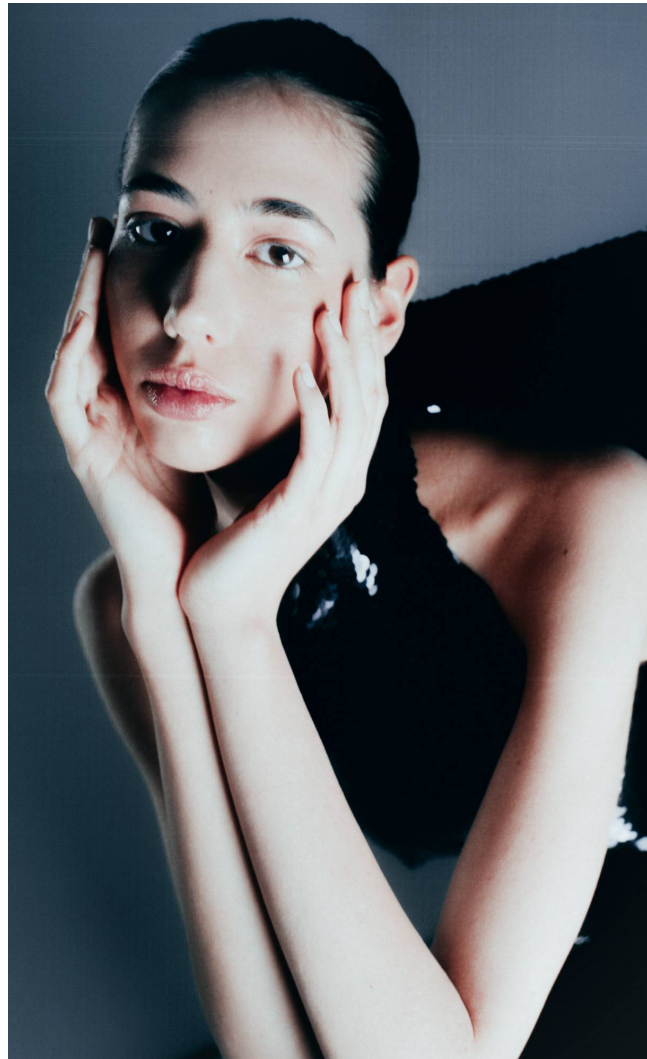

LEONA Kenyeres

Magasság: 180 cm **Mell:** 81 cm **Derék:** 61 cm **Csípő:** 87 cm **Cipőméret:** 41 **Haj:** Barna **Szem:** Barna

LEONA Kenyeres

Magasság: 180 cm **Mell:** 81 cm **Derék:** 61 cm **Csípő:** 87 cm **Cipőméret:** 41 **Haj:** Barna **Szem:** Barna

LEONA Kenyeres

Magasság: 180 cm **Mell:** 81 cm **Derék:** 61 cm **Csípő:** 87 cm **Cipőméret:** 41 **Haj:** Barna **Szem:** Barna