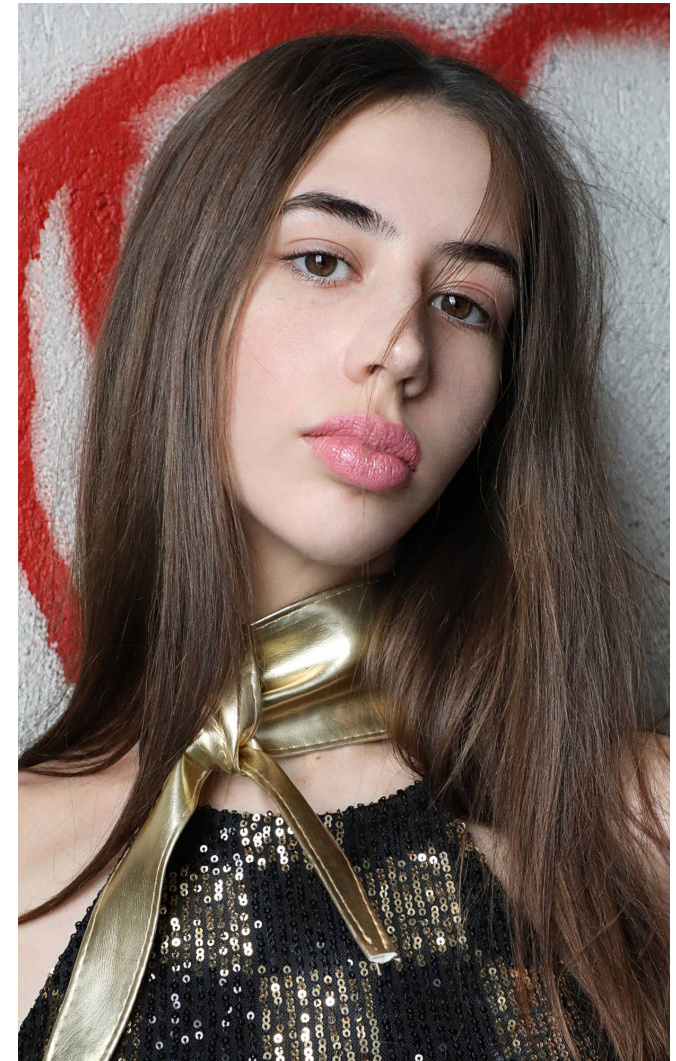

LEONA Kenyeres

Magasság: 180 cm **Mell:** 81 cm **Derék:** 61 cm **Csípő:** 87 cm **Cipőméret:** 41 **Haj:** Barna **Szem:** Barna

LEONA Kenyeres

Magasság: 180 cm **Mell:** 81 cm **Derék:** 61 cm **Csípő:** 87 cm **Cipőméret:** 41 **Haj:** Barna **Szem:** Barna

LEONA Kenyeres

Magasság: 180 cm **Mell:** 81 cm **Derék:** 61 cm **Csípő:** 87 cm **Cipőméret:** 41 **Haj:** Barna **Szem:** Barna