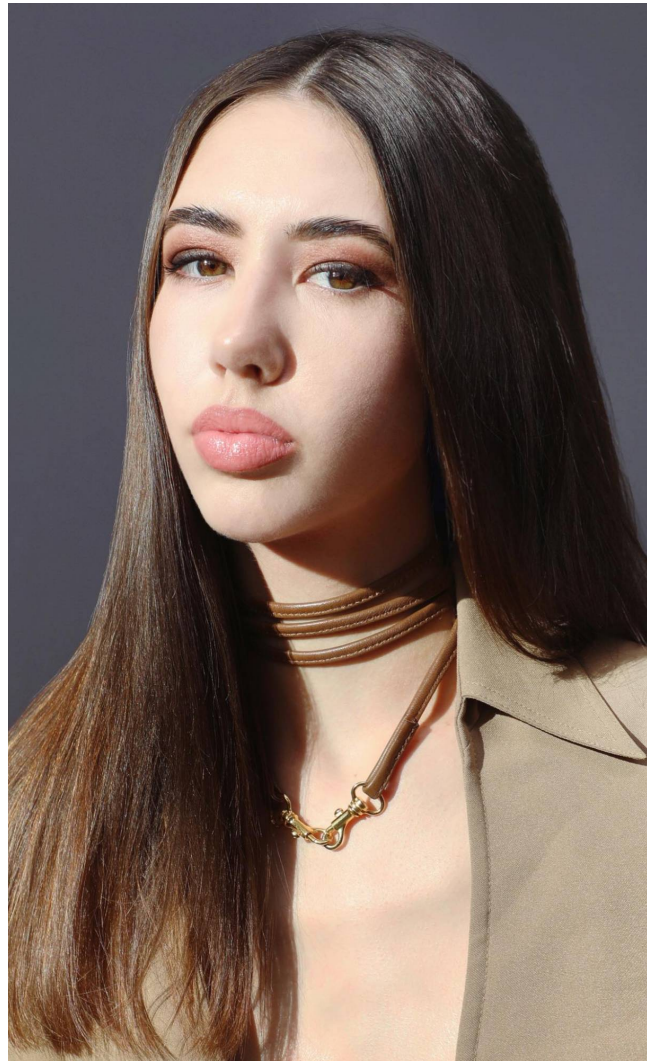

LEONA Kenyeres

Magasság: 180 cm **Mell:** 81 cm **Derék:** 61 cm **Csípő:** 87 cm **Cipőméret:** 41 **Haj:** Barna **Szem:** Barna

LEONA Kenyeres

Magasság: 180 cm **Mell:** 81 cm **Derék:** 61 cm **Csípő:** 87 cm **Cipőméret:** 41 **Haj:** Barna **Szem:** Barna

LEONA Kenyeres

Magasság: 180 cm **Mell:** 81 cm **Derék:** 61 cm **Csípő:** 87 cm **Cipőméret:** 41 **Haj:** Barna **Szem:** Barna