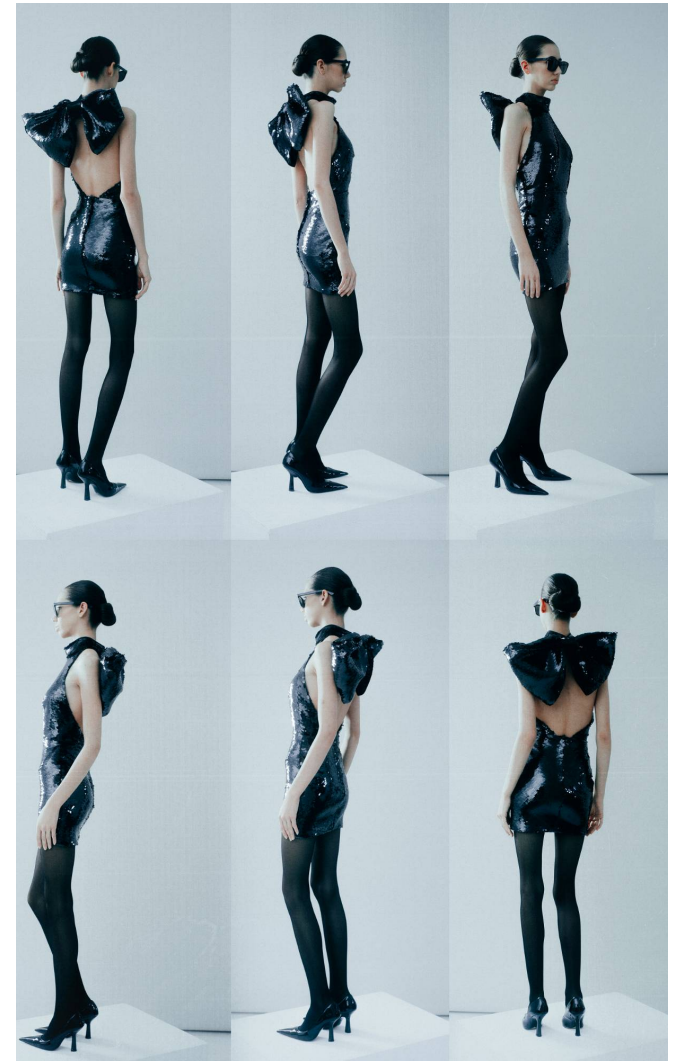

LEONA Kenyeres

Magasság: 180 cm **Mell:** 81 cm **Derék:** 61 cm **Csípő:** 87 cm **Cipőméret:** 41 **Haj:** Barna **Szem:** Barna

LEONA Kenyeres

Magasság: 180 cm **Mell:** 81 cm **Derék:** 61 cm **Csípő:** 87 cm **Cipőméret:** 41 **Haj:** Barna **Szem:** Barna

LEONA Kenyeres

Magasság: 180 cm **Mell:** 81 cm **Derék:** 61 cm **Csípő:** 87 cm **Cipőméret:** 41 **Haj:** Barna **Szem:** Barna