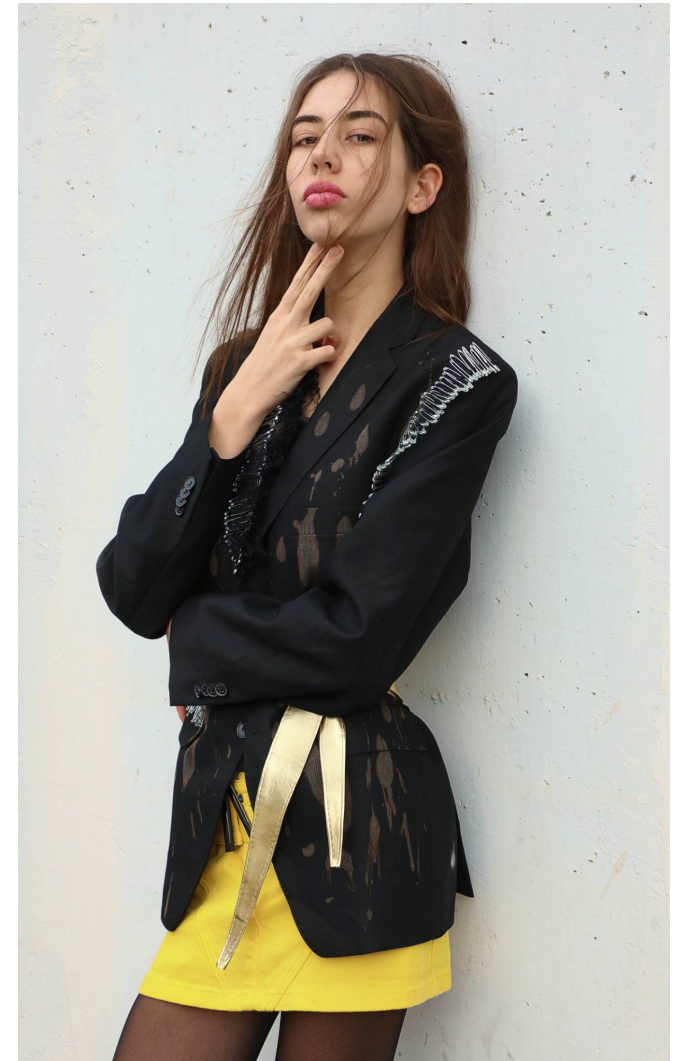

LEONA Kenyeres

Magasság: 180 cm **Mell:** 81 cm **Derék:** 61 cm **Csípő:** 87 cm **Cipőméret:** 41 **Haj:** Barna **Szem:** Barna

LEONA Kenyeres

Magasság: 180 cm **Mell:** 81 cm **Derék:** 61 cm **Csípő:** 87 cm **Cipőméret:** 41 **Haj:** Barna **Szem:** Barna

LEONA Kenyeres

Magasság: 180 cm **Mell:** 81 cm **Derék:** 61 cm **Csípő:** 87 cm **Cipőméret:** 41 **Haj:** Barna **Szem:** Barna