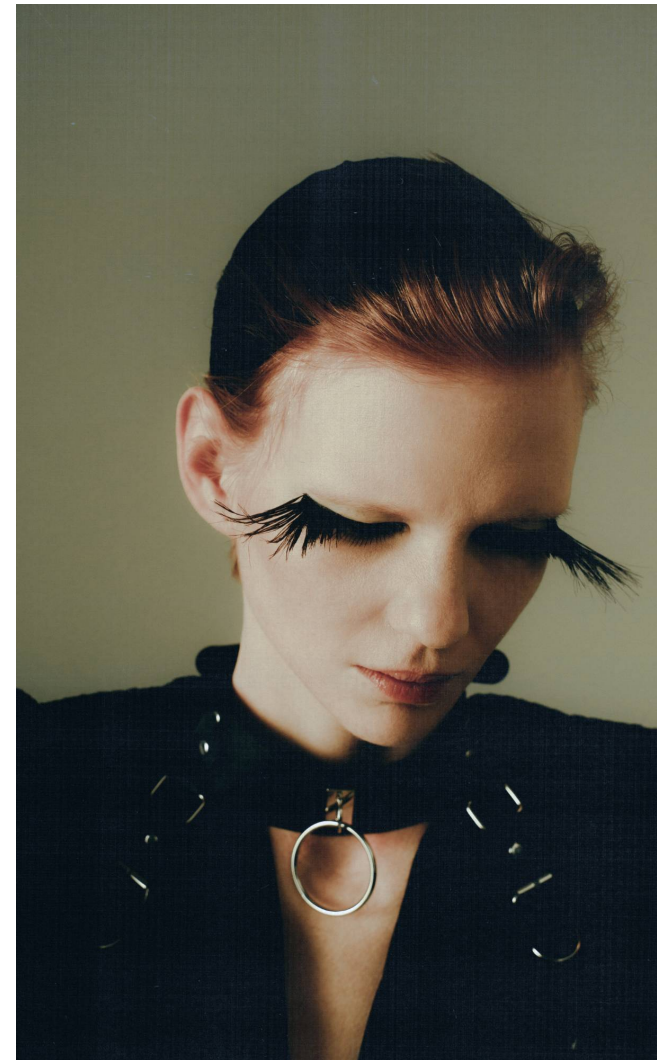

ANGEL

Magasság: 180 cm **Mell:** 79 cm **Derék:** 62 cm **Csípő:** 89 cm **Cipőméret:** 39 **Haj:** Vörös **Szem:** Zöld