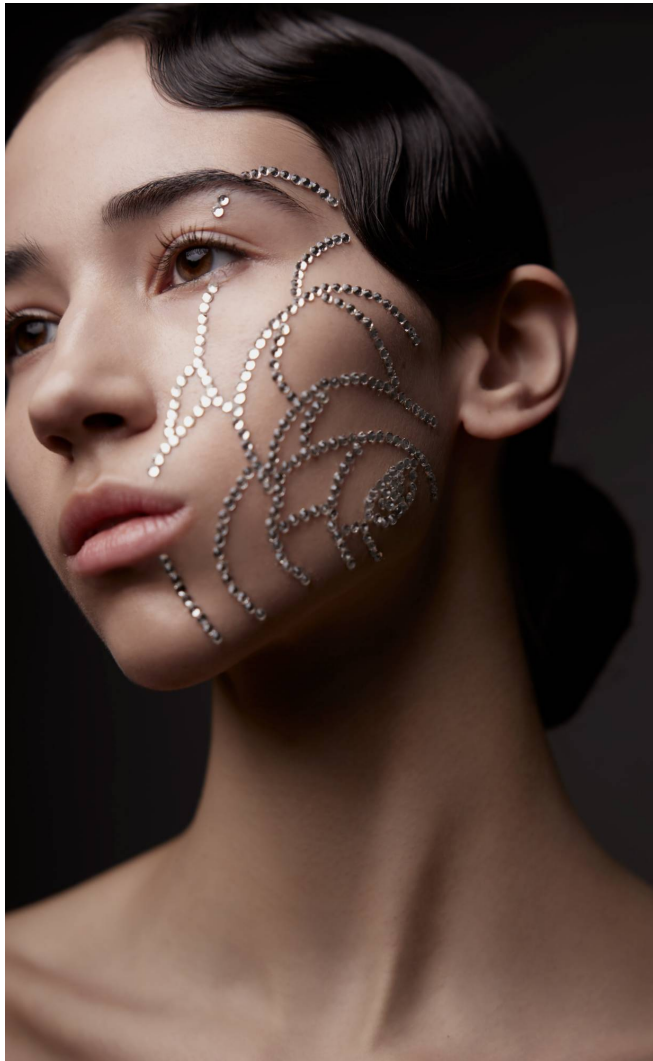

FRANCI Murai

Magasság: 172 cm **Mell:** 81 cm **Derék:** 61 cm **Csípő:** 88 cm **Cipőméret:** 40 **Haj:** Barna **Szem:** Barna

FRANCI Murai

Magasság: 172 cm **Mell:** 81 cm **Derék:** 61 cm **Csípő:** 88 cm **Cipőméret:** 40 **Haj:** Barna **Szem:** Barna