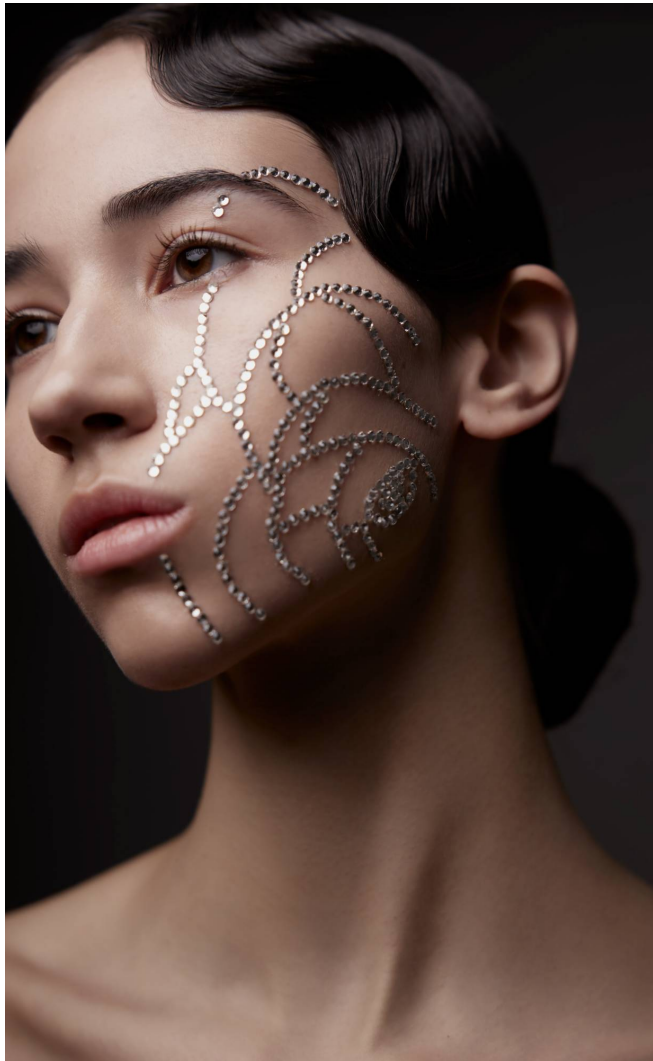

FRANCI Murai

**Magasság:** 172 cm **Mell:** 81 cm **Derék:** 61 cm **Csípő:** 88 cm **Cipőméret:** 40 **Haj:** Barna **Szem:** Barna

FRANCI Murai

**Magasság:** 172 cm **Mell:** 81 cm **Derék:** 61 cm **Csípő:** 88 cm **Cipőméret:** 40 **Haj:** Barna **Szem:** Barna