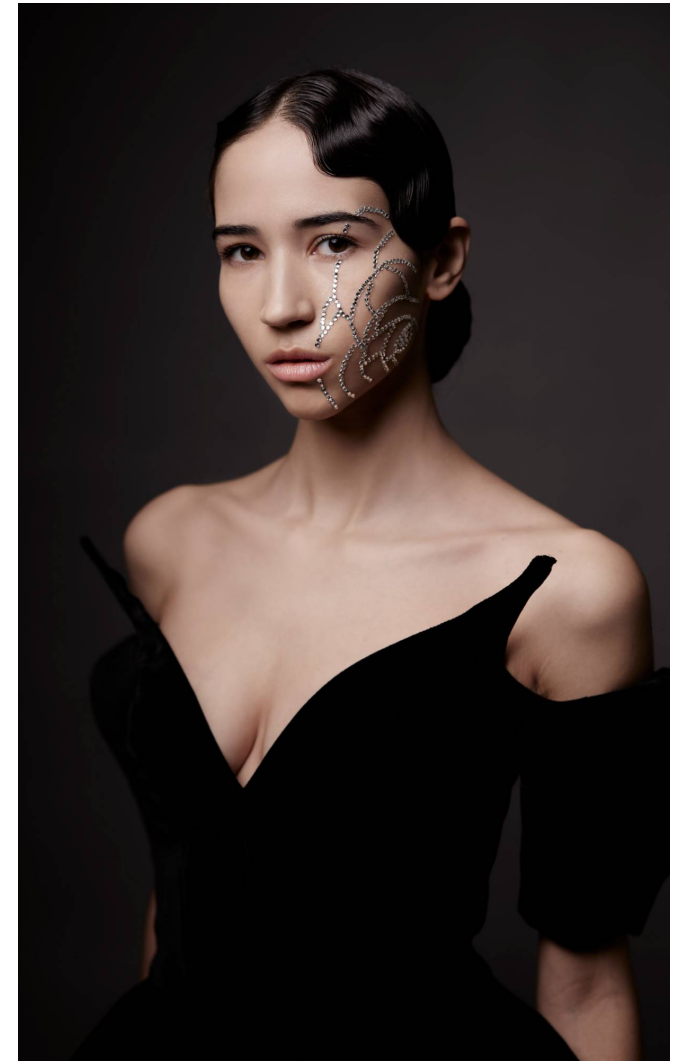

FRANCI Murai

**Magasság:** 172 cm **Mell:** 81 cm **Derék:** 61 cm **Csípő:** 88 cm **Cipőméret:** 40 **Haj:** Barna **Szem:** Barna

FRANCI Murai

**Magasság:** 172 cm **Mell:** 81 cm **Derék:** 61 cm **Csípő:** 88 cm **Cipőméret:** 40 **Haj:** Barna **Szem:** Barna