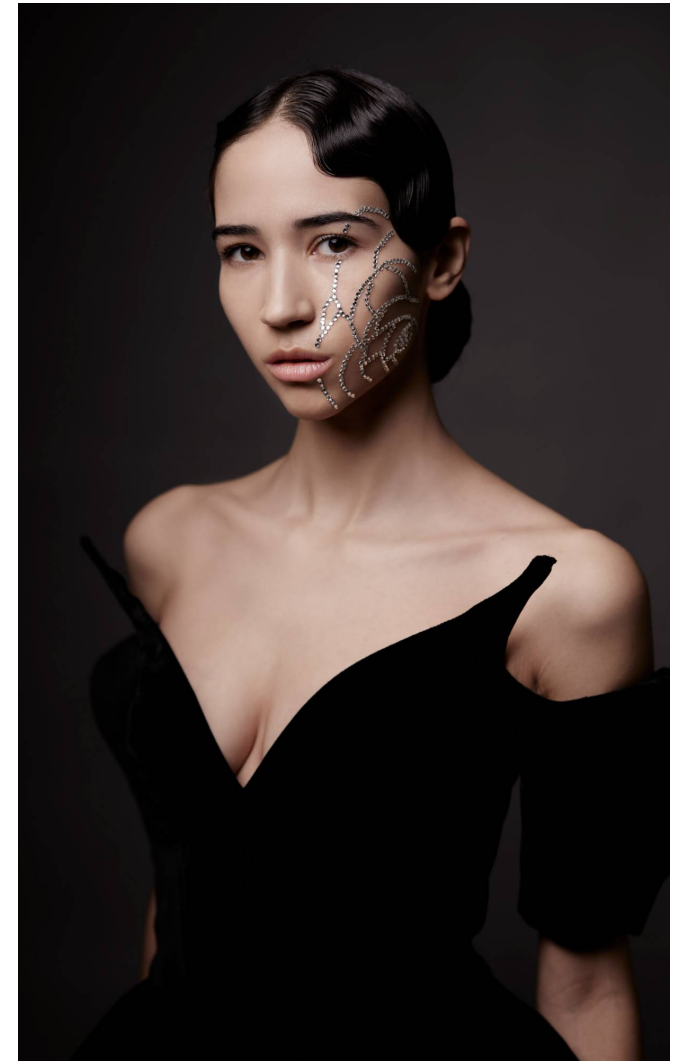

FRANCI Murai

Magasság: 172 cm **Mell:** 81 cm **Derék:** 61 cm **Csípő:** 88 cm **Cipőméret:** 40 **Haj:** Barna **Szem:** Barna

FRANCI Murai

Magasság: 172 cm **Mell:** 81 cm **Derék:** 61 cm **Csípő:** 88 cm **Cipőméret:** 40 **Haj:** Barna **Szem:** Barna