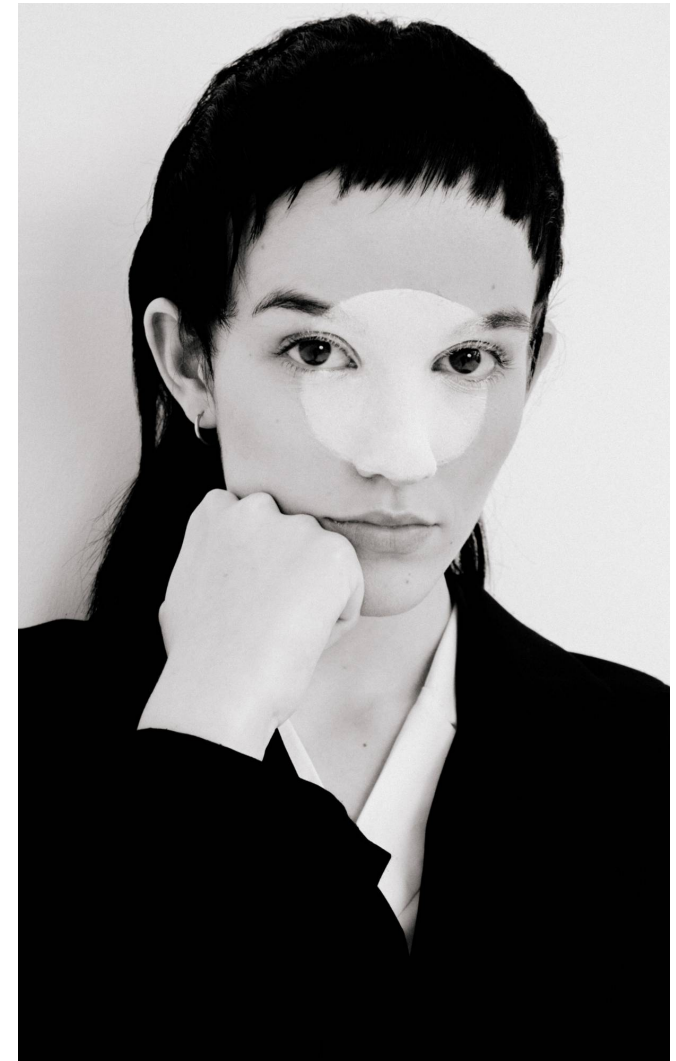

DAISY

Magasság: 177 cm **Mell:** 85 cm **Derék:** 62 cm **Csípő:** 87 cm **Cipőméret:** 39 **Haj:** Barna **Szem:** Barna

DAISY

Magasság: 177 cm **Mell:** 85 cm **Derék:** 62 cm **Csípő:** 87 cm **Cipőméret:** 39 **Haj:** Barna **Szem:** Barna