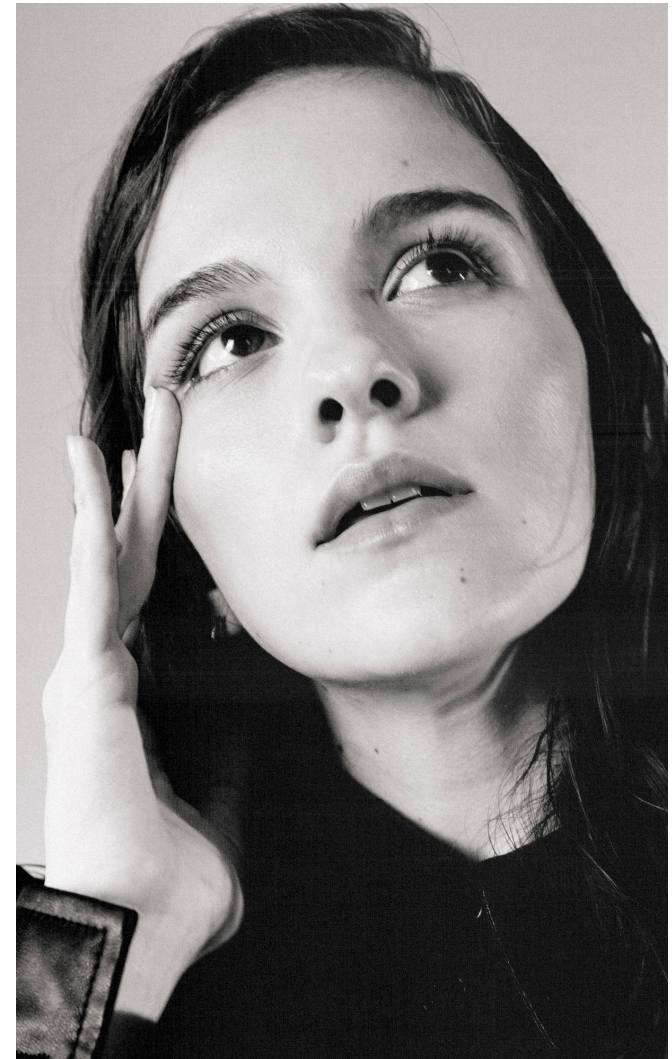

DAISY

Magasság: 177 cm **Mell:** 85 cm **Derék:** 62 cm **Csípő:** 87 cm **Cipőméret:** 39 **Haj:** Barna **Szem:** Barna

DAISY

Magasság: 177 cm **Mell:** 85 cm **Derék:** 62 cm **Csípő:** 87 cm **Cipőméret:** 39 **Haj:** Barna **Szem:** Barna