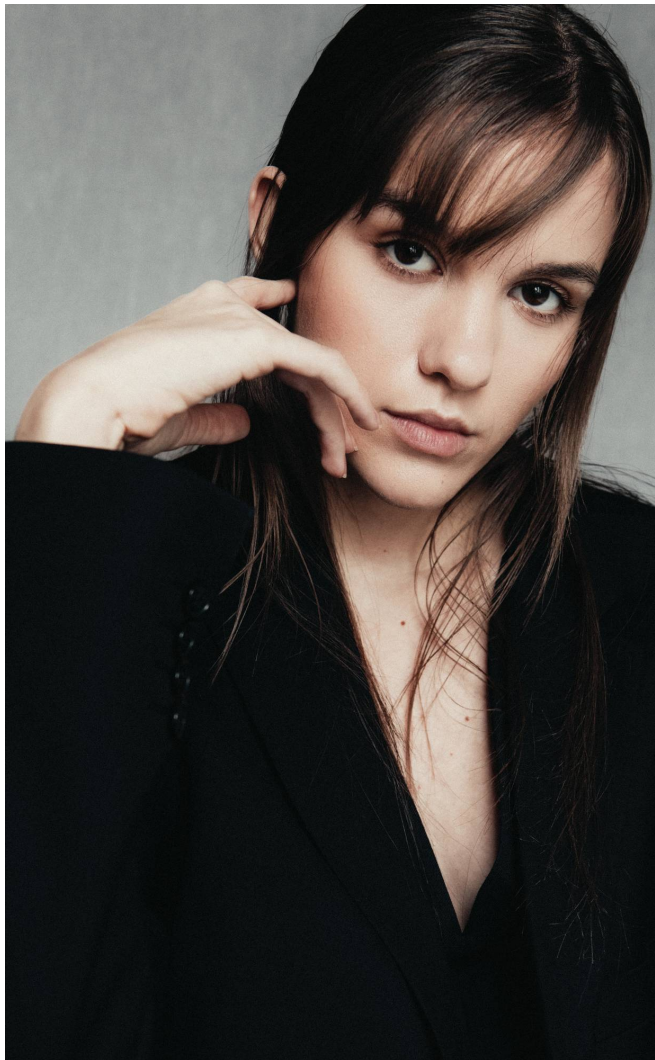

DAISY

Magasság: 177 cm **Mell:** 85 cm **Derék:** 62 cm **Csípő:** 87 cm **Cipőméret:** 39 **Haj:** Barna **Szem:** Barna

DAISY

Magasság: 177 cm **Mell:** 85 cm **Derék:** 62 cm **Csípő:** 87 cm **Cipőméret:** 39 **Haj:** Barna **Szem:** Barna

DAISY

Magasság: 177 cm **Mell:** 85 cm **Derék:** 62 cm **Csípő:** 87 cm **Cipőméret:** 39 **Haj:** Barna **Szem:** Barna