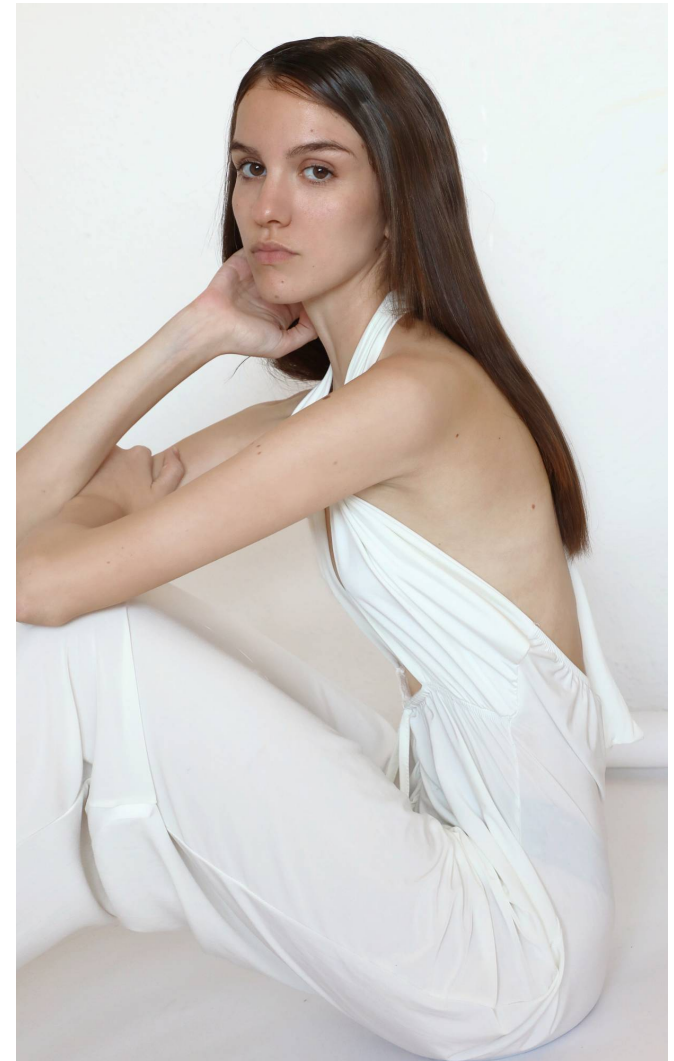

DAISY

Magasság: 177 cm **Mell:** 85 cm **Derék:** 62 cm **Csípő:** 87 cm **Cipőméret:** 39 **Haj:** Barna **Szem:** Barna