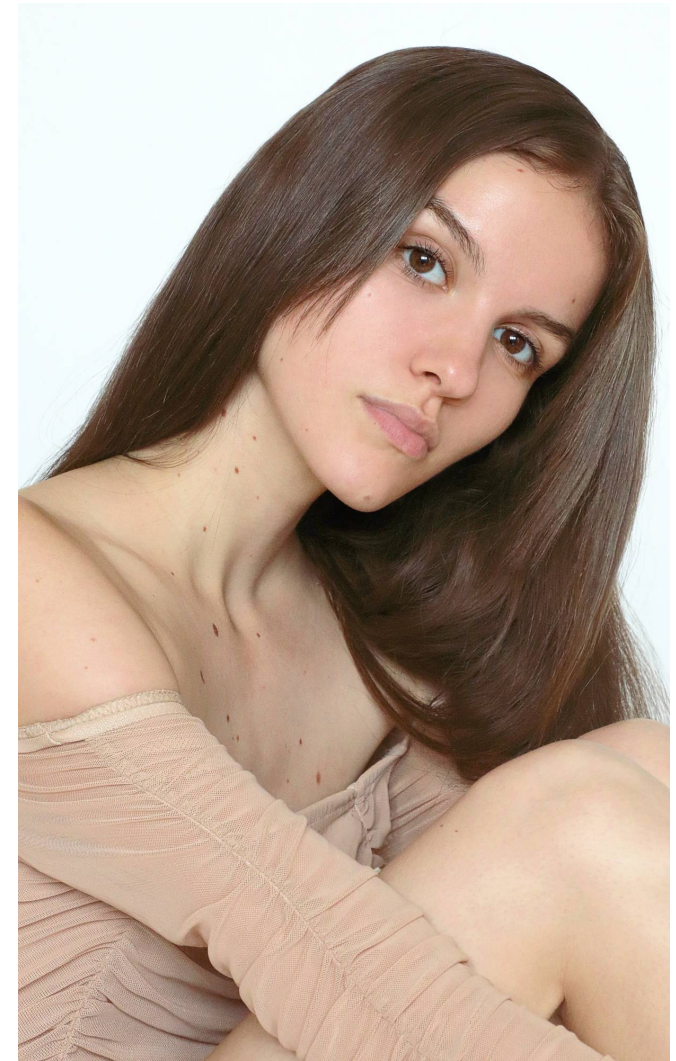

DAISY

Magasság: 177 cm **Mell:** 85 cm **Derék:** 62 cm **Csípő:** 87 cm **Cipőméret:** 39 **Haj:** Barna **Szem:** Barna

DAISY

Magasság: 177 cm **Mell:** 85 cm **Derék:** 62 cm **Csípő:** 87 cm **Cipőméret:** 39 **Haj:** Barna **Szem:** Barna