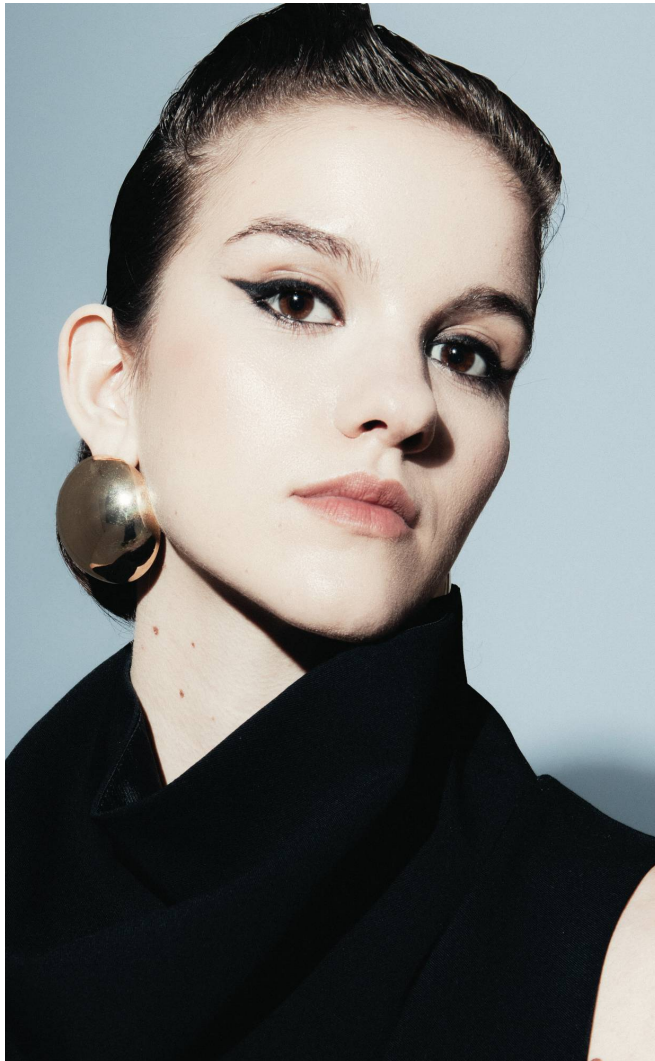

DAISY

Magasság: 177 cm **Mell:** 85 cm **Derék:** 62 cm **Csípő:** 87 cm **Cipőméret:** 39 **Haj:** Barna **Szem:** Barna

DAISY

Magasság: 177 cm **Mell:** 85 cm **Derék:** 62 cm **Csípő:** 87 cm **Cipőméret:** 39 **Haj:** Barna **Szem:** Barna

DAISY

Magasság: 177 cm **Mell:** 85 cm **Derék:** 62 cm **Csípő:** 87 cm **Cipőméret:** 39 **Haj:** Barna **Szem:** Barna