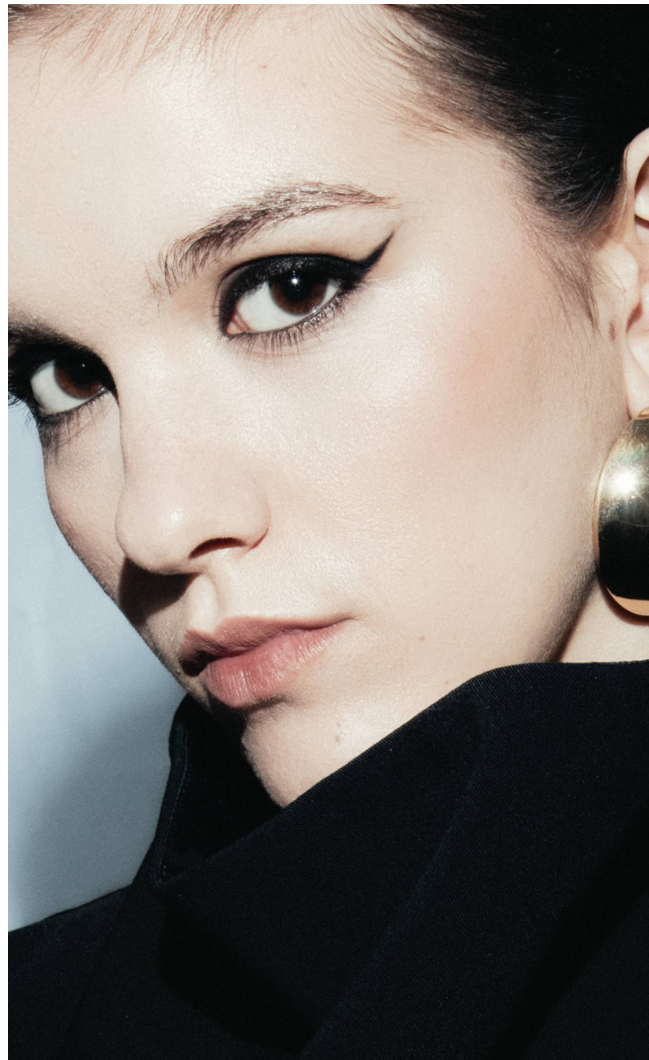

DAISY

Magasság: 177 cm **Mell:** 85 cm **Derék:** 62 cm **Csípő:** 87 cm **Cipőméret:** 39 **Haj:** Barna **Szem:** Barna

DAISY

Magasság: 177 cm **Mell:** 85 cm **Derék:** 62 cm **Csípő:** 87 cm **Cipőméret:** 39 **Haj:** Barna **Szem:** Barna

DAISY

Magasság: 177 cm **Mell:** 85 cm **Derék:** 62 cm **Csípő:** 87 cm **Cipőméret:** 39 **Haj:** Barna **Szem:** Barna