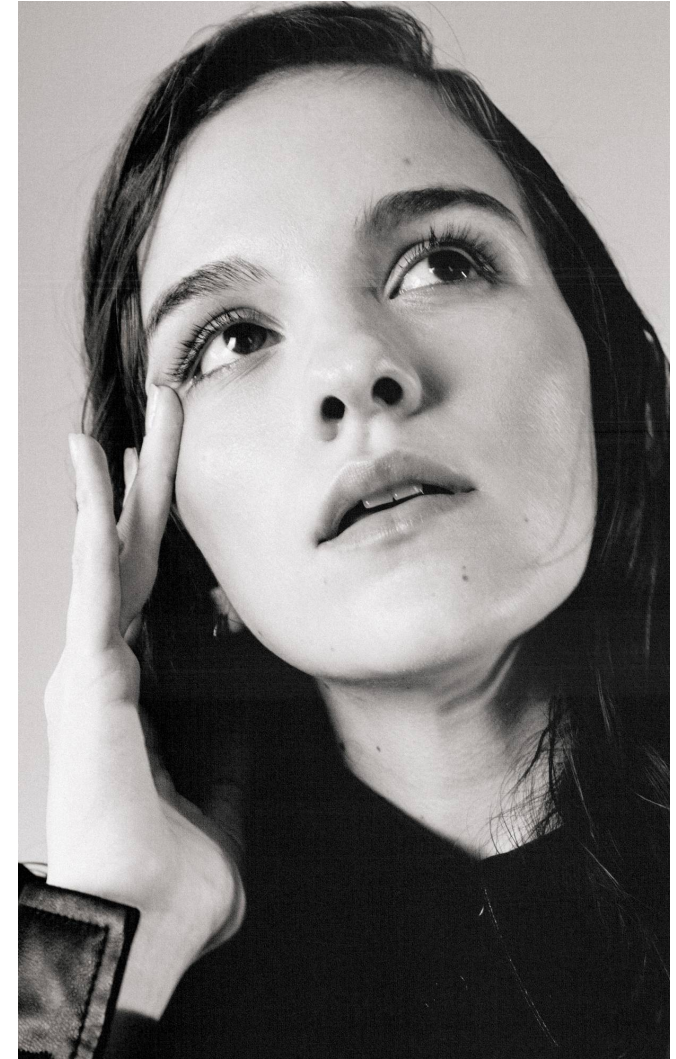

DAISY

Magasság: 177 cm **Mell:** 85 cm **Derék:** 62 cm **Csípő:** 87 cm **Cipőméret:** 39 **Haj:** Barna **Szem:** Barna

DAISY

Magasság: 177 cm **Mell:** 85 cm **Derék:** 62 cm **Csípő:** 87 cm **Cipőméret:** 39 **Haj:** Barna **Szem:** Barna