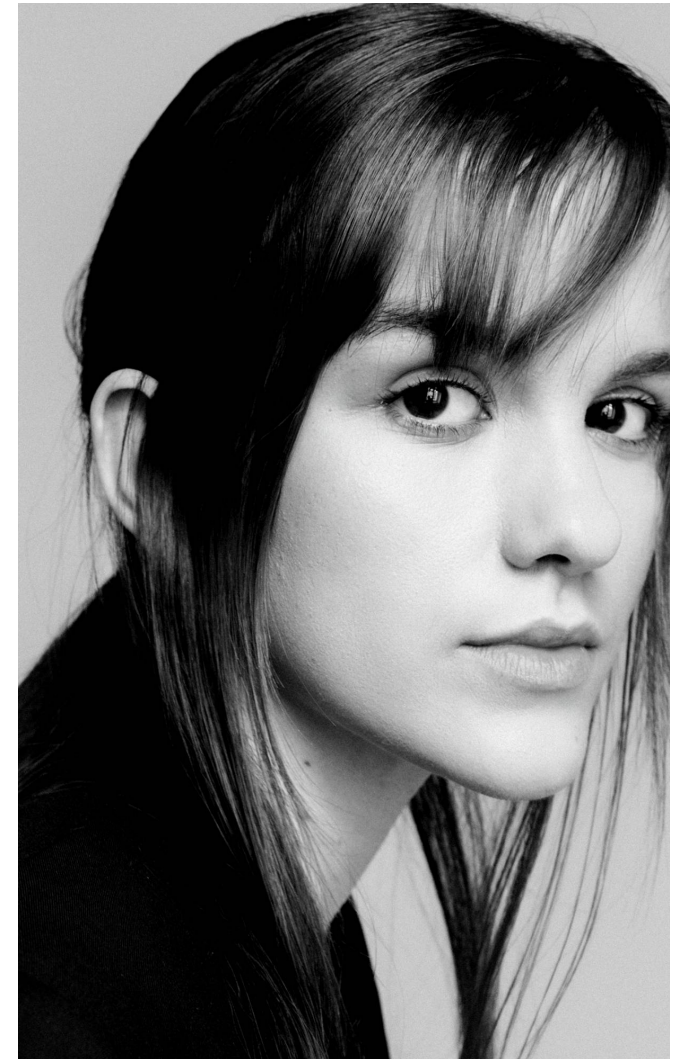

DAISY

Magasság: 177 cm **Mell:** 85 cm **Derék:** 62 cm **Csípő:** 87 cm **Cipőméret:** 39 **Haj:** Barna **Szem:** Barna

DAISY

Magasság: 177 cm **Mell:** 85 cm **Derék:** 62 cm **Csípő:** 87 cm **Cipőméret:** 39 **Haj:** Barna **Szem:** Barna

DAISY

Magasság: 177 cm **Mell:** 85 cm **Derék:** 62 cm **Csípő:** 87 cm **Cipőméret:** 39 **Haj:** Barna **Szem:** Barna