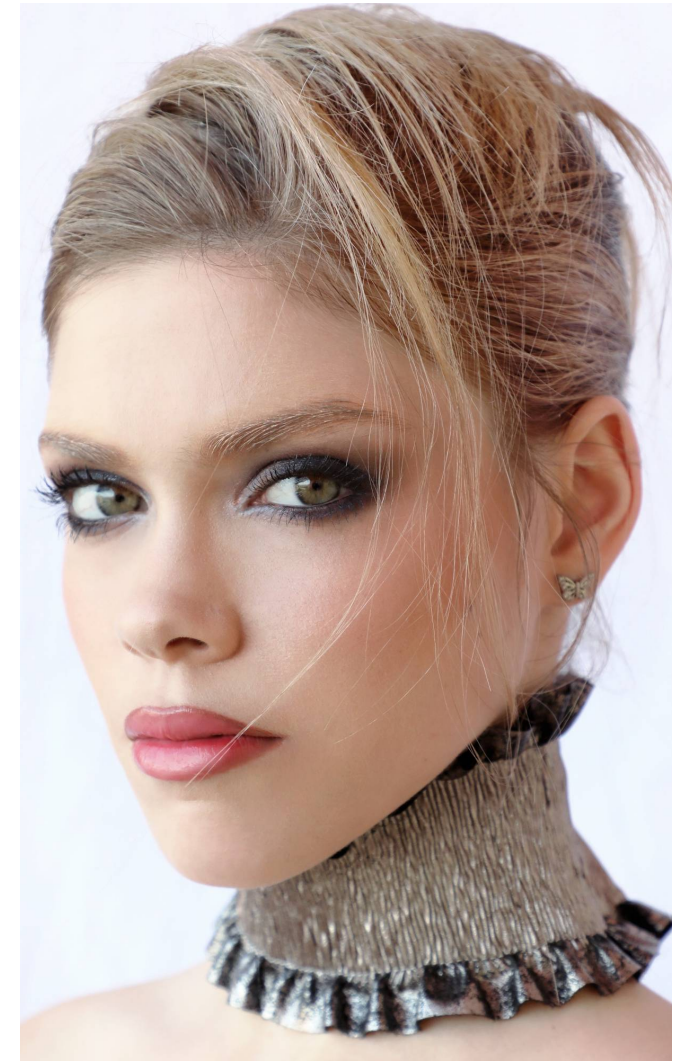

REBECA

**Magasság:** 179 cm **Mell:** 83 cm **Derék:** 62 cm **Csípő:** 88 cm **Cipőméret:** 41 **Haj:** Sötétszőke **Szem:** Zöld

## REBECA

**Magasság:** 179 cm **Mell:** 83 cm **Derék:** 62 cm **Csípő:** 88 cm **Cipőméret:** 41 **Haj:** Sötétszőke **Szem:** Zöld

## REBECA

**Magasság:** 179 cm **Mell:** 83 cm **Derék:** 62 cm **Csípő:** 88 cm **Cipőméret:** 41 **Haj:** Sötétszőke **Szem:** Zöld

REBECA

**Magasság:** 179 cm **Mell:** 83 cm **Derék:** 62 cm **Csípő:** 88 cm **Cipőméret:** 41 **Haj:** Sötétszőke **Szem:** Zöld