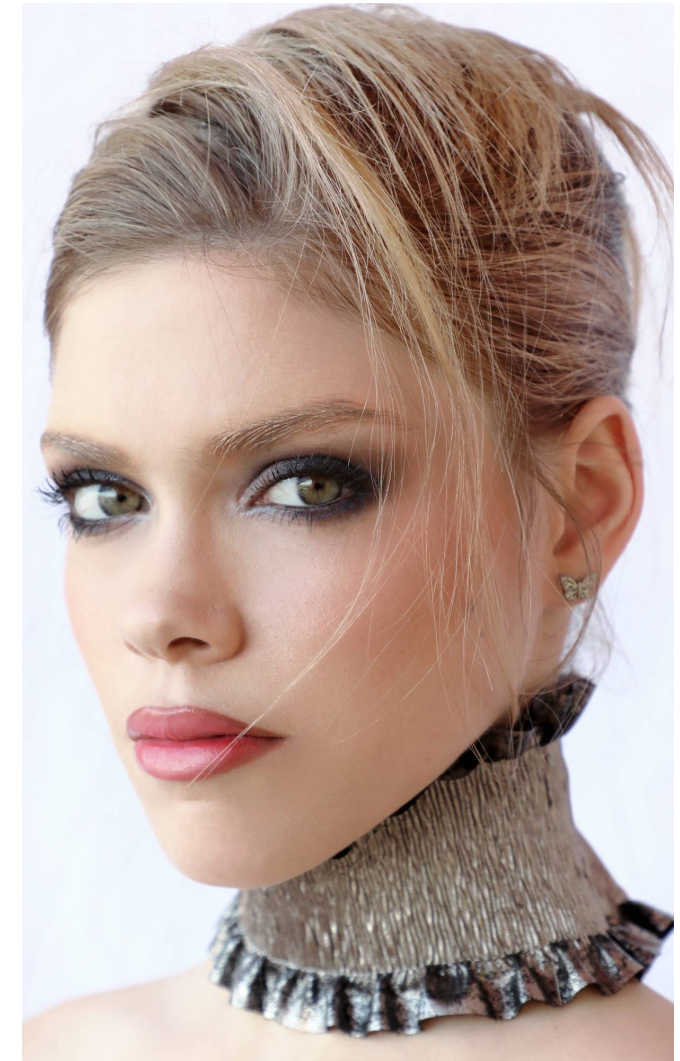

REBECA

Magasság: 179 cm **Mell:** 83 cm **Derék:** 62 cm **Csípő:** 88 cm **Cipőméret:** 41 **Haj:** Sötétszőke **Szem:** Zöld

REBECA

Magasság: 179 cm **Mell:** 83 cm **Derék:** 62 cm **Csípő:** 88 cm **Cipőméret:** 41 **Haj:** Sötétszőke **Szem:** Zöld

REBECA

Magasság: 179 cm **Mell:** 83 cm **Derék:** 62 cm **Csípő:** 88 cm **Cipőméret:** 41 **Haj:** Sötétszőke **Szem:** Zöld