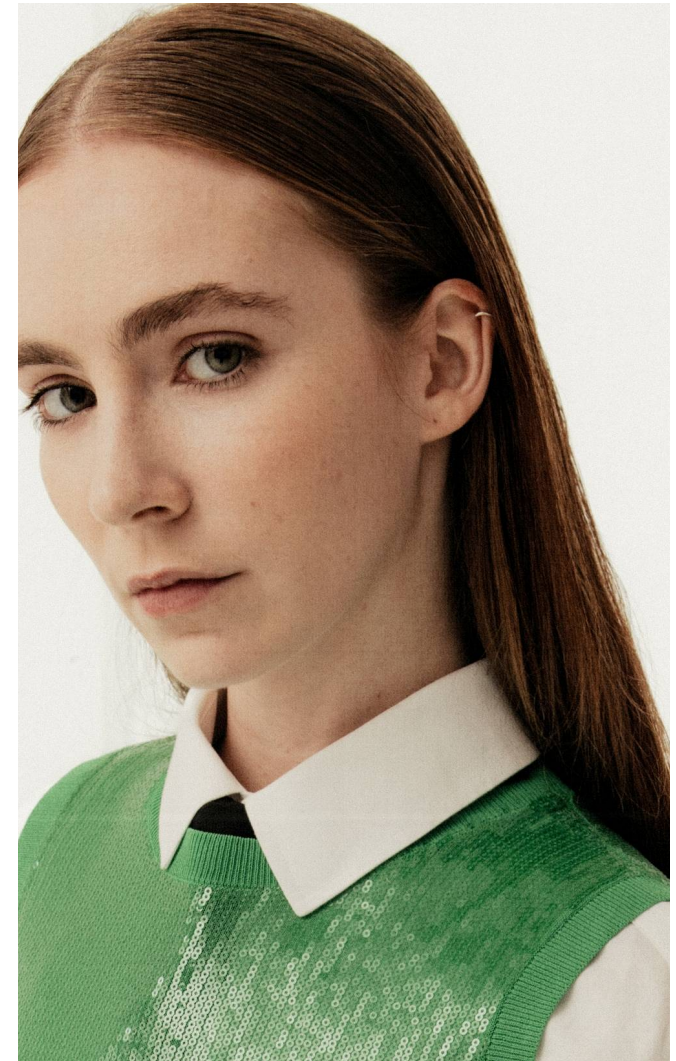

JASMINE

Magasság: 174 cm **Mell:** 80 cm **Derék:** 63 cm **Csípő:** 86 cm **Cipőméret:** 39 **Haj:** Vöröses szőke **Szem:** Kék

JASMINE

Magasság: 174 cm **Mell:** 80 cm **Derék:** 63 cm **Csípő:** 86 cm **Cipőméret:** 39 **Haj:** Vöröses szőke **Szem:** Kék

JASMINE

Magasság: 174 cm **Mell:** 80 cm **Derék:** 63 cm **Csípő:** 86 cm **Cipőméret:** 39 **Haj:** Vöröses szőke **Szem:** Kék

JASMINE

Magasság: 174 cm **Mell:** 80 cm **Derék:** 63 cm **Csípő:** 86 cm **Cipőméret:** 39 **Haj:** Vörösés szőke **Szem:** Kék