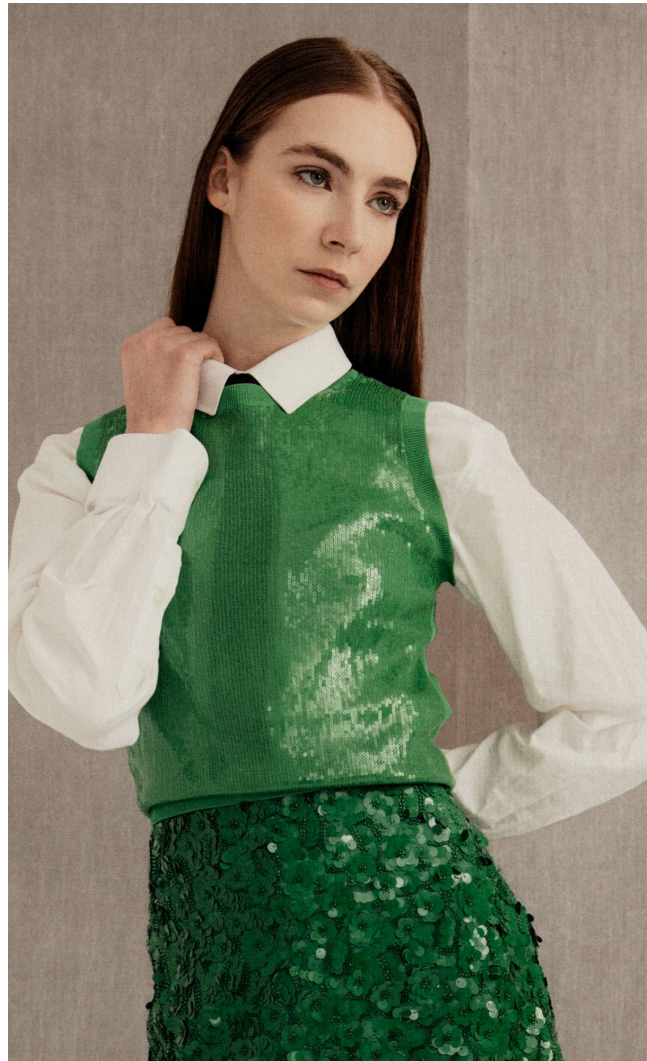

JASMINE

Magasság: 174 cm **Mell:** 80 cm **Derék:** 63 cm **Csípő:** 86 cm **Cipőméret:** 39 **Haj:** Vöröses szőke **Szem:** Kék

JASMINE

Magasság: 174 cm **Mell:** 80 cm **Derék:** 63 cm **Csípő:** 86 cm **Cipőméret:** 39 **Haj:** Vöröses szőke **Szem:** Kék

JASMINE

Magasság: 174 cm **Mell:** 80 cm **Derék:** 63 cm **Csípő:** 86 cm **Cipőméret:** 39 **Haj:** Vöröses szőke **Szem:** Kék

JASMINE

Magasság: 174 cm **Mell:** 80 cm **Derék:** 63 cm **Csípő:** 86 cm **Cipőméret:** 39 **Haj:** Vörösés szőke **Szem:** Kék