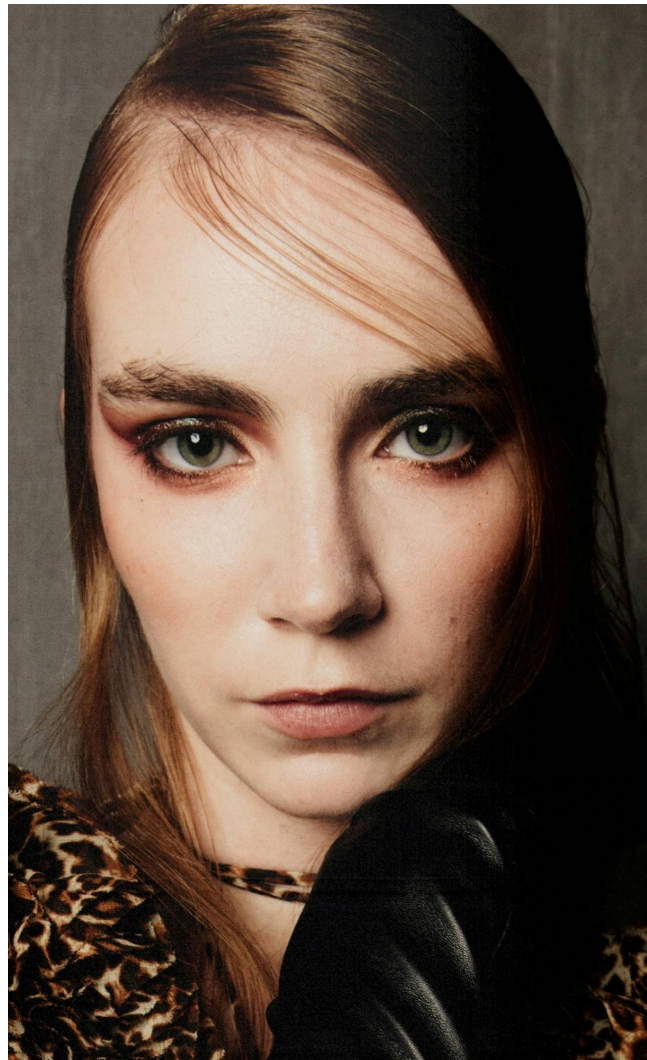

JASMINE

Magasság: 174 cm **Mell:** 80 cm **Derék:** 63 cm **Csípő:** 86 cm **Cipőméret:** 39 **Haj:** Vöröses szőke **Szem:** Kék

JASMINE

Magasság: 174 cm **Mell:** 80 cm **Derék:** 63 cm **Csípő:** 86 cm **Cipőméret:** 39 **Haj:** Vöröses szőke **Szem:** Kék

JASMINE

Magasság: 174 cm **Mell:** 80 cm **Derék:** 63 cm **Csípő:** 86 cm **Cipőméret:** 39 **Haj:** Vöröses szőke **Szem:** Kék

JASMINE

Magasság: 174 cm **Mell:** 80 cm **Derék:** 63 cm **Csípő:** 86 cm **Cipőméret:** 39 **Haj:** Vörösés szőke **Szem:** Kék