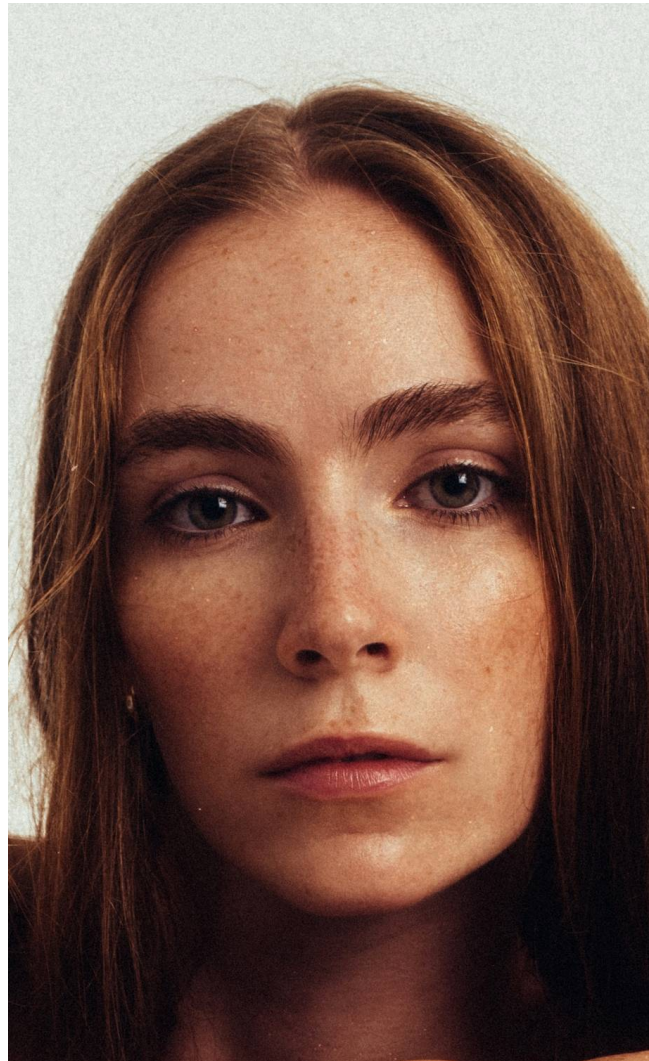

JASMINE

Magasság: 174 cm **Mell:** 80 cm **Derék:** 63 cm **Csípő:** 86 cm **Cipőméret:** 39 **Haj:** Vöröses szőke **Szem:** Kék

JASMINE

Magasság: 174 cm **Mell:** 80 cm **Derék:** 63 cm **Csípő:** 86 cm **Cipőméret:** 39 **Haj:** Vöröses szőke **Szem:** Kék

JASMINE

Magasság: 174 cm **Mell:** 80 cm **Derék:** 63 cm **Csípő:** 86 cm **Cipőméret:** 39 **Haj:** Vöröses szőke **Szem:** Kék

JASMINE

Magasság: 174 cm **Mell:** 80 cm **Derék:** 63 cm **Csípő:** 86 cm **Cipőméret:** 39 **Haj:** Vörösés szőke **Szem:** Kék