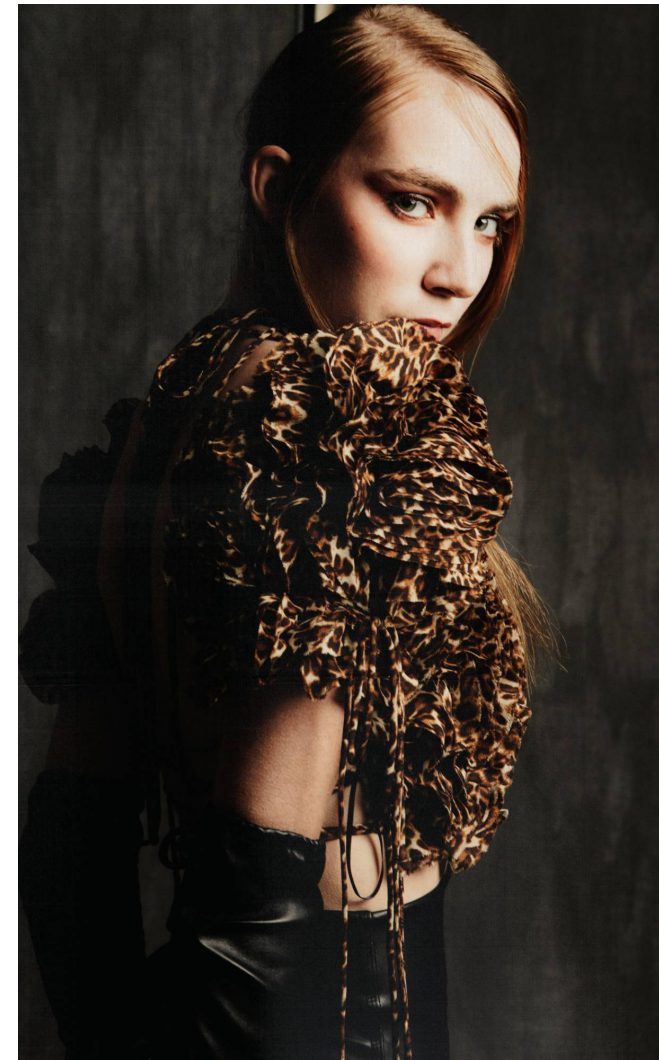

JASMINE

Magasság: 174 cm **Mell:** 80 cm **Derék:** 63 cm **Csípő:** 86 cm **Cipőméret:** 39 **Haj:** Vöröses szőke **Szem:** Kék

JASMINE

Magasság: 174 cm **Mell:** 80 cm **Derék:** 63 cm **Csípő:** 86 cm **Cipőméret:** 39 **Haj:** Vöröses szőke **Szem:** Kék

JASMINE

Magasság: 174 cm **Mell:** 80 cm **Derék:** 63 cm **Csípő:** 86 cm **Cipőméret:** 39 **Haj:** Vöröses szőke **Szem:** Kék

JASMINE

Magasság: 174 cm **Mell:** 80 cm **Derék:** 63 cm **Csípő:** 86 cm **Cipőméret:** 39 **Haj:** Vörösés szőke **Szem:** Kék