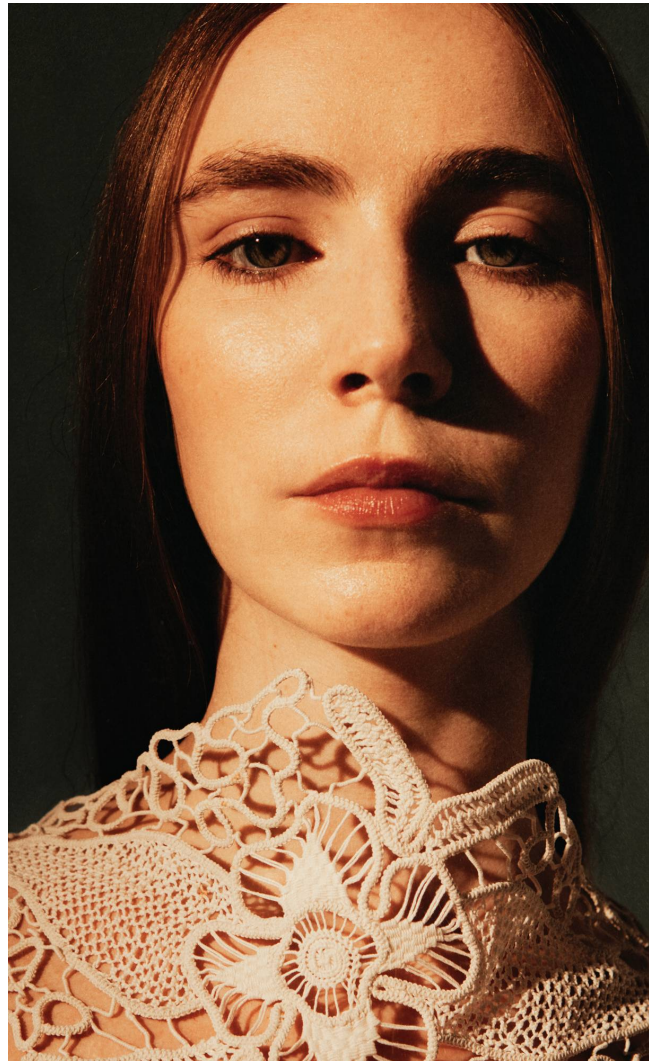

JASMINE

Magasság: 174 cm **Mell:** 80 cm **Derék:** 63 cm **Csípő:** 86 cm **Cipőméret:** 39 **Haj:** Vöröses szőke **Szem:** Kék

JASMINE

Magasság: 174 cm **Mell:** 80 cm **Derék:** 63 cm **Csípő:** 86 cm **Cipőméret:** 39 **Haj:** Vöröses szőke **Szem:** Kék

JASMINE

Magasság: 174 cm **Mell:** 80 cm **Derék:** 63 cm **Csípő:** 86 cm **Cipőméret:** 39 **Haj:** Vöröses szőke **Szem:** Kék

JASMINE

Magasság: 174 cm **Mell:** 80 cm **Derék:** 63 cm **Csípő:** 86 cm **Cipőméret:** 39 **Haj:** Vörösés szőke **Szem:** Kék