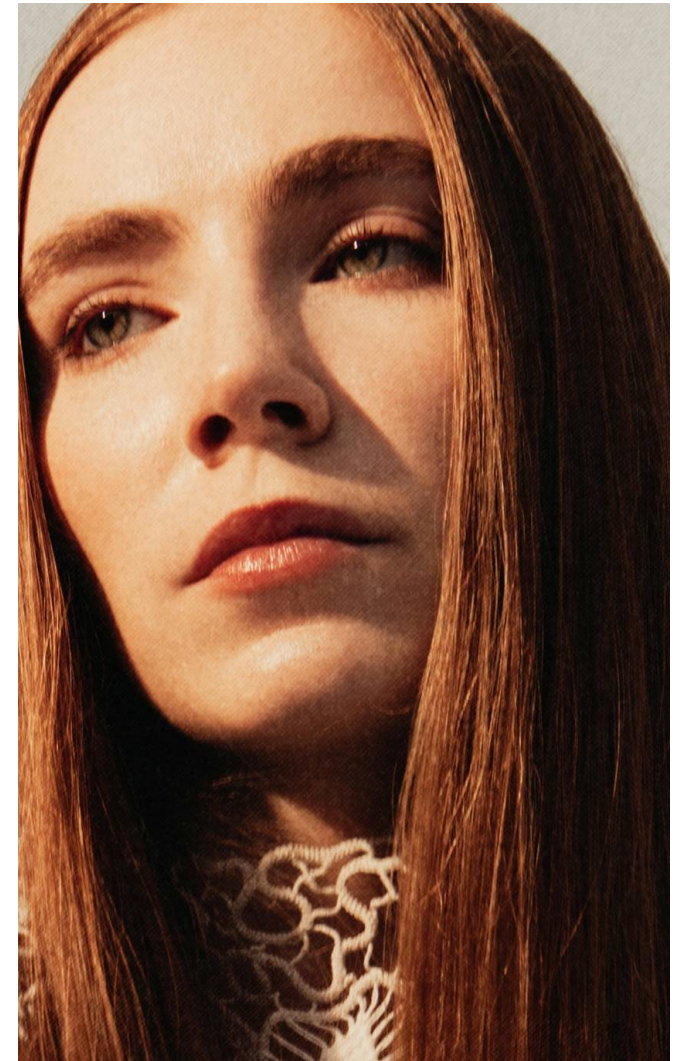

JASMINE

Magasság: 174 cm **Mell:** 80 cm **Derék:** 63 cm **Csípő:** 86 cm **Cipőméret:** 39 **Haj:** Vöröses szőke **Szem:** Kék

JASMINE

Magasság: 174 cm **Mell:** 80 cm **Derék:** 63 cm **Csípő:** 86 cm **Cipőméret:** 39 **Haj:** Vöröses szőke **Szem:** Kék

JASMINE

Magasság: 174 cm **Mell:** 80 cm **Derék:** 63 cm **Csípő:** 86 cm **Cipőméret:** 39 **Haj:** Vöröses szőke **Szem:** Kék

JASMINE

Magasság: 174 cm **Mell:** 80 cm **Derék:** 63 cm **Csípő:** 86 cm **Cipőméret:** 39 **Haj:** Vörösés szőke **Szem:** Kék