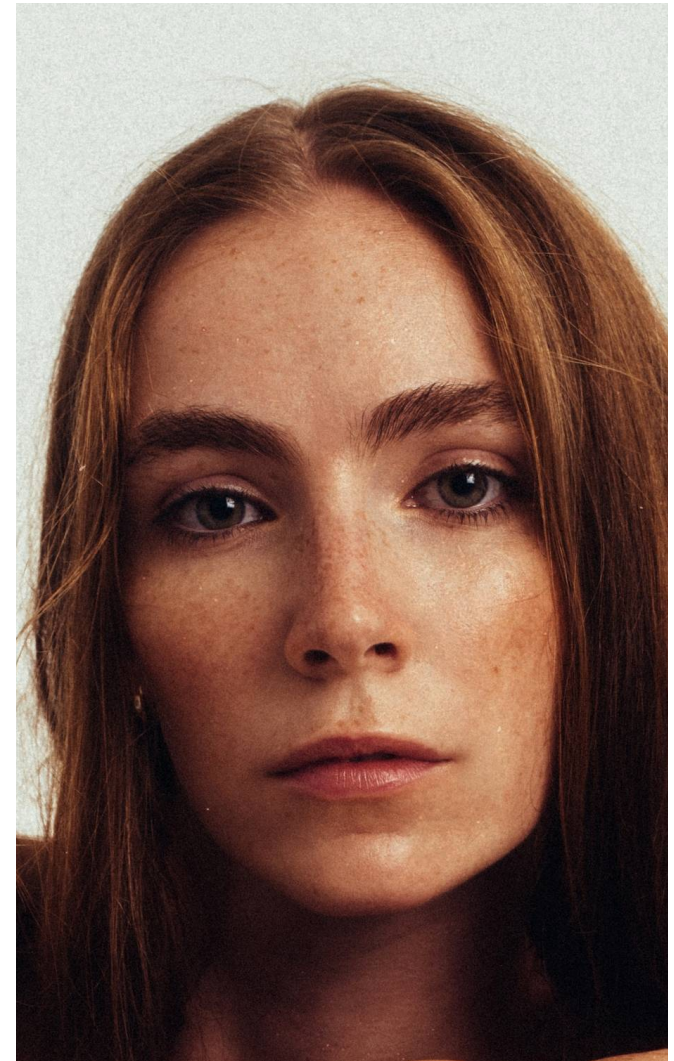

JASMINE

Magasság: 174 cm **Mell:** 80 cm **Derék:** 63 cm **Csípő:** 86 cm **Cipőméret:** 39 **Haj:** Vöröses szőke **Szem:** Kék

JASMINE

Magasság: 174 cm **Mell:** 80 cm **Derék:** 63 cm **Csípő:** 86 cm **Cipőméret:** 39 **Haj:** Vöröses szőke **Szem:** Kék

JASMINE

Magasság: 174 cm **Mell:** 80 cm **Derék:** 63 cm **Csípő:** 86 cm **Cipőméret:** 39 **Haj:** Vöröses szőke **Szem:** Kék