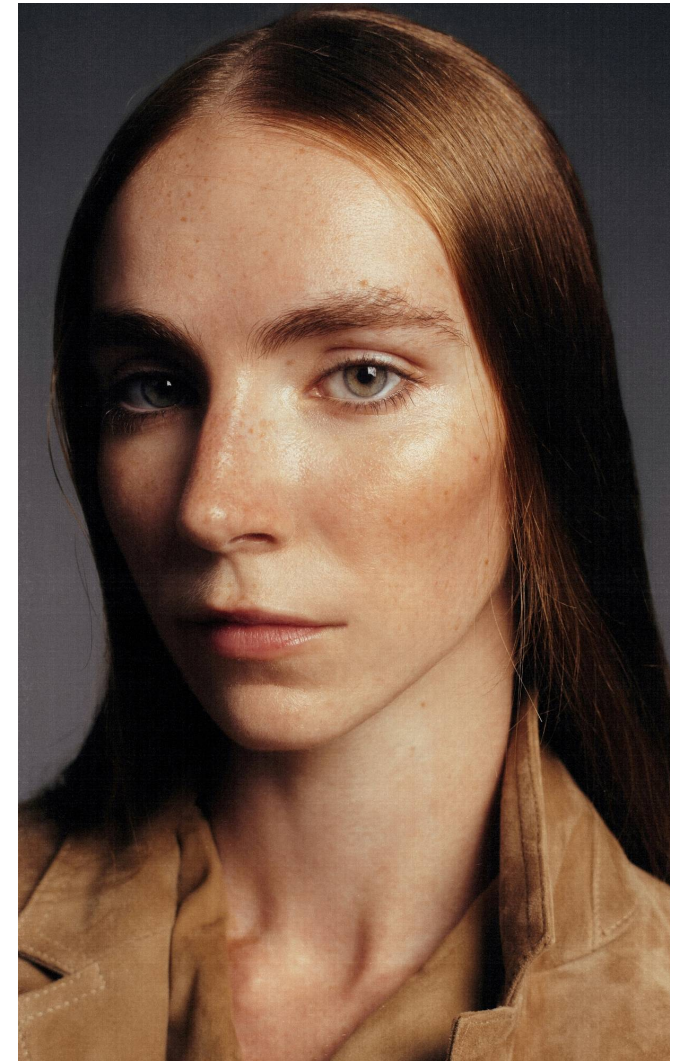

JASMINE

Magasság: 174 cm **Mell:** 80 cm **Derék:** 63 cm **Csípő:** 86 cm **Cipőméret:** 39 **Haj:** Vöröses szőke **Szem:** Kék

JASMINE

Magasság: 174 cm **Mell:** 80 cm **Derék:** 63 cm **Csípő:** 86 cm **Cipőméret:** 39 **Haj:** Vöröses szőke **Szem:** Kék

JASMINE

Magasság: 174 cm **Mell:** 80 cm **Derék:** 63 cm **Csípő:** 86 cm **Cipőméret:** 39 **Haj:** Vöröses szőke **Szem:** Kék