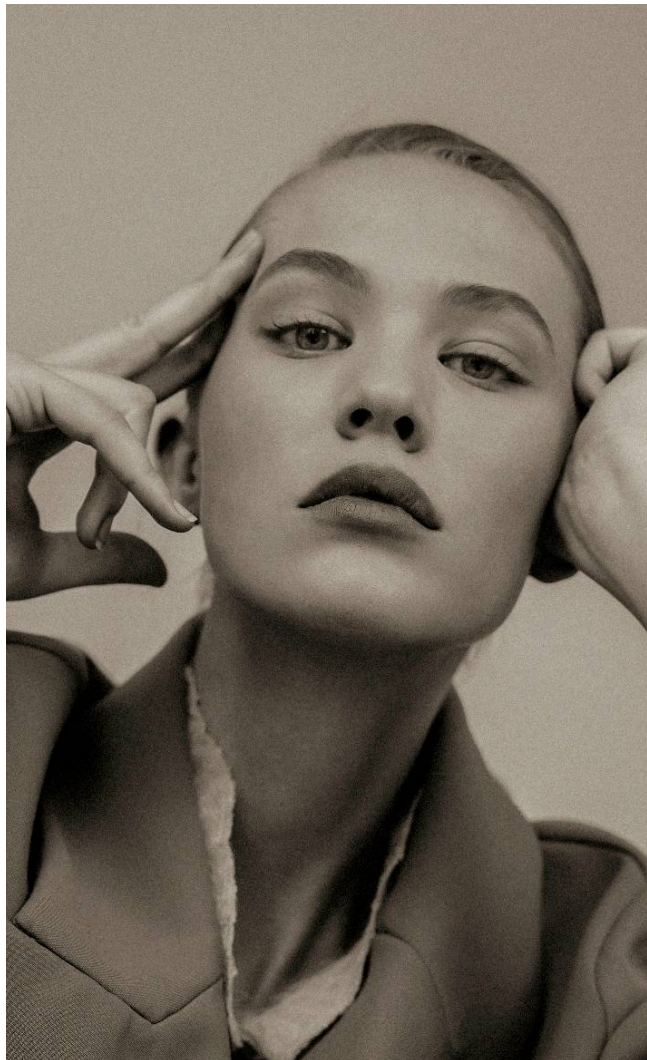

DORA Erős

Magasság: 177 cm **Mell:** 83 cm **Derék:** 61 cm **Csípő:** 91 cm **Cipőméret:** 40 **Haj:** Sötétszőke **Szem:** Kék

DORA Erős

Magasság: 177 cm **Mell:** 83 cm **Derék:** 61 cm **Csípő:** 91 cm **Cipőméret:** 40 **Haj:** Sötétszőke **Szem:** Kék

DORA Erős

Magasság: 177 cm **Mell:** 83 cm **Derék:** 61 cm **Csípő:** 91 cm **Cipőméret:** 40 **Haj:** Sötétszőke **Szem:** Kék