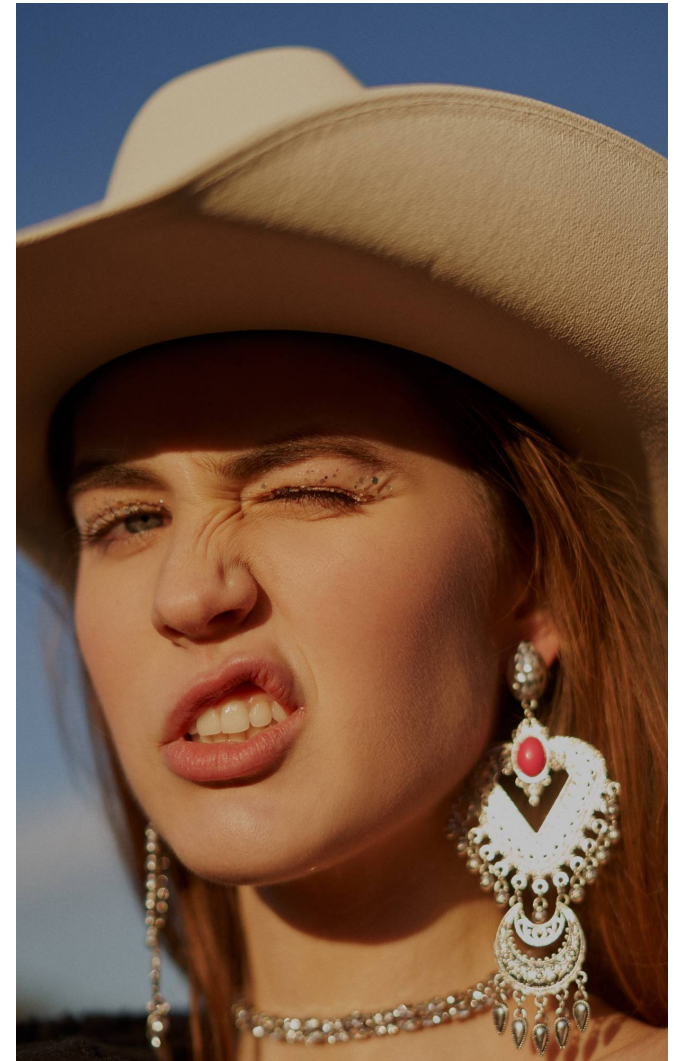

DORA Erős

Magasság: 177 cm **Mell:** 83 cm **Derék:** 61 cm **Csípő:** 91 cm **Cipőméret:** 40 **Haj:** Sötétszőke **Szem:** Kék

DORA Erős

Magasság: 177 cm **Mell:** 83 cm **Derék:** 61 cm **Csípő:** 91 cm **Cipőméret:** 40 **Haj:** Sötétszőke **Szem:** Kék

DORA Erős

Magasság: 177 cm **Mell:** 83 cm **Derék:** 61 cm **Csípő:** 91 cm **Cipőméret:** 40 **Haj:** Sötétszőke **Szem:** Kék