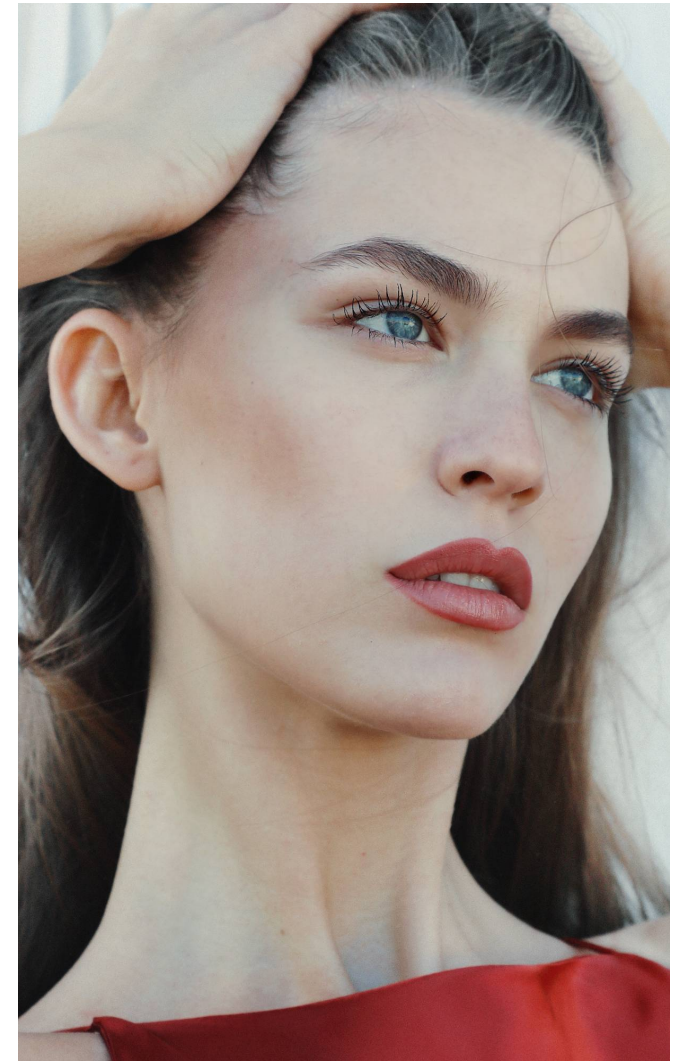

DORA Erős

Magasság: 177 cm **Mell:** 83 cm **Derék:** 61 cm **Csípő:** 91 cm **Cipőméret:** 40 **Haj:** Sötétszőke **Szem:** Kék

DORA Erős

Magasság: 177 cm **Mell:** 83 cm **Derék:** 61 cm **Csípő:** 91 cm **Cipőméret:** 40 **Haj:** Sötétszőke **Szem:** Kék

DORA Erős

Magasság: 177 cm **Mell:** 83 cm **Derék:** 61 cm **Csípő:** 91 cm **Cipőméret:** 40 **Haj:** Sötétszőke **Szem:** Kék