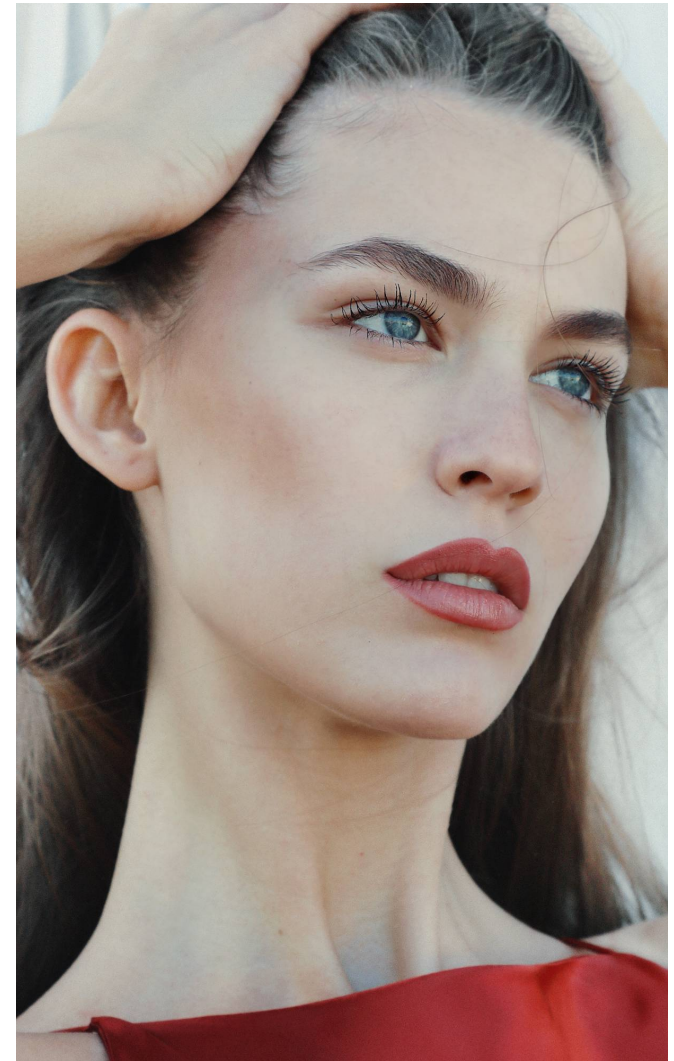

DORA Erős

Magasság: 177 cm **Mell:** 83 cm **Derék:** 61 cm **Csípő:** 91 cm **Cipőméret:** 40 **Haj:** Sötétszőke **Szem:** Kék

DORA Erős

Magasság: 177 cm **Mell:** 83 cm **Derék:** 61 cm **Csípő:** 91 cm **Cipőméret:** 40 **Haj:** Sötétszőke **Szem:** Kék

DORA Erős

Magasság: 177 cm **Mell:** 83 cm **Derék:** 61 cm **Csípő:** 91 cm **Cipőméret:** 40 **Haj:** Sötétszőke **Szem:** Kék