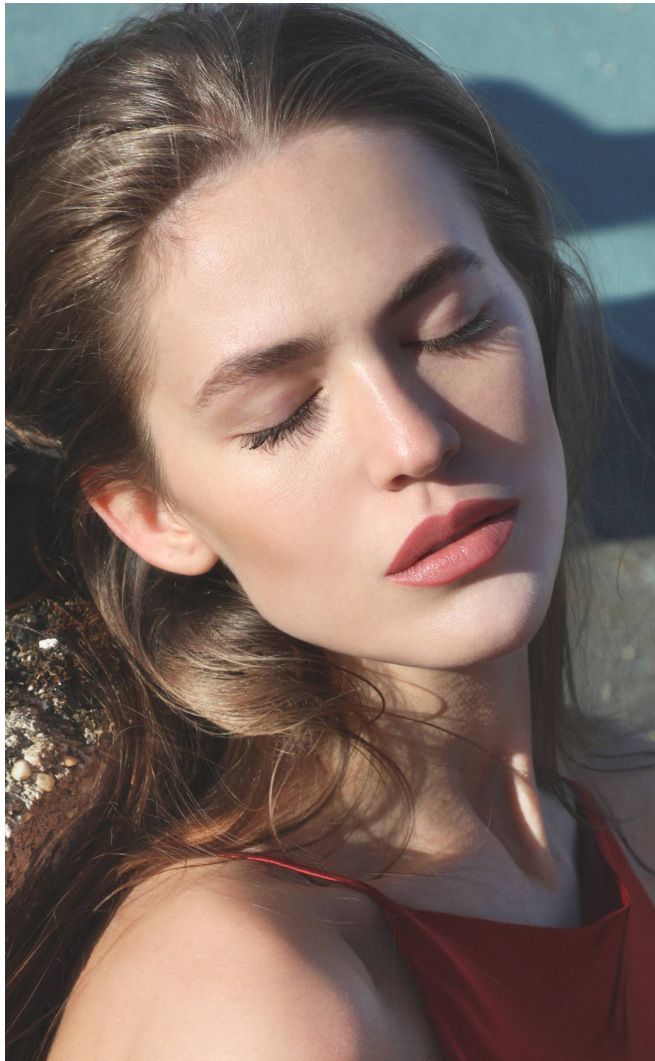

DORA Erős

Magasság: 177 cm **Mell:** 83 cm **Derék:** 61 cm **Csípő:** 91 cm **Cipőméret:** 40 **Haj:** Sötétszőke **Szem:** Kék

DORA Erős

Magasság: 177 cm **Mell:** 83 cm **Derék:** 61 cm **Csípő:** 91 cm **Cipőméret:** 40 **Haj:** Sötétszőke **Szem:** Kék

DORA Erős

Magasság: 177 cm **Mell:** 83 cm **Derék:** 61 cm **Csípő:** 91 cm **Cipőméret:** 40 **Haj:** Sötétszőke **Szem:** Kék