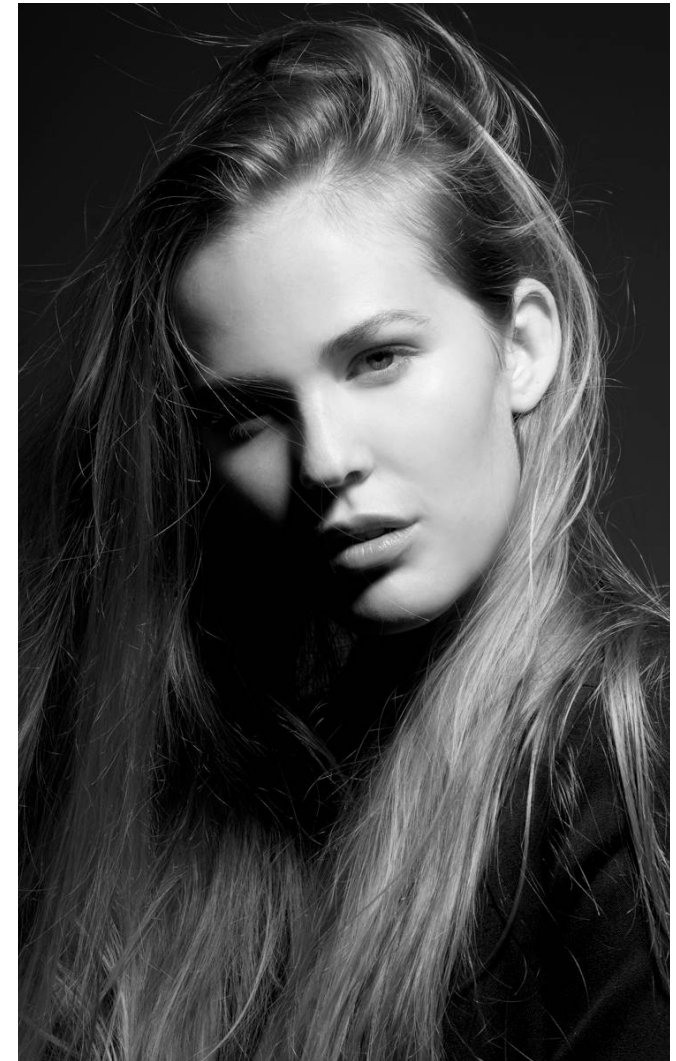

DORA Erős

Magasság: 177 cm **Mell:** 83 cm **Derék:** 61 cm **Csípő:** 91 cm **Cipőméret:** 40 **Haj:** Sötétszőke **Szem:** Kék

DORA Erős

Magasság: 177 cm **Mell:** 83 cm **Derék:** 61 cm **Csípő:** 91 cm **Cipőméret:** 40 **Haj:** Sötétszőke **Szem:** Kék

DORA Erős

Magasság: 177 cm **Mell:** 83 cm **Derék:** 61 cm **Csípő:** 91 cm **Cipőméret:** 40 **Haj:** Sötétszőke **Szem:** Kék