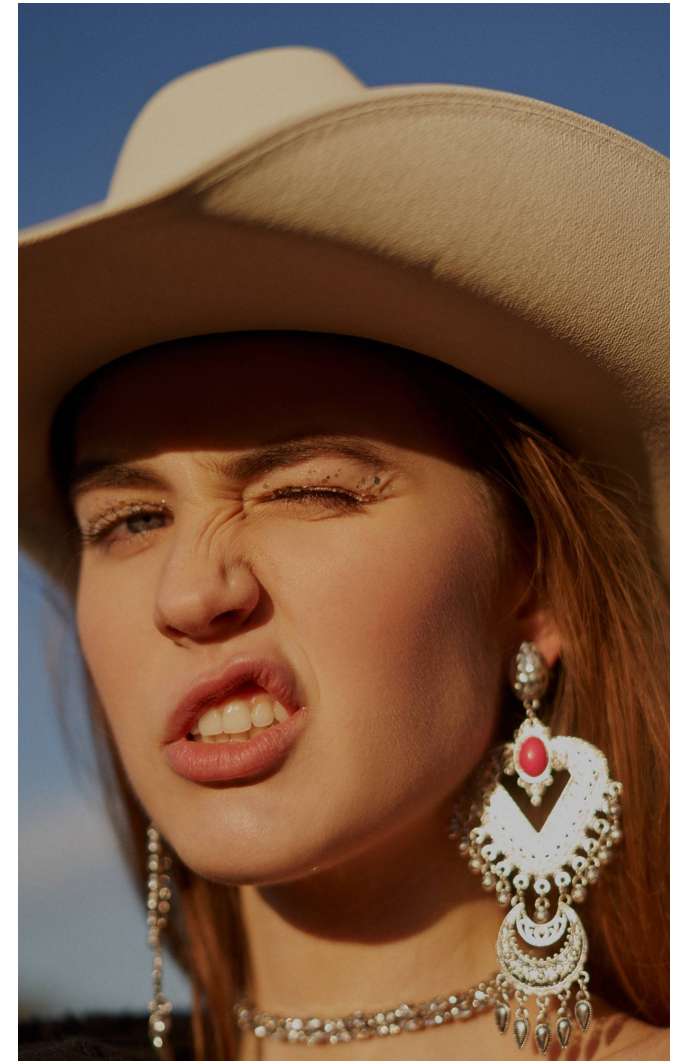

DORA Erős

Magasság: 177 cm **Mell:** 83 cm **Derék:** 61 cm **Csípő:** 91 cm **Cipőméret:** 40 **Haj:** Sötétszőke **Szem:** Kék

DORA Erős

Magasság: 177 cm **Mell:** 83 cm **Derék:** 61 cm **Csípő:** 91 cm **Cipőméret:** 40 **Haj:** Sötétszőke **Szem:** Kék

DORA Erős

Magasság: 177 cm **Mell:** 83 cm **Derék:** 61 cm **Csípő:** 91 cm **Cipőméret:** 40 **Haj:** Sötétszőke **Szem:** Kék