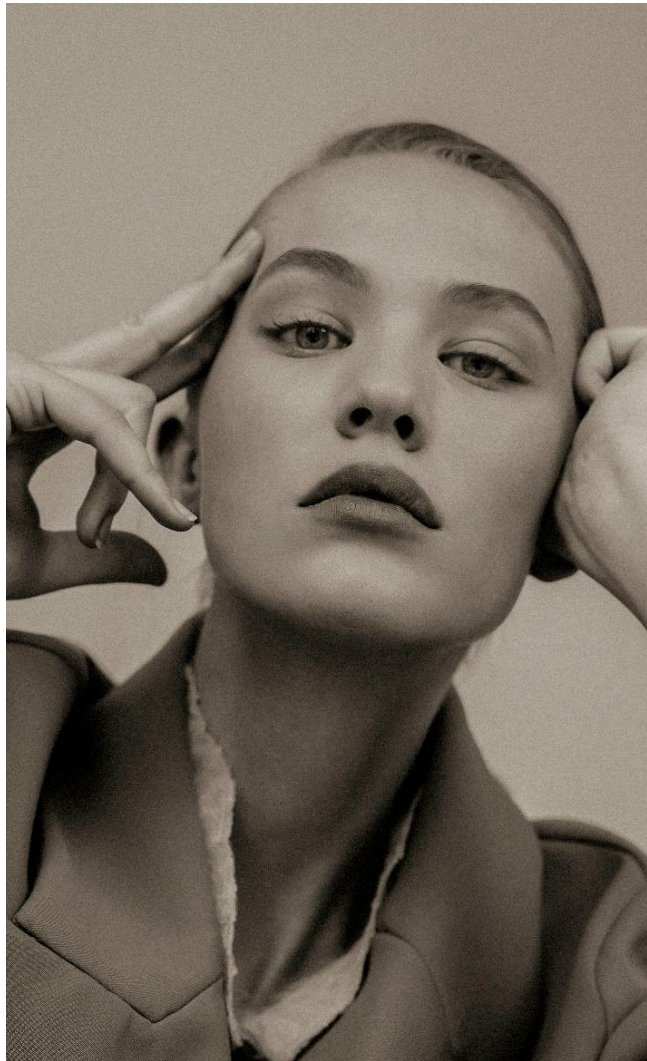

DORA Erős

Magasság: 177 cm **Mell:** 83 cm **Derék:** 61 cm **Csípő:** 91 cm **Cipőméret:** 40 **Haj:** Sötétszőke **Szem:** Kék

DORA Erős

Magasság: 177 cm **Mell:** 83 cm **Derék:** 61 cm **Csípő:** 91 cm **Cipőméret:** 40 **Haj:** Sötétszőke **Szem:** Kék

DORA Erős

Magasság: 177 cm **Mell:** 83 cm **Derék:** 61 cm **Csípő:** 91 cm **Cipőméret:** 40 **Haj:** Sötétszőke **Szem:** Kék