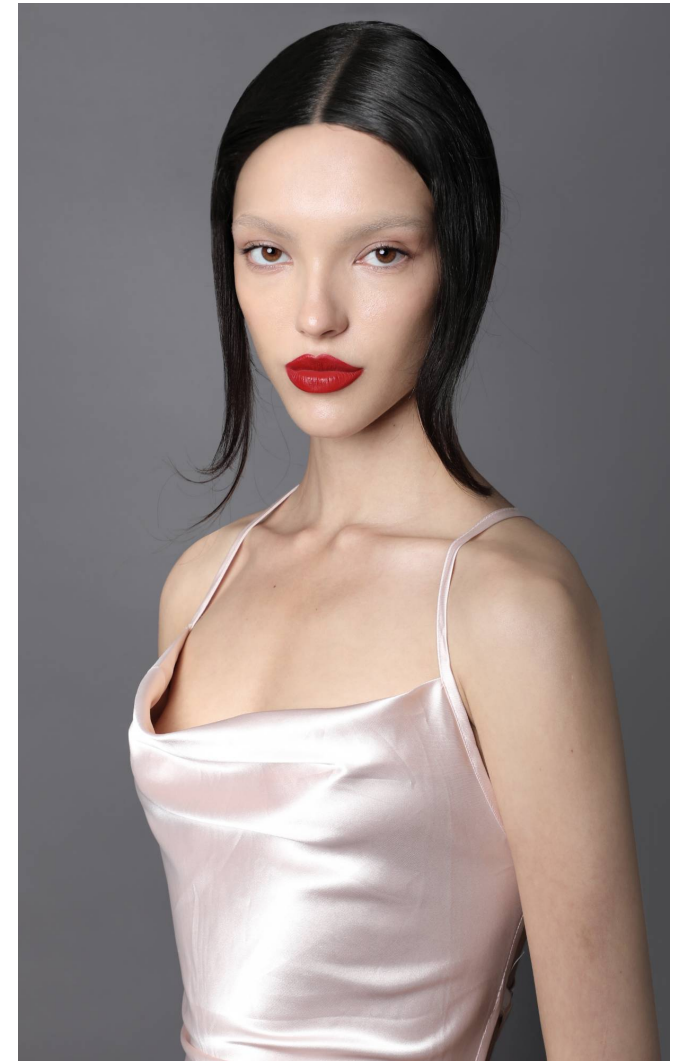

PANNA

Magasság: 170 cm **Mell:** 80 cm **Derék:** 58 cm **Csípő:** 89 cm **Cipőméret:** 38 **Haj:** Barna **Szem:** Barna

PANNA

Magasság: 170 cm **Mell:** 80 cm **Derék:** 58 cm **Csípő:** 89 cm **Cipőméret:** 38 **Haj:** Barna **Szem:** Barna