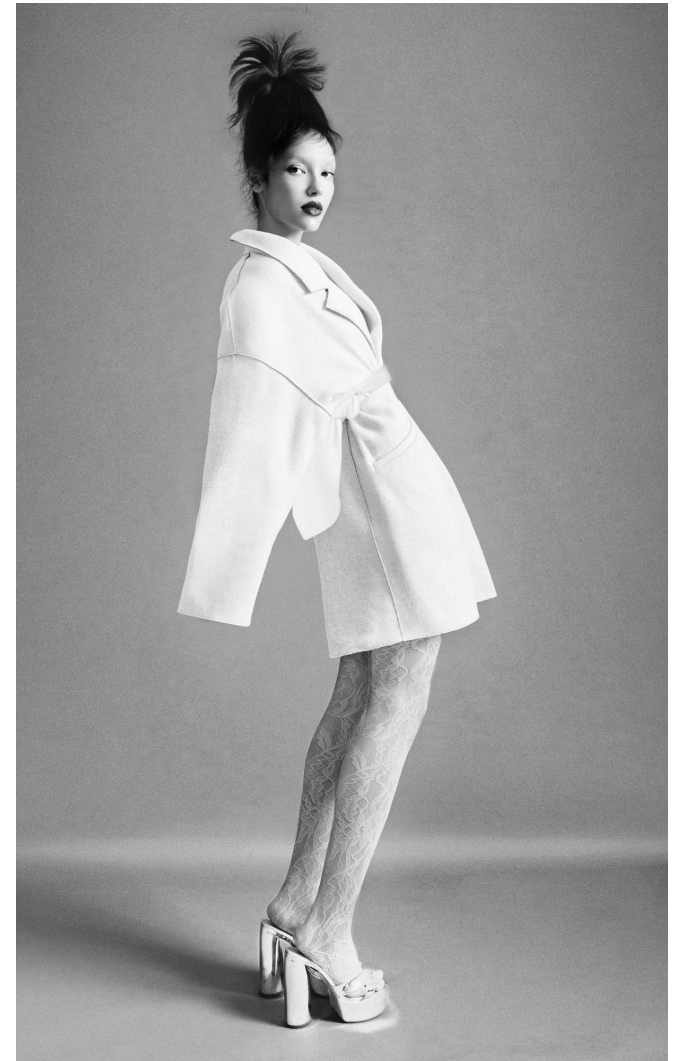

PANNA

Magasság: 170 cm **Mell:** 80 cm **Derék:** 58 cm **Csípő:** 89 cm **Cipőméret:** 38 **Haj:** Barna **Szem:** Barna

PANNA

Magasság: 170 cm **Mell:** 80 cm **Derék:** 58 cm **Csípő:** 89 cm **Cipőméret:** 38 **Haj:** Barna **Szem:** Barna