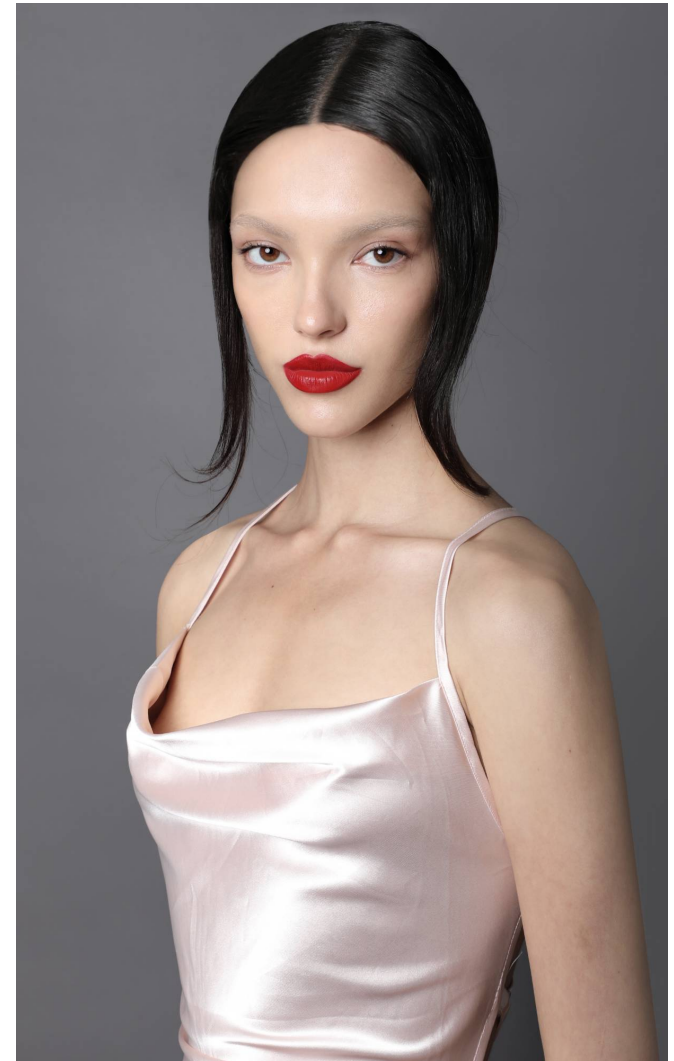

## PANNA

**Magasság:** 170 cm **Mell:** 80 cm **Derék:** 58 cm **Csípő:** 89 cm **Cipőméret:** 38 **Haj:** Barna **Szem:** Barna