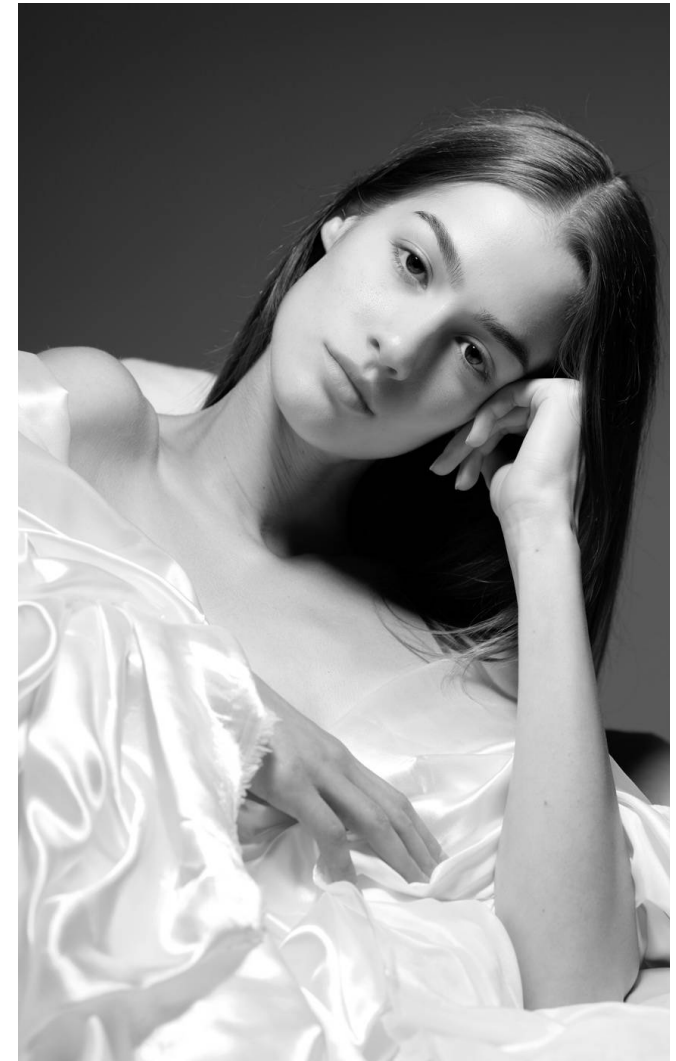

Magasság: 181 cm **Mell:** 81 cm **Derék:** 59 cm **Csípő:** 87 cm **Cipőméret:** 40 **Haj:** Sötétszőke **Szem:** Barna