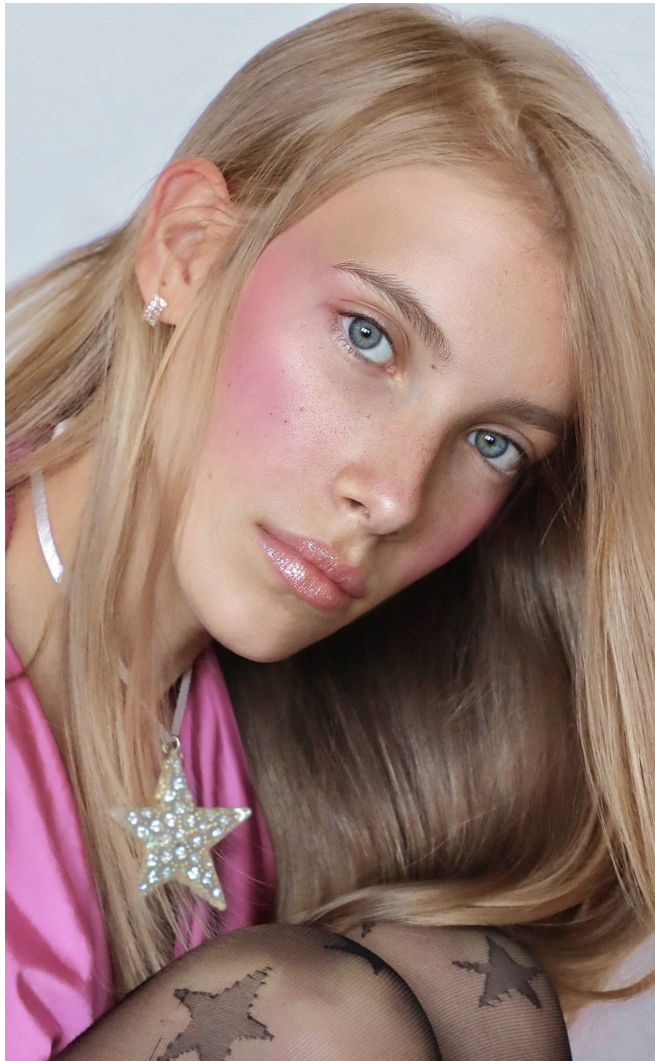

DOROTHY

Magasság: 170 cm **Mell:** 80 cm **Derék:** 62 cm **Csípő:** 86 cm **Cipőméret:** 40 **Haj:** Szőke **Szem:** Kék

DOROTHY

Magasság: 170 cm **Mell:** 80 cm **Derék:** 62 cm **Csípő:** 86 cm **Cipőméret:** 40 **Haj:** Szőke **Szem:** Kék