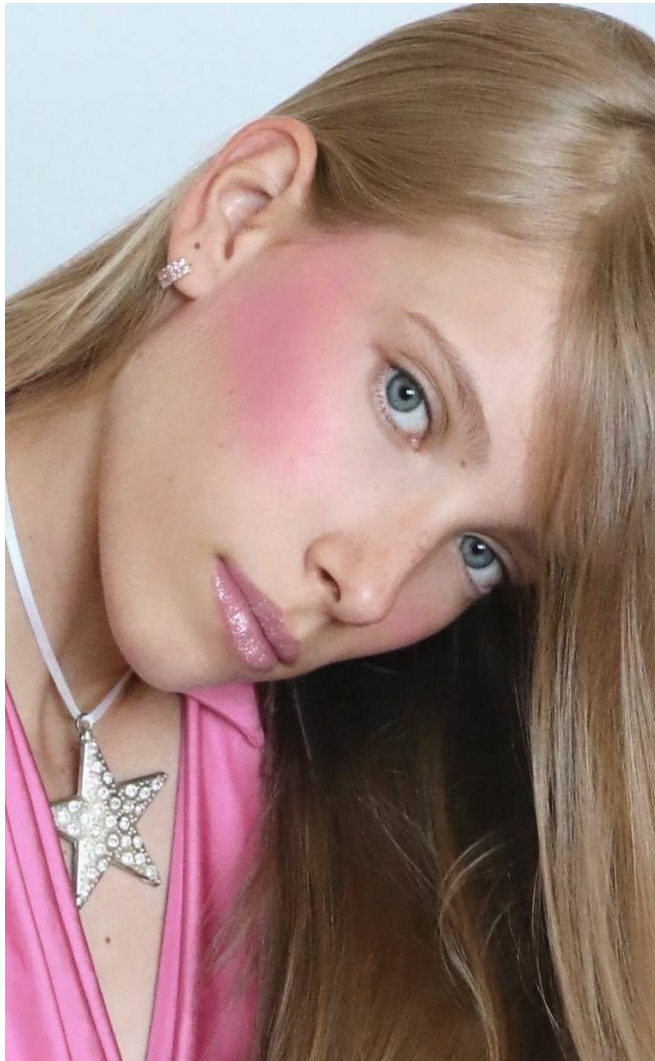

DOROTHY

Magasság: 170 cm **Mell:** 80 cm **Derék:** 62 cm **Csípő:** 86 cm **Cipőméret:** 40 **Haj:** Szőke **Szem:** Kék

DOROTHY

Magasság: 170 cm **Mell:** 80 cm **Derék:** 62 cm **Csípő:** 86 cm **Cipőméret:** 40 **Haj:** Szőke **Szem:** Kék