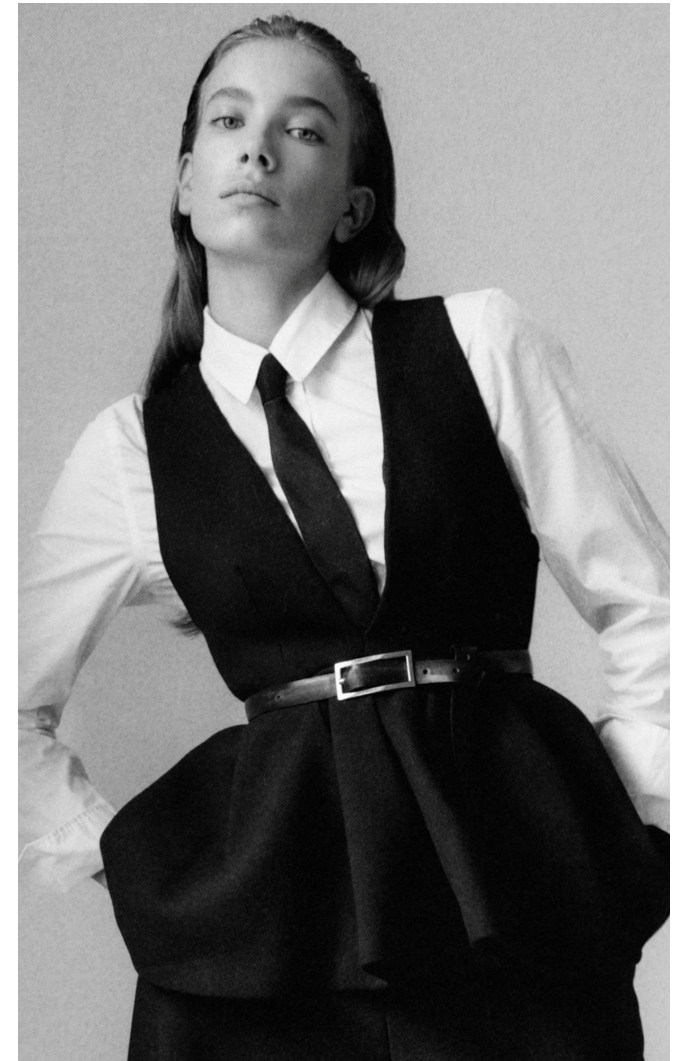

## DOROTHY

**Magasság:** 168 cm **Mell:** 80 cm **Derék:** 62 cm **Csípő:** 86 cm **Cipőméret:** 40 **Haj:** Szőke **Szem:** Kék