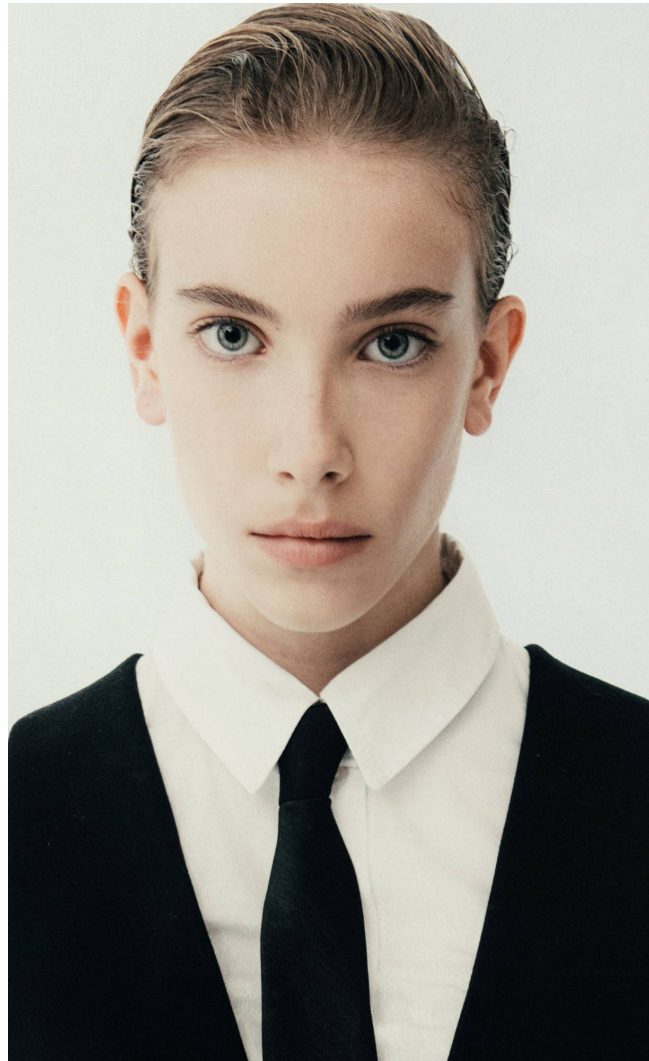

## DOROTHY

**Magasság:** 168 cm **Mell:** 80 cm **Derék:** 62 cm **Csípő:** 86 cm **Cipőméret:** 40 **Haj:** Szőke **Szem:** Kék