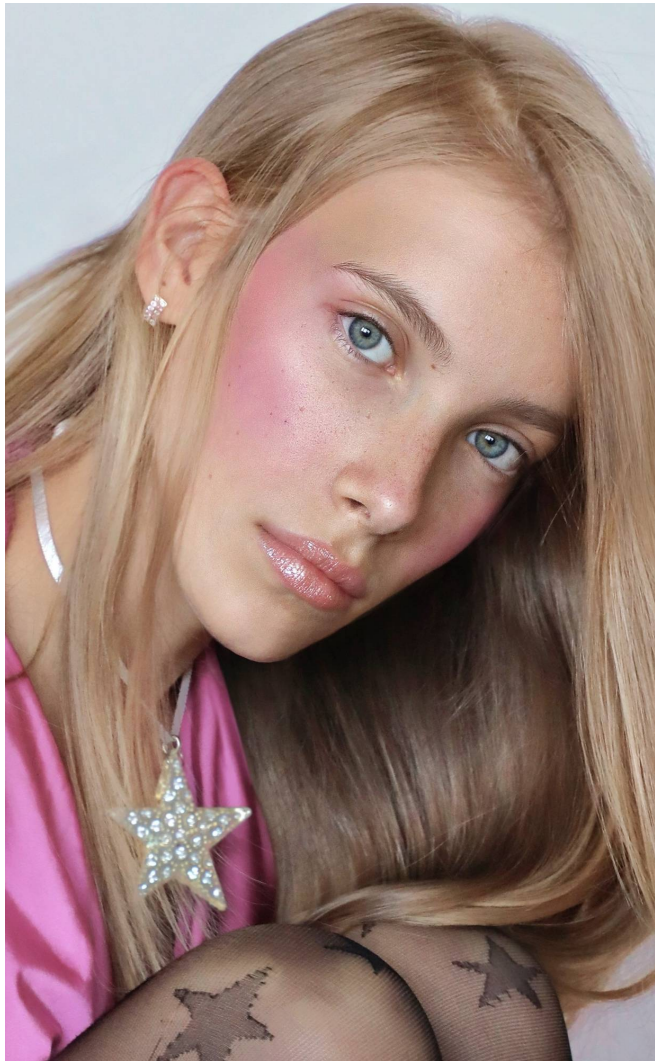

DOROTHY

Magasság: 168 cm **Mell:** 80 cm **Derék:** 62 cm **Csípő:** 86 cm **Cipőméret:** 40 **Haj:** Szőke **Szem:** Kék