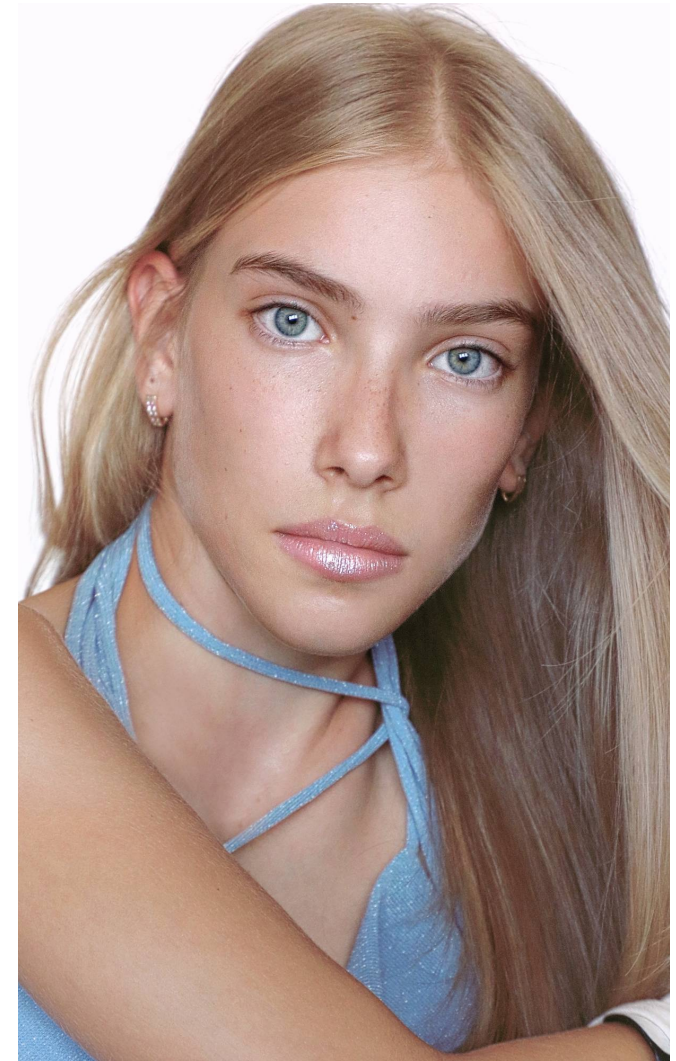

DOROTHY

Magasság: 168 cm **Mell:** 80 cm **Derék:** 62 cm **Csípő:** 86 cm **Cipőméret:** 40 **Haj:** Szőke **Szem:** Kék