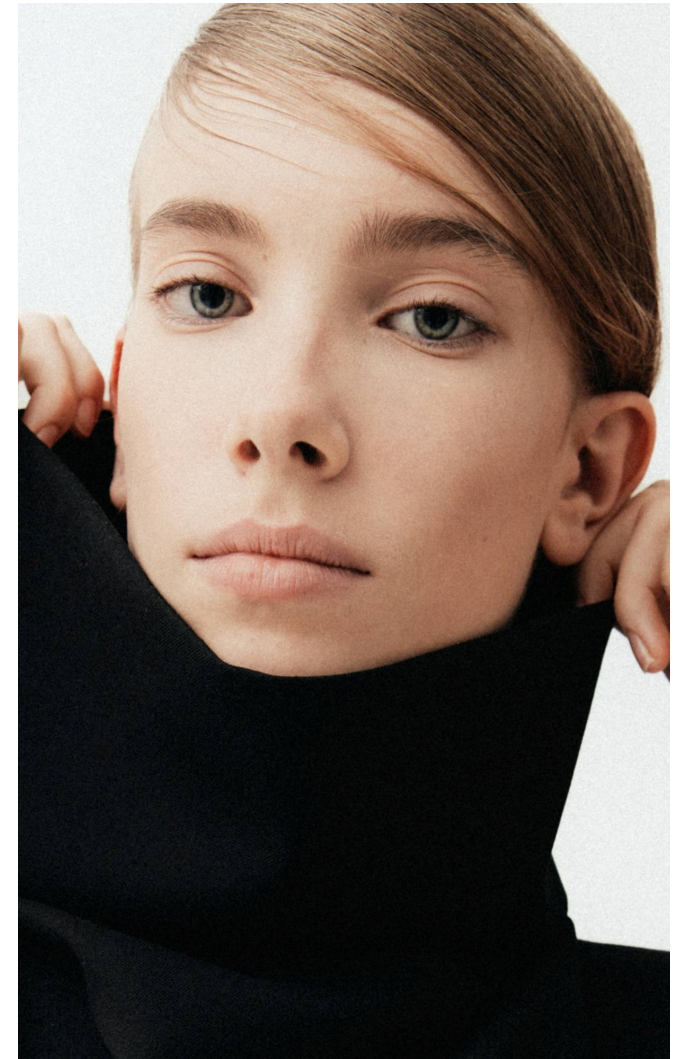

DOROTHY

Magasság: 168 cm **Mell:** 80 cm **Derék:** 62 cm **Csípő:** 86 cm **Cipőméret:** 40 **Haj:** Szőke **Szem:** Kék