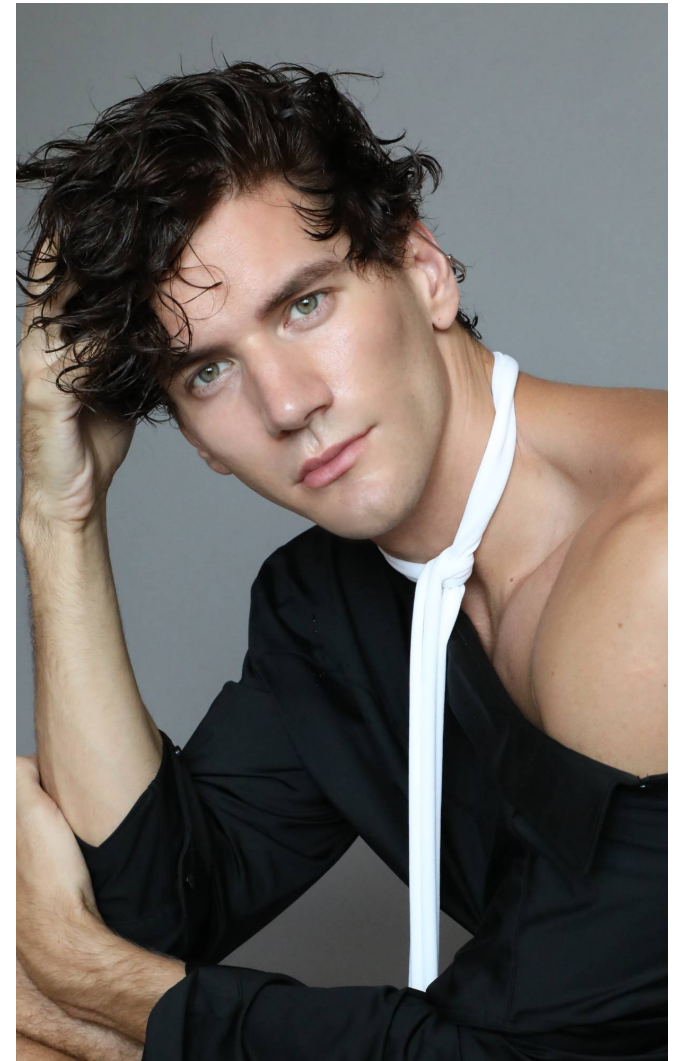

GABRIEL Rábai

Magasság: 193 cm **Mell:** 97 cm **Derék:** 78 cm **Csípő:** 96 cm **Cipőméret:** 45 **Haj:** Barna **Szem:** Zöld

GABRIEL Rábai

Magasság: 193 cm **Mell:** 97 cm **Derék:** 78 cm **Csípő:** 96 cm **Cipőméret:** 45 **Haj:** Barna **Szem:** Zöld