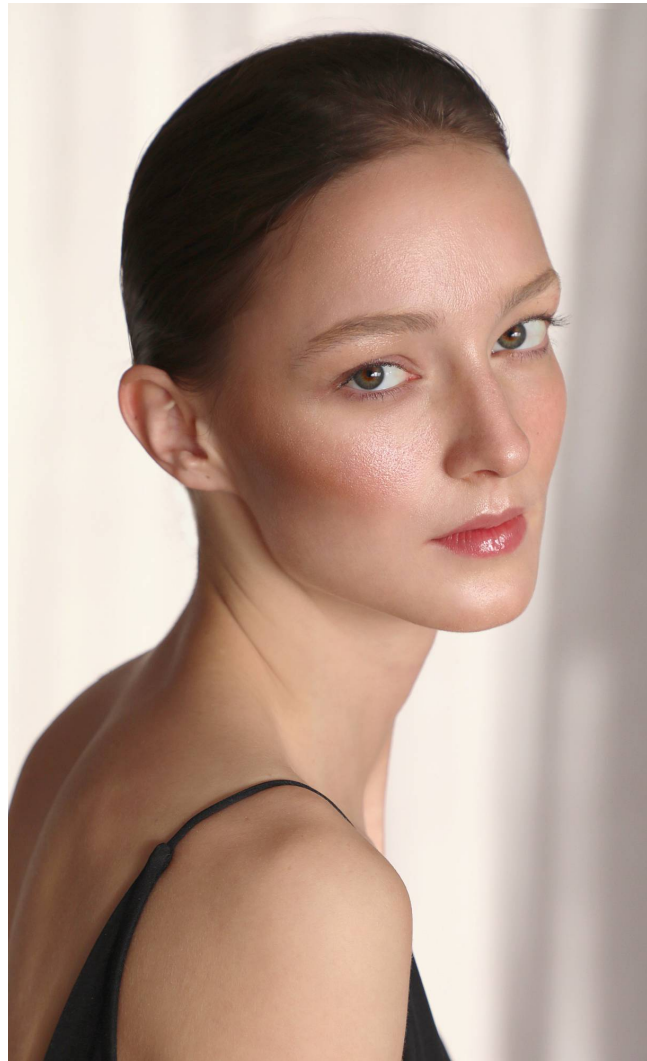

MIMI

Magasság: 176 cm **Mell:** 80 cm **Derék:** 62 cm **Csípő:** 88 cm **Cipőméret:** 39 **Haj:** Sötétszőke **Szem:** Zöld