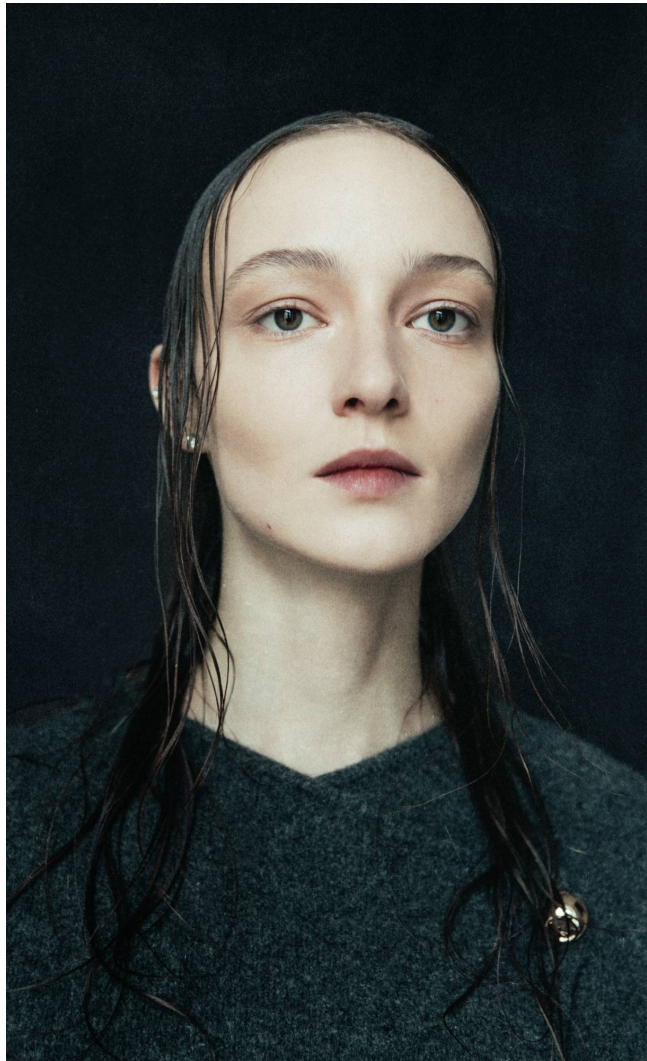

MIMI

Magasság: 176 cm **Mell:** 80 cm **Derék:** 62 cm **Csípő:** 88 cm **Cipőméret:** 39 **Haj:** Sötétszőke **Szem:** Zöld

MIMI

Magasság: 176 cm **Mell:** 80 cm **Derék:** 62 cm **Csípő:** 88 cm **Cipőméret:** 39

Haj: Sötétszőke **Szem:** Zöld

MIMI

Magasság: 176 cm **Mell:** 80 cm **Derék:** 62 cm **Csípő:** 88 cm **Cipőméret:** 39 **Haj:** Sötétszőke **Szem:** Zöld

MIMI

Magasság: 176 cm **Mell:** 80 cm **Derék:** 62 cm **Csípő:** 88 cm **Cipőméret:** 39 **Haj:** Sötétszőke **Szem:** Zöld

MIMI

Magasság: 176 cm **Mell:** 80 cm **Derék:** 62 cm **Csípő:** 88 cm **Cipőméret:** 39 **Haj:** Sötétszőke **Szem:** Zöld

MIMI

Magasság: 176 cm **Mell:** 80 cm **Derék:** 62 cm **Csípő:** 88 cm **Cipőméret:** 39 **Haj:** Sötétszőke **Szem:** Zöld