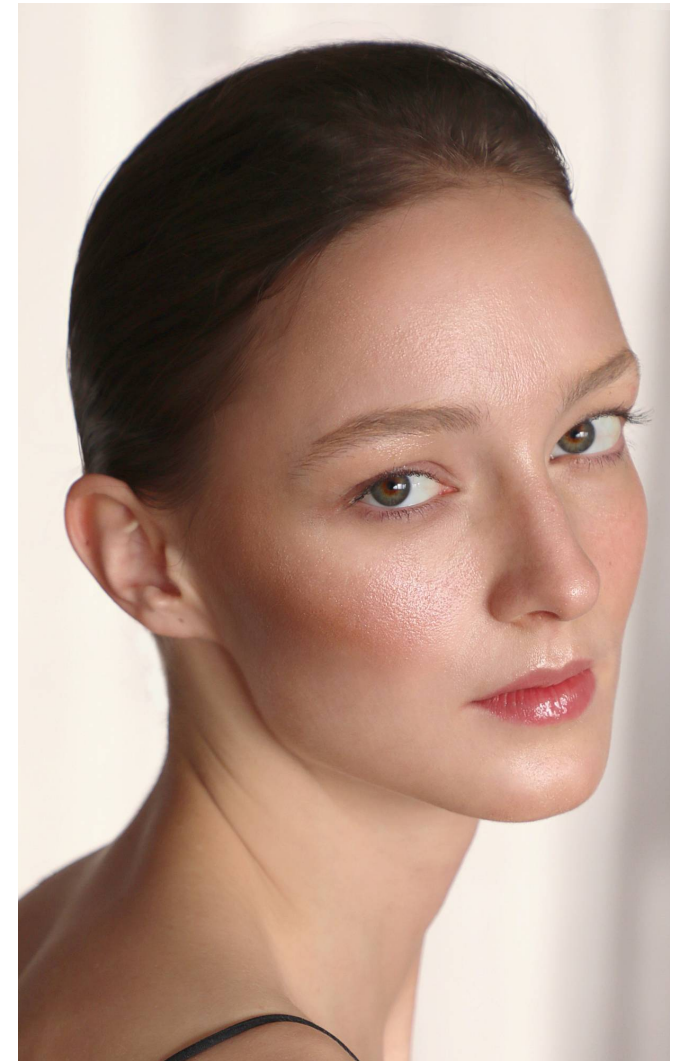

MIMI

Magasság: 176 cm **Mell:** 80 cm **Derék:** 62 cm **Csípő:** 88 cm **Cipőméret:** 39 **Haj:** Sötétszőke **Szem:** Zöld