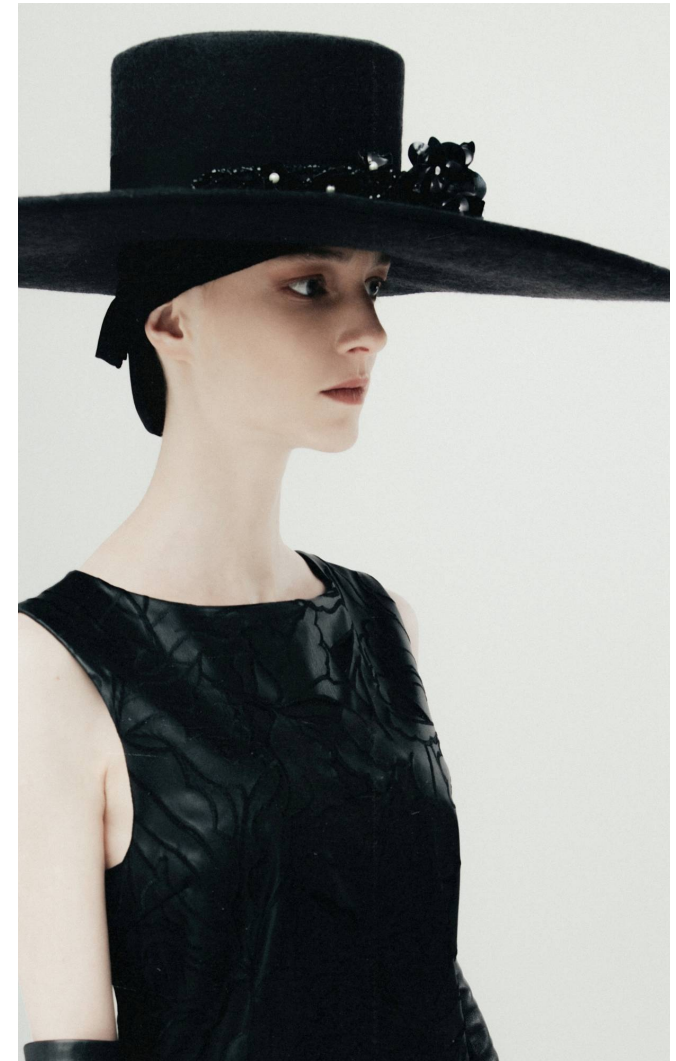

MIMI

Magasság: 176 cm **Mell:** 80 cm **Derék:** 62 cm **Csípő:** 88 cm **Cipőméret:** 39 **Haj:** Sötétszőke **Szem:** Zöld