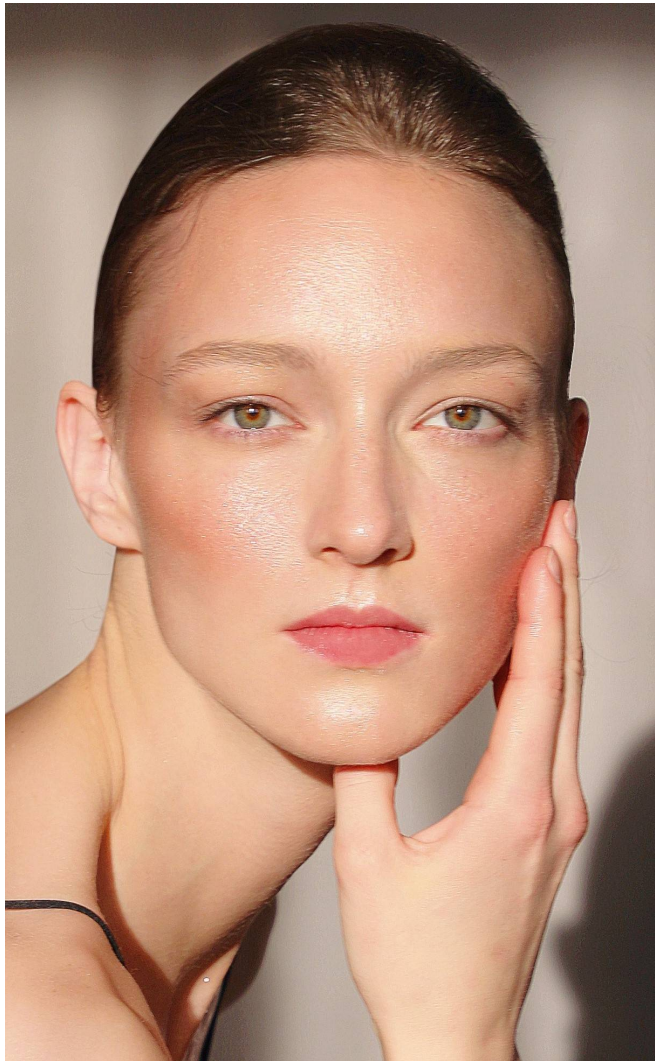

MIMI

Magasság: 176 cm **Mell:** 80 cm **Derék:** 62 cm **Csípő:** 88 cm **Cipőméret:** 39 **Haj:** Sötétszőke **Szem:** Zöld