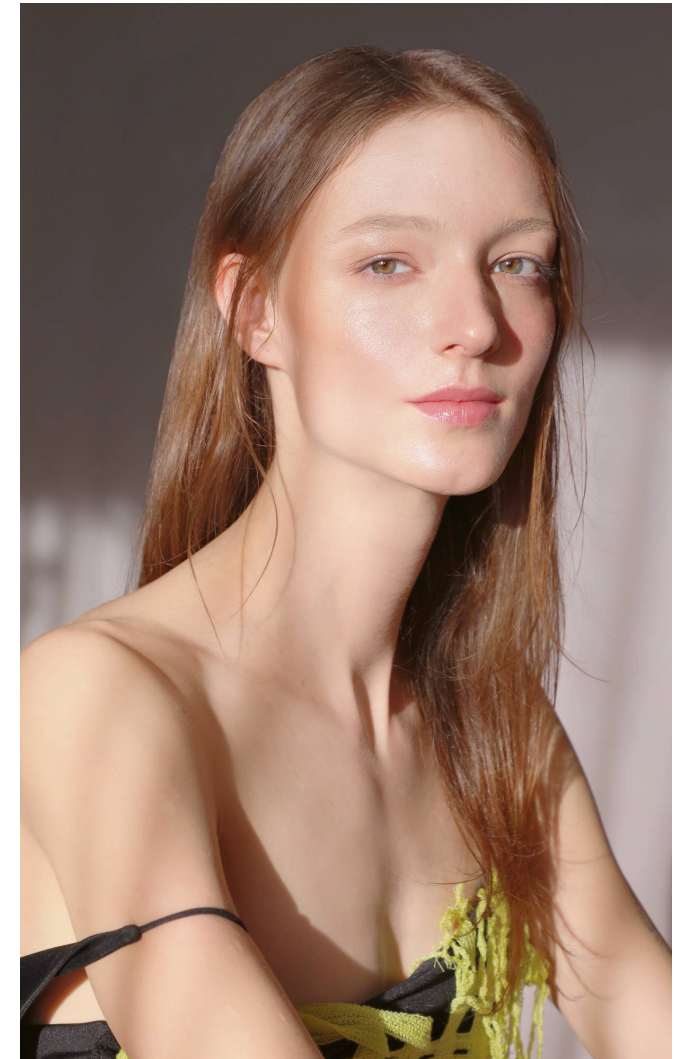

MIMI

Magasság: 176 cm **Mell:** 80 cm **Derék:** 62 cm **Csípő:** 88 cm **Cipőméret:** 39 **Haj:** Sötétszőke **Szem:** Zöld