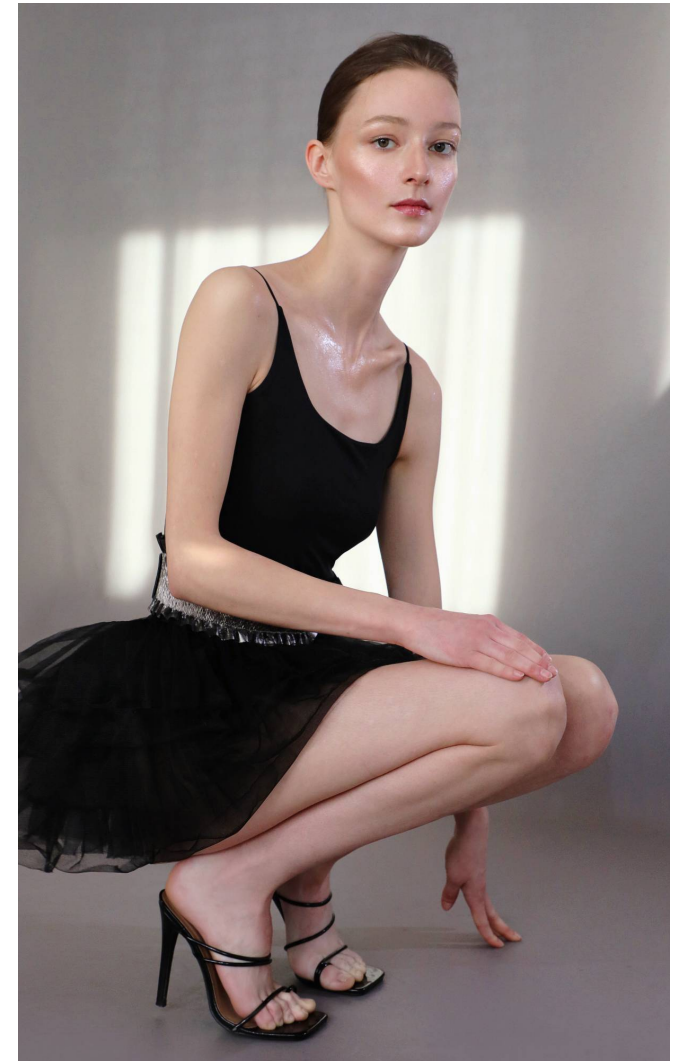

MIMI

Magasság: 176 cm **Mell:** 80 cm **Derék:** 62 cm **Csípő:** 88 cm **Cipőméret:** 39 **Haj:** Sötétszőke **Szem:** Zöld