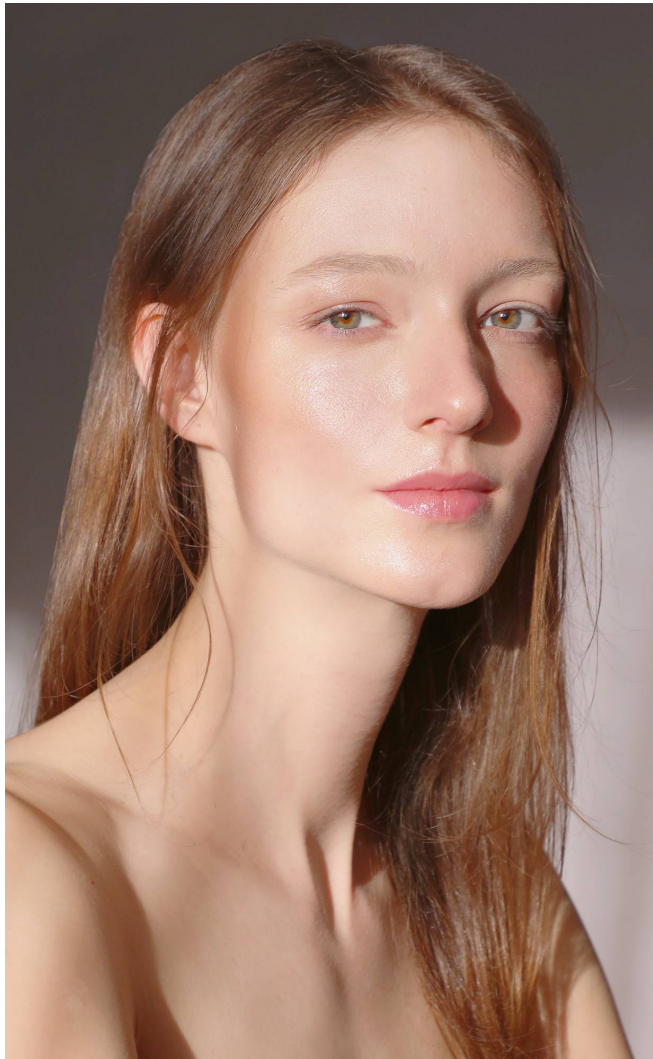

MIMI

Magasság: 176 cm **Mell:** 80 cm **Derék:** 62 cm **Csípő:** 88 cm **Cipőméret:** 39 **Haj:** Sötétszőke **Szem:** Zöld