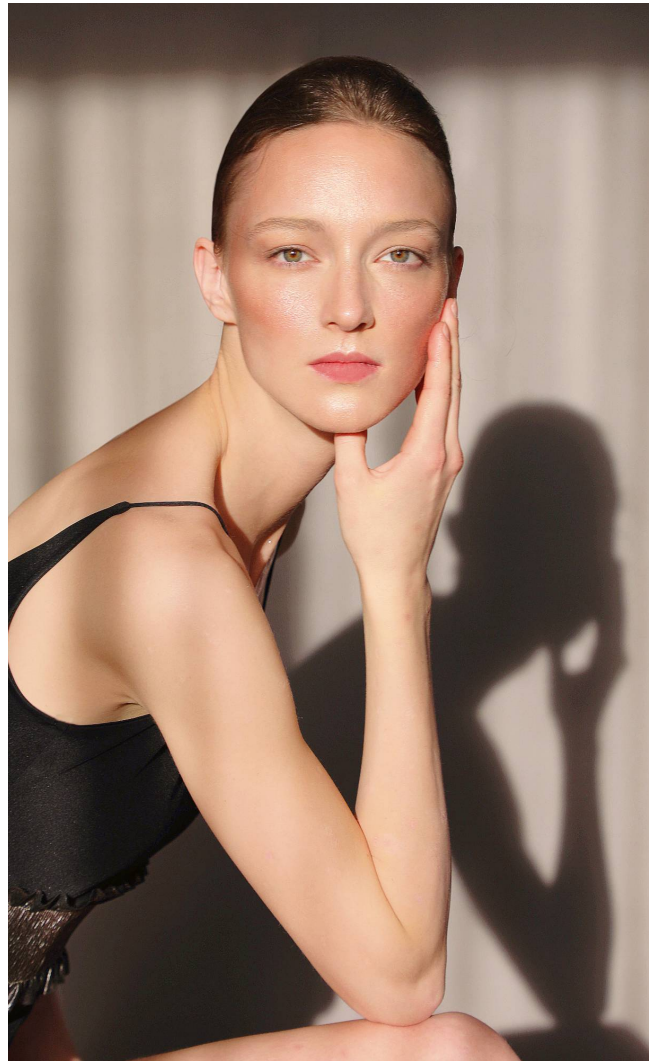

MIMI

Magasság: 176 cm **Mell:** 80 cm **Derék:** 62 cm **Csípő:** 88 cm **Cipőméret:** 39 **Haj:** Sötétszőke **Szem:** Zöld