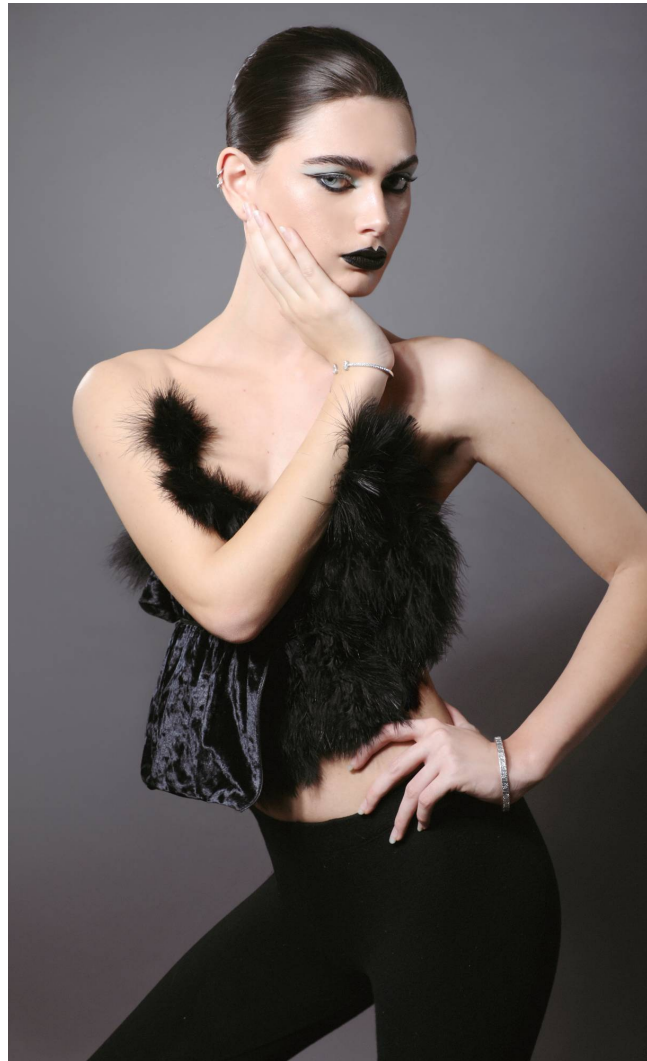

LORETTA Sántha

**Magasság:** 178 cm **Mell:** 80 cm **Derék:** 61 cm **Csípő:** 90 cm **Cipőméret:** 40 **Haj:** Barna **Szem:** Kék

LORETTA Sántha

**Magasság:** 178 cm **Mell:** 80 cm **Derék:** 61 cm **Csípő:** 90 cm **Cipőméret:** 40 **Haj:** Barna **Szem:** Kék