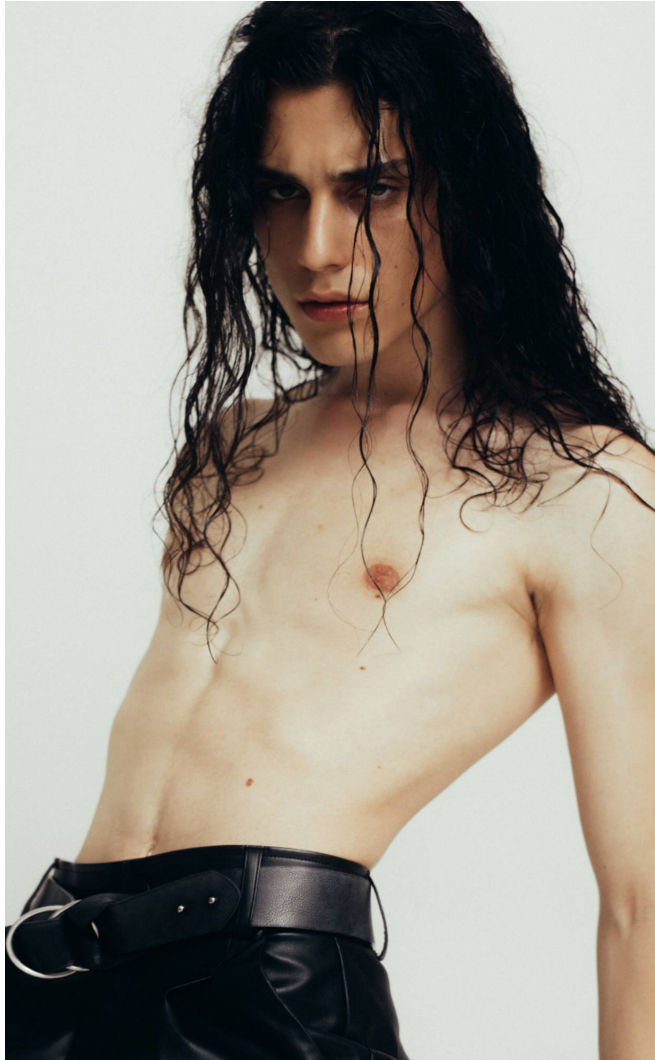

Magasság: 180 cm **Mell:** 87 cm **Derék:** 70 cm **Csípő:** 91 cm **Cipőméret:** 42 **Haj:** Barna **Szem:** Zöld