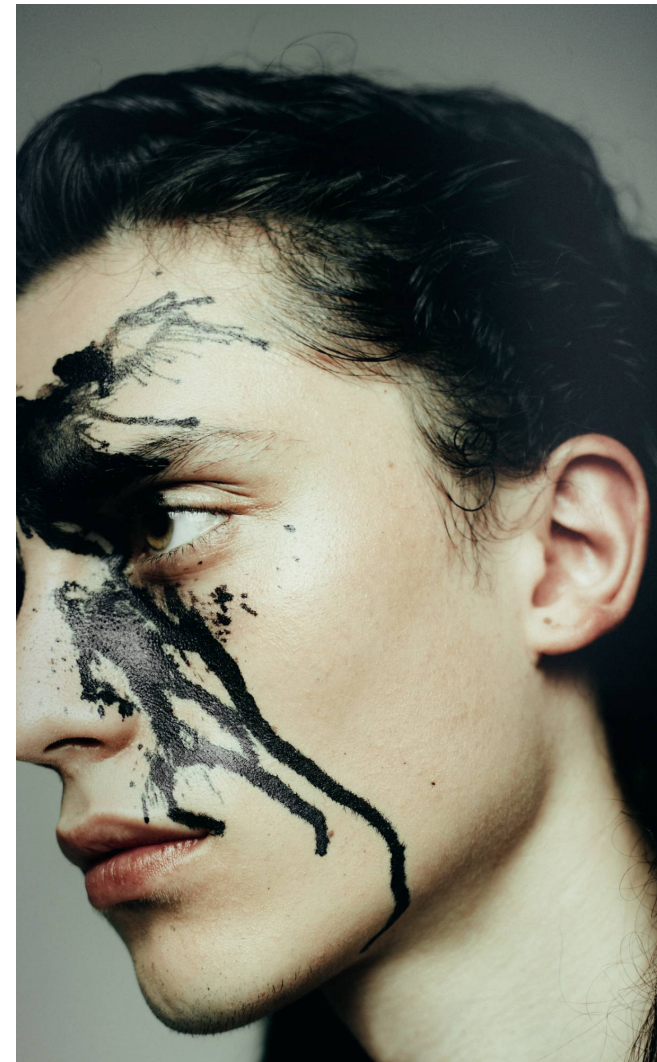

ANDY

Magasság: 180 cm **Mell:** 87 cm **Derék:** 70 cm **Csípő:** 91 cm **Cipőméret:** 42 **Haj:** Barna **Szem:** Zöld

ANDY

Magasság: 180 cm **Mell:** 87 cm **Derék:** 70 cm **Csípő:** 91 cm **Cipőméret:** 42 **Haj:** Barna **Szem:** Zöld