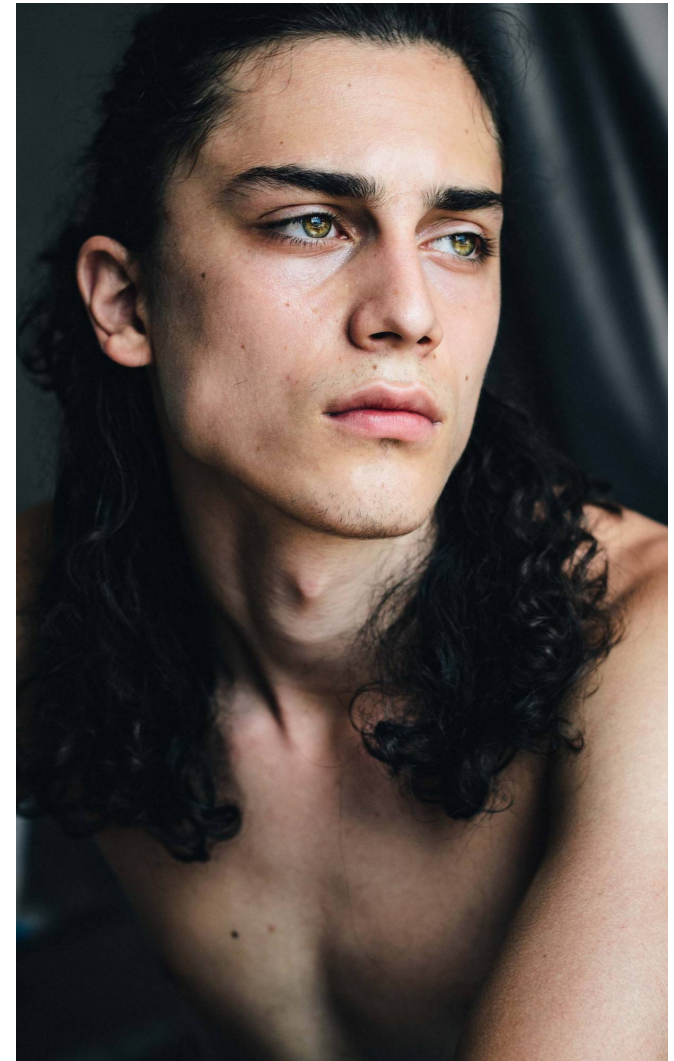

ANDY

Magasság: 180 cm **Mell:** 87 cm **Derék:** 70 cm **Csípő:** 91 cm **Cipőméret:** 42 **Haj:** Barna **Szem:** Zöld

ANDY

Magasság: 180 cm **Mell:** 87 cm **Derék:** 70 cm **Csípő:** 91 cm **Cipőméret:** 42 **Haj:** Barna **Szem:** Zöld