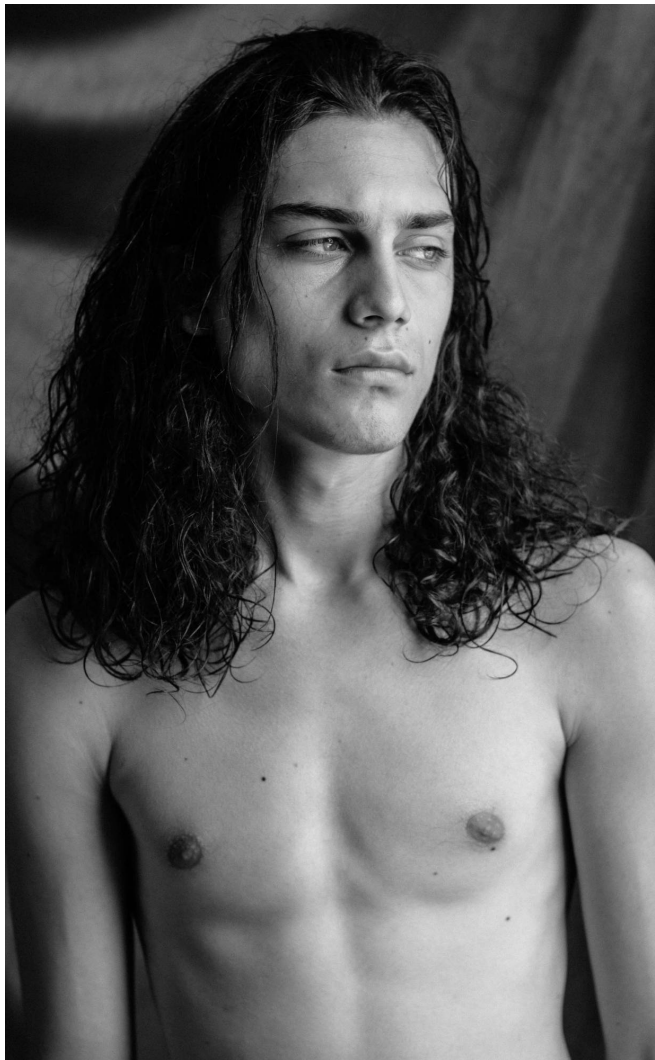

ANDY

Magasság: 180 cm **Mell:** 87 cm **Derék:** 70 cm **Csípő:** 91 cm **Cipőméret:** 42 **Haj:** Barna **Szem:** Zöld