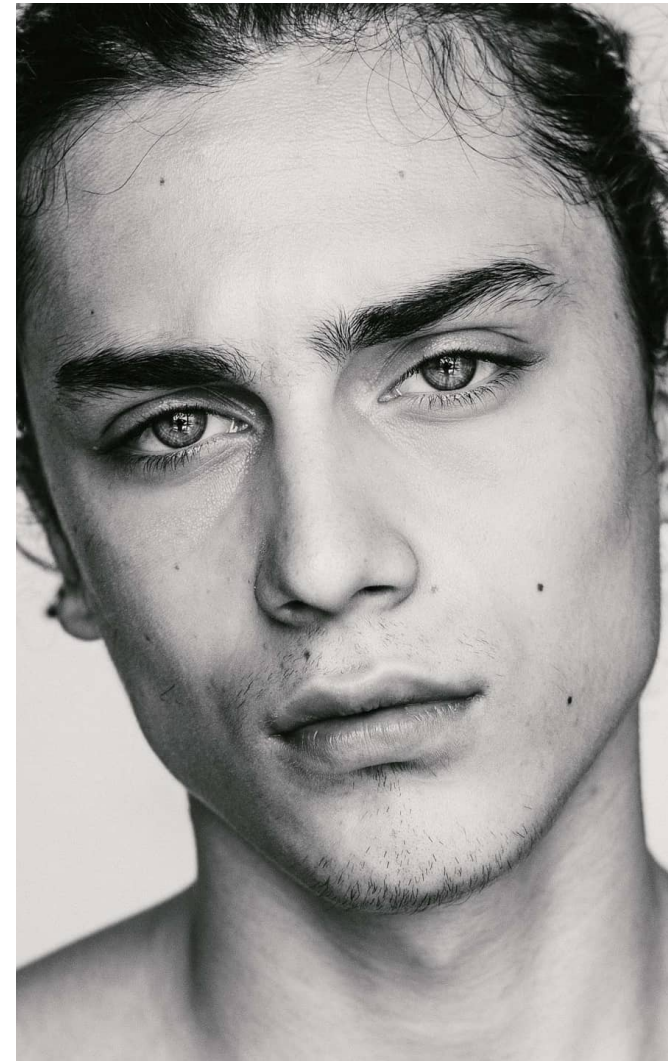

ANDY

Magasság: 180 cm **Mell:** 87 cm **Derék:** 70 cm **Csípő:** 91 cm **Cipőméret:** 42 **Haj:** Barna **Szem:** Zöld

ANDY

Magasság: 180 cm **Mell:** 87 cm **Derék:** 70 cm **Csípő:** 91 cm **Cipőméret:** 42 **Haj:** Barna **Szem:** Zöld

ANDY

Magasság: 180 cm **Mell:** 87 cm **Derék:** 70 cm **Csípő:** 91 cm **Cipőméret:** 42 **Haj:** Barna **Szem:** Zöld