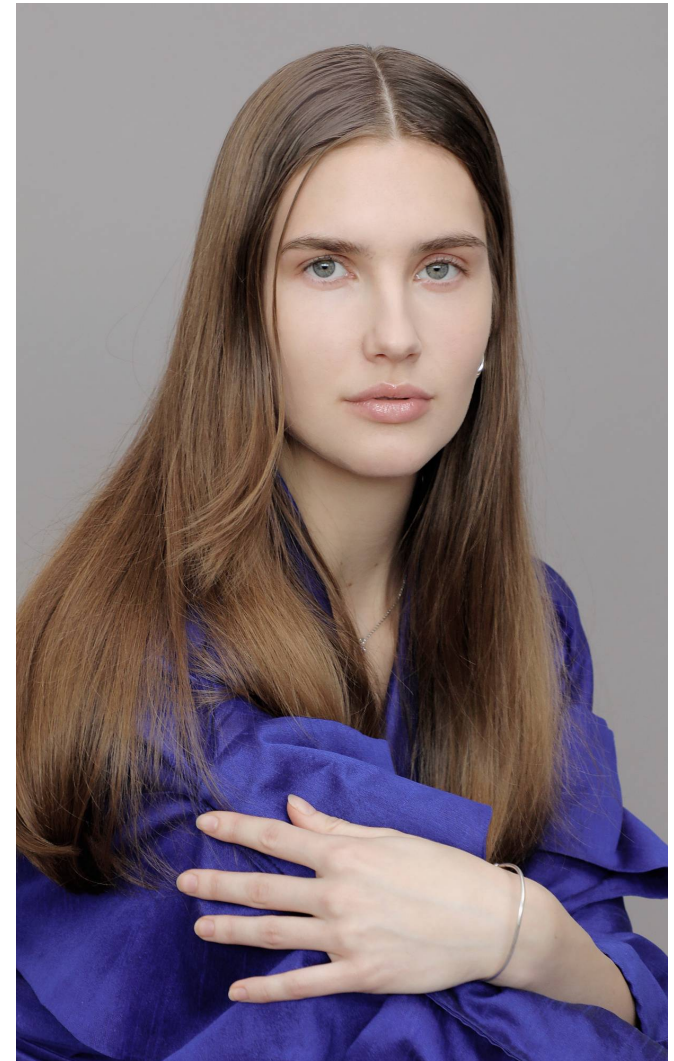

KLARA

Magasság: 174 cm **Mell:** 80 cm **Derék:** 61 cm **Csípő:** 88 cm **Cipőméret:** 37 **Haj:** Sötétszőke **Szem:** Zöld