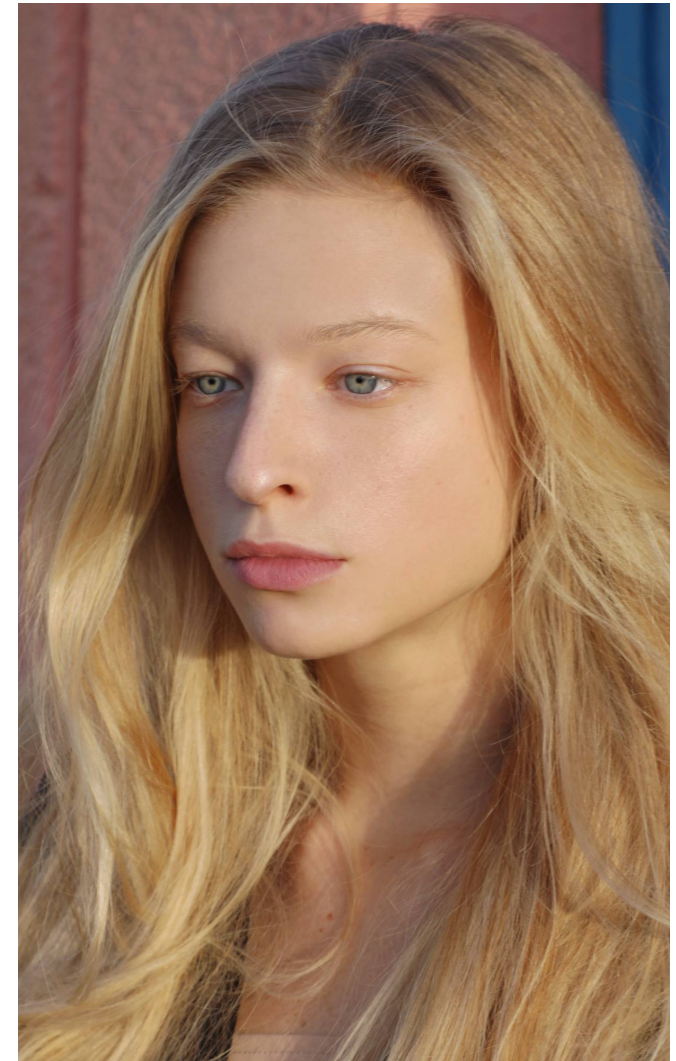

DORIS Nanasi

Magasság: 173 cm **Mell:** 88 cm **Derék:** 62 cm **Csípő:** 88 cm **Cipőméret:** 38 **Haj:** Szőke **Szem:** Kék