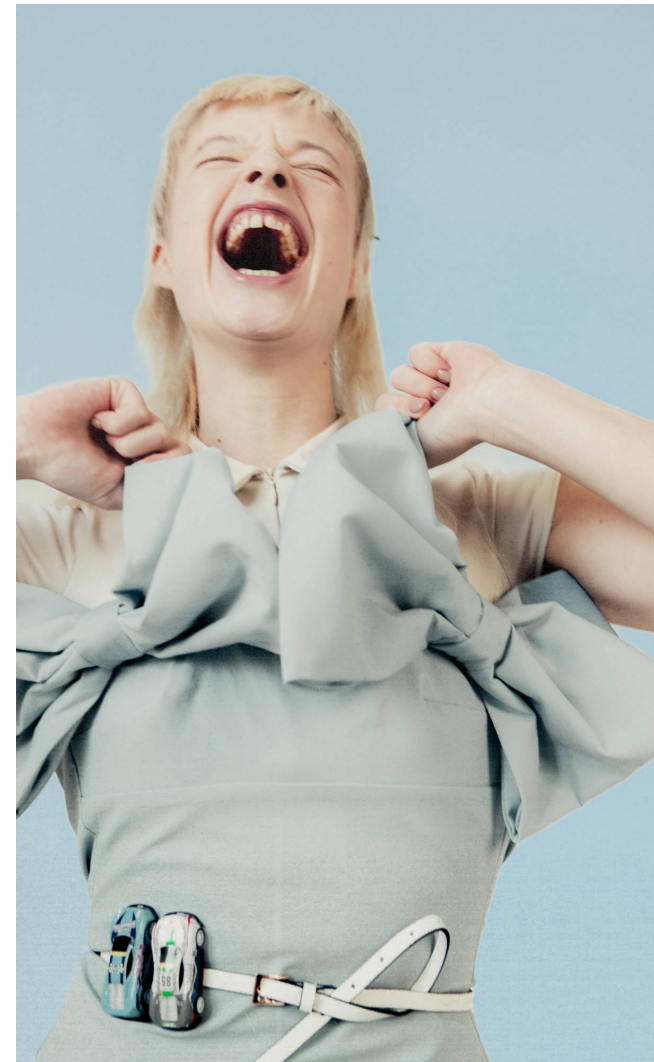

DORIS Nanasi

Magasság: 173 cm **Mell:** 88 cm **Derék:** 62 cm **Csípő:** 88 cm **Cipőméret:** 38 **Haj:** Szőke **Szem:** Kék

DORIS Nanasi

Magasság: 173 cm **Mell:** 88 cm **Derék:** 62 cm **Csípő:** 88 cm **Cipőméret:** 38 **Haj:** Szőke **Szem:** Kék