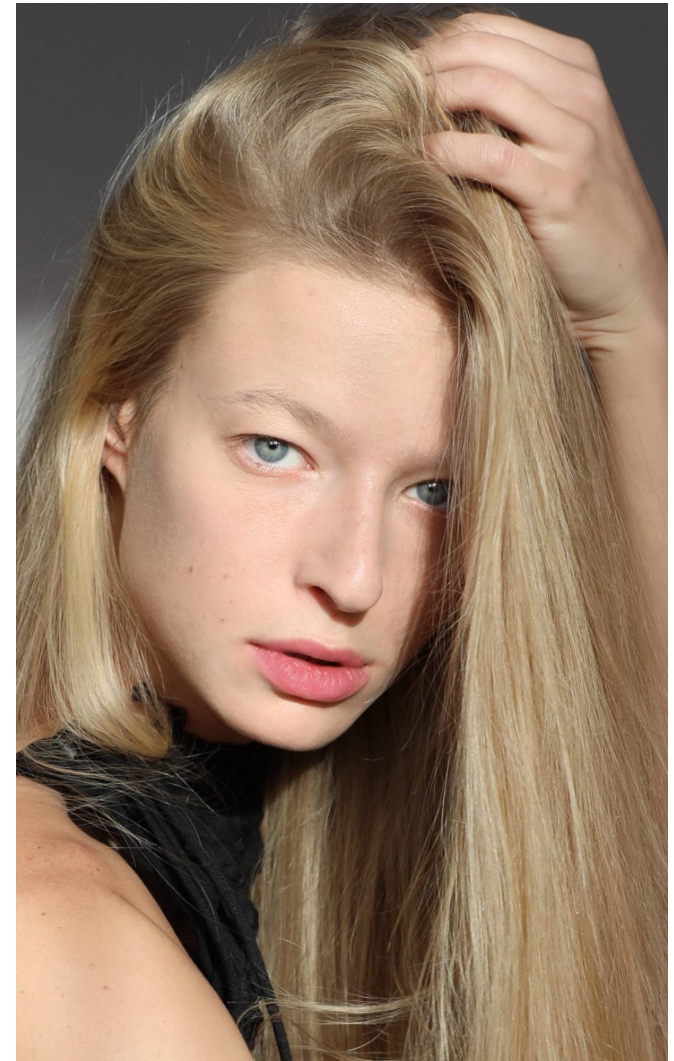

DORIS Nanasi

Magasság: 173 cm **Mell:** 88 cm **Derék:** 62 cm **Csípő:** 88 cm **Cipőméret:** 38 **Haj:** Szőke **Szem:** Kék