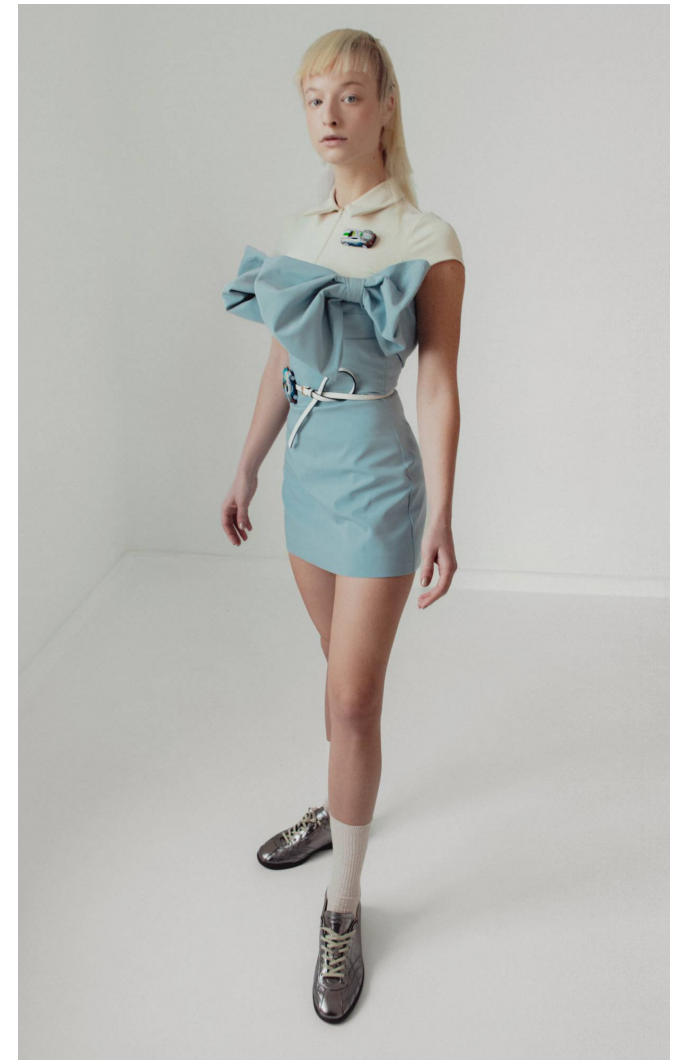

DORIS Nanasi

Magasság: 173 cm **Mell:** 88 cm **Derék:** 62 cm **Csípő:** 88 cm **Cipőméret:** 38 **Haj:** Szőke **Szem:** Kék