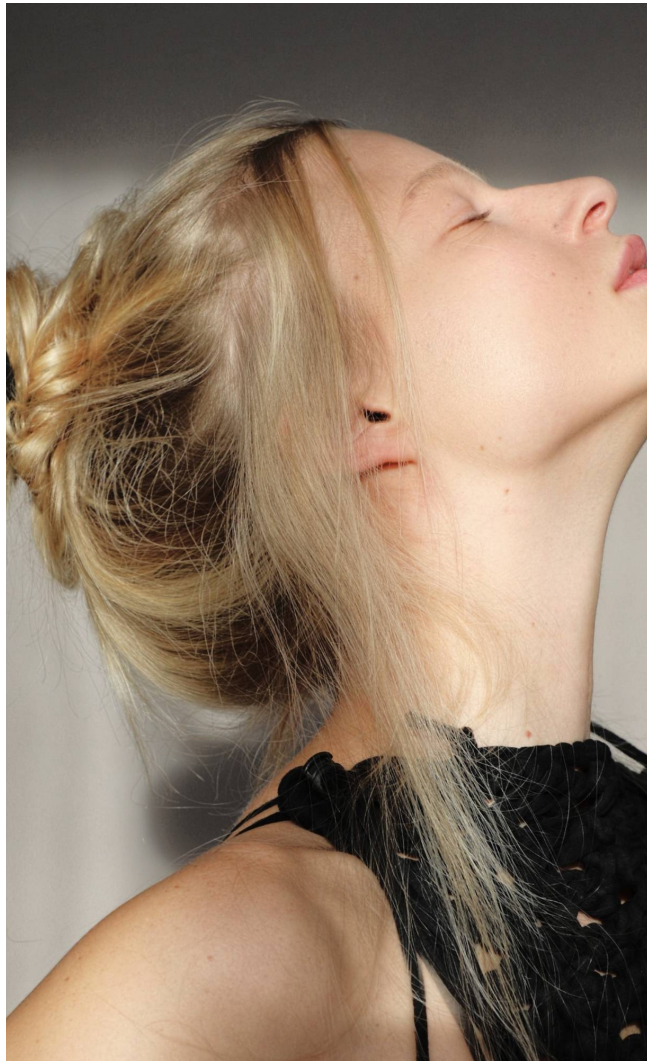

DORIS Nanasi

Magasság: 173 cm **Mell:** 88 cm **Derék:** 62 cm **Csípő:** 88 cm **Cipőméret:** 38 **Haj:** Szőke **Szem:** Kék