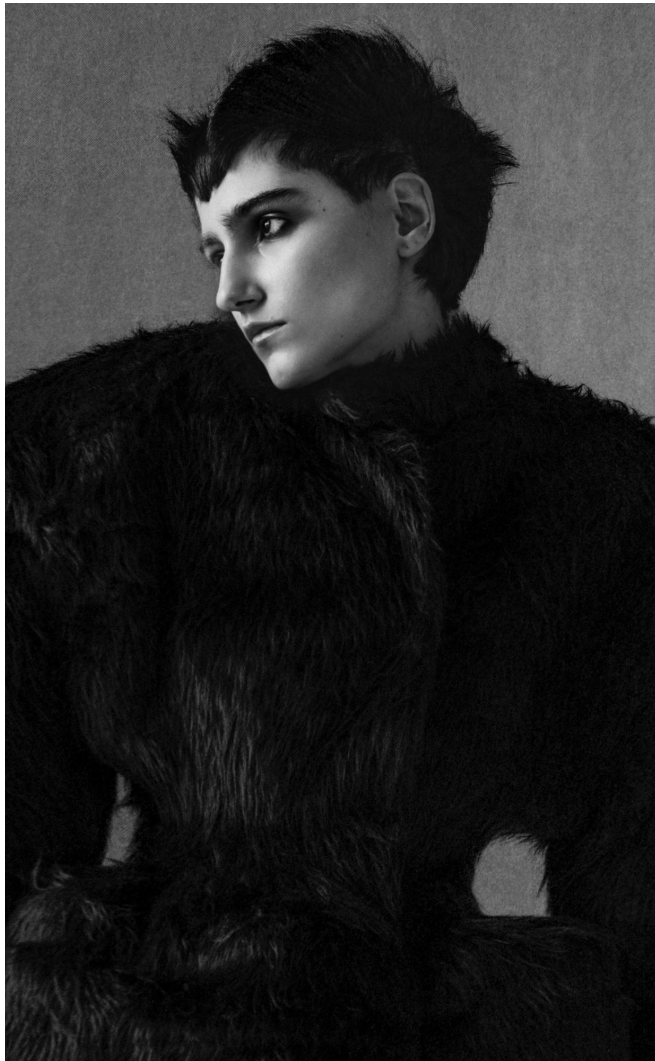

ELENI

**Magasság:** 174 cm **Mell:** 82 cm **Derék:** 61 cm **Csípő:** 86 cm **Cipőméret:** 39 **Haj:** Fekete **Szem:** Sötétbarna

## ELENI

**Magasság:** 174 cm **Mell:** 82 cm **Derék:** 61 cm **Csípő:** 86 cm **Cipőméret:** 39 **Haj:** Fekete **Szem:** Sötétbarna