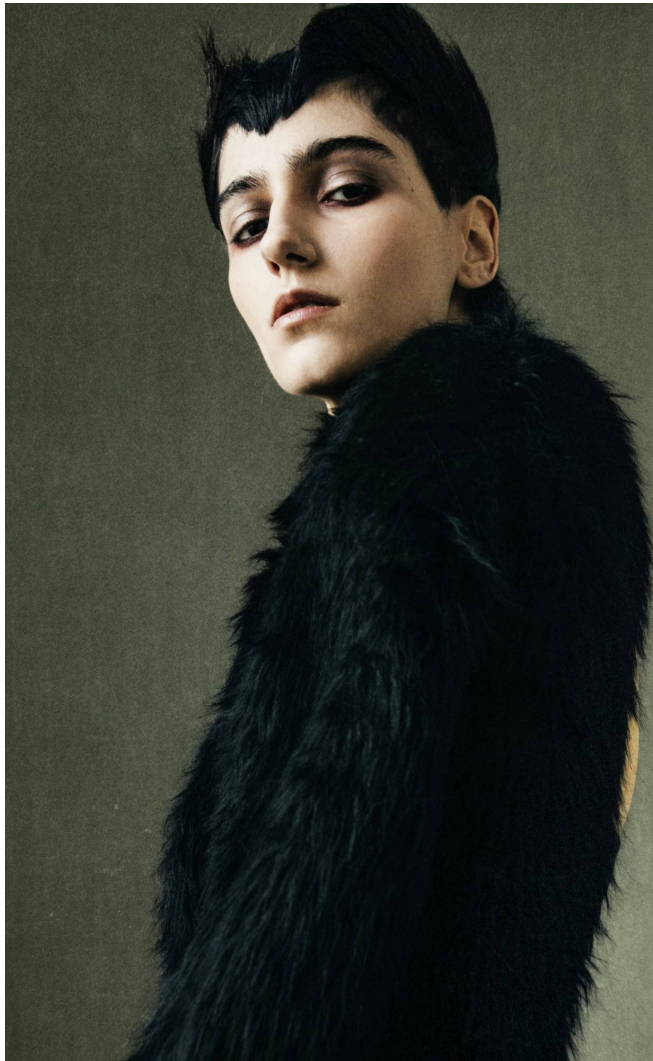

ELENI

Magasság: 174 cm **Mell:** 82 cm **Derék:** 61 cm **Csípő:** 86 cm **Cipőméret:** 39 **Haj:** Fekete **Szem:** Sötétbarna