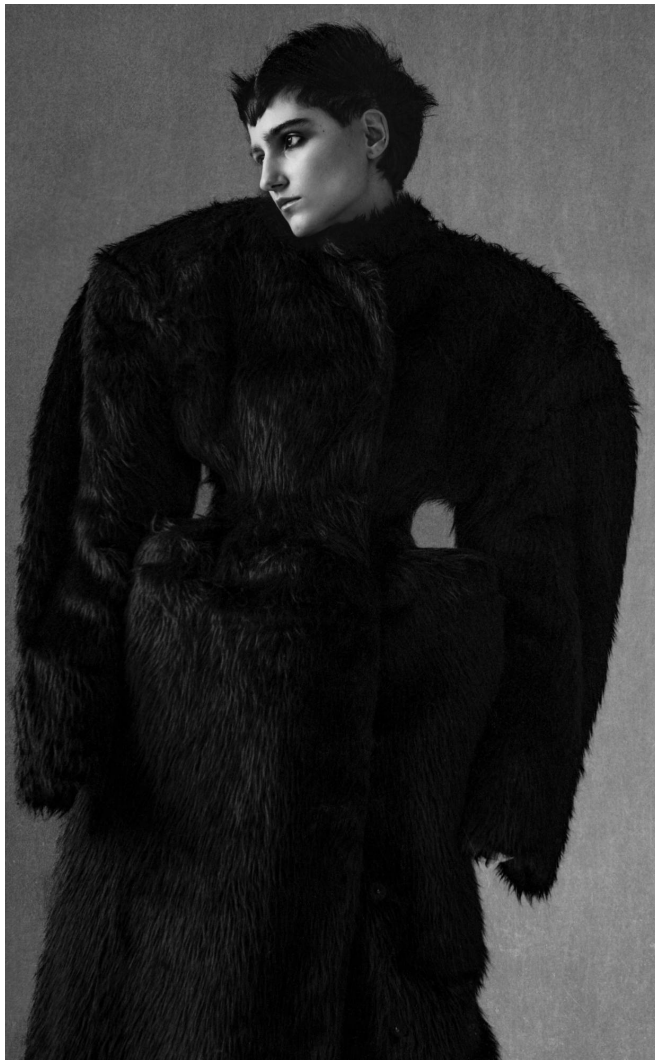

ELENI

**Magasság:** 174 cm **Mell:** 82 cm **Derék:** 61 cm **Csípő:** 86 cm **Cipőméret:** 39 **Haj:** Fekete **Szem:** Sötétbarna

## ELENI

**Magasság:** 174 cm **Mell:** 82 cm **Derék:** 61 cm **Csípő:** 86 cm **Cipőméret:** 39 **Haj:** Fekete **Szem:** Sötétbarna