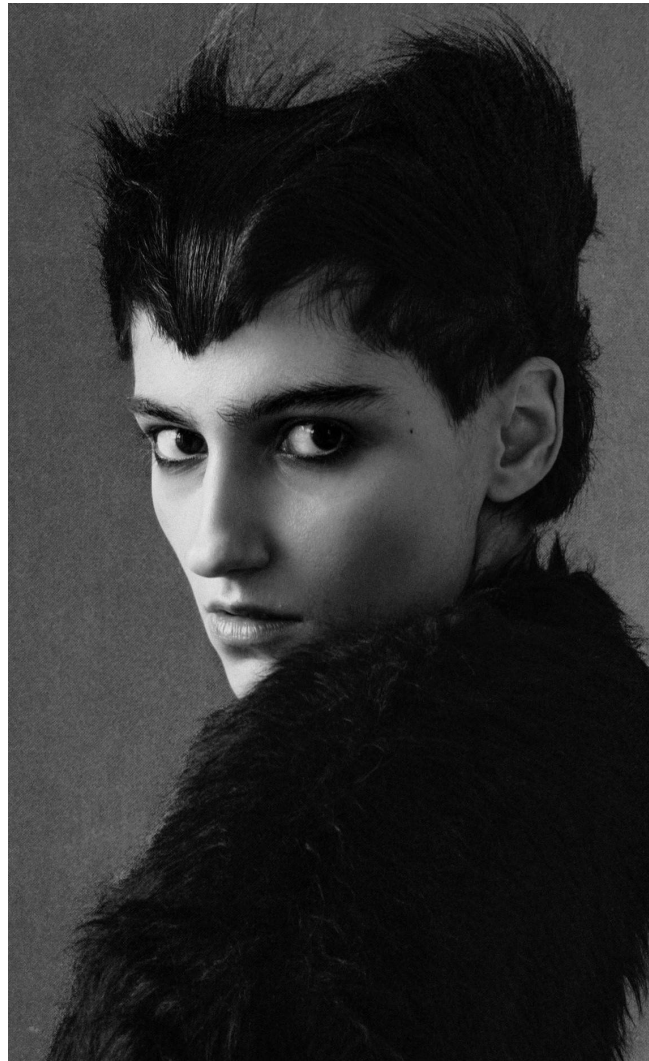

ELENI

**Magasság:** 174 cm **Mell:** 82 cm **Derék:** 61 cm **Csípő:** 86 cm **Cipőméret:** 39 **Haj:** Fekete **Szem:** Sötétbarna

## ELENI

**Magasság:** 174 cm **Mell:** 82 cm **Derék:** 61 cm **Csípő:** 86 cm **Cipőméret:** 39 **Haj:** Fekete **Szem:** Sötétbarna