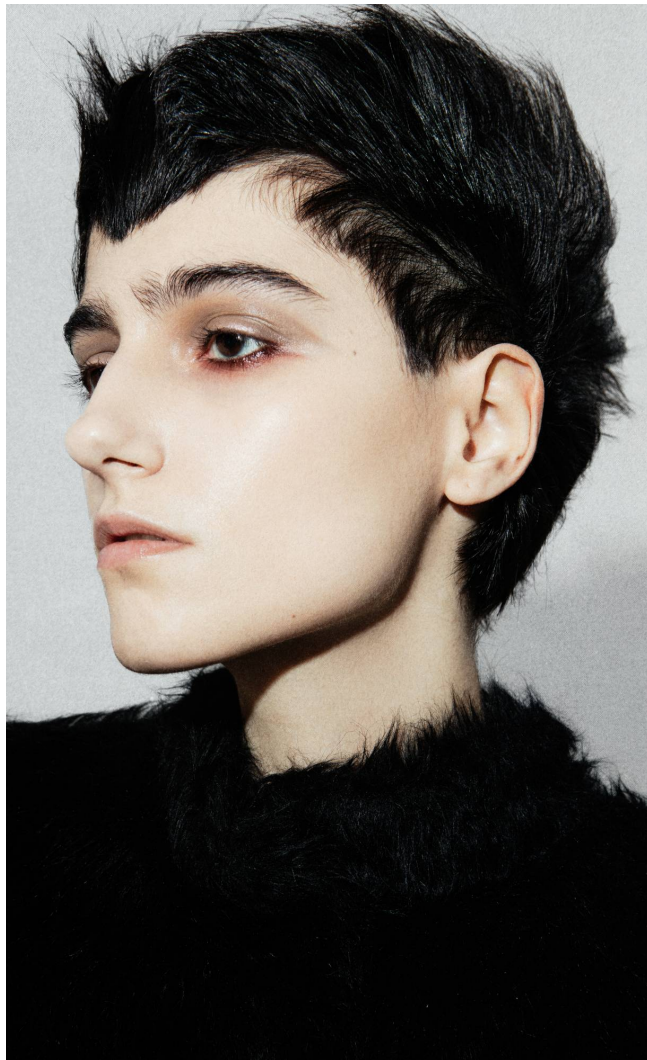

ELENI

**Magasság:** 174 cm **Mell:** 82 cm **Derék:** 61 cm **Csípő:** 86 cm **Cipőméret:** 39 **Haj:** Fekete **Szem:** Sötétbarna

## ELENI

**Magasság:** 174 cm **Mell:** 82 cm **Derék:** 61 cm **Csípő:** 86 cm **Cipőméret:** 39 **Haj:** Fekete **Szem:** Sötétbarna