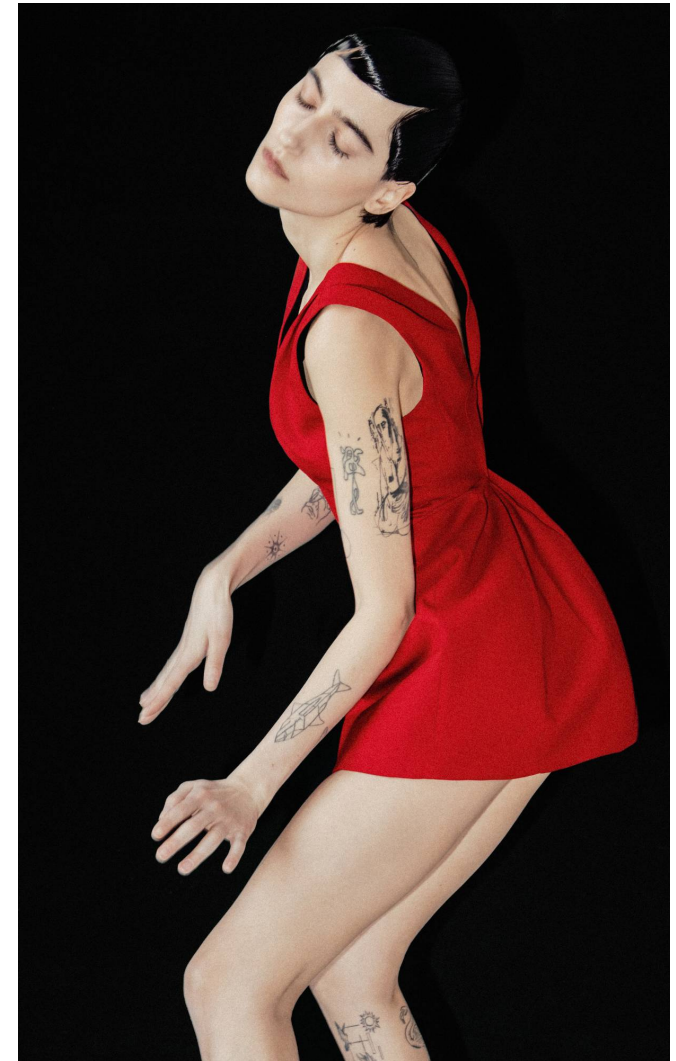

ELENI

**Magasság:** 174 cm **Mell:** 82 cm **Derék:** 61 cm **Csípő:** 86 cm **Cipőméret:** 39 **Haj:** Fekete **Szem:** Sötétbarna

## ELENI

**Magasság:** 174 cm **Mell:** 82 cm **Derék:** 61 cm **Csípő:** 86 cm **Cipőméret:** 39 **Haj:** Fekete **Szem:** Sötétbarna