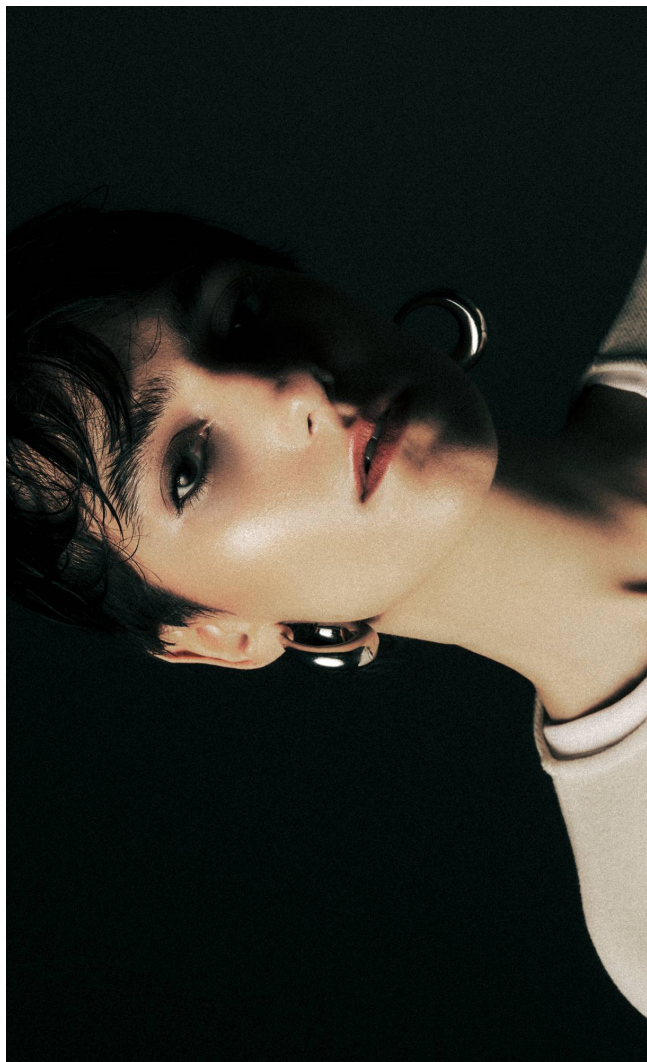

ELENI

Magasság: 174 cm **Mell:** 82 cm **Derék:** 61 cm **Csípő:** 86 cm **Cipőméret:** 39 **Haj:** Fekete **Szem:** Sötétbarna