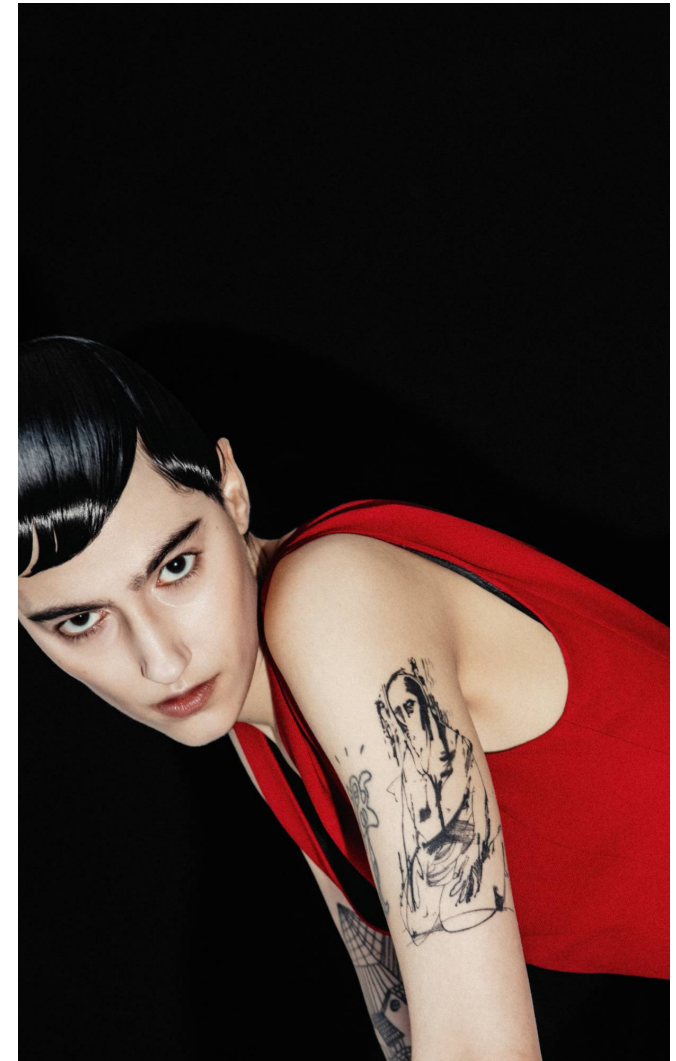

ELENI

**Magasság:** 174 cm **Mell:** 82 cm **Derék:** 61 cm **Csípő:** 86 cm **Cipőméret:** 39 **Haj:** Fekete **Szem:** Sötétbarna

## ELENI

**Magasság:** 174 cm **Mell:** 82 cm **Derék:** 61 cm **Csípő:** 86 cm **Cipőméret:** 39 **Haj:** Fekete **Szem:** Sötétbarna