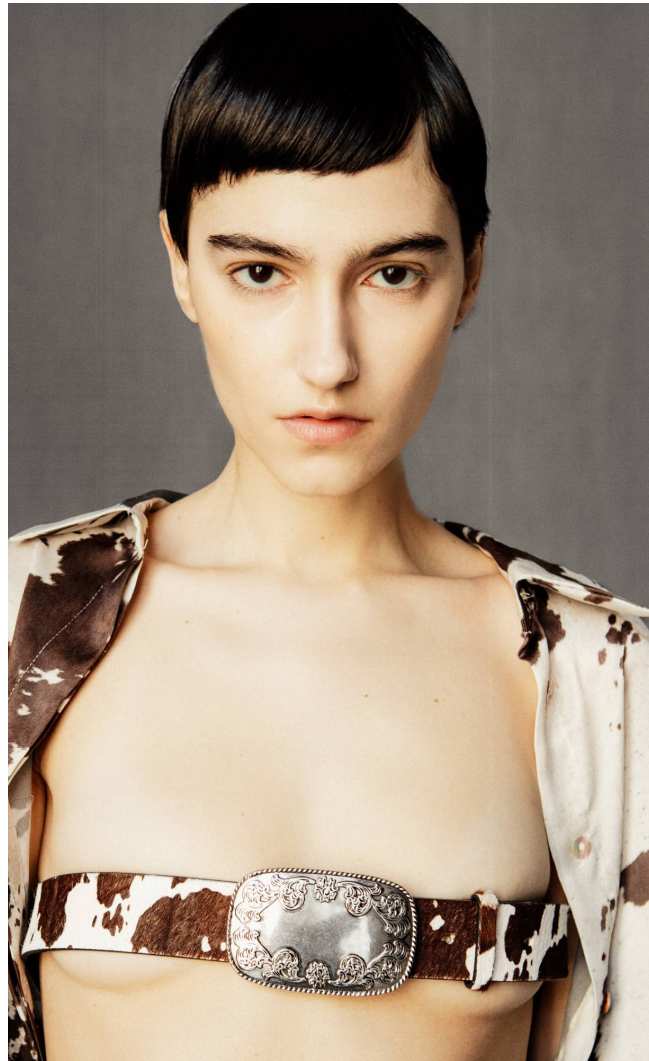

ELENI

Magasság: 174 cm **Mell:** 82 cm **Derék:** 61 cm **Csípő:** 86 cm **Cipőméret:** 39 **Haj:** Fekete **Szem:** Sötétbarna