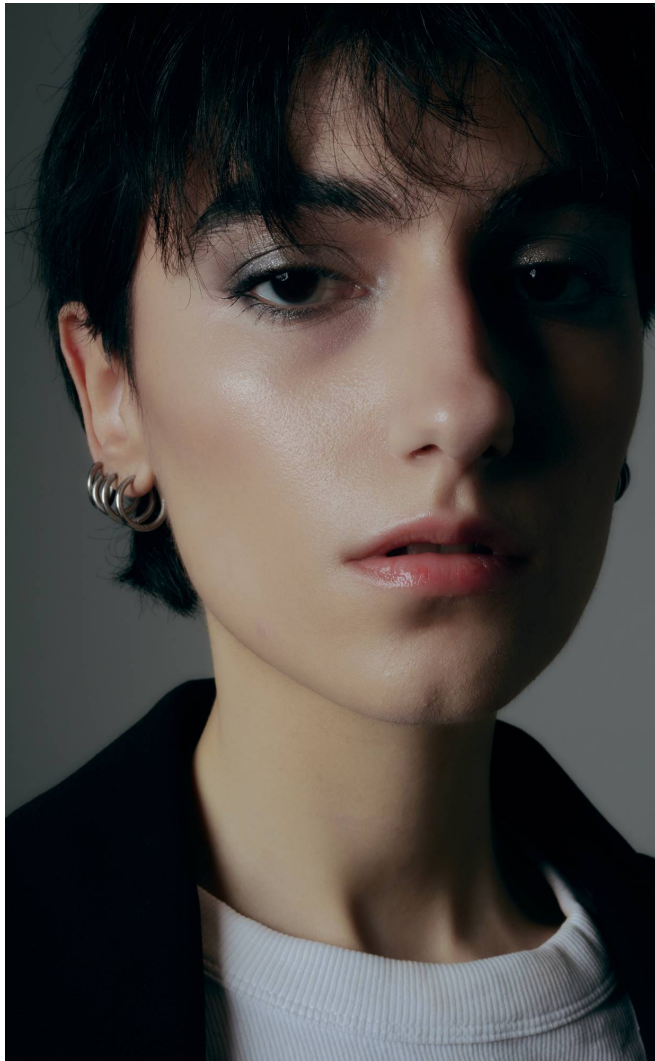

ELENI

Magasság: 174 cm **Mell:** 82 cm **Derék:** 61 cm **Csípő:** 86 cm **Cipőméret:** 39 **Haj:** Fekete **Szem:** Sötétbarna