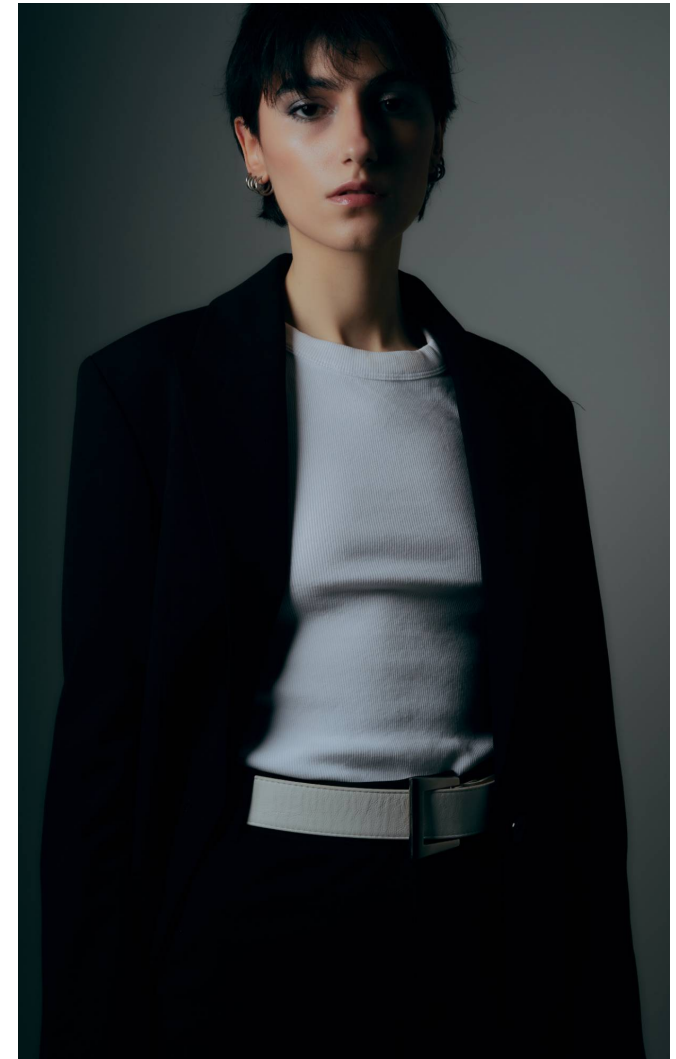

ELENI

Magasság: 174 cm **Mell:** 82 cm **Derék:** 61 cm **Csípő:** 86 cm **Cipőméret:** 39 **Haj:** Fekete **Szem:** Sötétbarna