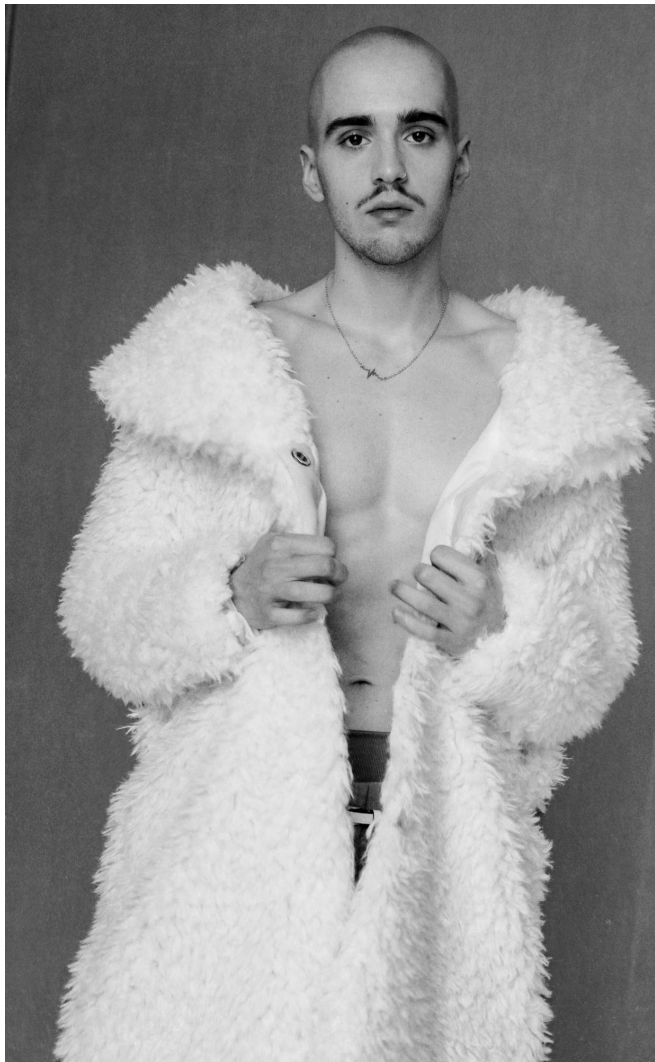

TASHI

Magasság: 184 cm **Mell:** 96 cm **Derék:** 70 cm **Csípő:** 89 cm **Cipőméret:** 44 **Haj:** Barna **Szem:** Barna

TASHI

Magasság: 184 cm **Mell:** 96 cm **Derék:** 70 cm **Csípő:** 89 cm **Cipőméret:** 44 **Haj:** Barna **Szem:** Barna