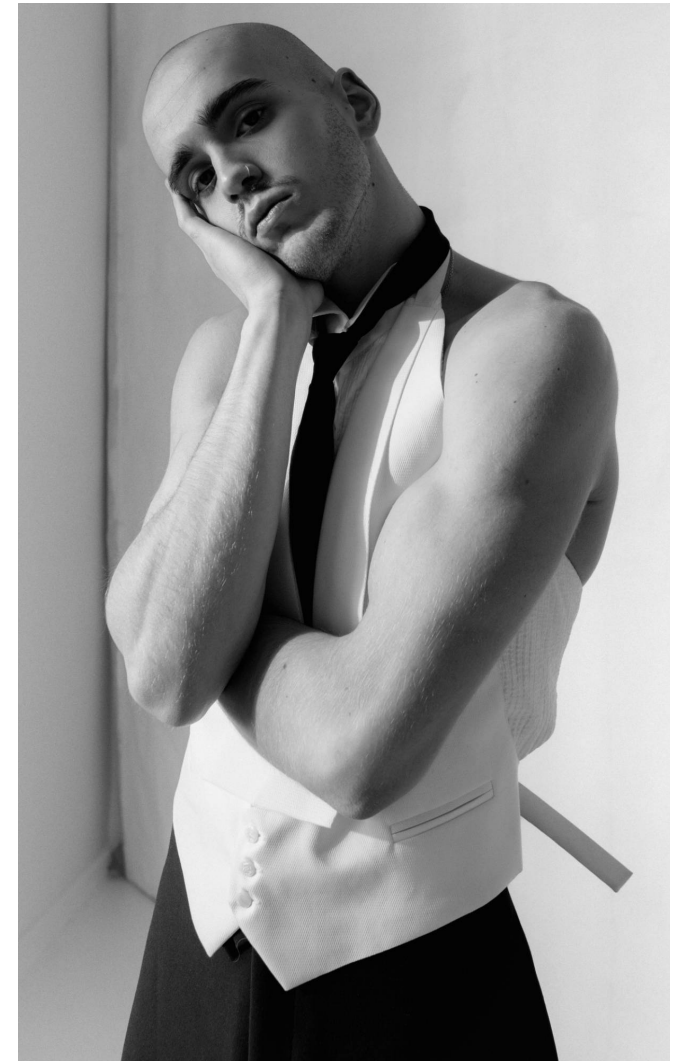

TASHI

Magasság: 184 cm **Mell:** 96 cm **Derék:** 70 cm **Csípő:** 89 cm **Cipőméret:** 44 **Haj:** Barna **Szem:** Barna