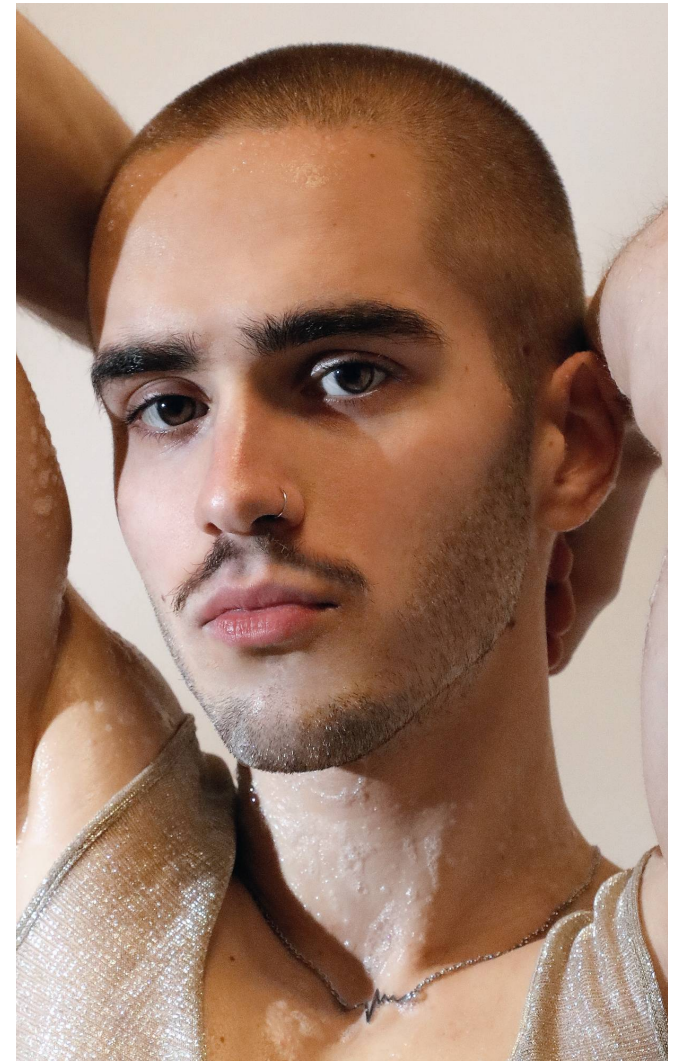

TASHI

Magasság: 184 cm **Mell:** 96 cm **Derék:** 70 cm **Csípő:** 89 cm **Cipőméret:** 44 **Haj:** Barna **Szem:** Barna

TASHI

Magasság: 184 cm **Mell:** 96 cm **Derék:** 70 cm **Csípő:** 89 cm **Cipőméret:** 44 **Haj:** Barna **Szem:** Barna

TASHI

Magasság: 184 cm **Mell:** 96 cm **Derék:** 70 cm **Csípő:** 89 cm **Cipőméret:** 44 **Haj:** Barna **Szem:** Barna