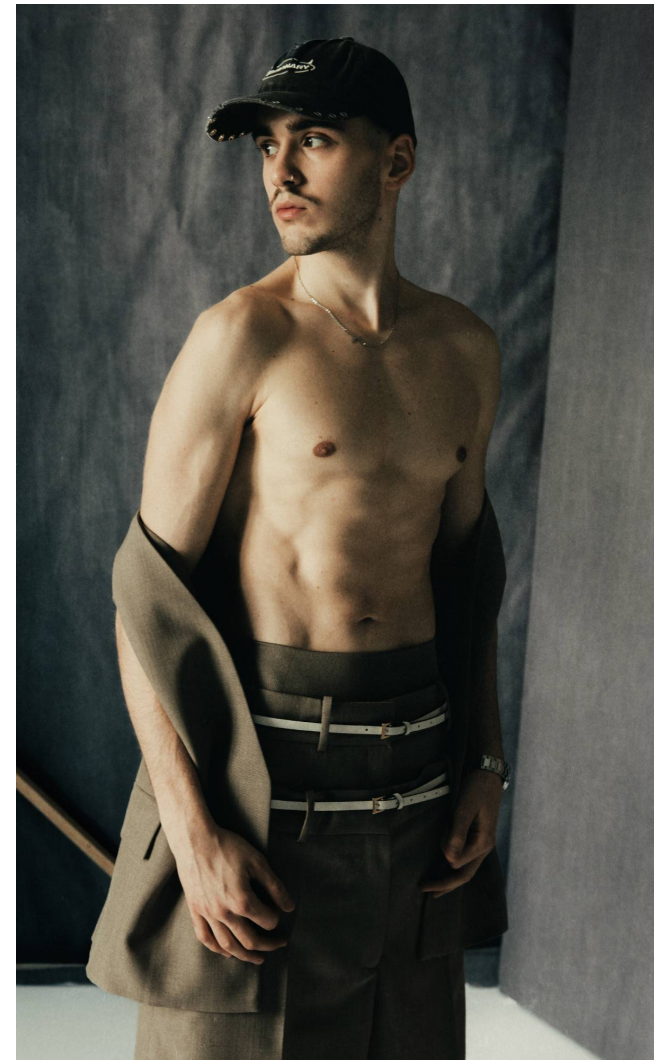

TASHI

Magasság: 184 cm **Mell:** 96 cm **Derék:** 70 cm **Csípő:** 89 cm **Cipőméret:** 44 **Haj:** Barna **Szem:** Barna

TASHI

Magasság: 184 cm **Mell:** 96 cm **Derék:** 70 cm **Csípő:** 89 cm **Cipőméret:** 44 **Haj:** Barna **Szem:** Barna

TASHI

Magasság: 184 cm **Mell:** 96 cm **Derék:** 70 cm **Csípő:** 89 cm **Cipőméret:** 44 **Haj:** Barna **Szem:** Barna