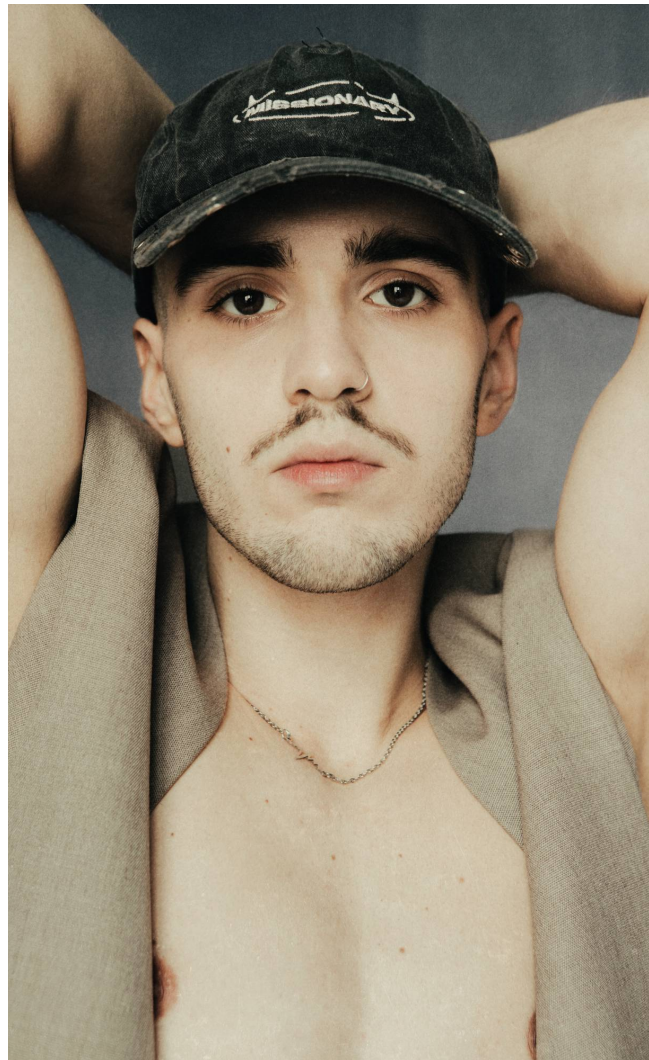

TASHI

Magasság: 184 cm **Mell:** 96 cm **Derék:** 70 cm **Csípő:** 89 cm **Cipőméret:** 44 **Haj:** Barna **Szem:** Barna

TASHI

Magasság: 184 cm **Mell:** 96 cm **Derék:** 70 cm **Csípő:** 89 cm **Cipőméret:** 44 **Haj:** Barna **Szem:** Barna

TASHI

Magasság: 184 cm **Mell:** 96 cm **Derék:** 70 cm **Csípő:** 89 cm **Cipőméret:** 44 **Haj:** Barna **Szem:** Barna