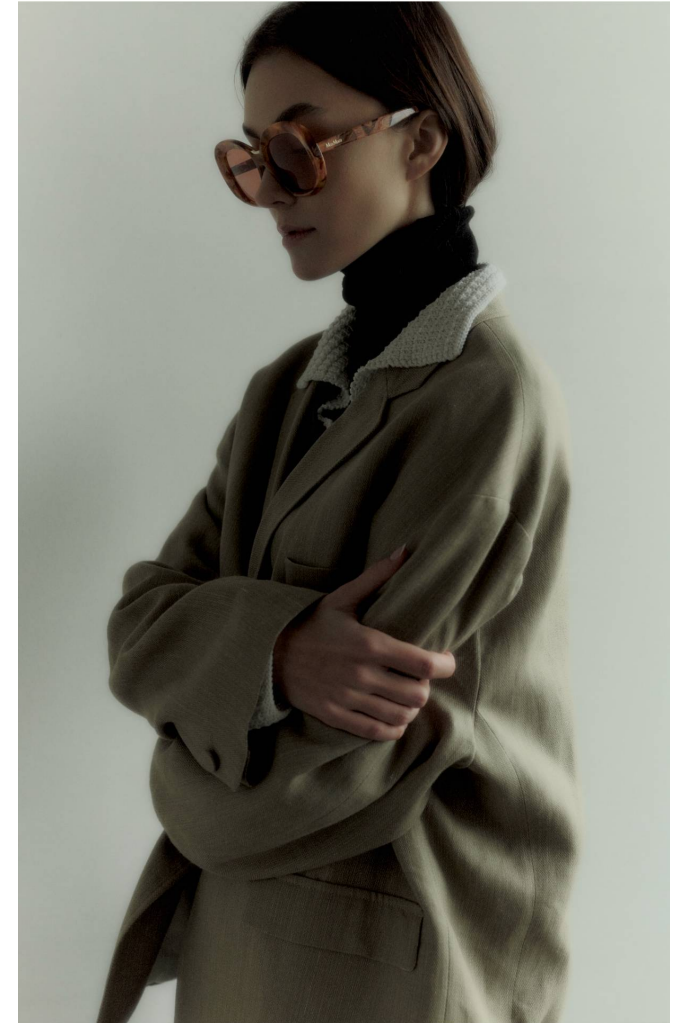

DORYN Kalmár

Height: 174 cm **Bust:** 75 cm **Waist:** 57 cm **Hips:** 85 cm **Shoes:** 39 **Hair:** Brown **Eyes:** Brown

DORYN Kalmár

Height: 174 cm **Bust:** 75 cm **Waist:** 57 cm **Hips:** 85 cm **Shoes:** 39 **Hair:** Brown **Eyes:** Brown