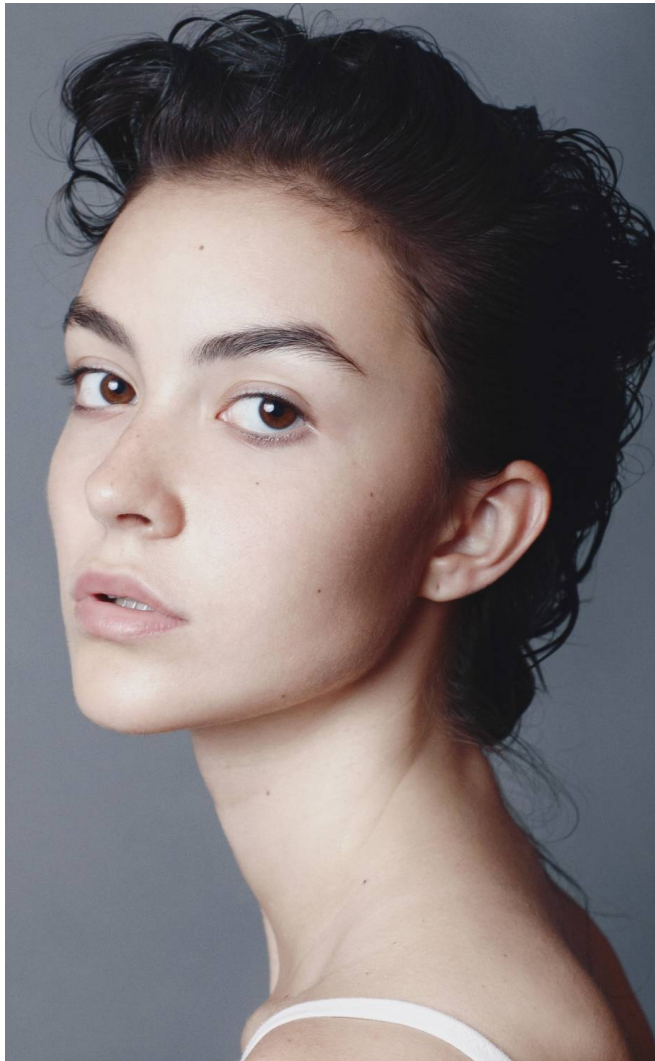

Height: 174 cm **Bust:** 75 cm **Waist:** 57 cm **Hips:** 85 cm **Shoes:** 39 **Hair:** Brown **Eyes:** Brown