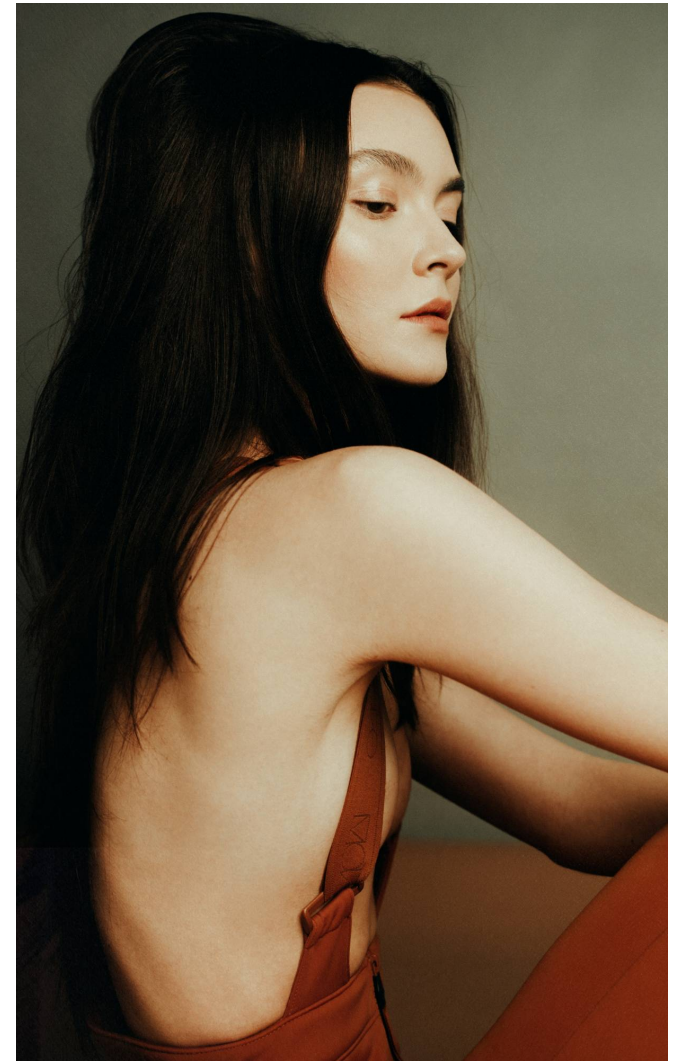

Height: 174 cm **Bust:** 75 cm **Waist:** 57 cm **Hips:** 85 cm **Shoes:** 39 **Hair:** Brown **Eyes:** Brown