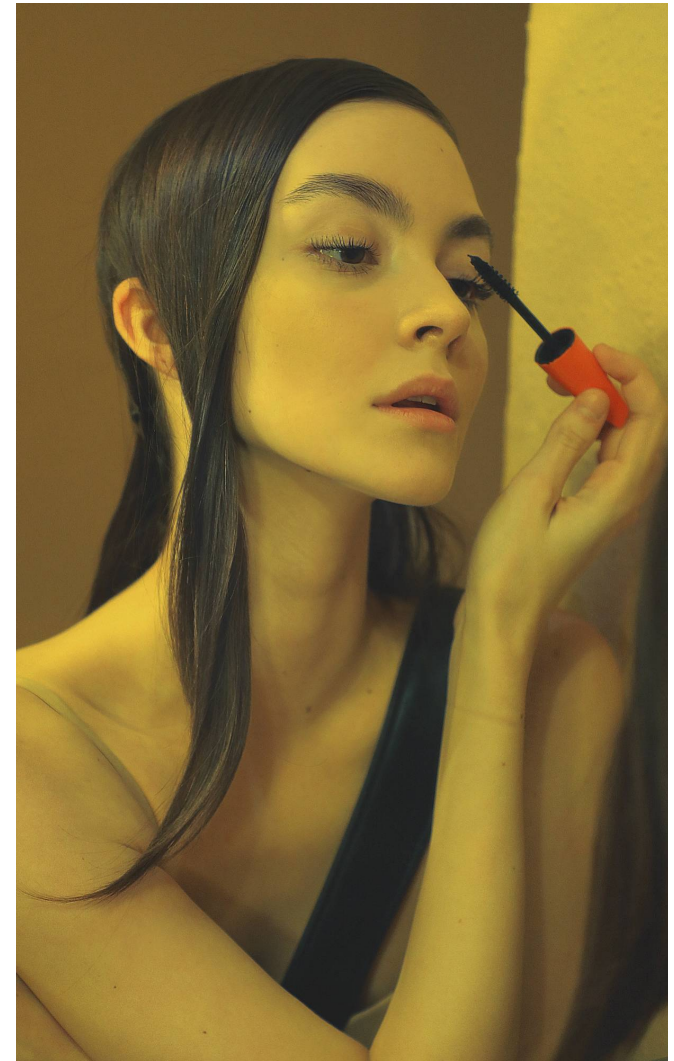

Height: 174 cm **Bust:** 75 cm **Waist:** 57 cm **Hips:** 85 cm **Shoes:** 39 **Hair:** Brown **Eyes:** Brown