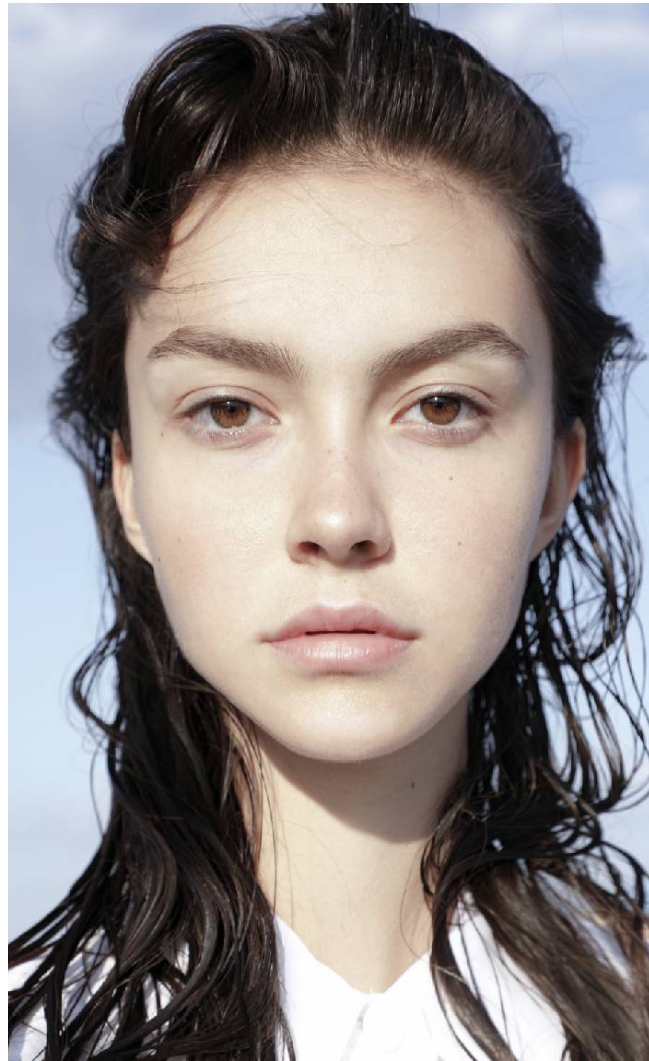

DORYN Kalmár

Height: 174 cm **Bust:** 75 cm **Waist:** 57 cm **Hips:** 85 cm **Shoes:** 39 **Hair:** Brown **Eyes:** Brown

DORYN Kalmár

Height: 174 cm **Bust:** 75 cm **Waist:** 57 cm **Hips:** 85 cm **Shoes:** 39 **Hair:** Brown **Eyes:** Brown