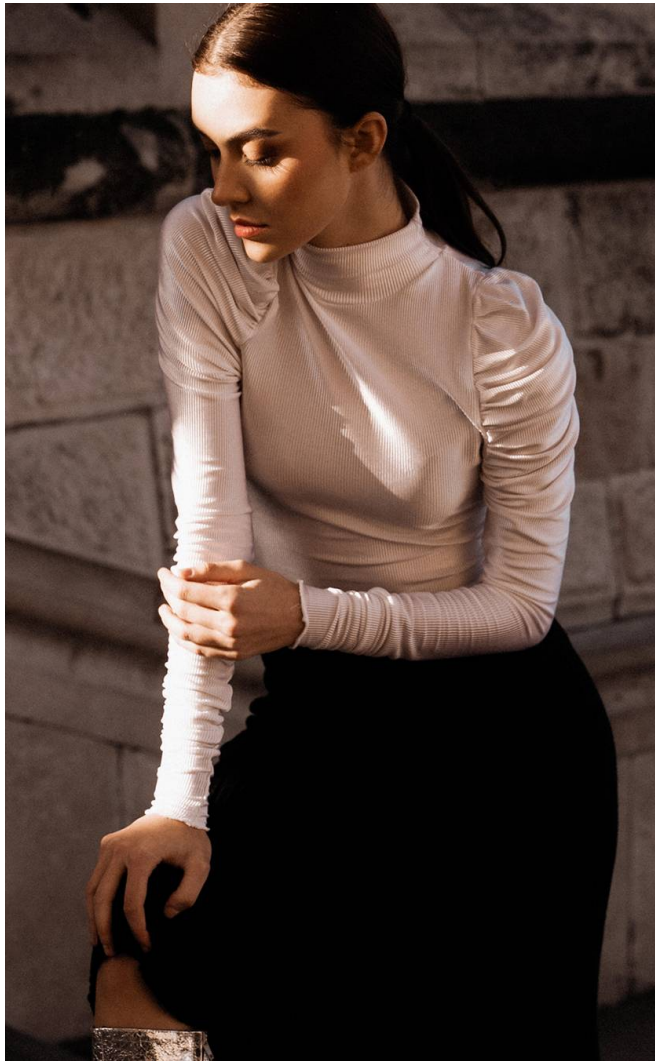

Height: 174 cm **Bust:** 75 cm **Waist:** 57 cm **Hips:** 85 cm **Shoes:** 39 **Hair:** Brown **Eyes:** Brown