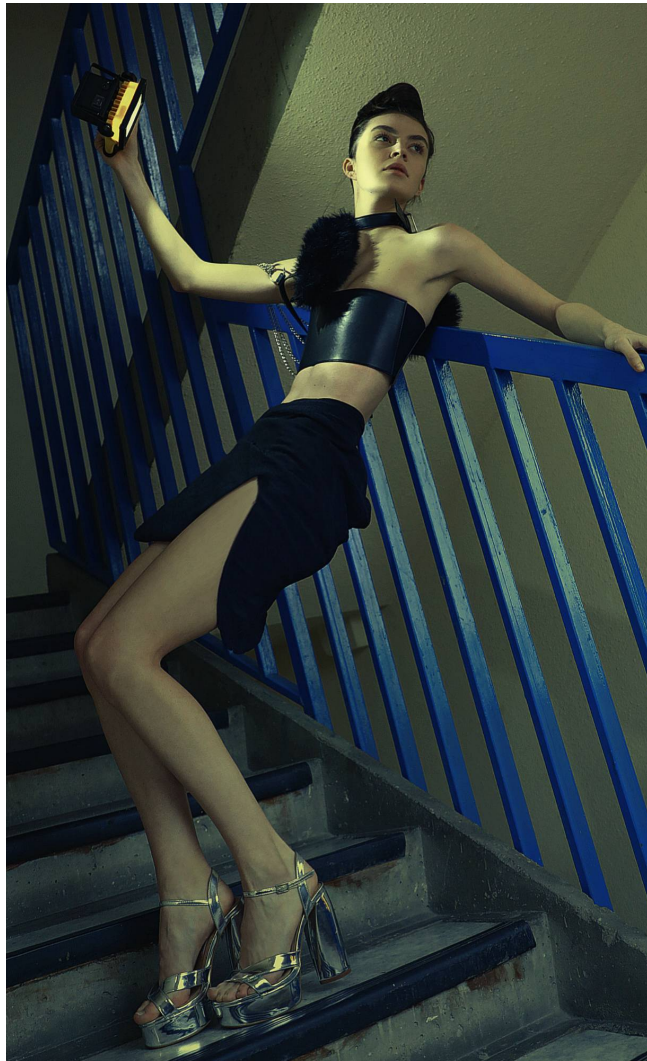

DORYN Kalmár

Height: 174 cm **Bust:** 75 cm **Waist:** 57 cm **Hips:** 85 cm **Shoes:** 39 **Hair:** Brown **Eyes:** Brown