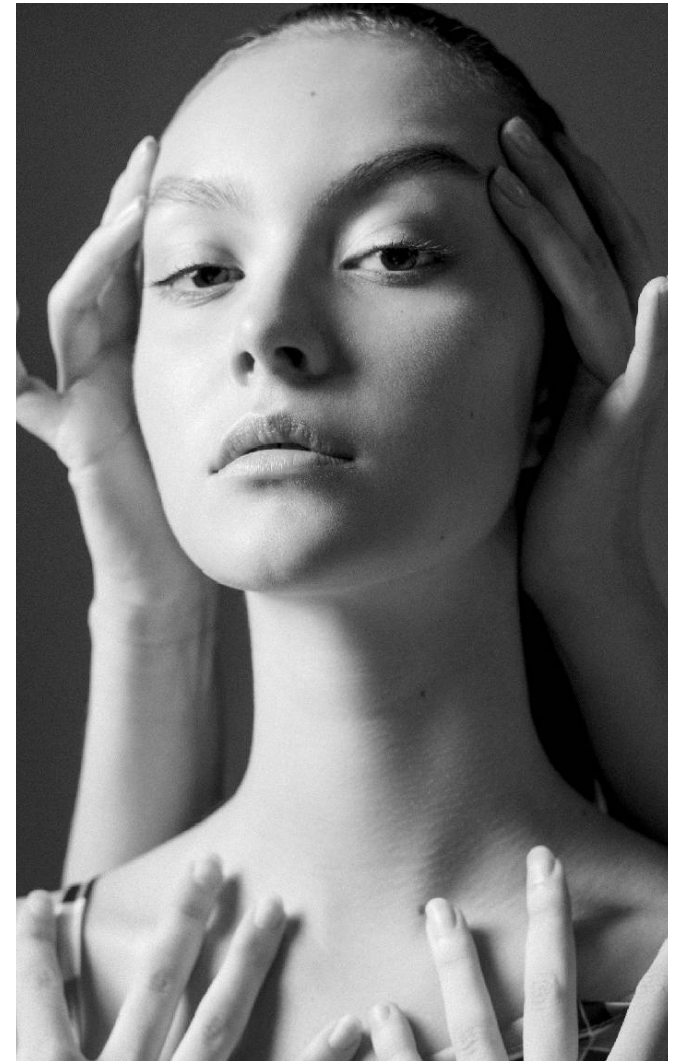

Height: 174 cm **Bust:** 75 cm **Waist:** 57 cm **Hips:** 85 cm **Shoes:** 39 **Hair:** Brown **Eyes:** Brown