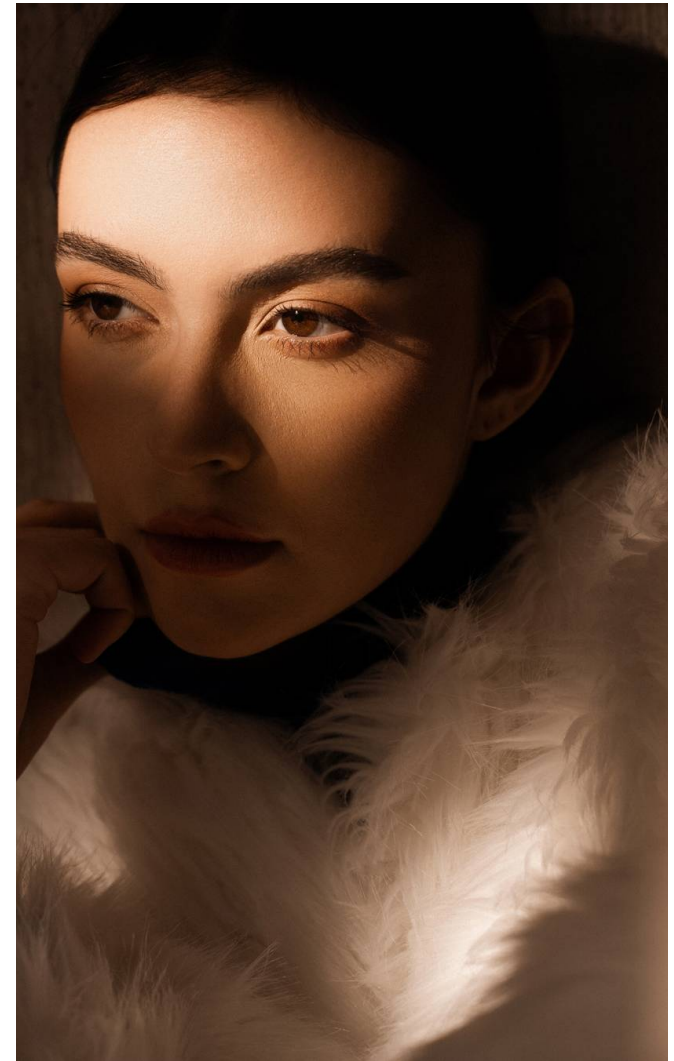

Height: 174 cm **Bust:** 75 cm **Waist:** 57 cm **Hips:** 85 cm **Shoes:** 39 **Hair:** Brown **Eyes:** Brown