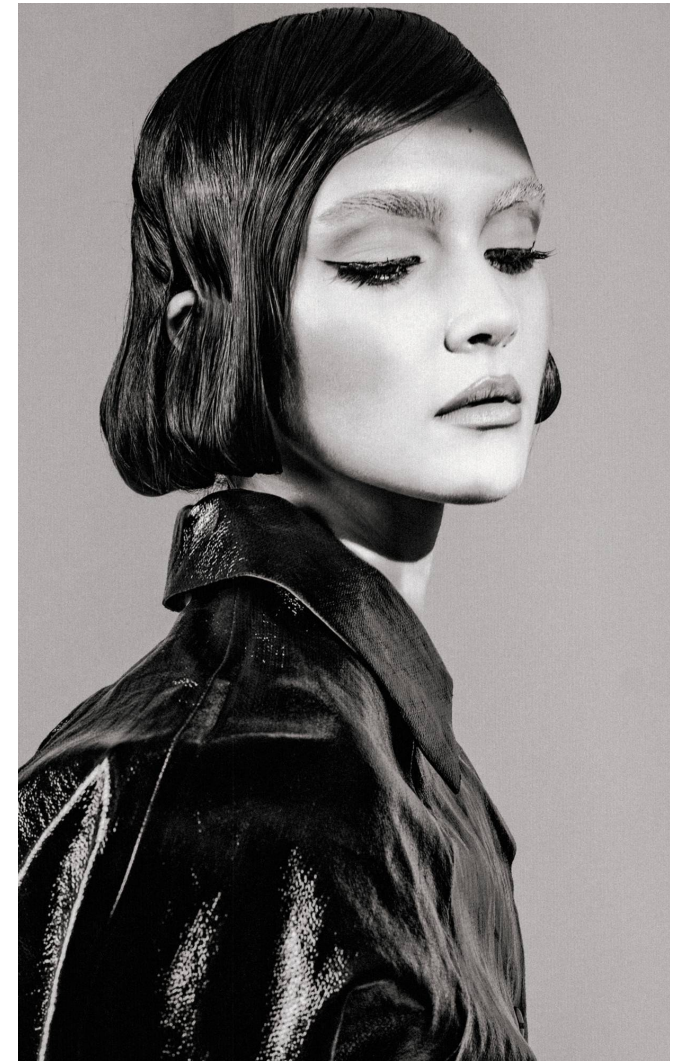

Height: 174 cm **Bust:** 75 cm **Waist:** 57 cm **Hips:** 85 cm **Shoes:** 39 **Hair:** Brown **Eyes:** Brown