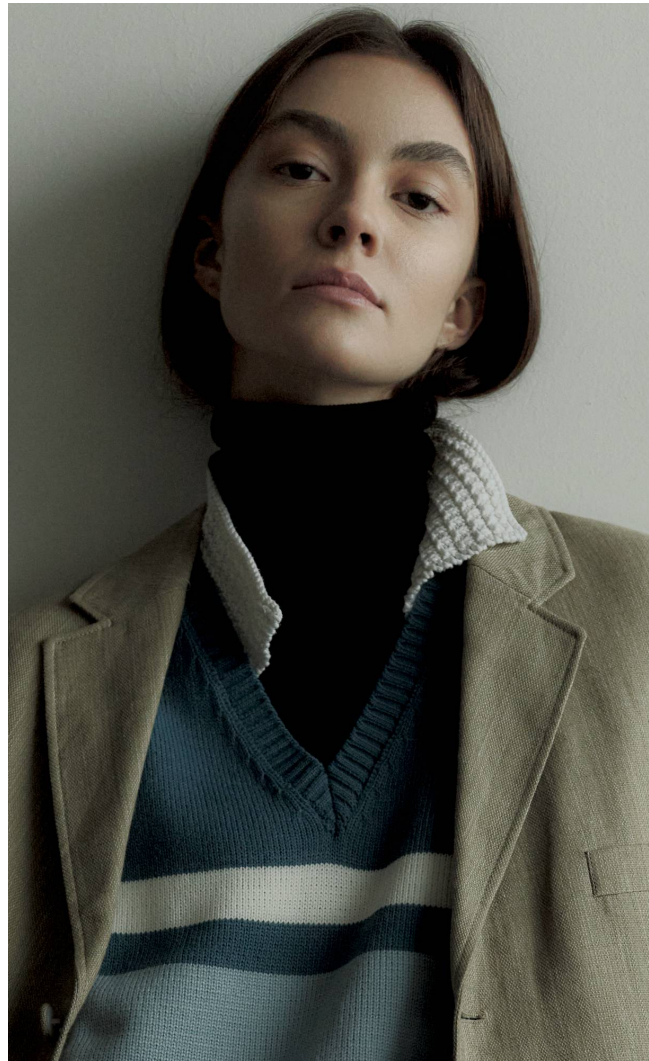

DORYN Kalmár

Height: 174 cm **Bust:** 75 cm **Waist:** 57 cm **Hips:** 85 cm **Shoes:** 39 **Hair:** Brown **Eyes:** Brown

DORYN Kalmár

Height: 174 cm **Bust:** 75 cm **Waist:** 57 cm **Hips:** 85 cm **Shoes:** 39 **Hair:** Brown **Eyes:** Brown