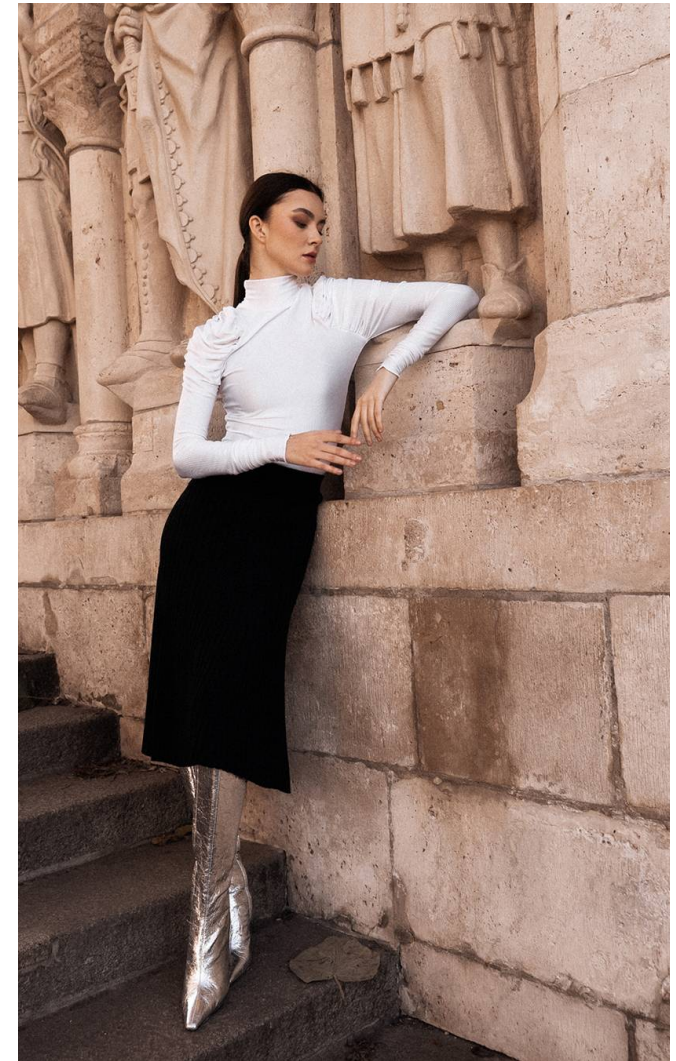

DORYN Kalmár

Height: 174 cm **Bust:** 75 cm **Waist:** 57 cm **Hips:** 85 cm **Shoes:** 39 **Hair:** Brown **Eyes:** Brown