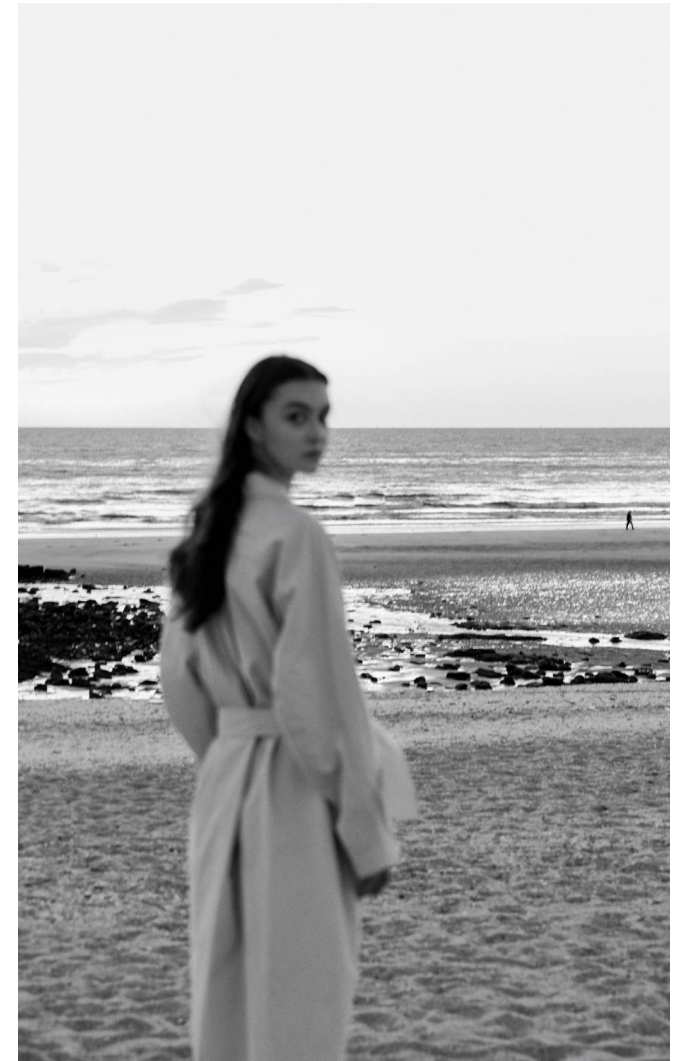

DORYN Kalmár

Height: 174 cm **Bust:** 75 cm **Waist:** 57 cm **Hips:** 85 cm **Shoes:** 39 **Hair:** Brown **Eyes:** Brown