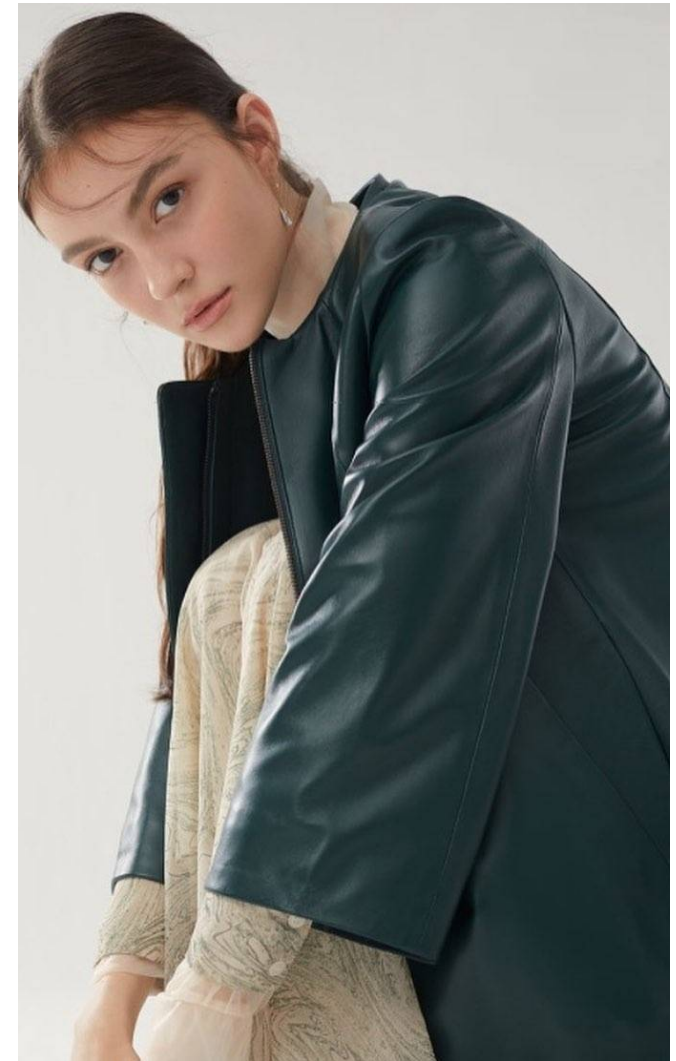

해수면 위로 쏟아진 빛을 유기적
코리(Aurora) 시리즈의 이어링과
다이아몬드를 새겨진 18K 화이트
를 부드럽게 감싸는 디자인으로,
위연하게 이어지는 곡선의 매력을
두 Tasaki.

DORYN Kalmár

Height: 174 cm **Bust:** 75 cm **Waist:** 57 cm **Hips:** 85 cm **Shoes:** 39 **Hair:** Brown **Eyes:** Brown