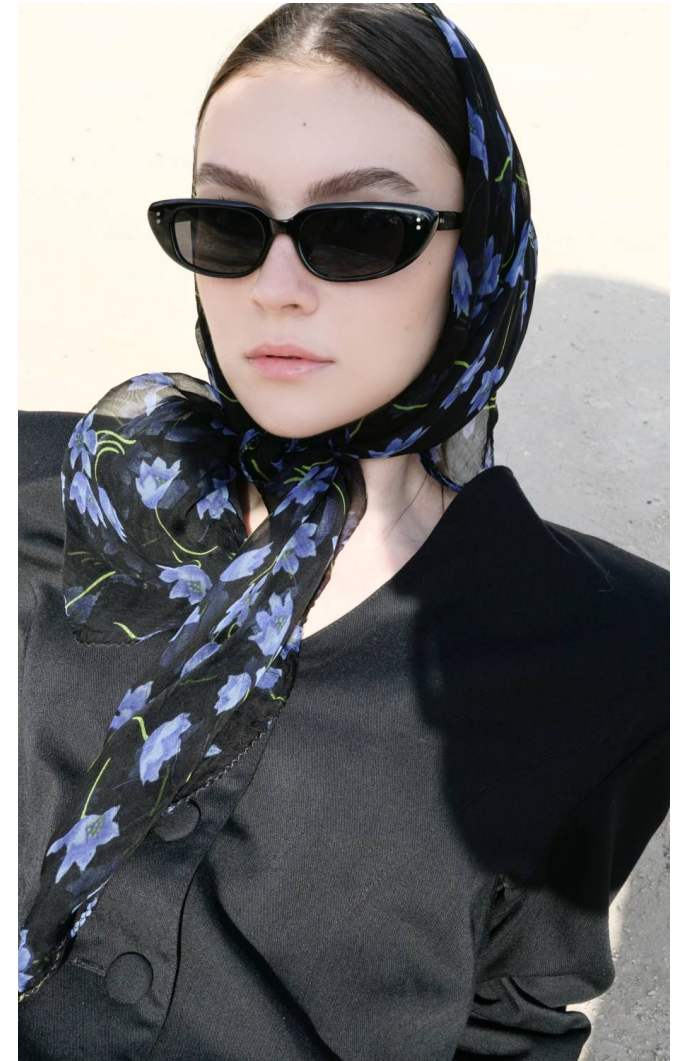

Height: 174 cm **Bust:** 75 cm **Waist:** 57 cm **Hips:** 85 cm **Shoes:** 39 **Hair:** Brown **Eyes:** Brown