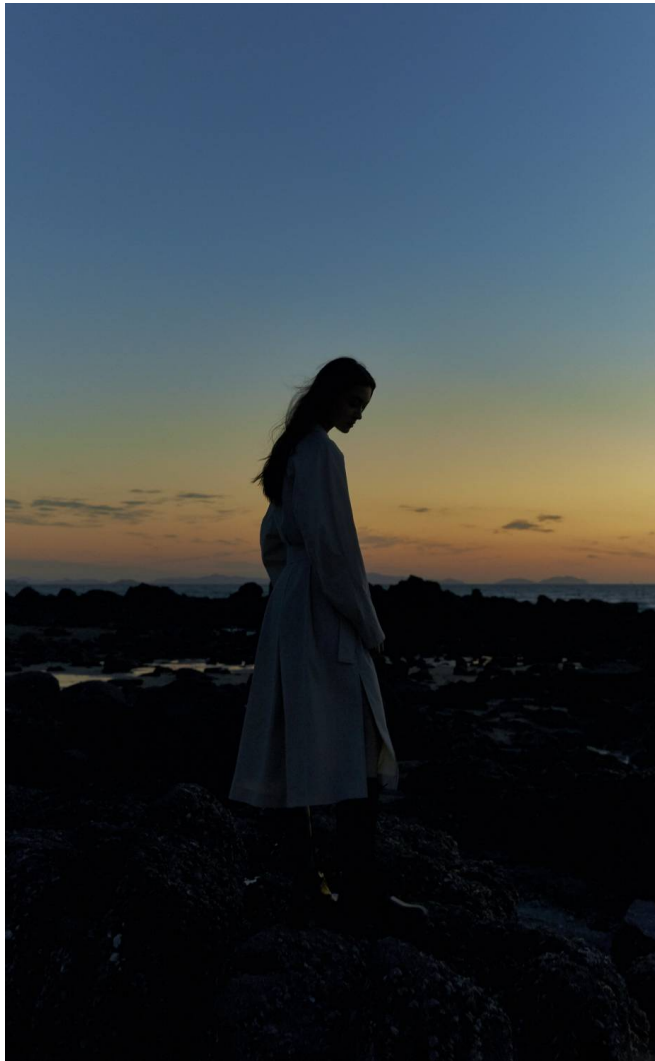

DORYN Kalmár

Height: 174 cm **Bust:** 75 cm **Waist:** 57 cm **Hips:** 85 cm **Shoes:** 39 **Hair:** Brown **Eyes:** Brown