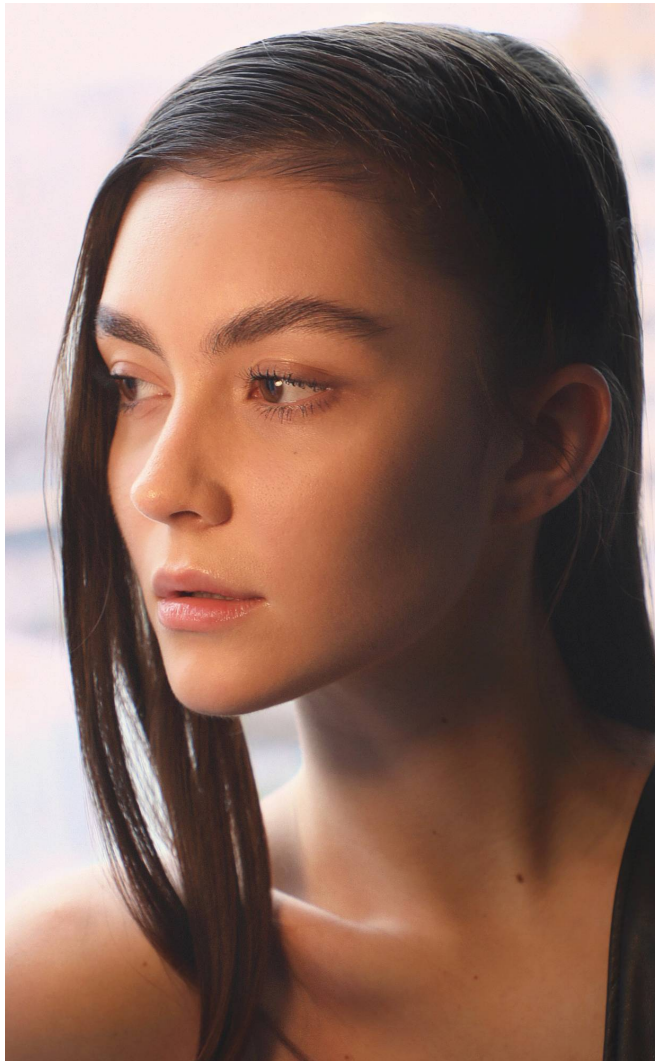

Height: 174 cm **Bust:** 75 cm **Waist:** 57 cm **Hips:** 85 cm **Shoes:** 39 **Hair:** Brown **Eyes:** Brown