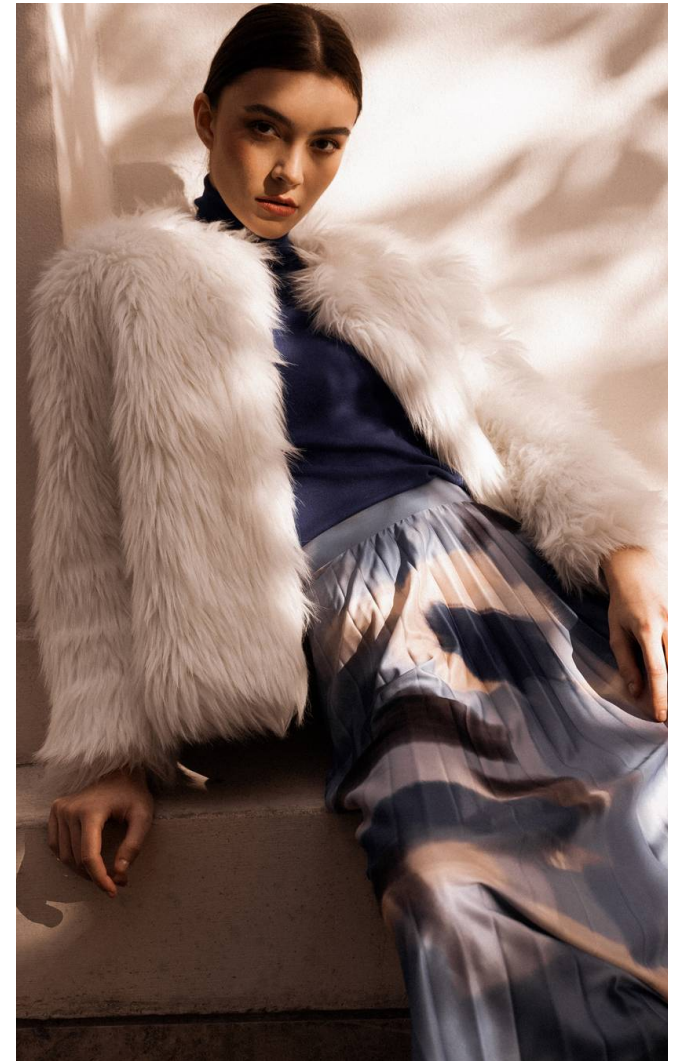

Height: 174 cm **Bust:** 75 cm **Waist:** 57 cm **Hips:** 85 cm **Shoes:** 39 **Hair:** Brown **Eyes:** Brown