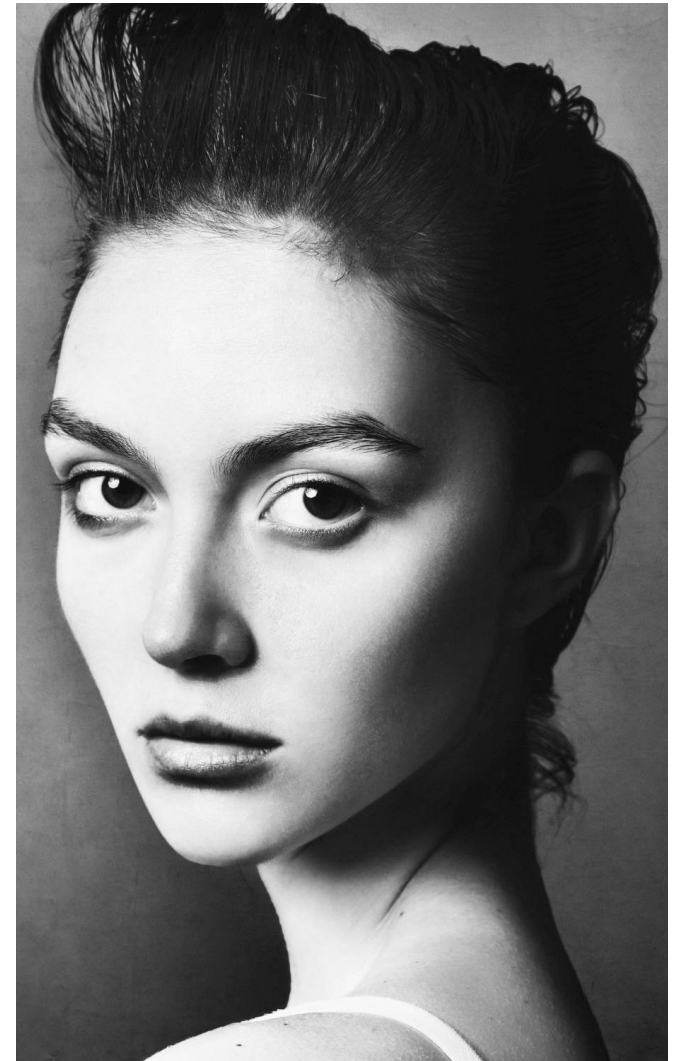

DORYN Kalmár

Height: 174 cm **Bust:** 75 cm **Waist:** 57 cm **Hips:** 85 cm **Shoes:** 39 **Hair:** Brown **Eyes:** Brown

DORYN Kalmár

Height: 174 cm **Bust:** 75 cm **Waist:** 57 cm **Hips:** 85 cm **Shoes:** 39 **Hair:** Brown **Eyes:** Brown