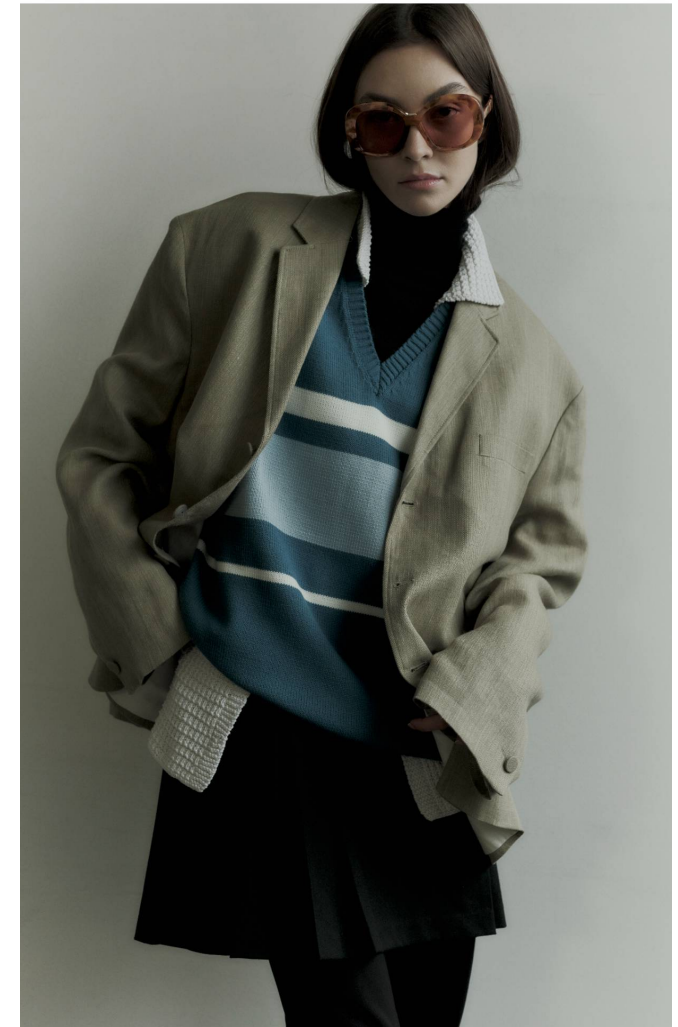

DORYN Kalmár

Height: 174 cm **Bust:** 75 cm **Waist:** 57 cm **Hips:** 85 cm **Shoes:** 39 **Hair:** Brown **Eyes:** Brown

DORYN Kalmár

Height: 174 cm **Bust:** 75 cm **Waist:** 57 cm **Hips:** 85 cm **Shoes:** 39 **Hair:** Brown **Eyes:** Brown