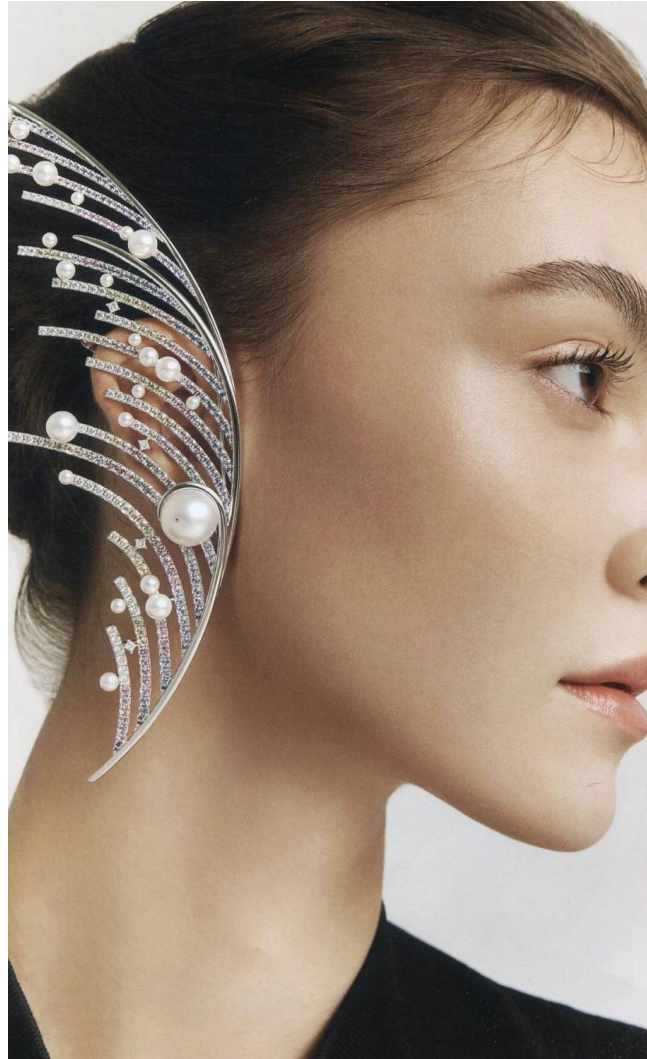

DORYN Kalmár

DORYN Kalmár

Height: 174 cm **Bust:** 75 cm **Waist:** 57 cm **Hips:** 85 cm **Shoes:** 39 **Hair:** Brown **Eyes:** Brown