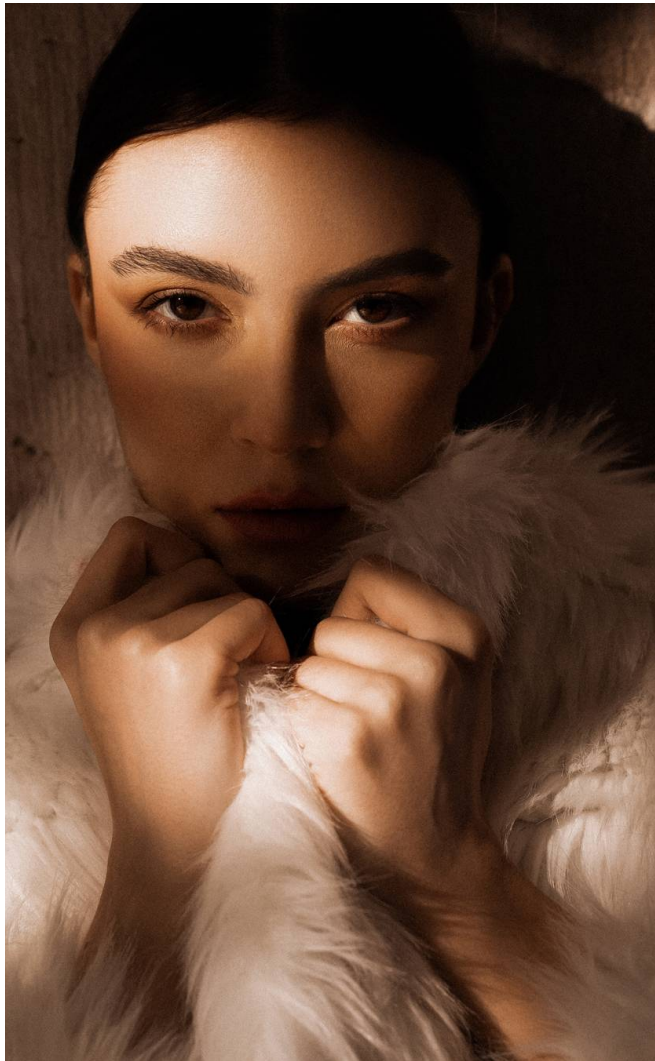

Height: 174 cm **Bust:** 75 cm **Waist:** 57 cm **Hips:** 85 cm **Shoes:** 39 **Hair:** Brown **Eyes:** Brown