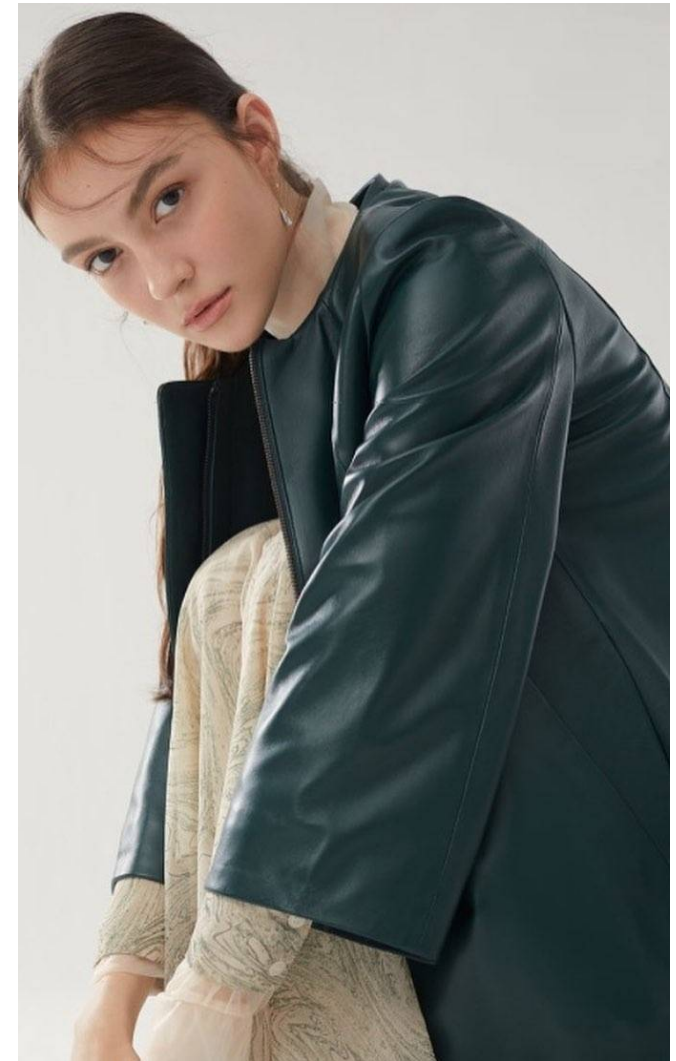

Height: 174 cm **Bust:** 75 cm **Waist:** 57 cm **Hips:** 85 cm **Shoes:** 39 **Hair:** Brown **Eyes:** Brown