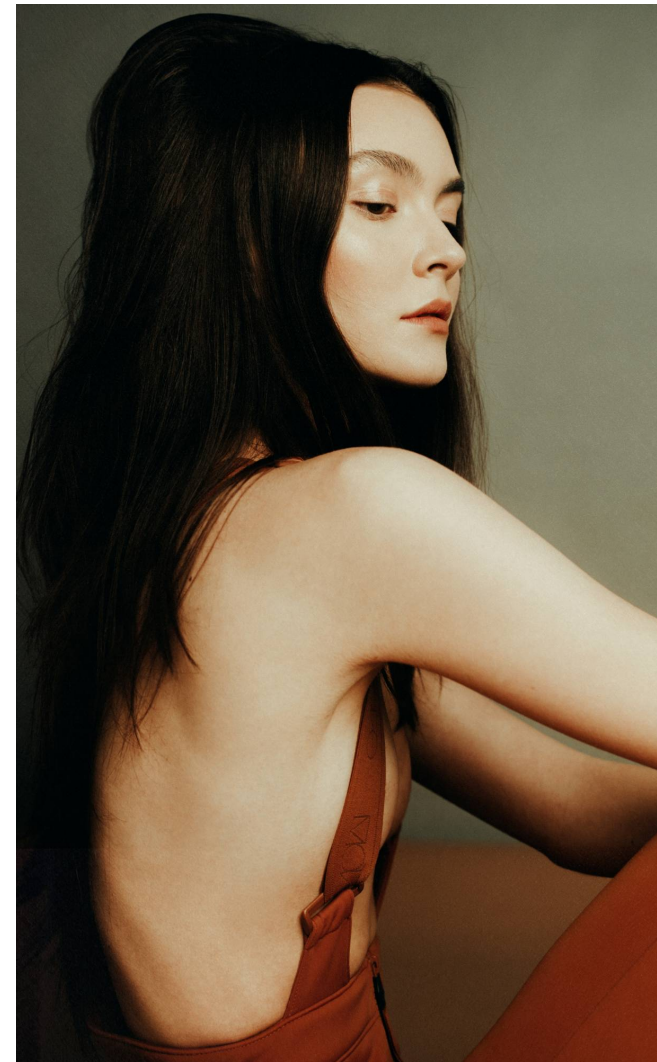

Height: 174 cm **Bust:** 75 cm **Waist:** 57 cm **Hips:** 85 cm **Shoes:** 39 **Hair:** Brown **Eyes:** Brown