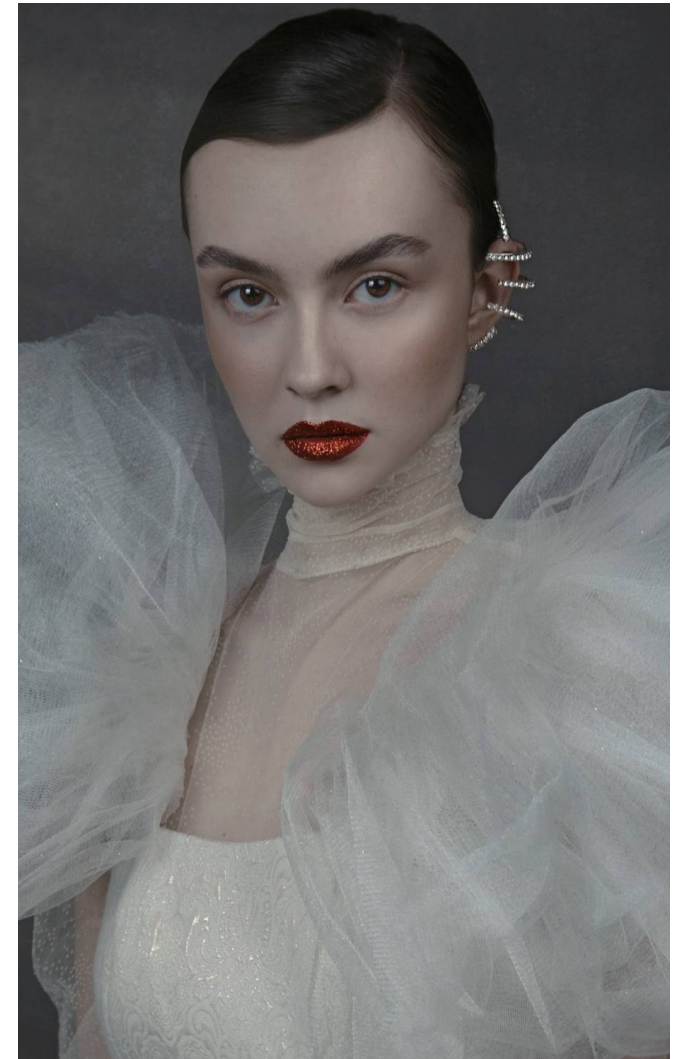

DORYN Kalmár

Height: 174 cm **Bust:** 75 cm **Waist:** 57 cm **Hips:** 85 cm **Shoes:** 39 **Hair:** Brown **Eyes:** Brown