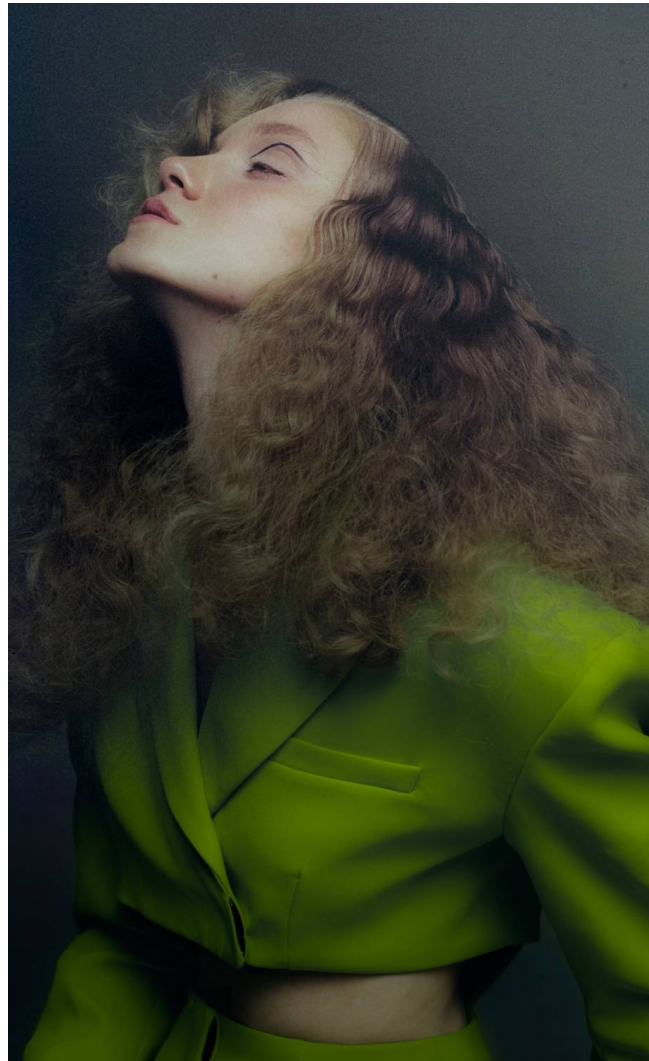

TIFANY Tasnádi

Height: 170 cm **Bust:** 80 cm **Waist:** 60 cm **Hips:** 87 cm **Shoes:** 38 **Hair:** Reddish blonde **Eyes:** Blue