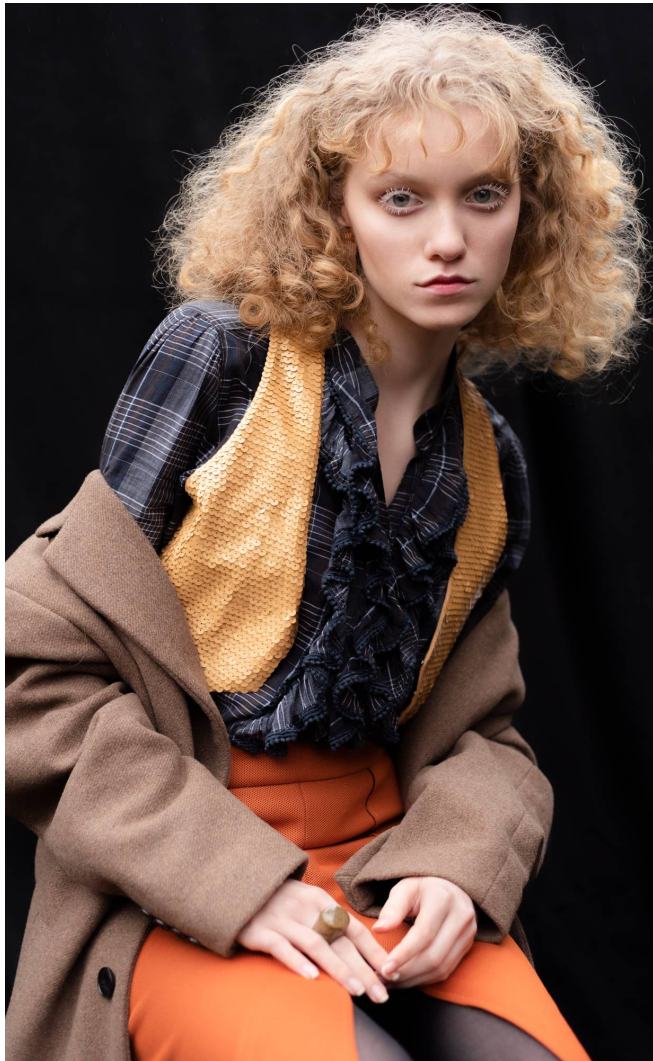

Height: 170 cm **Bust:** 80 cm **Waist:** 60 cm **Hips:** 87 cm **Shoes:** 38 **Hair:** Reddish blonde **Eyes:** Blue