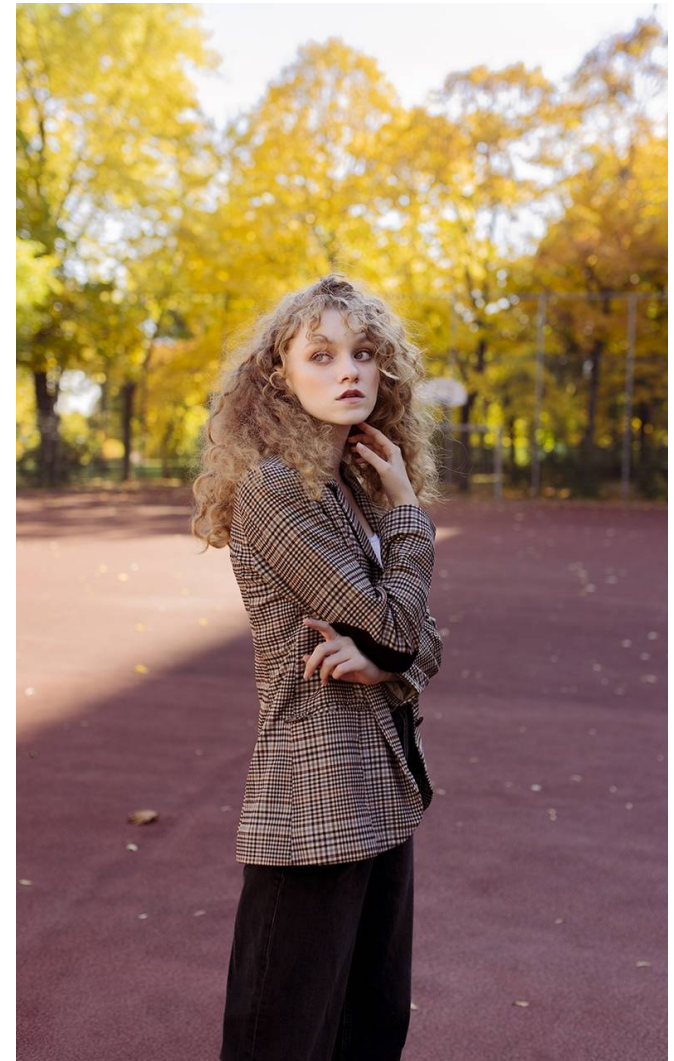

TIFANY Tasnádi

Height: 170 cm **Bust:** 80 cm **Waist:** 60 cm **Hips:** 87 cm **Shoes:** 38 **Hair:** Reddish blonde **Eyes:** Blue