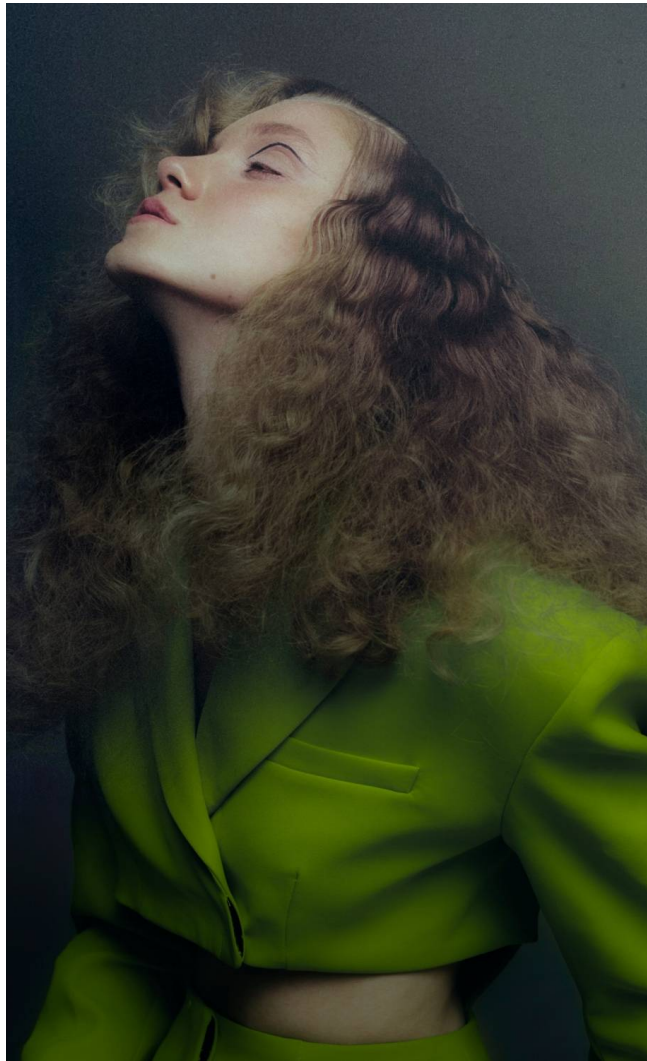

TIFANY Tasnádi

Height: 170 cm **Bust:** 80 cm **Waist:** 60 cm **Hips:** 87 cm **Shoes:** 38 **Hair:** Reddish blonde **Eyes:** Blue