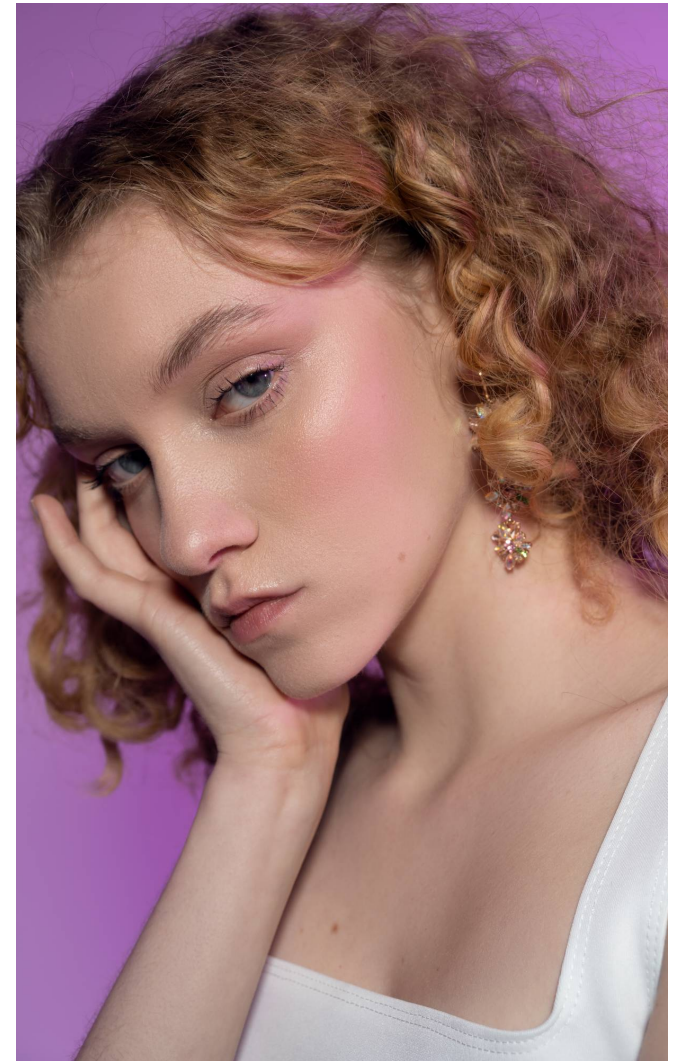

TIFANY Tasnádi

**Height:** 170 cm **Bust:** 80 cm **Waist:** 60 cm **Hips:** 87 cm **Shoes:** 38 **Hair:** Reddish blonde **Eyes:** Blue

TIFANY Tasnádi

**Height:** 170 cm **Bust:** 80 cm **Waist:** 60 cm **Hips:** 87 cm **Shoes:** 38 **Hair:** Reddish blonde **Eyes:** Blue

## TIFANY Tasnádi

**Height:** 170 cm **Bust:** 80 cm **Waist:** 60 cm **Hips:** 87 cm **Shoes:** 38 **Hair:** Reddish blonde **Eyes:** Blue

TIFANY Tasnádi

**Height:** 170 cm **Bust:** 80 cm **Waist:** 60 cm **Hips:** 87 cm **Shoes:** 38 **Hair:** Reddish blonde **Eyes:** Blue