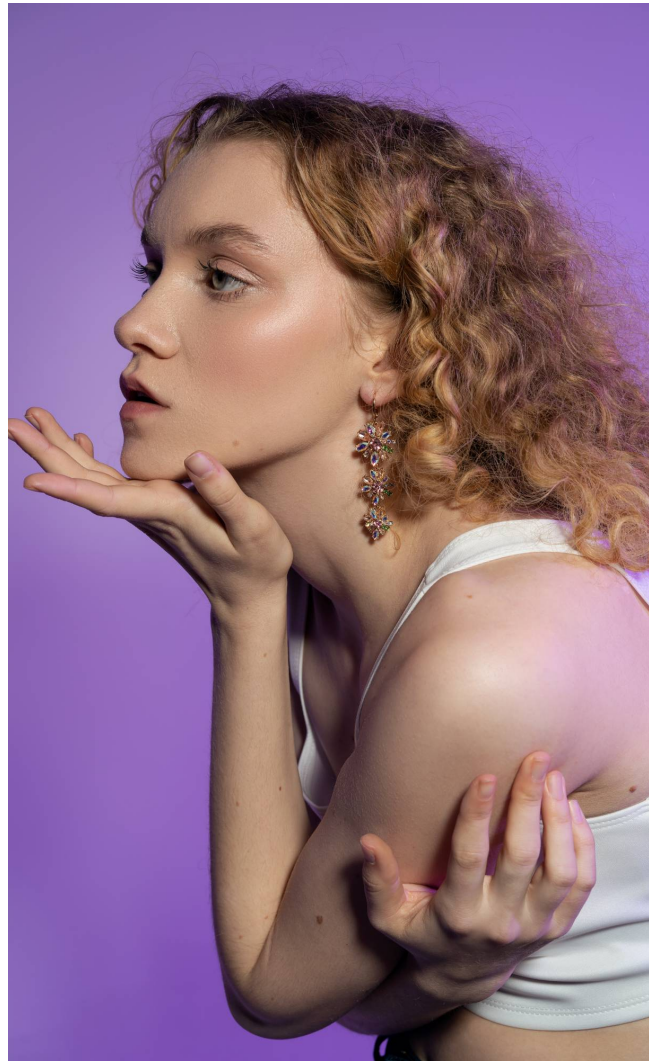

TIFANY Tasnádi

**Height:** 170 cm **Bust:** 80 cm **Waist:** 60 cm **Hips:** 87 cm **Shoes:** 38 **Hair:** Reddish blonde **Eyes:** Blue

TIFANY Tasnádi

**Height:** 170 cm **Bust:** 80 cm **Waist:** 60 cm **Hips:** 87 cm **Shoes:** 38 **Hair:** Reddish blonde **Eyes:** Blue

## TIFANY Tasnádi

**Height:** 170 cm **Bust:** 80 cm **Waist:** 60 cm **Hips:** 87 cm **Shoes:** 38 **Hair:** Reddish blonde **Eyes:** Blue

TIFANY Tasnádi

**Height:** 170 cm **Bust:** 80 cm **Waist:** 60 cm **Hips:** 87 cm **Shoes:** 38 **Hair:** Reddish blonde **Eyes:** Blue