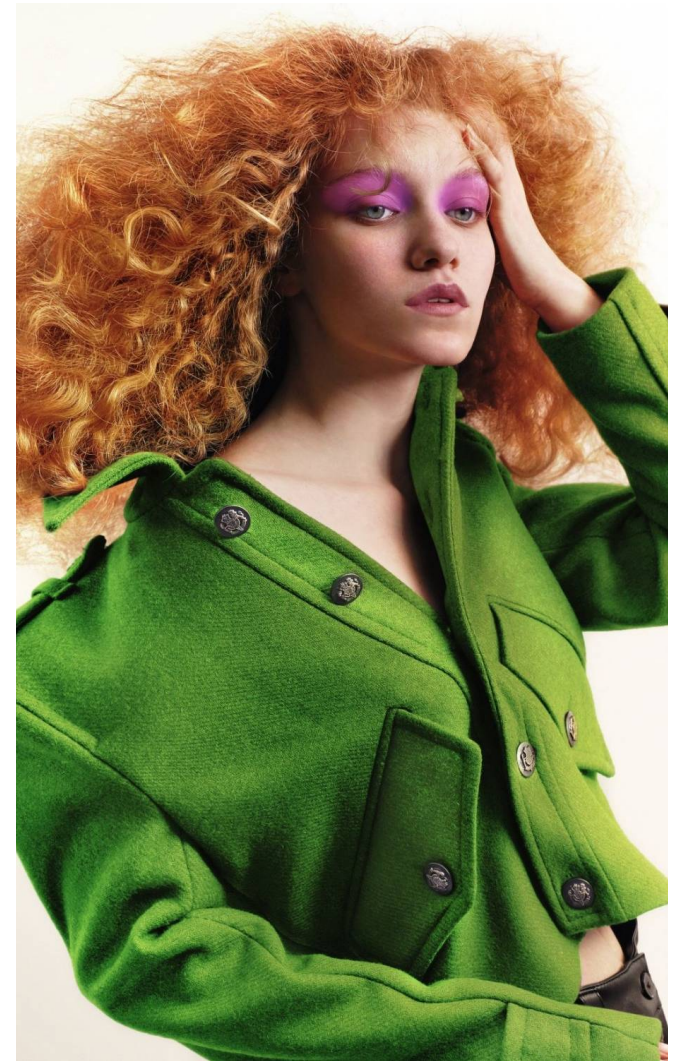

Height: 170 cm **Bust:** 80 cm **Waist:** 60 cm **Hips:** 87 cm **Shoes:** 38 **Hair:** Reddish blonde **Eyes:** Blue