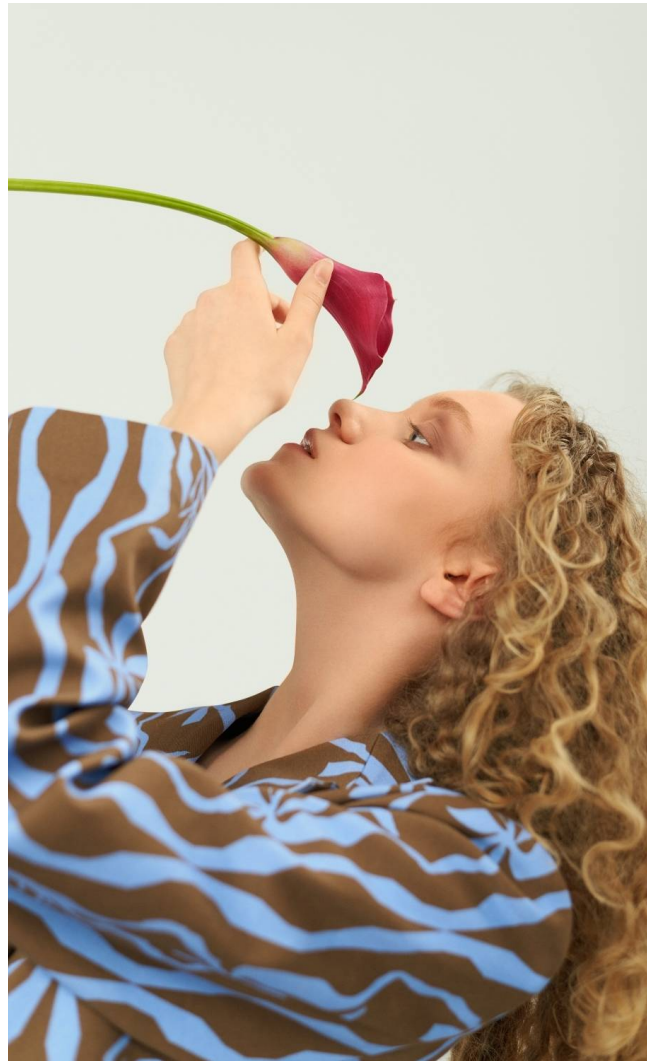

TIFANY Tasnádi

Height: 170 cm **Bust:** 80 cm **Waist:** 60 cm **Hips:** 87 cm **Shoes:** 38 **Hair:** Reddish blonde **Eyes:** Blue