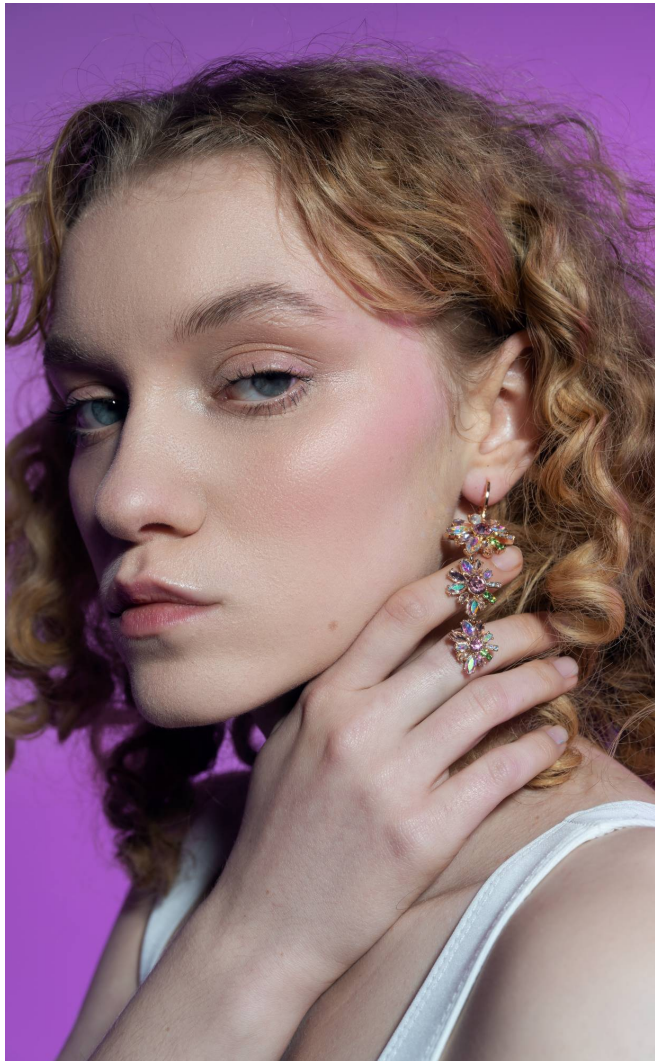

TIFANY Tasnádi

**Height:** 170 cm **Bust:** 80 cm **Waist:** 60 cm **Hips:** 87 cm **Shoes:** 38 **Hair:** Reddish blonde **Eyes:** Blue

TIFANY Tasnádi

**Height:** 170 cm **Bust:** 80 cm **Waist:** 60 cm **Hips:** 87 cm **Shoes:** 38 **Hair:** Reddish blonde **Eyes:** Blue

## TIFANY Tasnádi

**Height:** 170 cm **Bust:** 80 cm **Waist:** 60 cm **Hips:** 87 cm **Shoes:** 38 **Hair:** Reddish blonde **Eyes:** Blue

TIFANY Tasnádi

**Height:** 170 cm **Bust:** 80 cm **Waist:** 60 cm **Hips:** 87 cm **Shoes:** 38 **Hair:** Reddish blonde **Eyes:** Blue