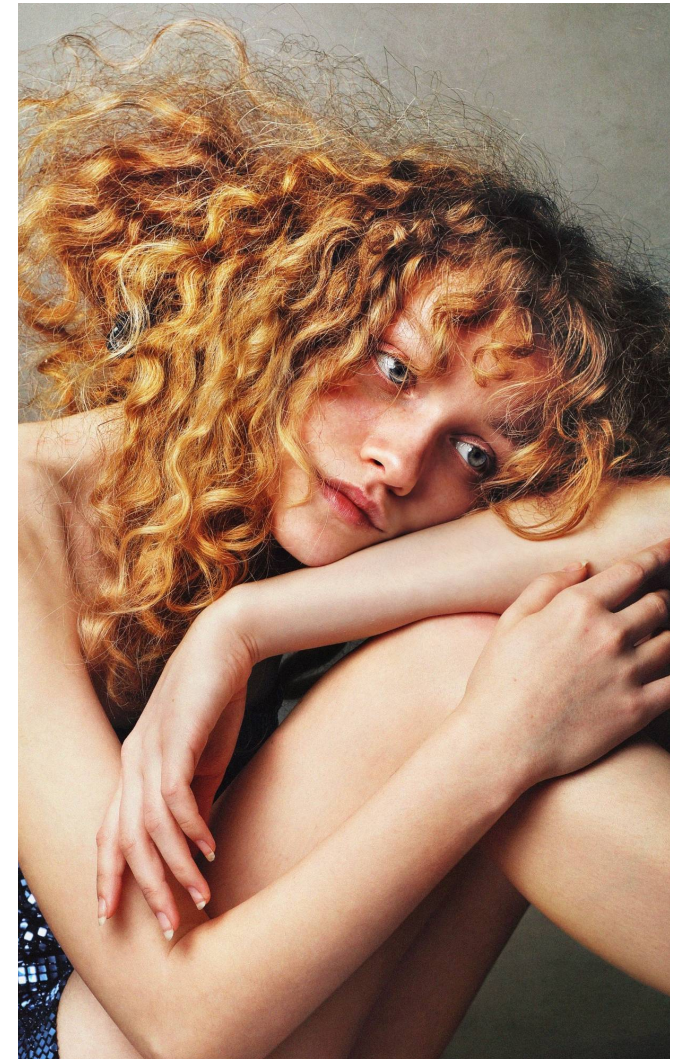

TIFANY Tasnádi

**Height:** 170 cm **Bust:** 80 cm **Waist:** 60 cm **Hips:** 87 cm **Shoes:** 38 **Hair:** Reddish blonde **Eyes:** Blue

TIFANY Tasnádi

**Height:** 170 cm **Bust:** 80 cm **Waist:** 60 cm **Hips:** 87 cm **Shoes:** 38 **Hair:** Reddish blonde **Eyes:** Blue

## TIFANY Tasnádi

**Height:** 170 cm **Bust:** 80 cm **Waist:** 60 cm **Hips:** 87 cm **Shoes:** 38 **Hair:** Reddish blonde **Eyes:** Blue

TIFANY Tasnádi

**Height:** 170 cm **Bust:** 80 cm **Waist:** 60 cm **Hips:** 87 cm **Shoes:** 38 **Hair:** Reddish blonde **Eyes:** Blue