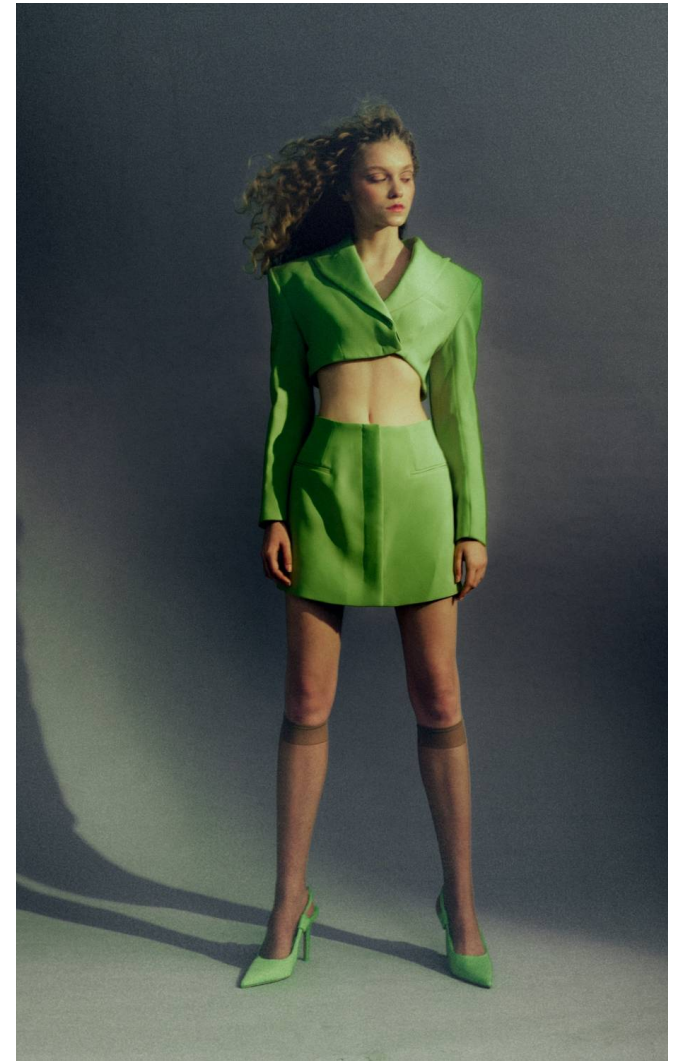

Height: 170 cm **Bust:** 80 cm **Waist:** 60 cm **Hips:** 87 cm **Shoes:** 38 **Hair:** Reddish blonde **Eyes:** Blue