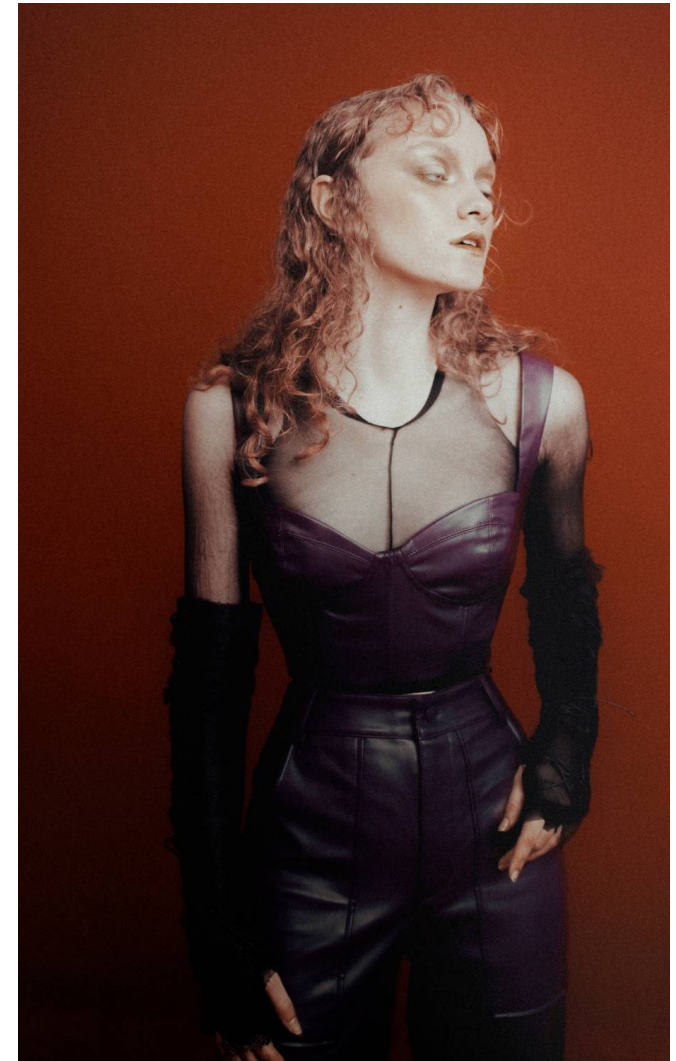

Height: 170 cm **Bust:** 80 cm **Waist:** 60 cm **Hips:** 87 cm **Shoes:** 38 **Hair:** Reddish blonde **Eyes:** Blue