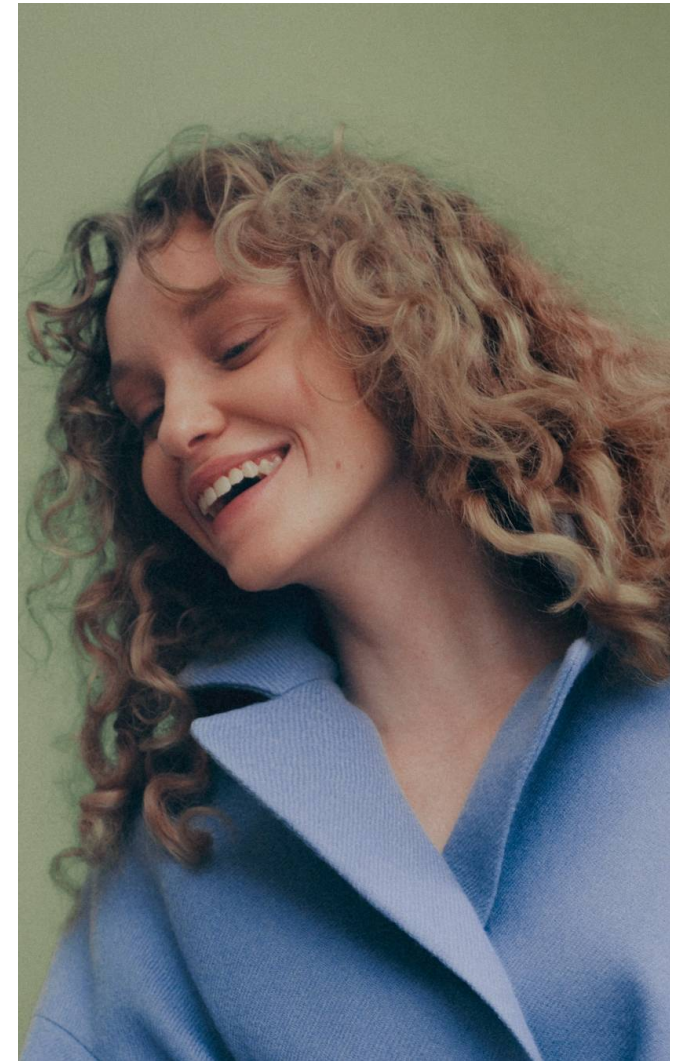

TIFANY Tasnádi

Height: 170 cm **Bust:** 80 cm **Waist:** 60 cm **Hips:** 87 cm **Shoes:** 38 **Hair:** Reddish blonde **Eyes:** Blue