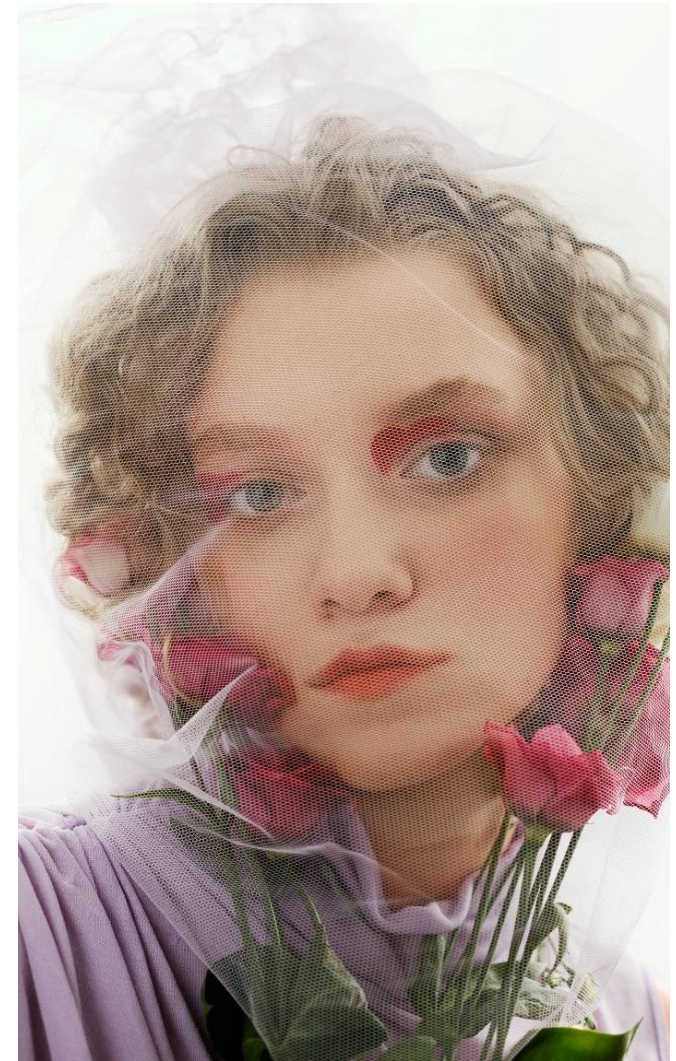

Height: 170 cm **Bust:** 80 cm **Waist:** 60 cm **Hips:** 87 cm **Shoes:** 38 **Hair:** Reddish blonde **Eyes:** Blue