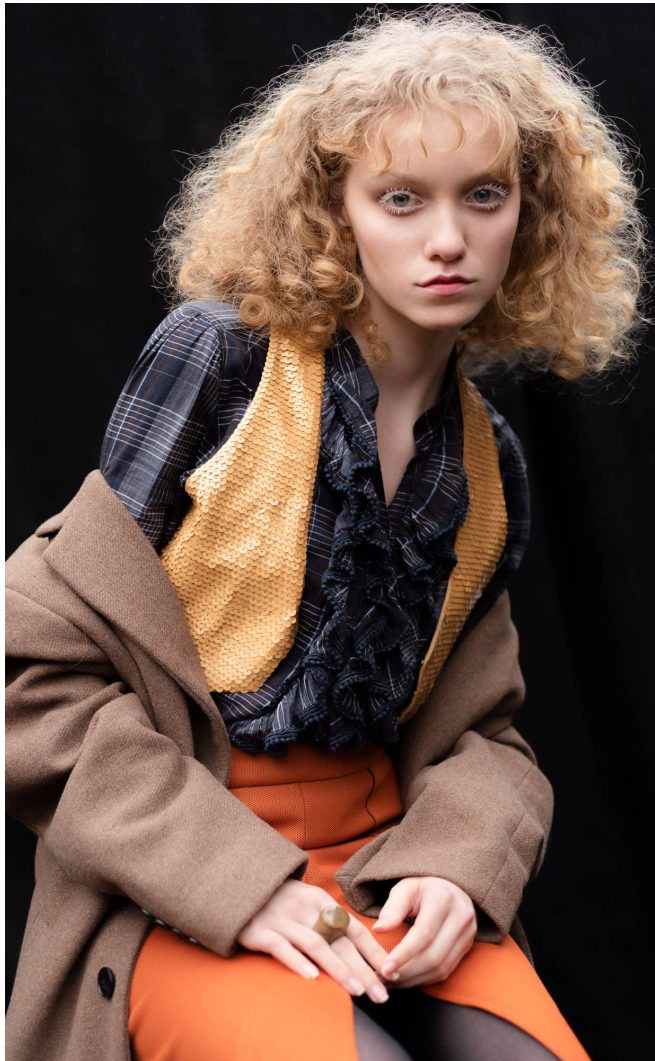

Height: 170 cm **Bust:** 80 cm **Waist:** 60 cm **Hips:** 87 cm **Shoes:** 38 **Hair:** Reddish blonde **Eyes:** Blue