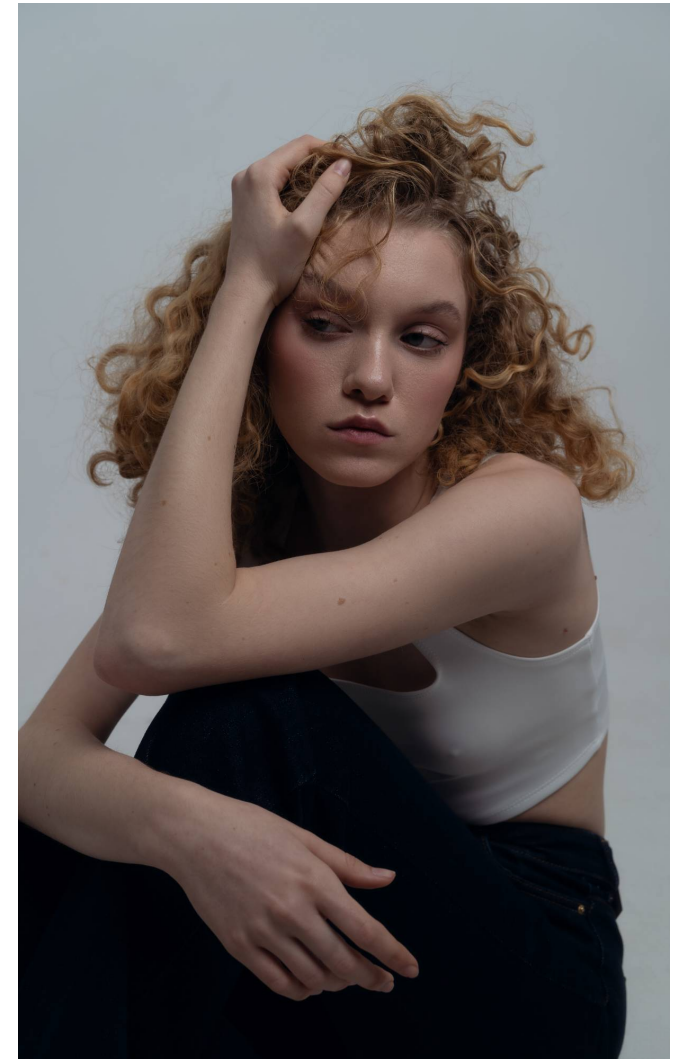

TIFANY Tasnádi

**Height:** 170 cm **Bust:** 80 cm **Waist:** 60 cm **Hips:** 87 cm **Shoes:** 38 **Hair:** Reddish blonde **Eyes:** Blue

TIFANY Tasnádi

**Height:** 170 cm **Bust:** 80 cm **Waist:** 60 cm **Hips:** 87 cm **Shoes:** 38 **Hair:** Reddish blonde **Eyes:** Blue

## TIFANY Tasnádi

**Height:** 170 cm **Bust:** 80 cm **Waist:** 60 cm **Hips:** 87 cm **Shoes:** 38 **Hair:** Reddish blonde **Eyes:** Blue

TIFANY Tasnádi

**Height:** 170 cm **Bust:** 80 cm **Waist:** 60 cm **Hips:** 87 cm **Shoes:** 38 **Hair:** Reddish blonde **Eyes:** Blue