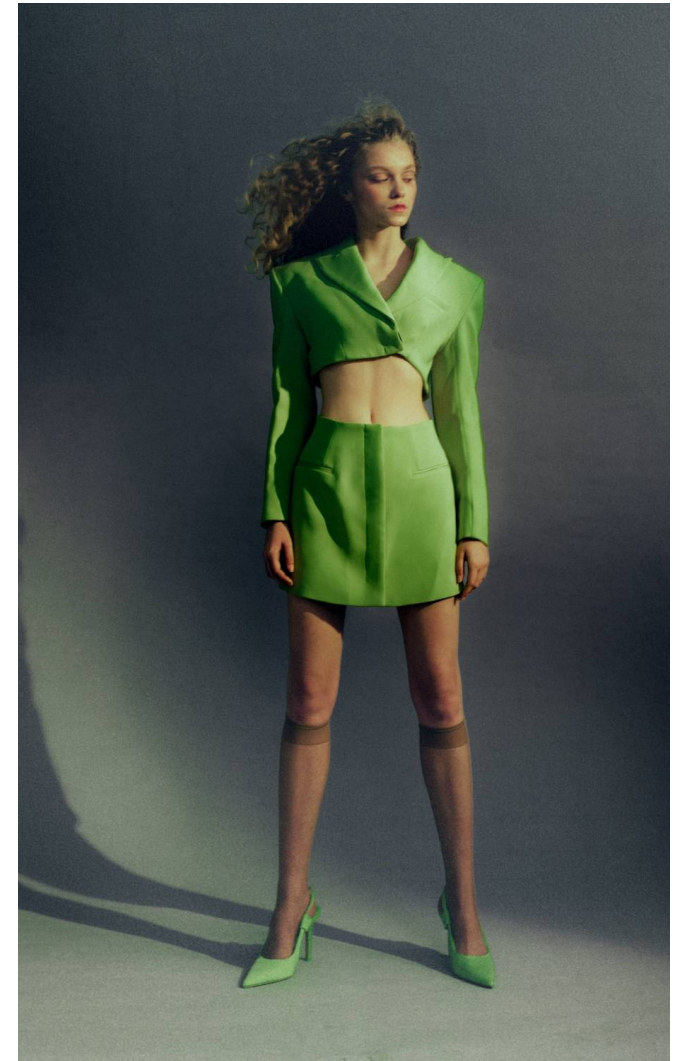

Height: 170 cm **Bust:** 80 cm **Waist:** 60 cm **Hips:** 87 cm **Shoes:** 38 **Hair:** Reddish blonde **Eyes:** Blue