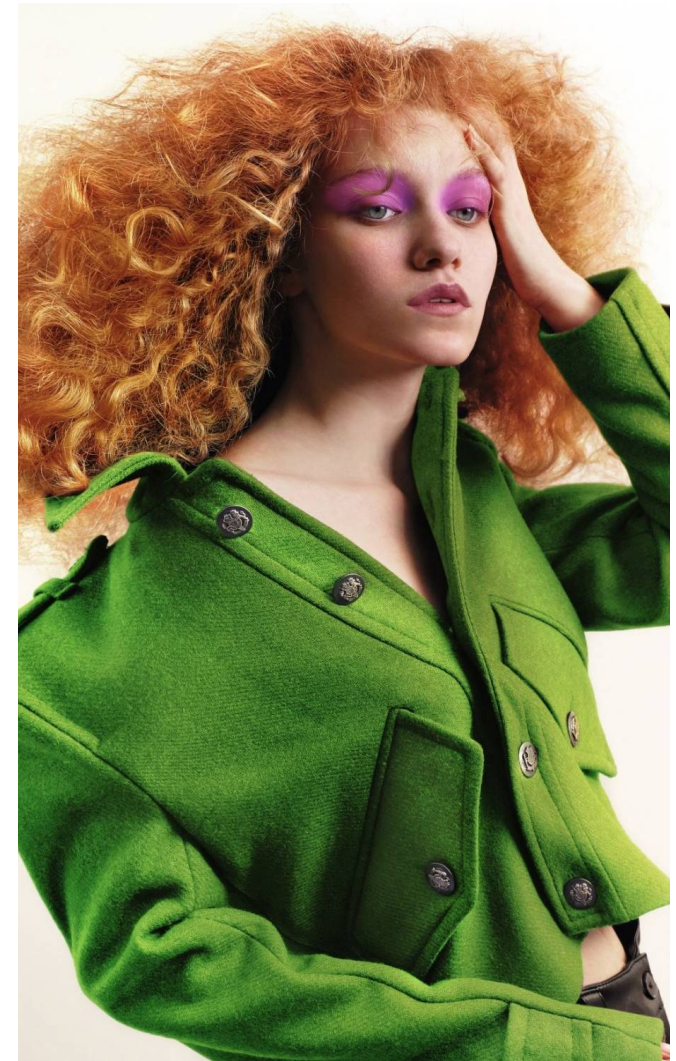

Height: 170 cm **Bust:** 80 cm **Waist:** 60 cm **Hips:** 87 cm **Shoes:** 38 **Hair:** Reddish blonde **Eyes:** Blue