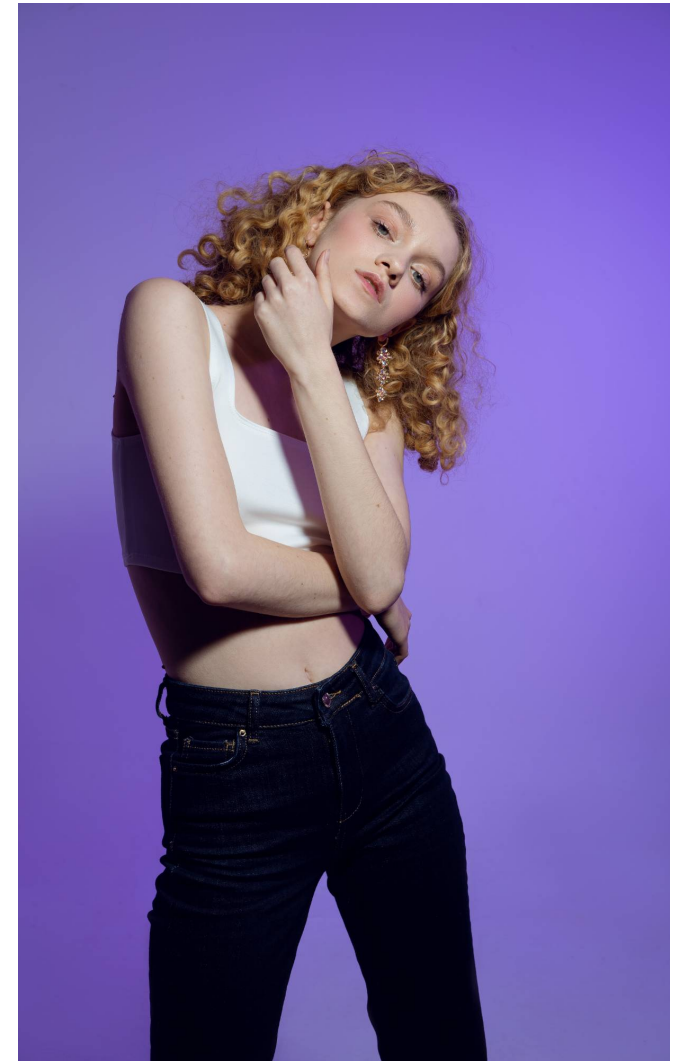

TIFANY Tasnádi

**Height:** 170 cm **Bust:** 80 cm **Waist:** 60 cm **Hips:** 87 cm **Shoes:** 38 **Hair:** Reddish blonde **Eyes:** Blue

TIFANY Tasnádi

**Height:** 170 cm **Bust:** 80 cm **Waist:** 60 cm **Hips:** 87 cm **Shoes:** 38 **Hair:** Reddish blonde **Eyes:** Blue

## TIFANY Tasnádi

**Height:** 170 cm **Bust:** 80 cm **Waist:** 60 cm **Hips:** 87 cm **Shoes:** 38 **Hair:** Reddish blonde **Eyes:** Blue

TIFANY Tasnádi

**Height:** 170 cm **Bust:** 80 cm **Waist:** 60 cm **Hips:** 87 cm **Shoes:** 38 **Hair:** Reddish blonde **Eyes:** Blue