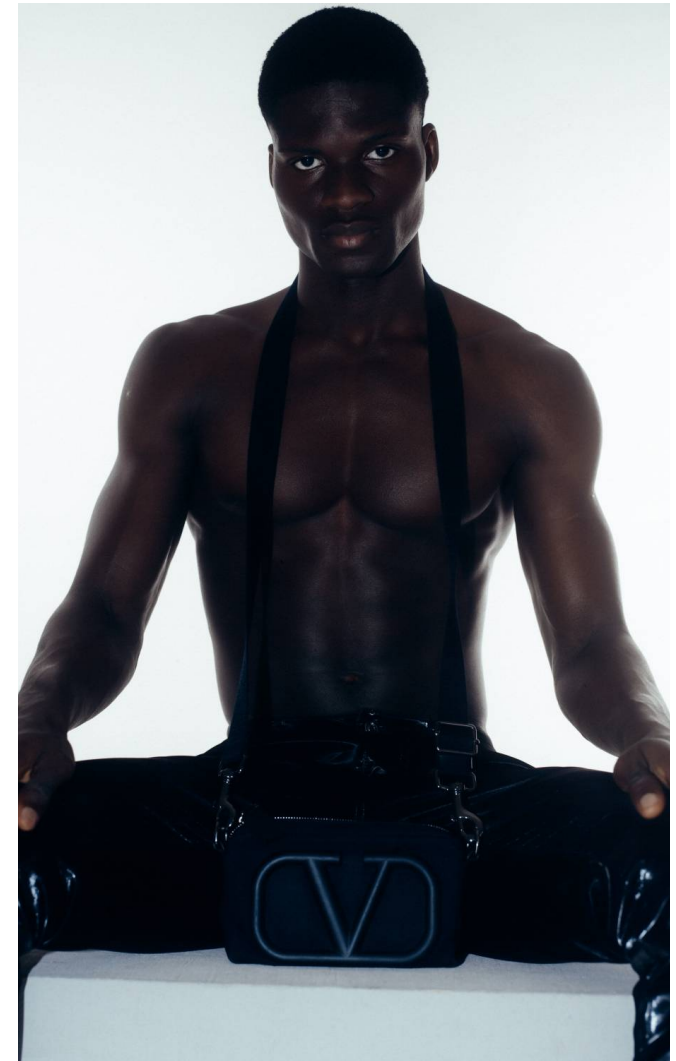

Height: 186 cm **Bust:** 95 cm **Waist:** 75 cm **Hips:** 94 cm **Shoes:** 44 **Hair:** Black **Eyes:** Brown