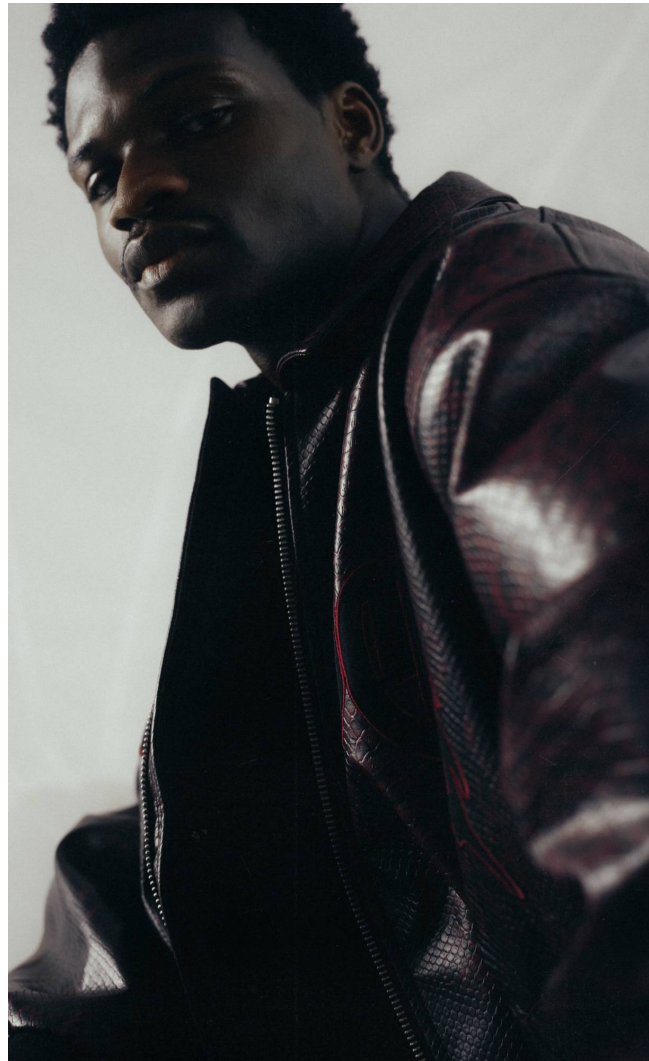

MALDWYN Essandoh

**Height:** 186 cm **Bust:** 95 cm **Waist:** 75 cm **Hips:** 94 cm **Shoes:** 44 **Hair:** Black **Eyes:** Brown

MALDWYN Essandoh

**Height:** 186 cm **Bust:** 95 cm **Waist:** 75 cm **Hips:** 94 cm **Shoes:** 44 **Hair:** Black **Eyes:** Brown