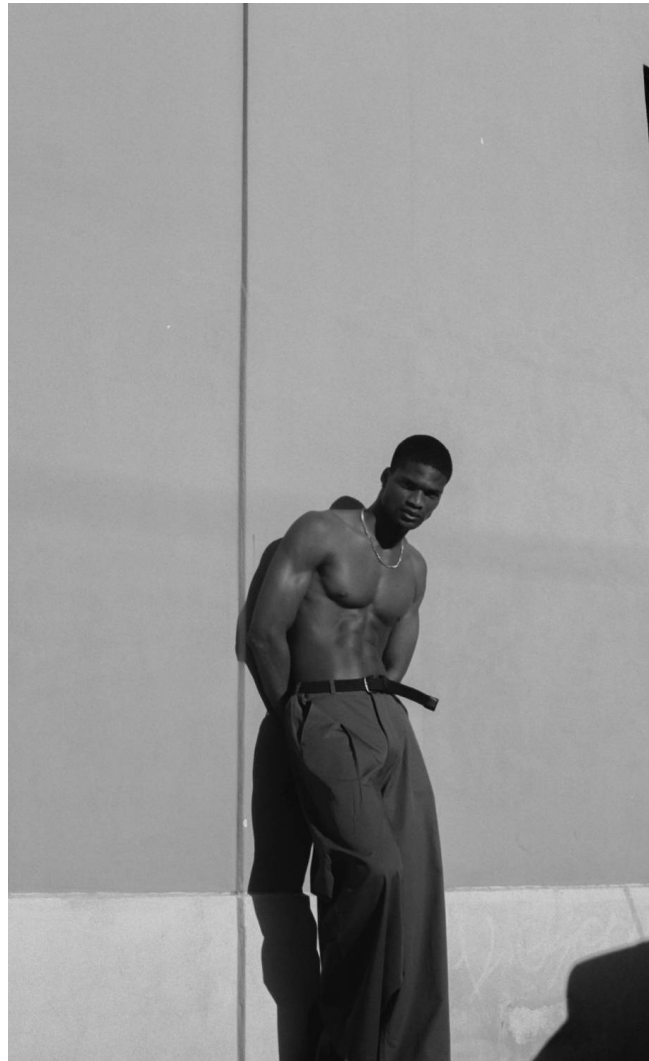

MALDWYN Essandoh

**Height:** 186 cm **Bust:** 95 cm **Waist:** 75 cm **Hips:** 94 cm **Shoes:** 44 **Hair:** Black **Eyes:** Brown

MALDWYN Essandoh

**Height:** 186 cm **Bust:** 95 cm **Waist:** 75 cm **Hips:** 94 cm **Shoes:** 44 **Hair:** Black **Eyes:** Brown