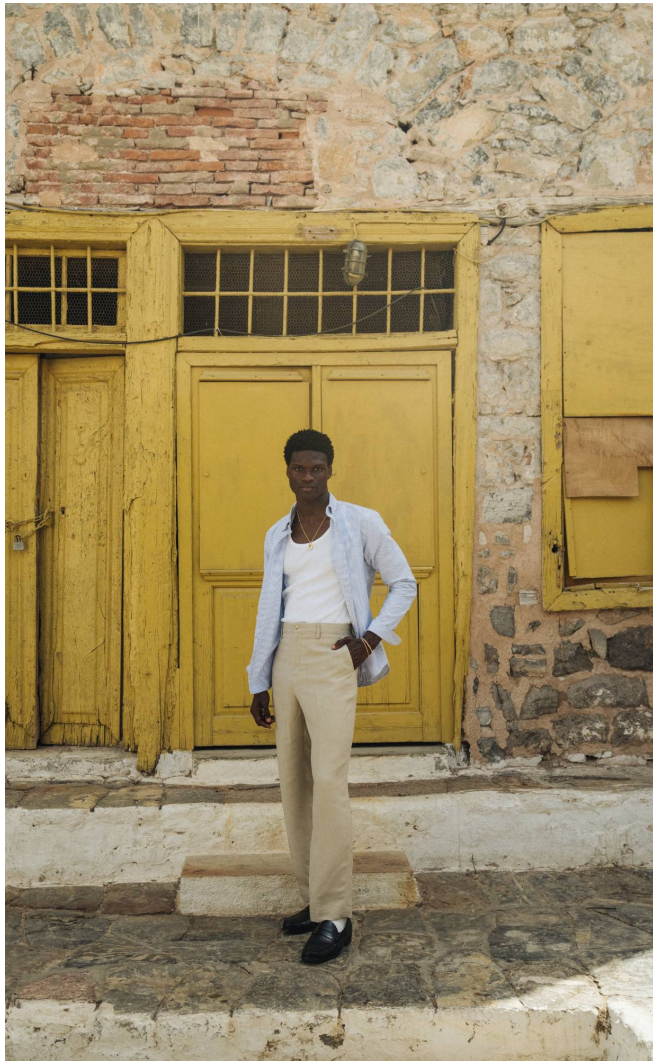

Height: 186 cm **Bust:** 95 cm **Waist:** 75 cm **Hips:** 94 cm **Shoes:** 44 **Hair:** Black **Eyes:** Brown