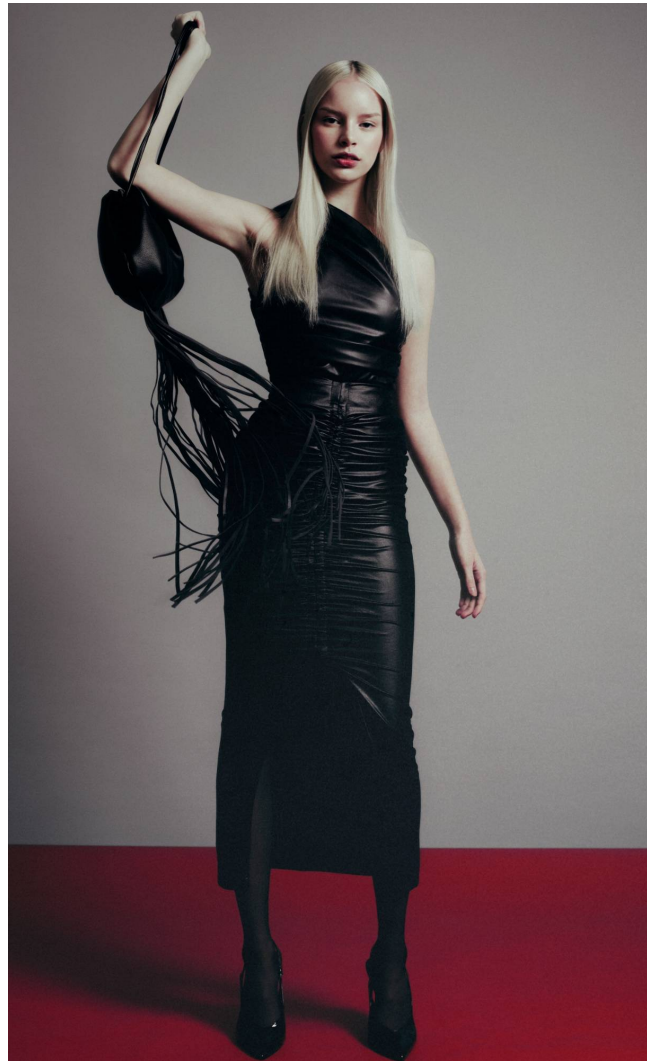

DORI Acs

Height: 174 cm **Bust:** 84 cm **Waist:** 62 cm **Hips:** 89 cm **Shoes:** 38 **Hair:** Blonde **Eyes:** Blue

DORI Acs

Height: 174 cm **Bust:** 84 cm **Waist:** 62 cm **Hips:** 89 cm **Shoes:** 38 **Hair:** Blonde **Eyes:** Blue