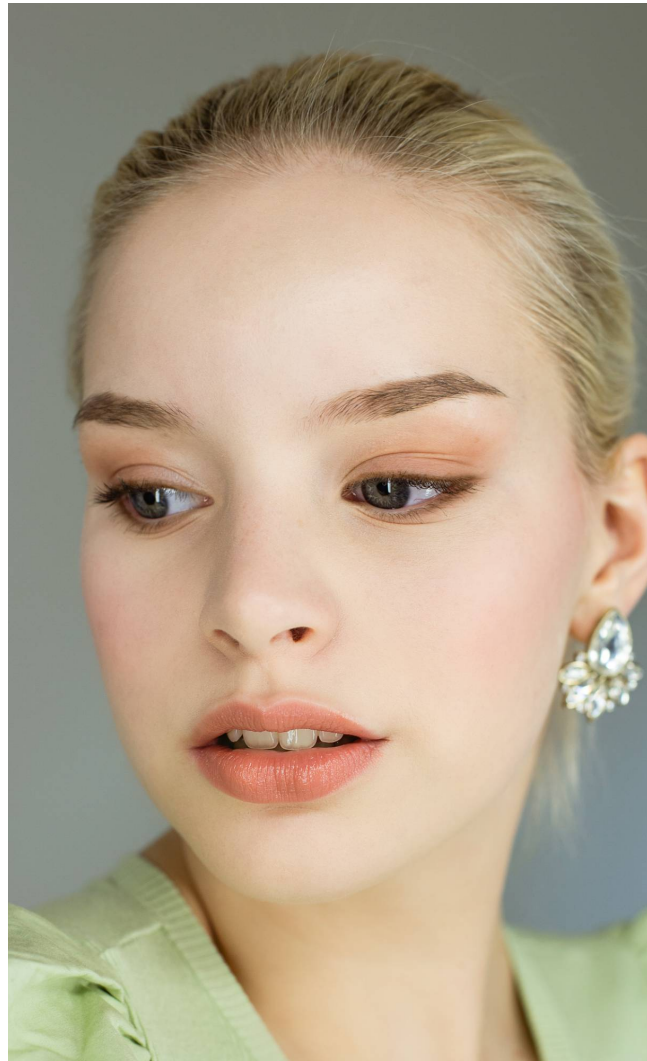

DORI Acs

Height: 174 cm **Bust:** 84 cm **Waist:** 62 cm **Hips:** 89 cm **Shoes:** 38 **Hair:** Blonde **Eyes:** Blue

DORI Acs

Height: 174 cm **Bust:** 84 cm **Waist:** 62 cm **Hips:** 89 cm **Shoes:** 38 **Hair:** Blonde **Eyes:** Blue