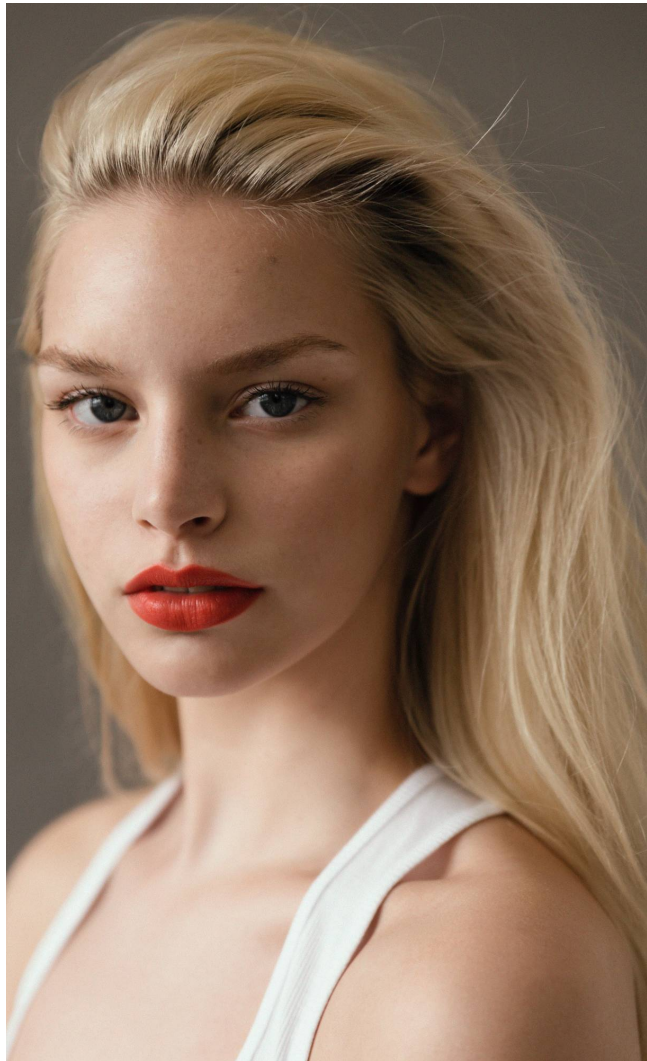

DORI Acs

Height: 174 cm **Bust:** 84 cm **Waist:** 62 cm **Hips:** 89 cm **Shoes:** 38 **Hair:** Blonde **Eyes:** Blue

DORI Acs

Height: 174 cm **Bust:** 84 cm **Waist:** 62 cm **Hips:** 89 cm **Shoes:** 38 **Hair:** Blonde **Eyes:** Blue