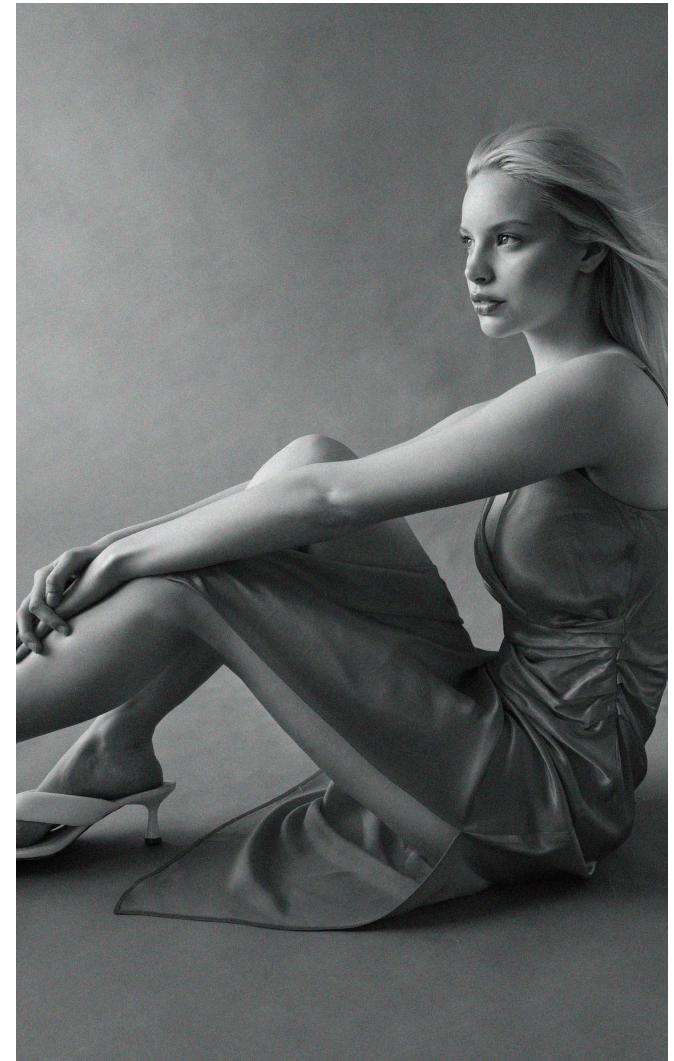

DORI Acs

Height: 174 cm **Bust:** 84 cm **Waist:** 62 cm **Hips:** 89 cm **Shoes:** 38 **Hair:** Blonde **Eyes:** Blue

DORI Acs

Height: 174 cm **Bust:** 84 cm **Waist:** 62 cm **Hips:** 89 cm **Shoes:** 38 **Hair:** Blonde **Eyes:** Blue