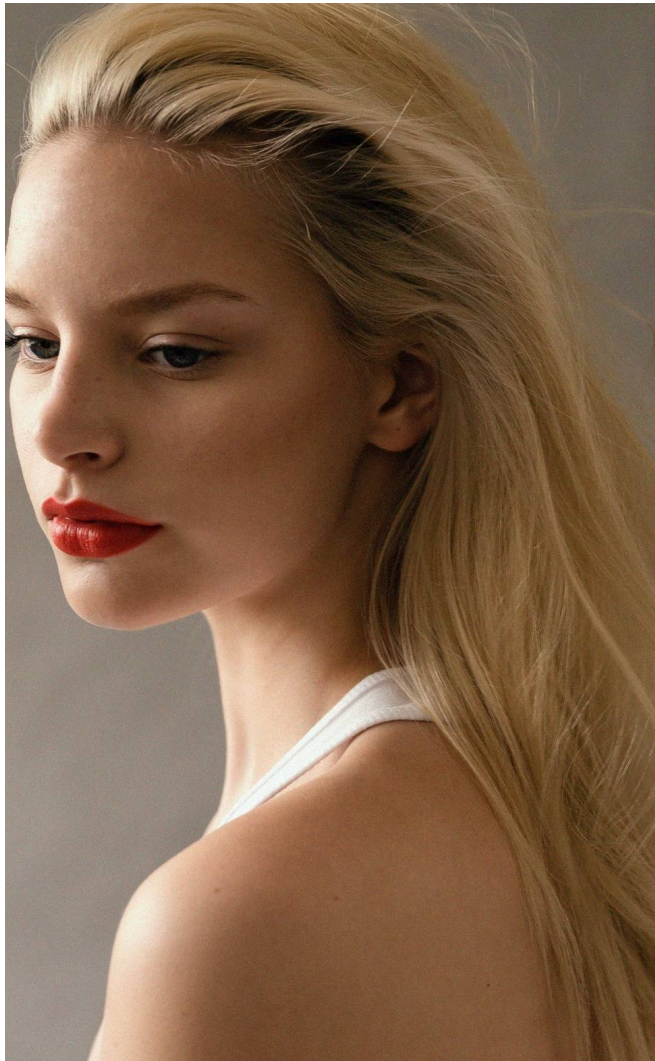

DORI Acs

Height: 174 cm **Bust:** 84 cm **Waist:** 62 cm **Hips:** 89 cm **Shoes:** 38 **Hair:** Blonde **Eyes:** Blue

DORI Acs

Height: 174 cm **Bust:** 84 cm **Waist:** 62 cm **Hips:** 89 cm **Shoes:** 38 **Hair:** Blonde **Eyes:** Blue