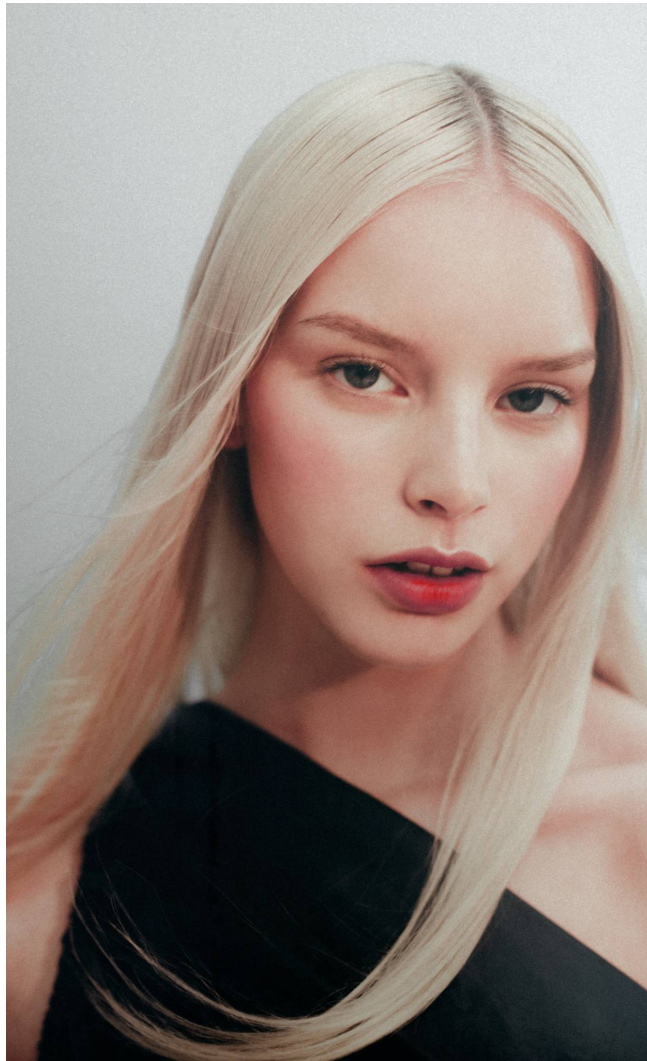

DORI Acs

Height: 174 cm **Bust:** 84 cm **Waist:** 62 cm **Hips:** 89 cm **Shoes:** 38 **Hair:** Blonde **Eyes:** Blue

DORI Acs

Height: 174 cm **Bust:** 84 cm **Waist:** 62 cm **Hips:** 89 cm **Shoes:** 38 **Hair:** Blonde **Eyes:** Blue