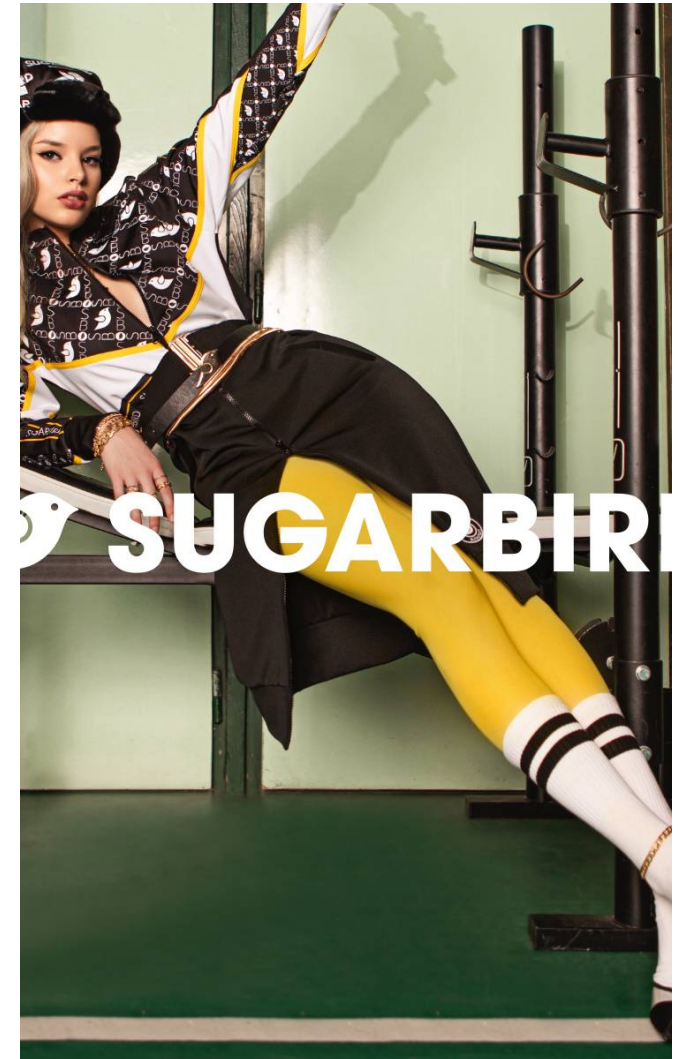

DORI Acs

Height: 174 cm **Bust:** 84 cm **Waist:** 62 cm **Hips:** 89 cm **Shoes:** 38 **Hair:** Blonde **Eyes:** Blue