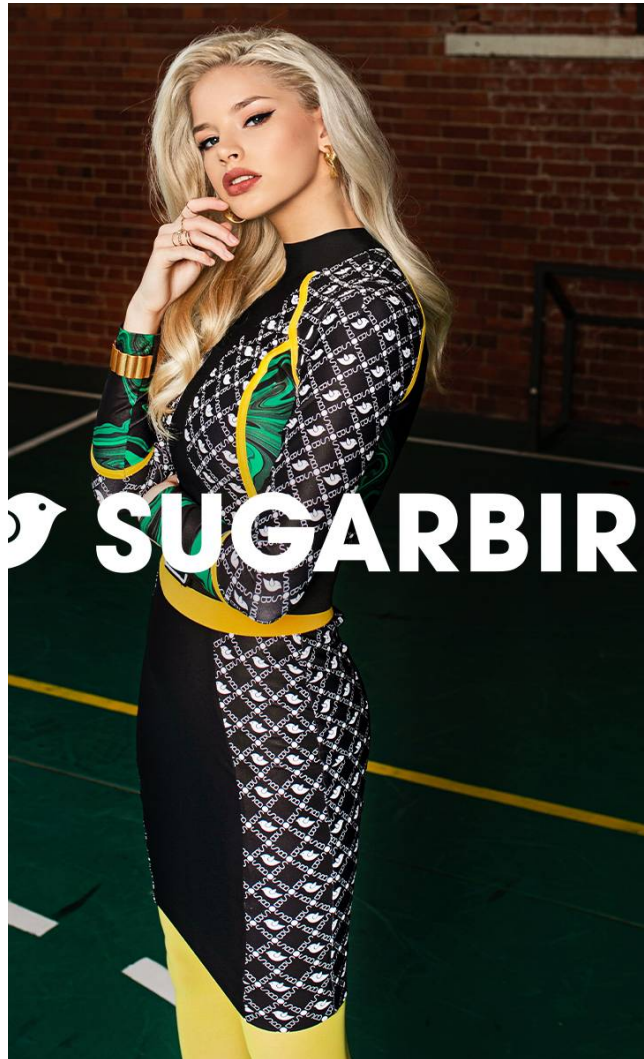

DORI Acs

Height: 174 cm **Bust:** 84 cm **Waist:** 62 cm **Hips:** 89 cm **Shoes:** 38 **Hair:** Blonde **Eyes:** Blue