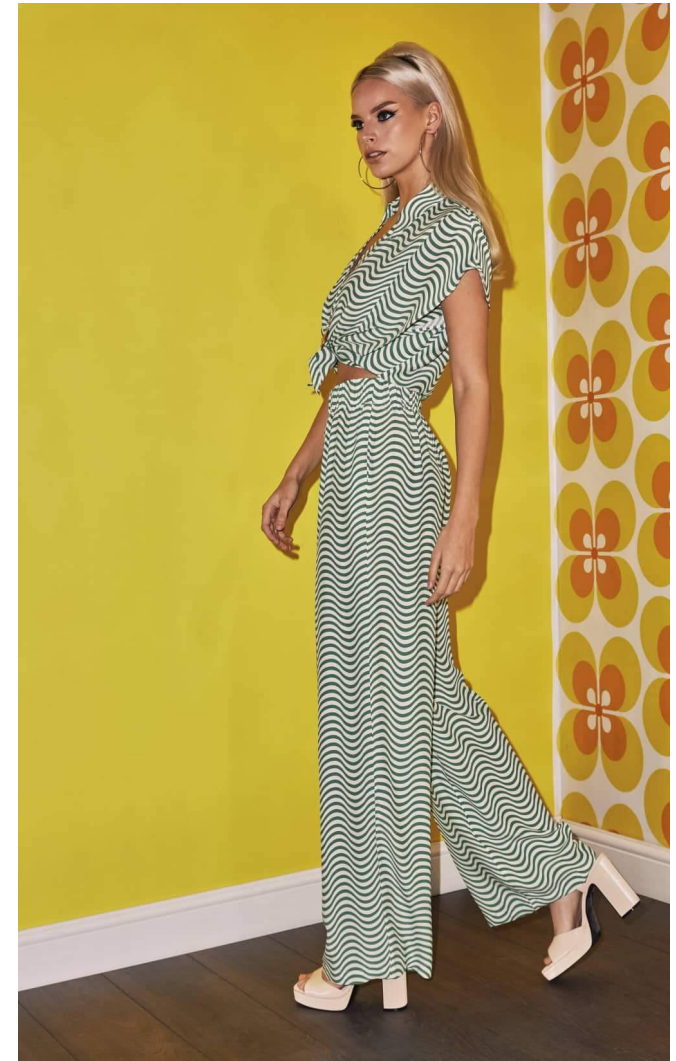

DORI Acs

Height: 174 cm **Bust:** 84 cm **Waist:** 62 cm **Hips:** 89 cm **Shoes:** 38 **Hair:** Blonde **Eyes:** Blue