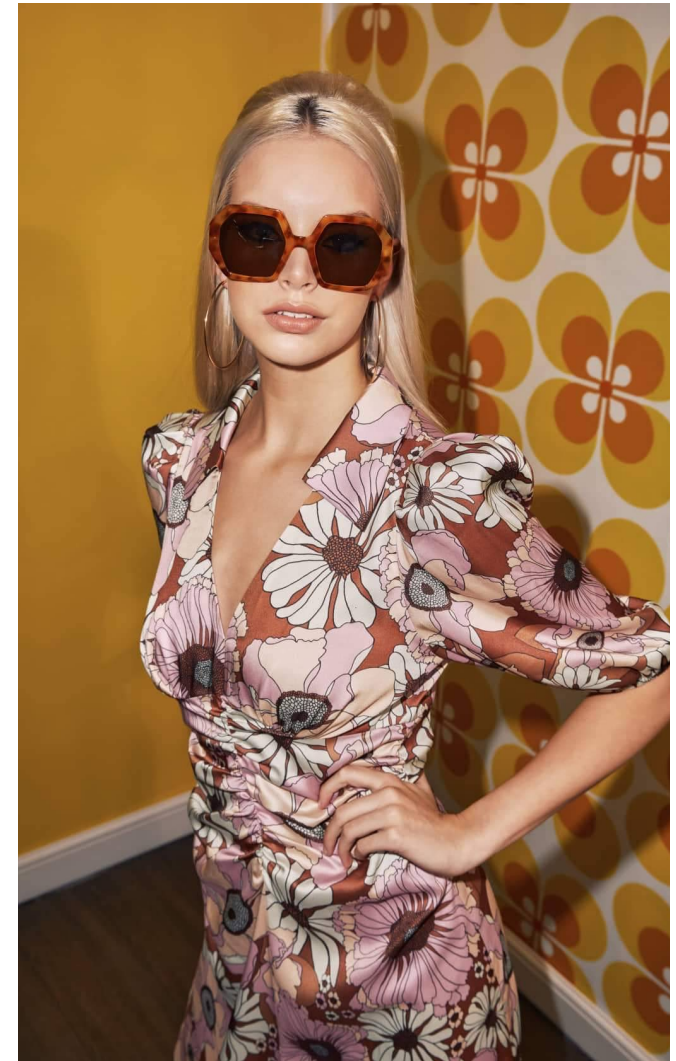

DORI Acs

Height: 174 cm **Bust:** 84 cm **Waist:** 62 cm **Hips:** 89 cm **Shoes:** 38 **Hair:** Blonde **Eyes:** Blue