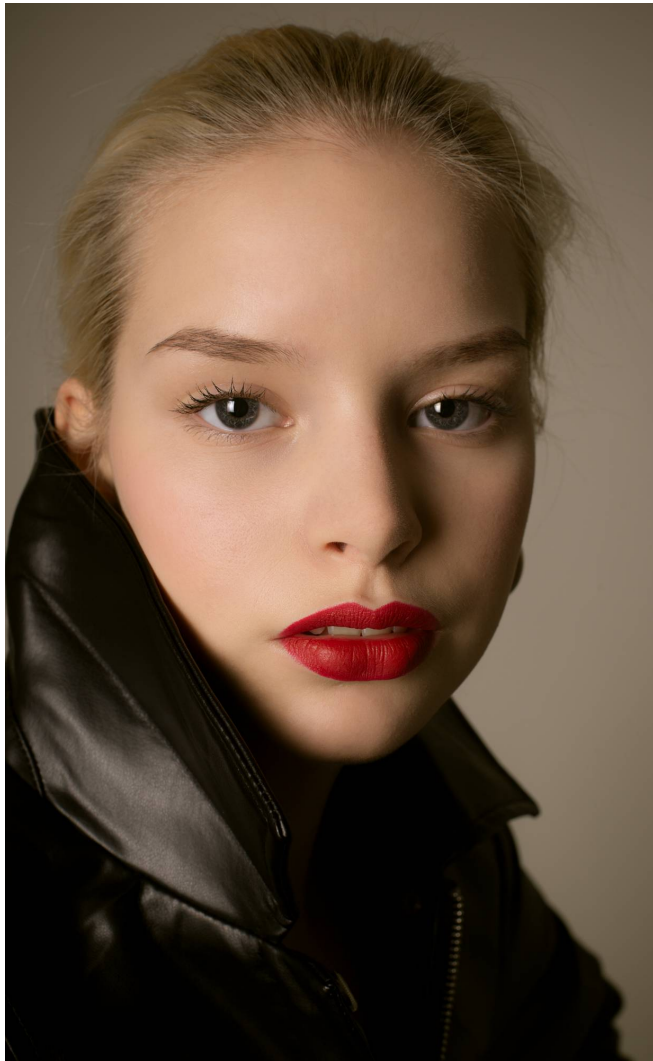

DORI Acs

Height: 174 cm **Bust:** 84 cm **Waist:** 62 cm **Hips:** 89 cm **Shoes:** 38 **Hair:** Blonde **Eyes:** Blue

DORI Acs

Height: 174 cm **Bust:** 84 cm **Waist:** 62 cm **Hips:** 89 cm **Shoes:** 38 **Hair:** Blonde **Eyes:** Blue