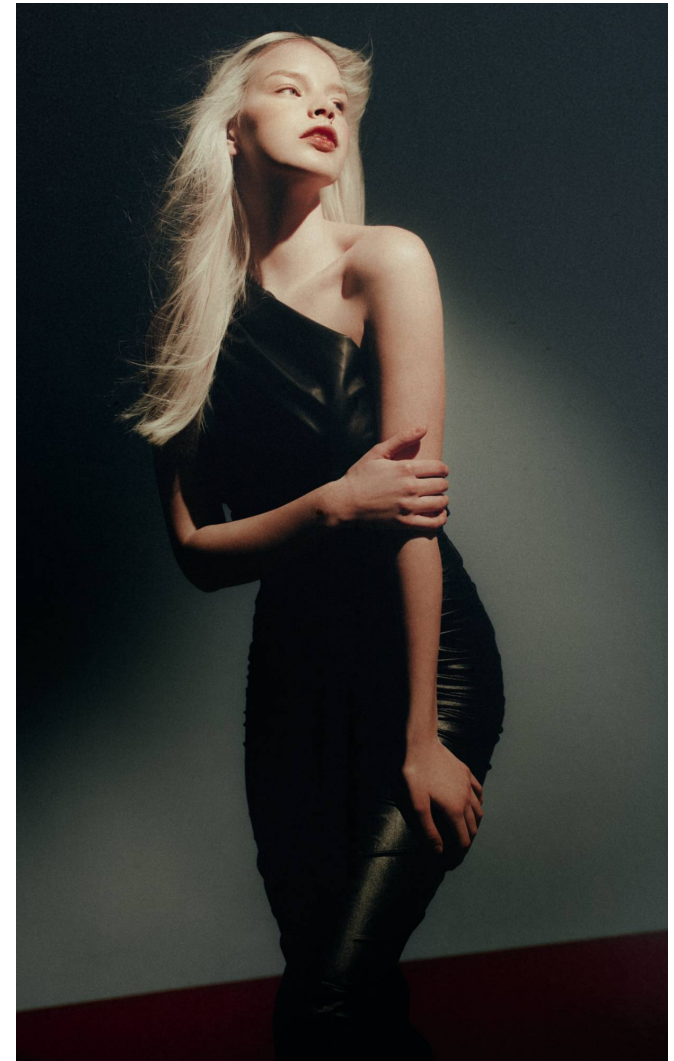

DORI Acs

Height: 174 cm **Bust:** 84 cm **Waist:** 62 cm **Hips:** 89 cm **Shoes:** 38 **Hair:** Blonde **Eyes:** Blue

DORI Acs

Height: 174 cm **Bust:** 84 cm **Waist:** 62 cm **Hips:** 89 cm **Shoes:** 38 **Hair:** Blonde **Eyes:** Blue