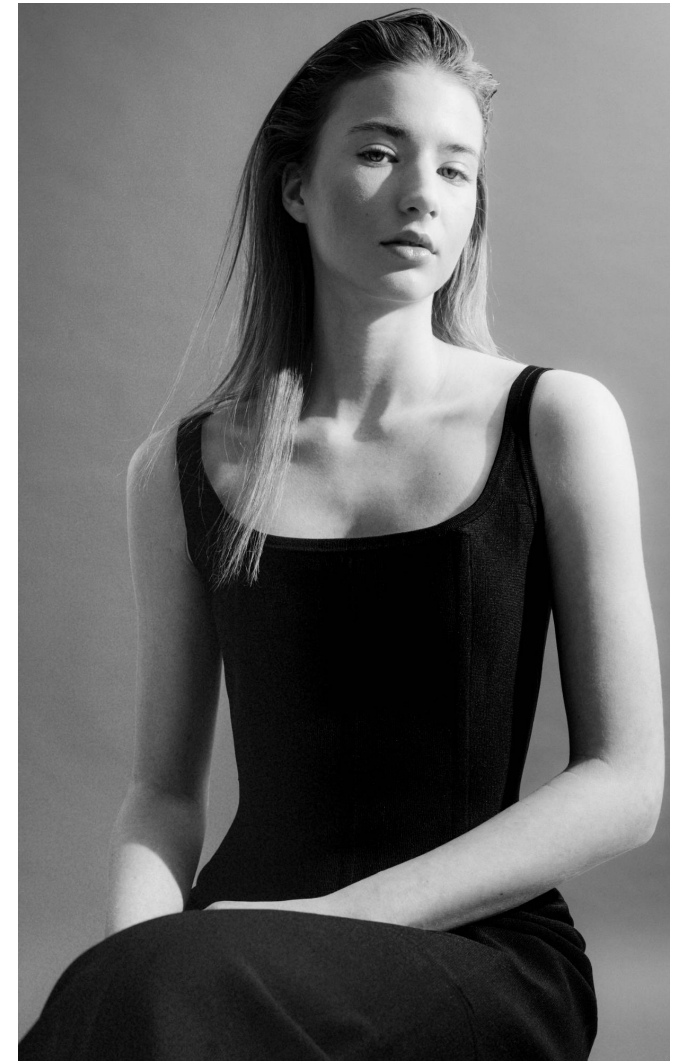

HELLA Vanyúr

Height: 173 cm **Bust:** 80 cm **Waist:** 57 cm **Hips:** 87 cm **Shoes:** 38 **Hair:** Blonde **Eyes:** Green

HELLA Vanyúr

Height: 173 cm **Bust:** 80 cm **Waist:** 57 cm **Hips:** 87 cm **Shoes:** 38 **Hair:** Blonde **Eyes:** Green