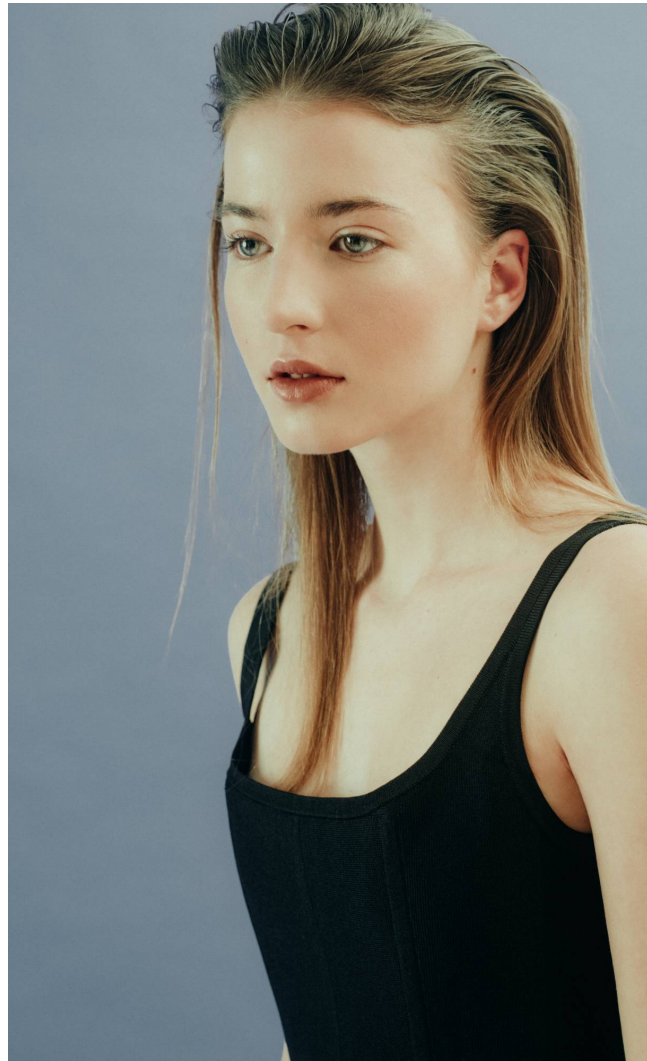

HELLA Vanyúr

Height: 173 cm **Bust:** 80 cm **Waist:** 57 cm **Hips:** 87 cm **Shoes:** 38 **Hair:** Blonde **Eyes:** Green

HELLA Vanyúr

Height: 173 cm **Bust:** 80 cm **Waist:** 57 cm **Hips:** 87 cm **Shoes:** 38 **Hair:** Blonde **Eyes:** Green