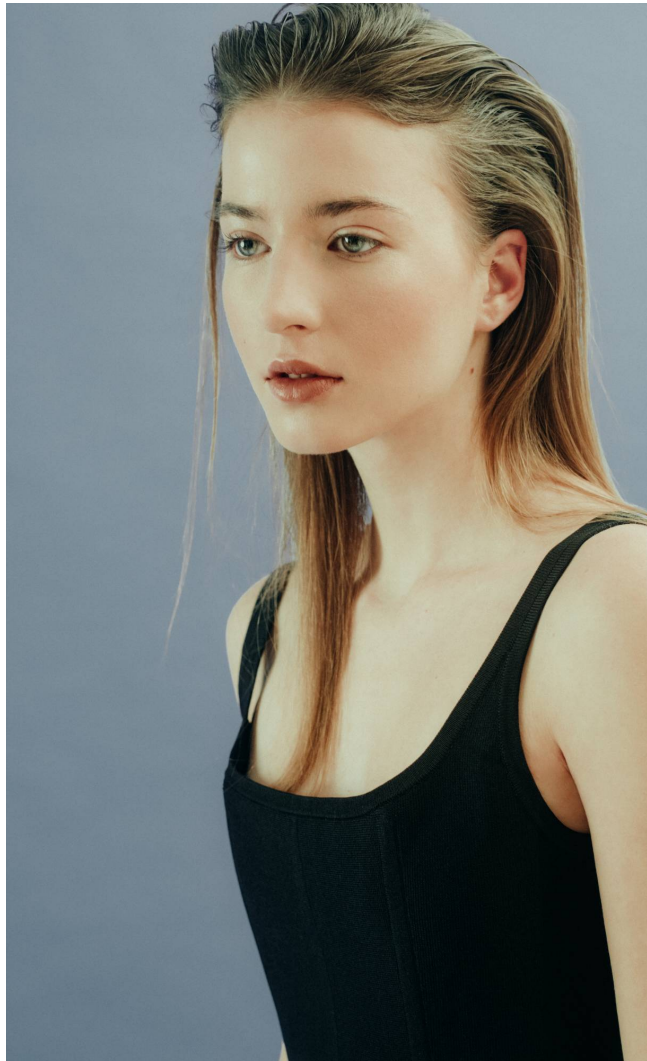

HELLA Vanyúr

Height: 173 cm **Bust:** 80 cm **Waist:** 57 cm **Hips:** 87 cm **Shoes:** 38 **Hair:** Blonde **Eyes:** Green

HELLA Vanyúr

Height: 173 cm **Bust:** 80 cm **Waist:** 57 cm **Hips:** 87 cm **Shoes:** 38 **Hair:** Blonde **Eyes:** Green