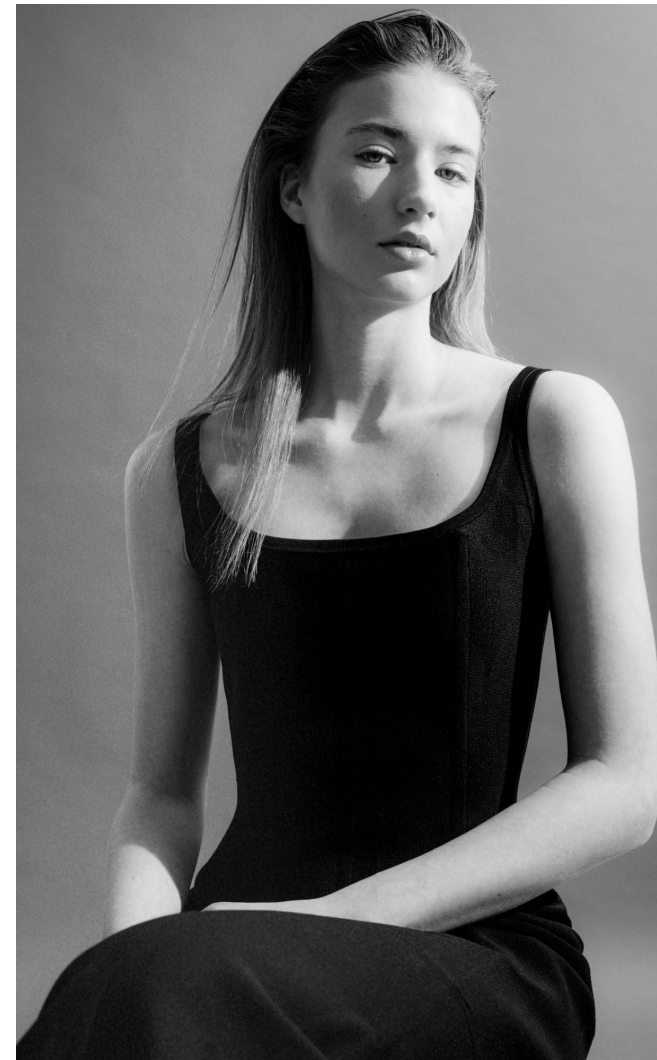

HELLA Vanyúr

Height: 173 cm **Bust:** 80 cm **Waist:** 57 cm **Hips:** 87 cm **Shoes:** 38 **Hair:** Blonde **Eyes:** Green

HELLA Vanyúr

Height: 173 cm **Bust:** 80 cm **Waist:** 57 cm **Hips:** 87 cm **Shoes:** 38 **Hair:** Blonde **Eyes:** Green