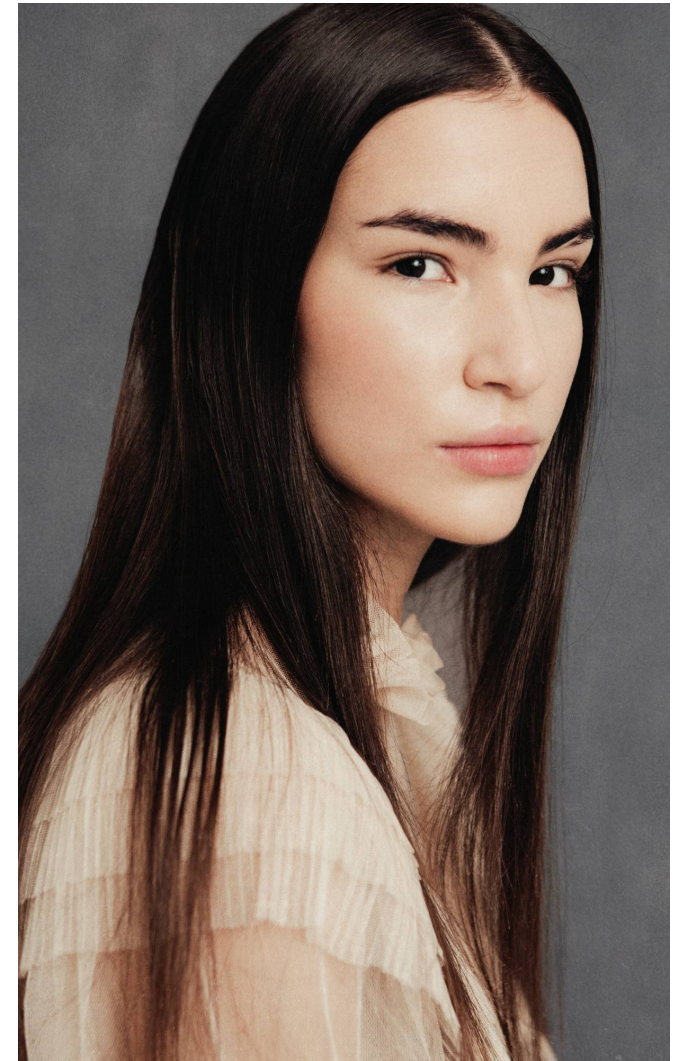

FLORA V.

Height: 178 cm **Bust:** 81 cm **Waist:** 60 cm **Hips:** 90 cm **Shoes:** 41 **Hair:** Brown **Eyes:** Brown

FLORA V.

Height: 178 cm **Bust:** 81 cm **Waist:** 60 cm **Hips:** 90 cm **Shoes:** 41 **Hair:** Brown **Eyes:** Brown