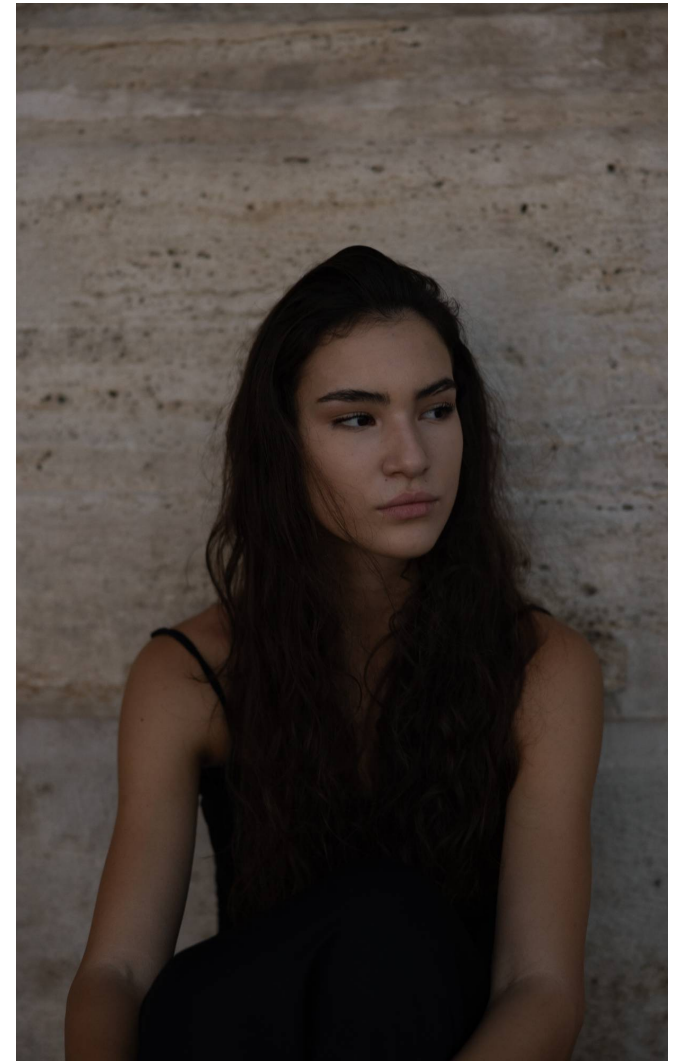

Height: 178 cm **Bust:** 81 cm **Waist:** 60 cm **Hips:** 90 cm **Shoes:** 41 **Hair:** Brown **Eyes:** Brown