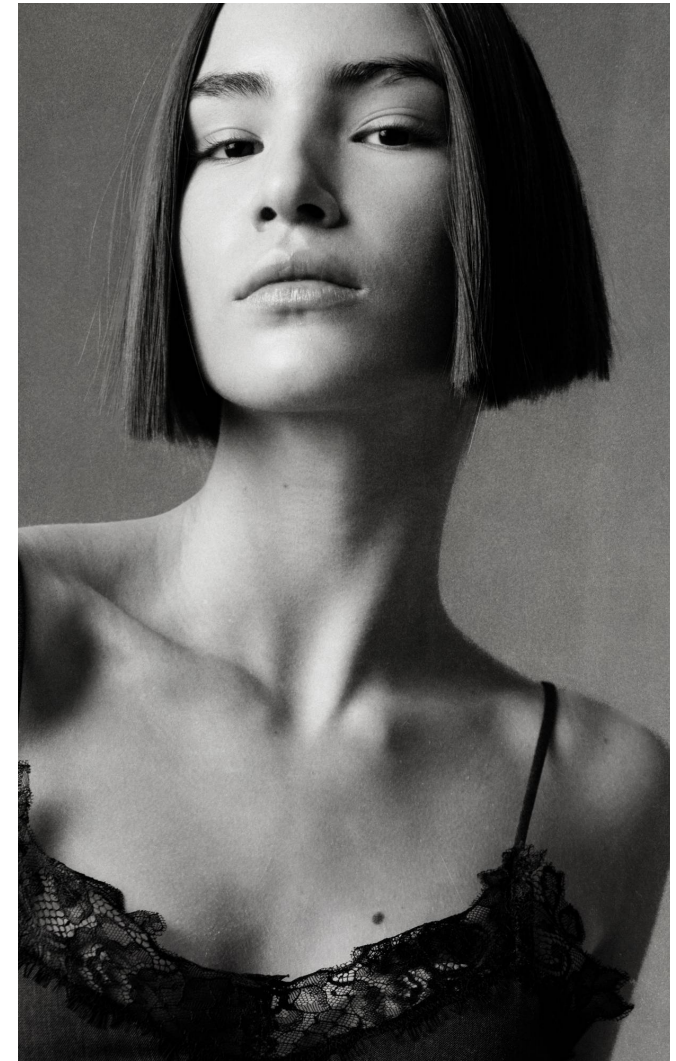

FLORA V.

Height: 178 cm **Bust:** 81 cm **Waist:** 60 cm **Hips:** 90 cm **Shoes:** 41 **Hair:** Brown **Eyes:** Brown

FLORA V.

Height: 178 cm **Bust:** 81 cm **Waist:** 60 cm **Hips:** 90 cm **Shoes:** 41 **Hair:** Brown **Eyes:** Brown