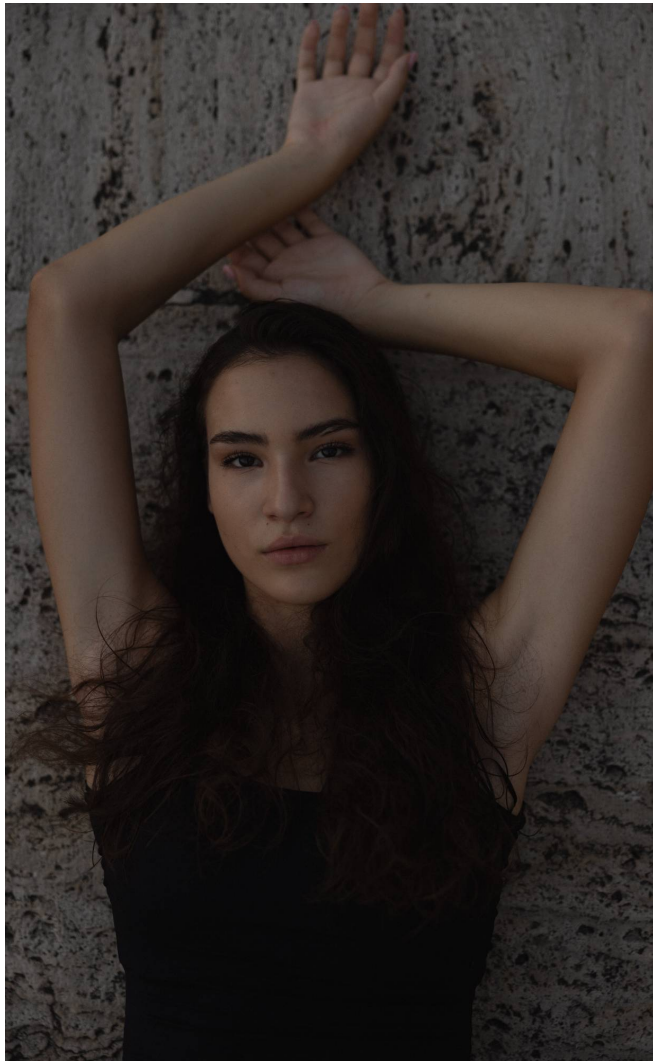

Height: 178 cm **Bust:** 81 cm **Waist:** 60 cm **Hips:** 90 cm **Shoes:** 41 **Hair:** Brown **Eyes:** Brown