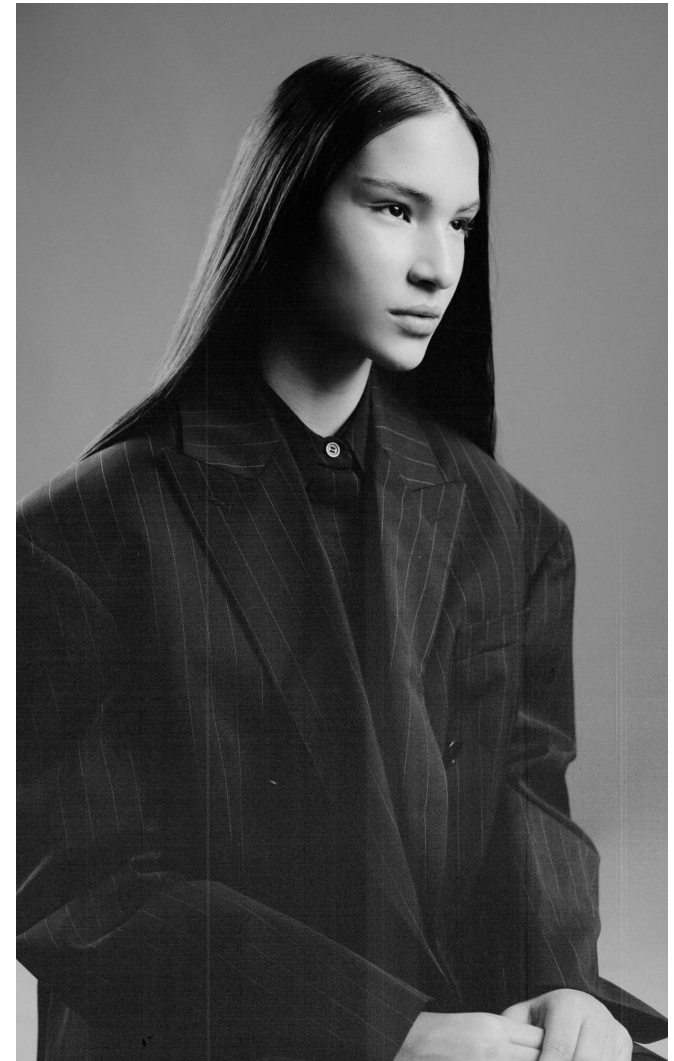

Height: 178 cm **Bust:** 81 cm **Waist:** 60 cm **Hips:** 90 cm **Shoes:** 41 **Hair:** Brown **Eyes:** Brown