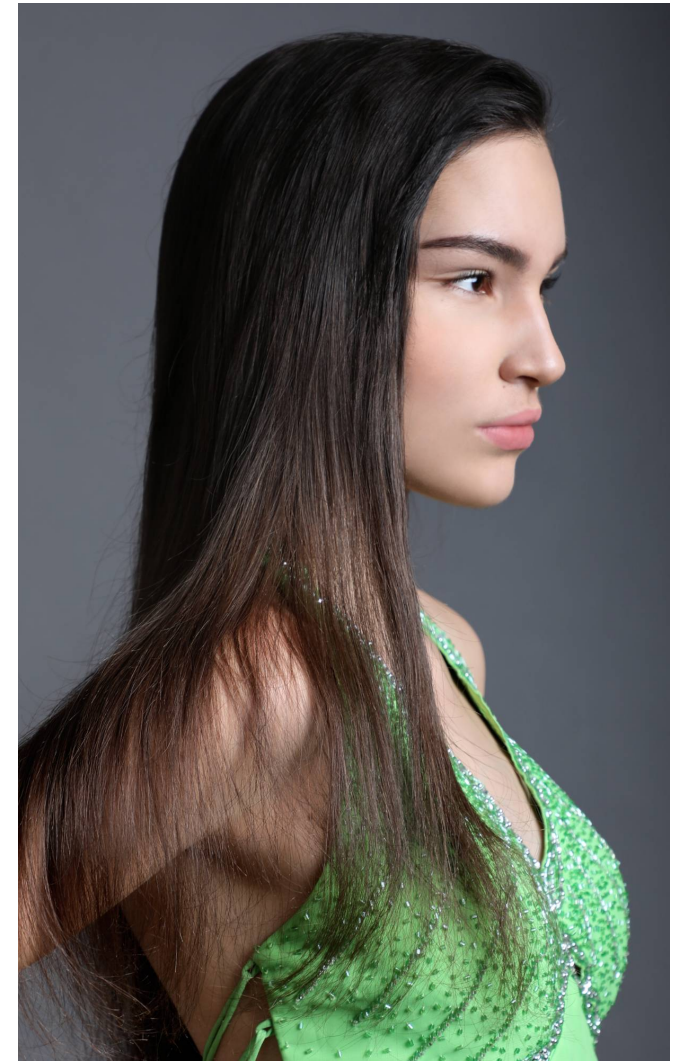

FLORA V.

Height: 178 cm **Bust:** 81 cm **Waist:** 60 cm **Hips:** 90 cm **Shoes:** 41 **Hair:** Brown **Eyes:** Brown

FLORA V.

Height: 178 cm **Bust:** 81 cm **Waist:** 60 cm **Hips:** 90 cm **Shoes:** 41 **Hair:** Brown **Eyes:** Brown