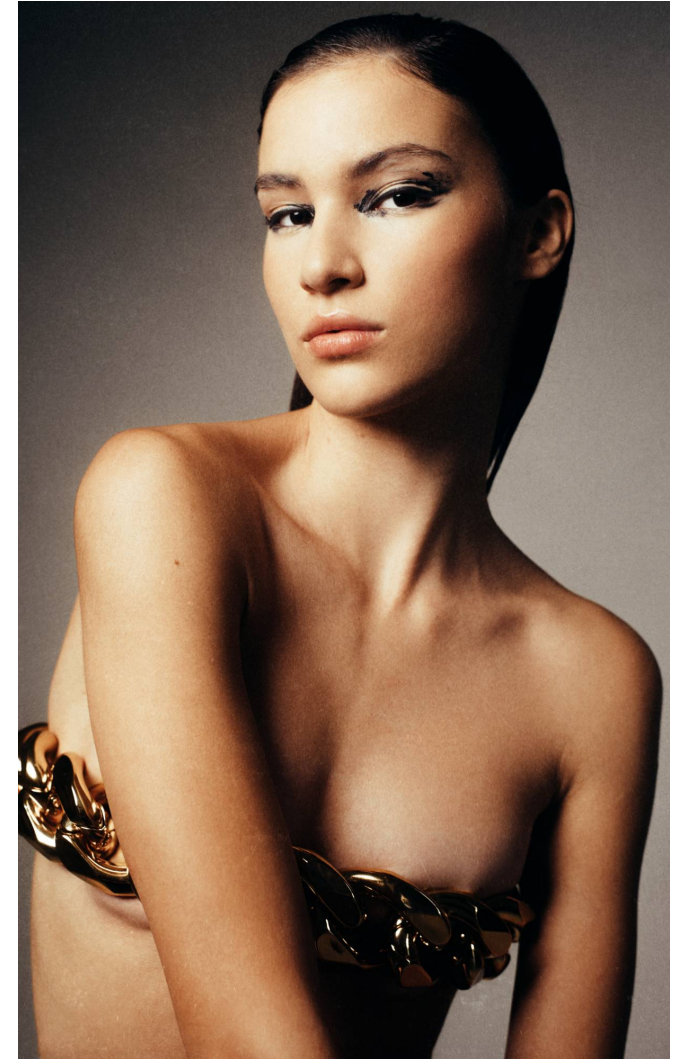

FLORA V.

Height: 178 cm **Bust:** 81 cm **Waist:** 60 cm **Hips:** 90 cm **Shoes:** 41 **Hair:** Brown **Eyes:** Brown