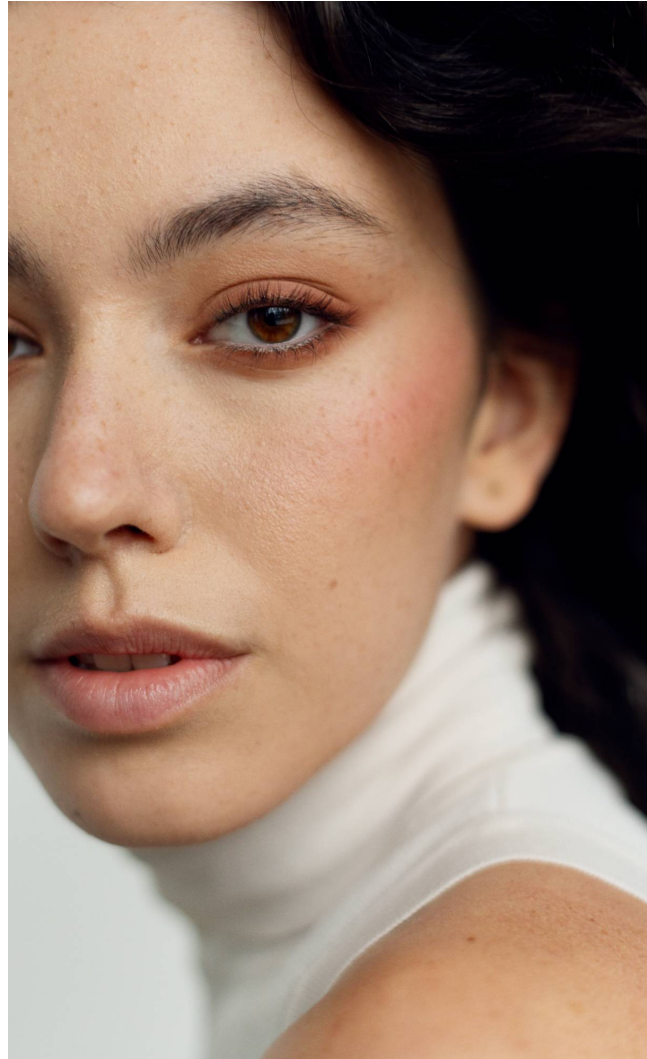

SZONJA LIZA

Height: 170 cm **Bust:** 84 cm **Waist:** 62 cm **Hips:** 89 cm **Shoes:** 39 **Hair:** Dark brown **Eyes:** Brown

SZONJA LIZA

Height: 170 cm **Bust:** 84 cm **Waist:** 62 cm **Hips:** 89 cm **Shoes:** 39 **Hair:** Dark brown **Eyes:** Brown