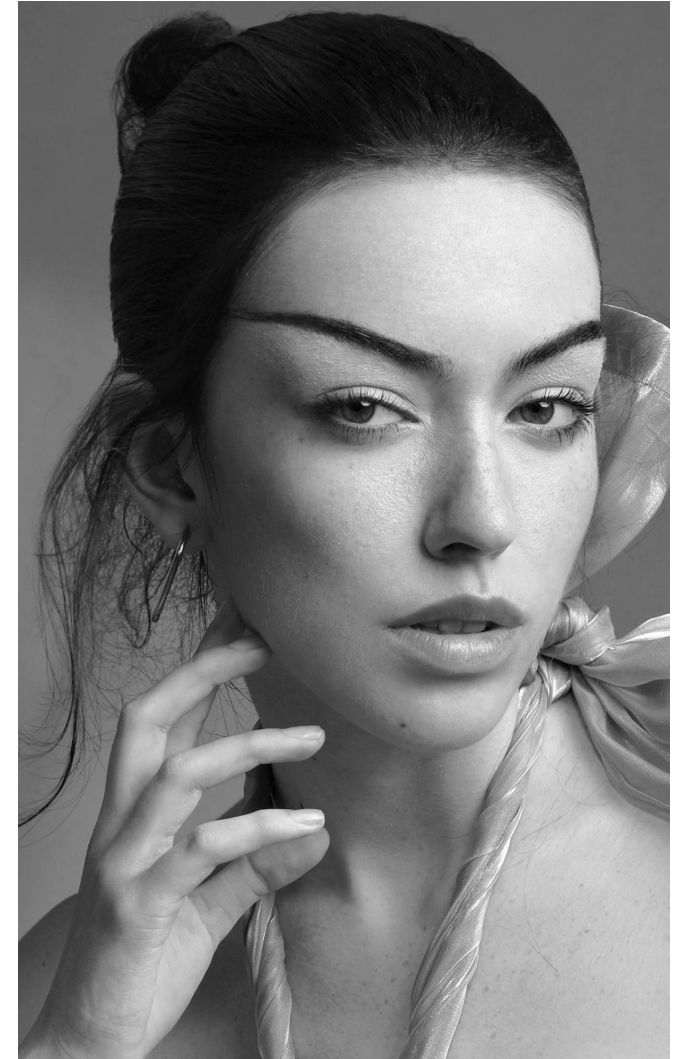

SZONJA LIZA

Height: 170 cm **Bust:** 84 cm **Waist:** 62 cm **Hips:** 89 cm **Shoes:** 39 **Hair:** Dark brown **Eyes:** Brown

SZONJA LIZA

Height: 170 cm **Bust:** 84 cm **Waist:** 62 cm **Hips:** 89 cm **Shoes:** 39 **Hair:** Dark brown **Eyes:** Brown