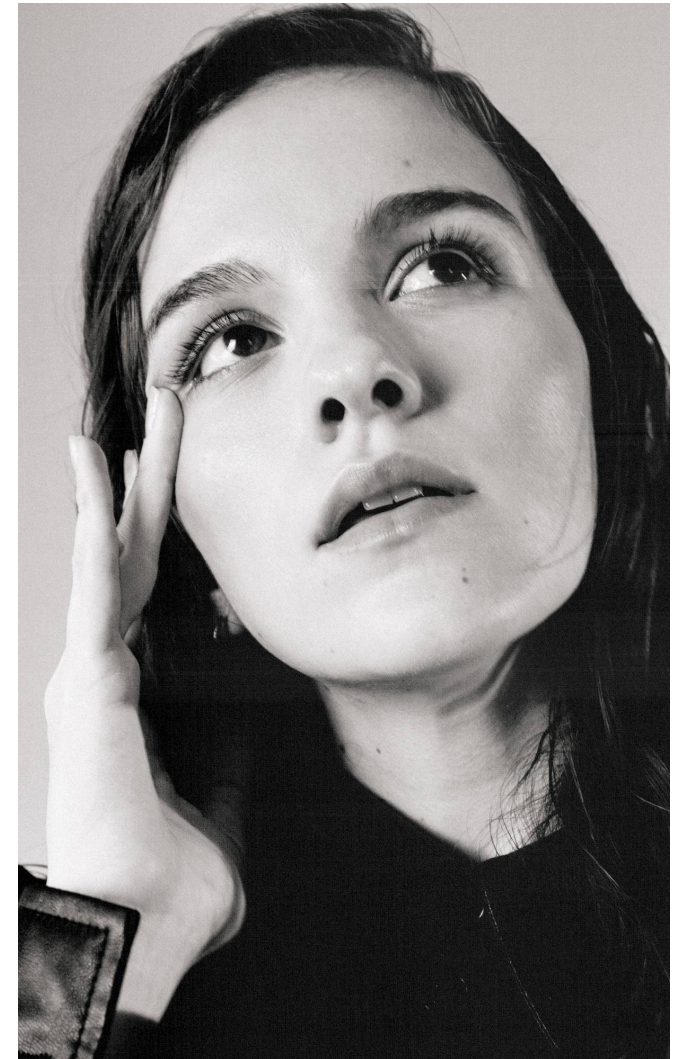

DAISY

Height: 177 cm **Bust:** 85 cm **Waist:** 62 cm **Hips:** 87 cm **Shoes:** 39 **Hair:** Brown **Eyes:** Brown

DAISY

Height: 177 cm **Bust:** 85 cm **Waist:** 62 cm **Hips:** 87 cm **Shoes:** 39 **Hair:** Brown **Eyes:** Brown