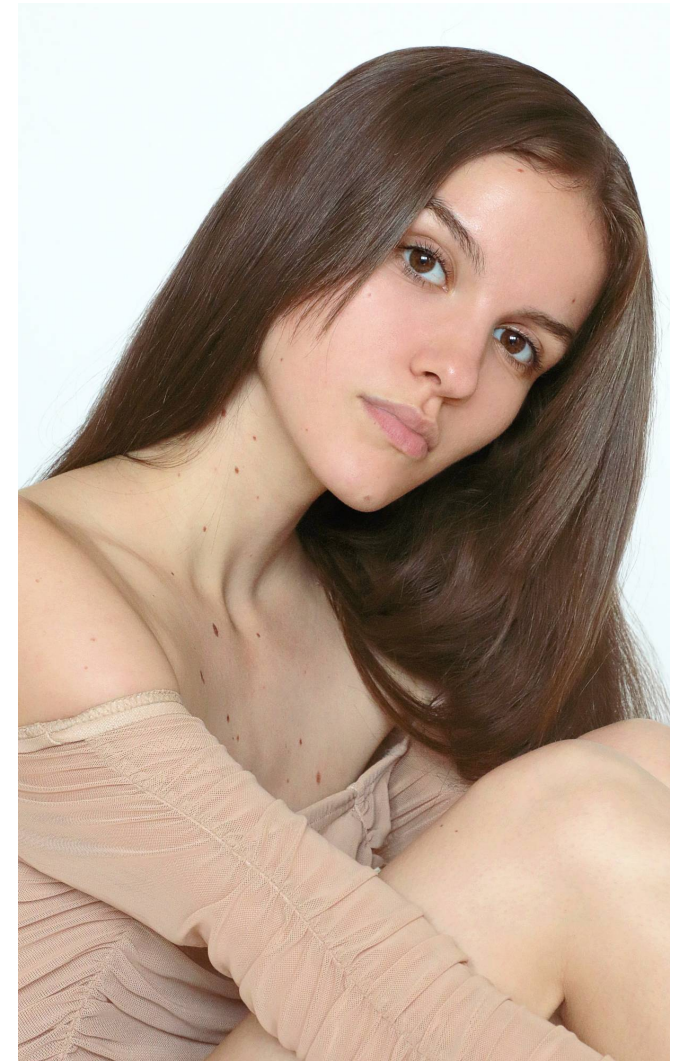

DAISY

Height: 177 cm **Bust:** 85 cm **Waist:** 62 cm **Hips:** 87 cm **Shoes:** 39 **Hair:** Brown **Eyes:** Brown

DAISY

Height: 177 cm **Bust:** 85 cm **Waist:** 62 cm **Hips:** 87 cm **Shoes:** 39 **Hair:** Brown **Eyes:** Brown