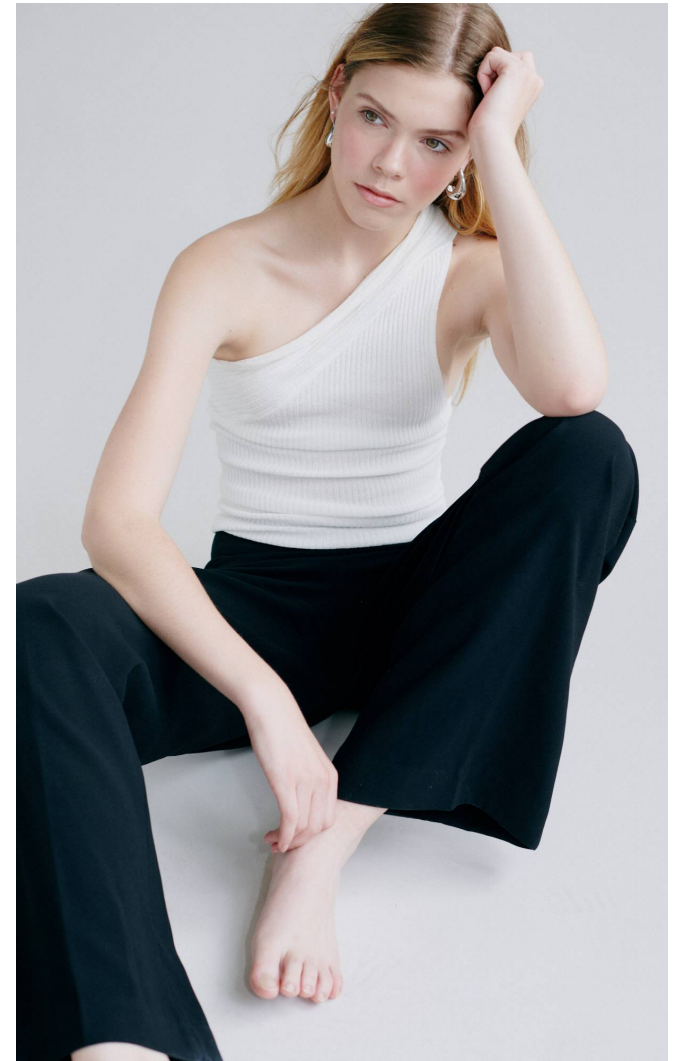

REBECA

Height: 179 cm **Bust:** 83 cm **Waist:** 62 cm **Hips:** 88 cm **Shoes:** 41 **Hair:** Dark blonde **Eyes:** Green

REBECA

Height: 179 cm **Bust:** 83 cm **Waist:** 62 cm **Hips:** 88 cm **Shoes:** 41 **Hair:** Dark blonde **Eyes:** Green

REBECA

Height: 179 cm **Bust:** 83 cm **Waist:** 62 cm **Hips:** 88 cm **Shoes:** 41 **Hair:** Dark blonde **Eyes:** Green