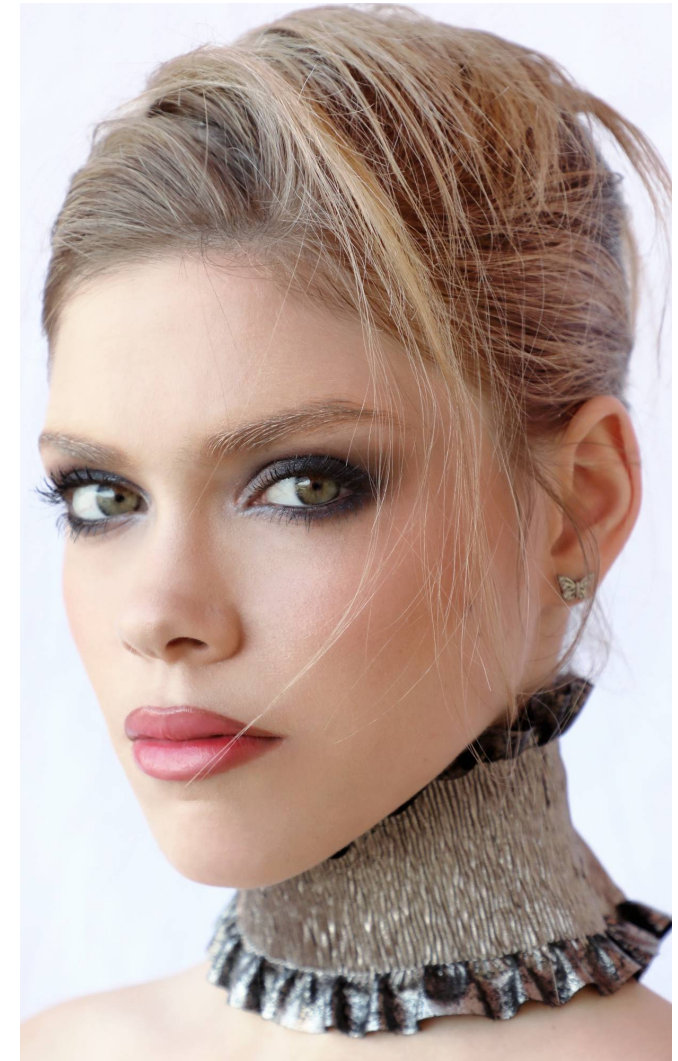

REBECA

**Height:** 179 cm **Bust:** 83 cm **Waist:** 62 cm **Hips:** 88 cm **Shoes:** 41 **Hair:** Dark blonde **Eyes:** Green

## REBECA

**Height:** 179 cm **Bust:** 83 cm **Waist:** 62 cm **Hips:** 88 cm **Shoes:** 41 **Hair:** Dark blonde **Eyes:** Green

REBECA

**Height:** 179 cm **Bust:** 83 cm **Waist:** 62 cm **Hips:** 88 cm **Shoes:** 41 **Hair:** Dark blonde **Eyes:** Green