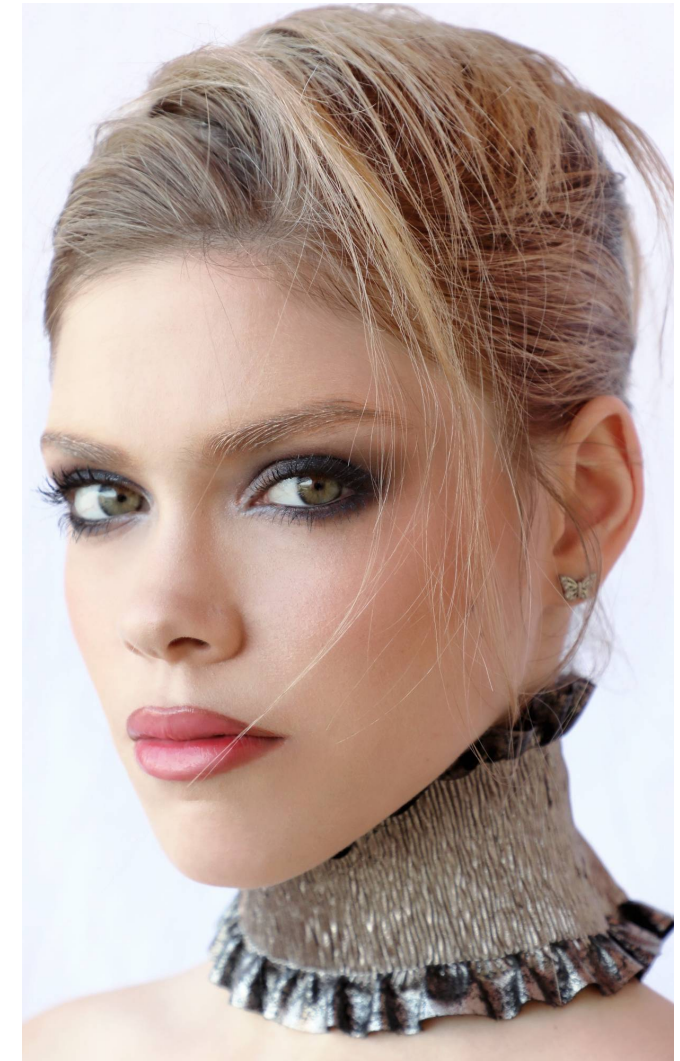

REBECA

Height: 179 cm **Bust:** 83 cm **Waist:** 62 cm **Hips:** 88 cm **Shoes:** 41 **Hair:** Dark blonde **Eyes:** Green

REBECA

Height: 179 cm **Bust:** 83 cm **Waist:** 62 cm **Hips:** 88 cm **Shoes:** 41 **Hair:** Dark blonde **Eyes:** Green