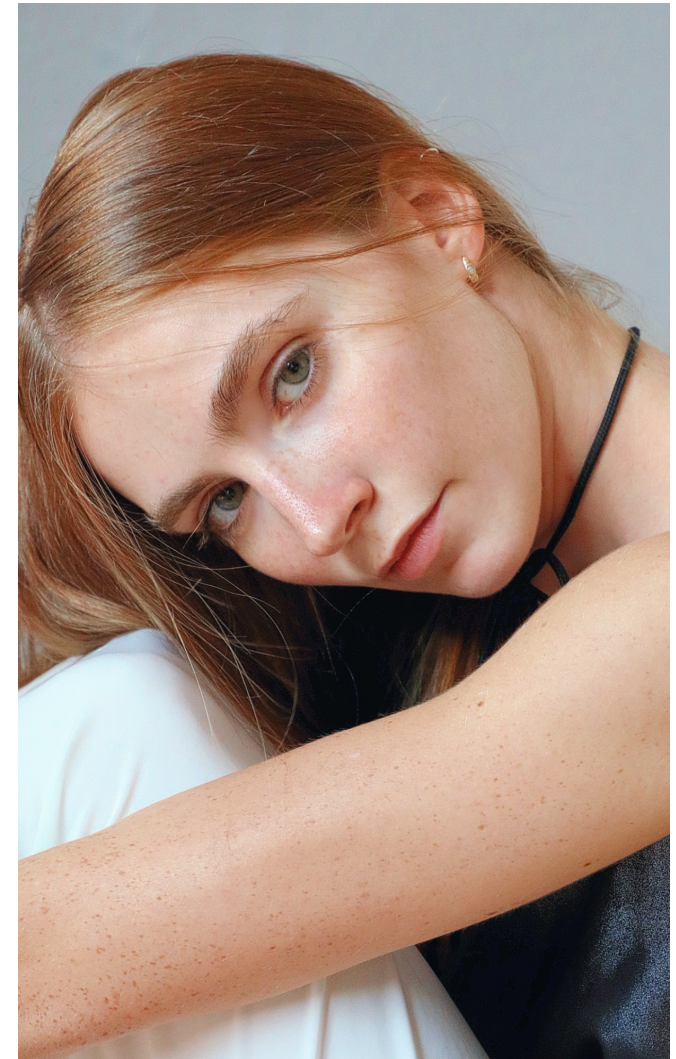

JASMINE

Height: 174 cm **Bust:** 80 cm **Waist:** 63 cm **Hips:** 86 cm **Shoes:** 39 **Hair:** Reddish blonde **Eyes:** Blue