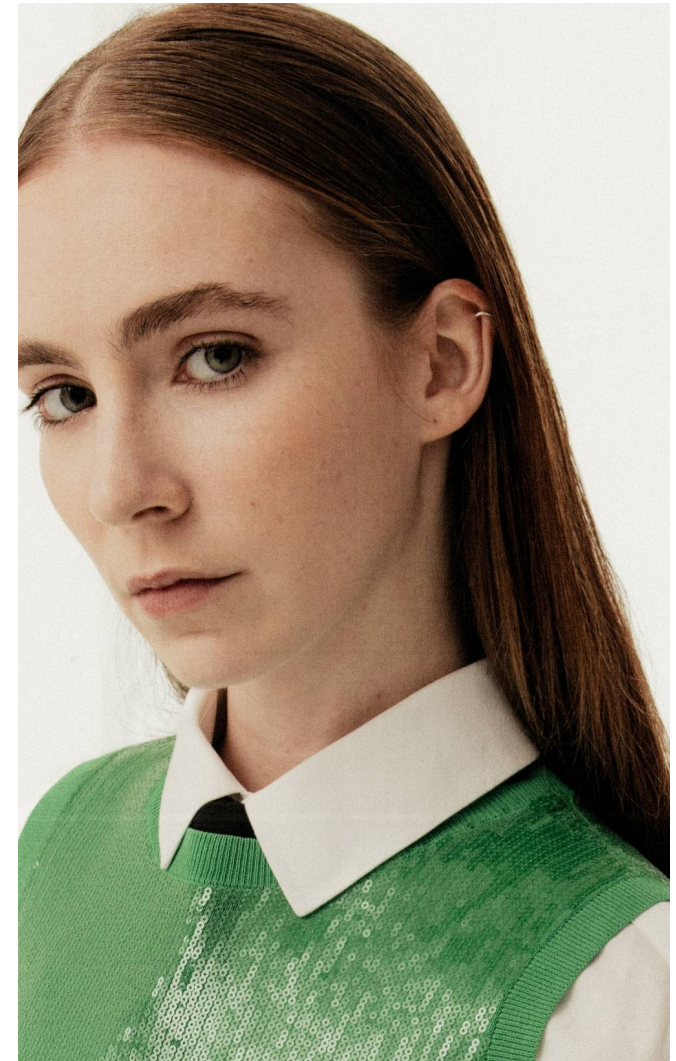

JASMINE

Height: 174 cm **Bust:** 80 cm **Waist:** 63 cm **Hips:** 86 cm **Shoes:** 39 **Hair:** Reddish blonde **Eyes:** Blue

JASMINE

Height: 174 cm **Bust:** 80 cm **Waist:** 63 cm **Hips:** 86 cm **Shoes:** 39 **Hair:** Reddish blonde **Eyes:** Blue