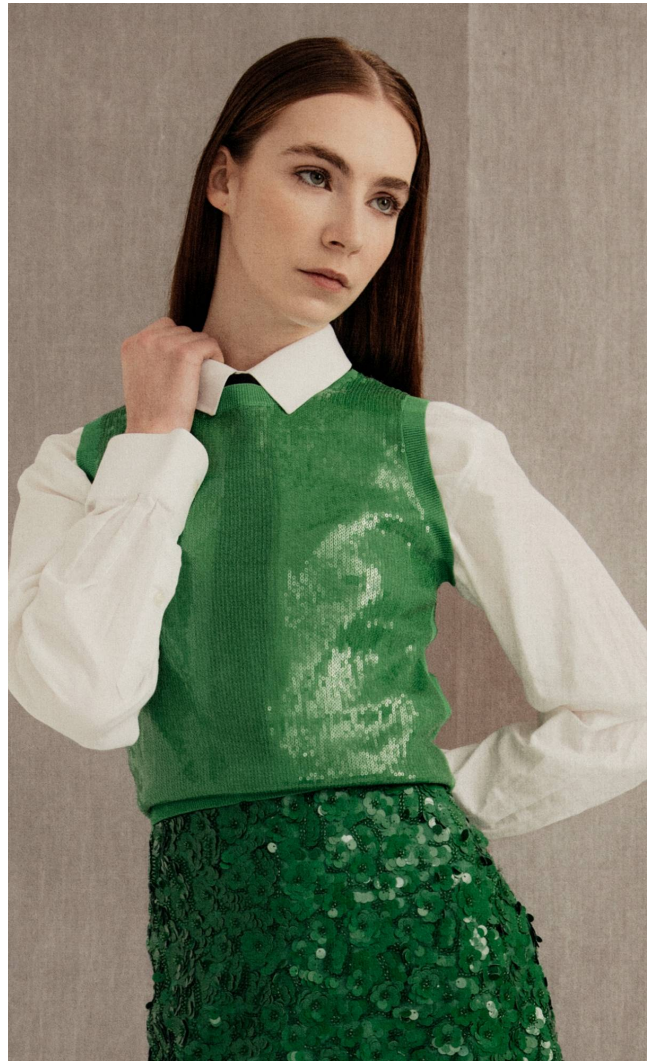

JASMINE

Height: 174 cm **Bust:** 80 cm **Waist:** 63 cm **Hips:** 86 cm **Shoes:** 39 **Hair:** Reddish blonde **Eyes:** Blue

JASMINE

Height: 174 cm **Bust:** 80 cm **Waist:** 63 cm **Hips:** 86 cm **Shoes:** 39 **Hair:** Reddish blonde **Eyes:** Blue