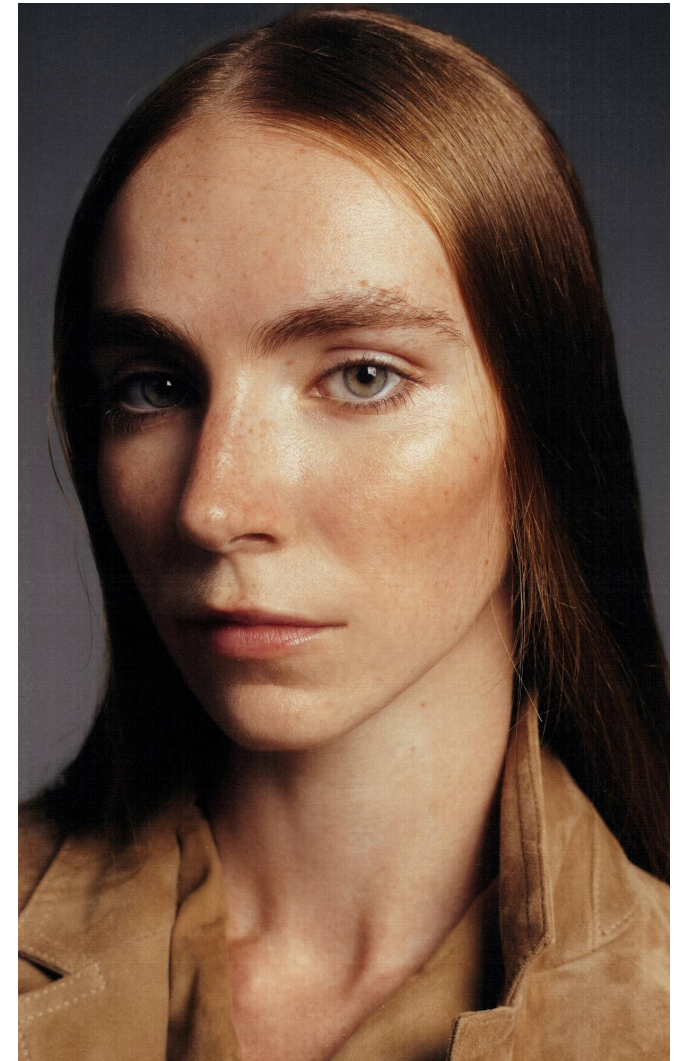

JASMINE

Height: 174 cm **Bust:** 80 cm **Waist:** 63 cm **Hips:** 86 cm **Shoes:** 39 **Hair:** Reddish blonde **Eyes:** Blue