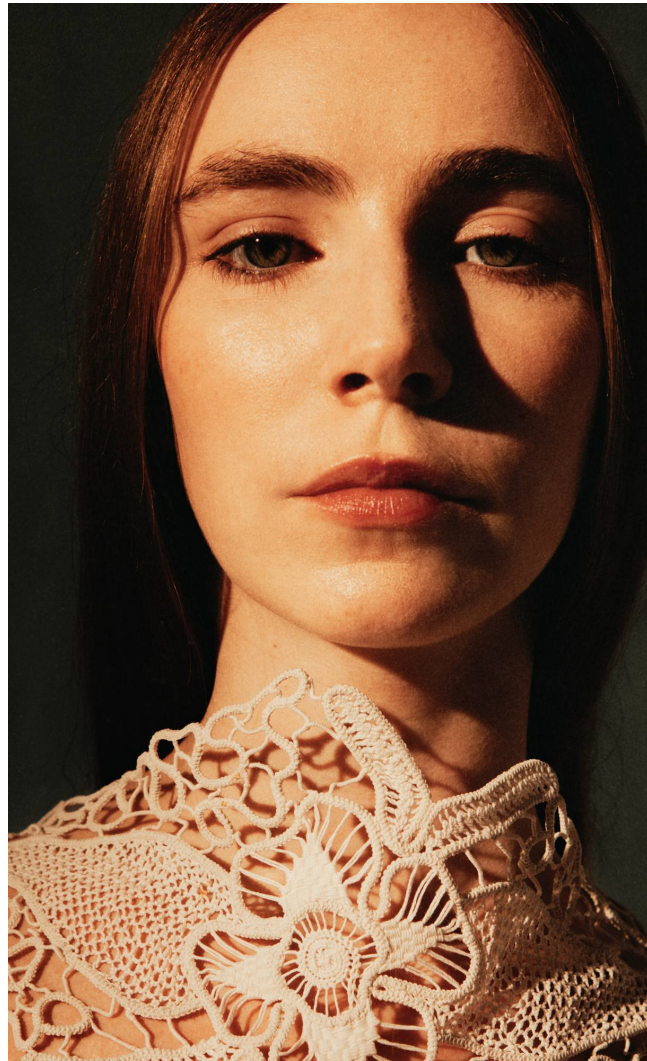

JASMINE

Height: 174 cm **Bust:** 80 cm **Waist:** 63 cm **Hips:** 86 cm **Shoes:** 39 **Hair:** Reddish blonde **Eyes:** Blue

JASMINE

Height: 174 cm **Bust:** 80 cm **Waist:** 63 cm **Hips:** 86 cm **Shoes:** 39 **Hair:** Reddish blonde **Eyes:** Blue