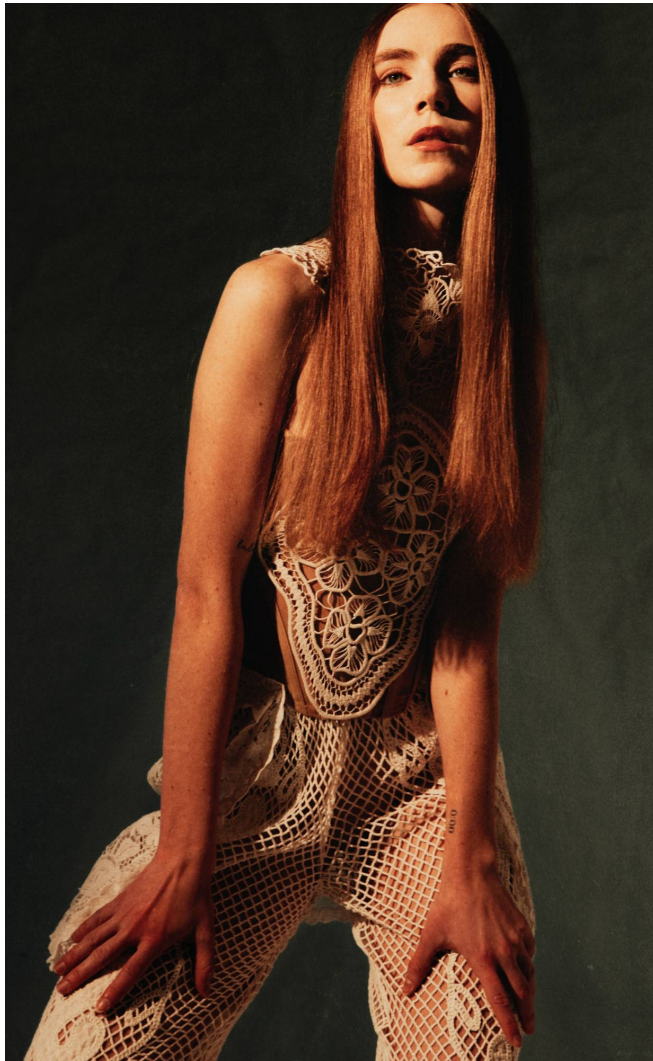

JASMINE

Height: 174 cm **Bust:** 80 cm **Waist:** 63 cm **Hips:** 86 cm **Shoes:** 39 **Hair:** Reddish blonde **Eyes:** Blue

JASMINE

Height: 174 cm **Bust:** 80 cm **Waist:** 63 cm **Hips:** 86 cm **Shoes:** 39 **Hair:** Reddish blonde **Eyes:** Blue