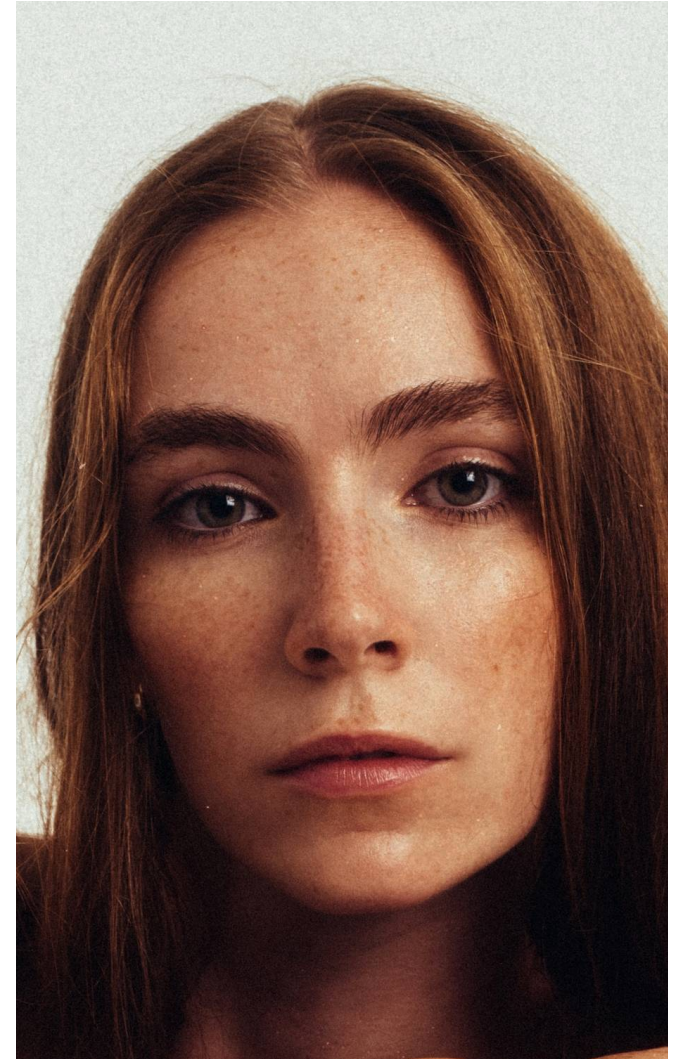

## JASMINE

**Height:** 174 cm **Bust:** 80 cm **Waist:** 63 cm **Hips:** 86 cm **Shoes:** 39 **Hair:** Reddish blonde **Eyes:** Blue