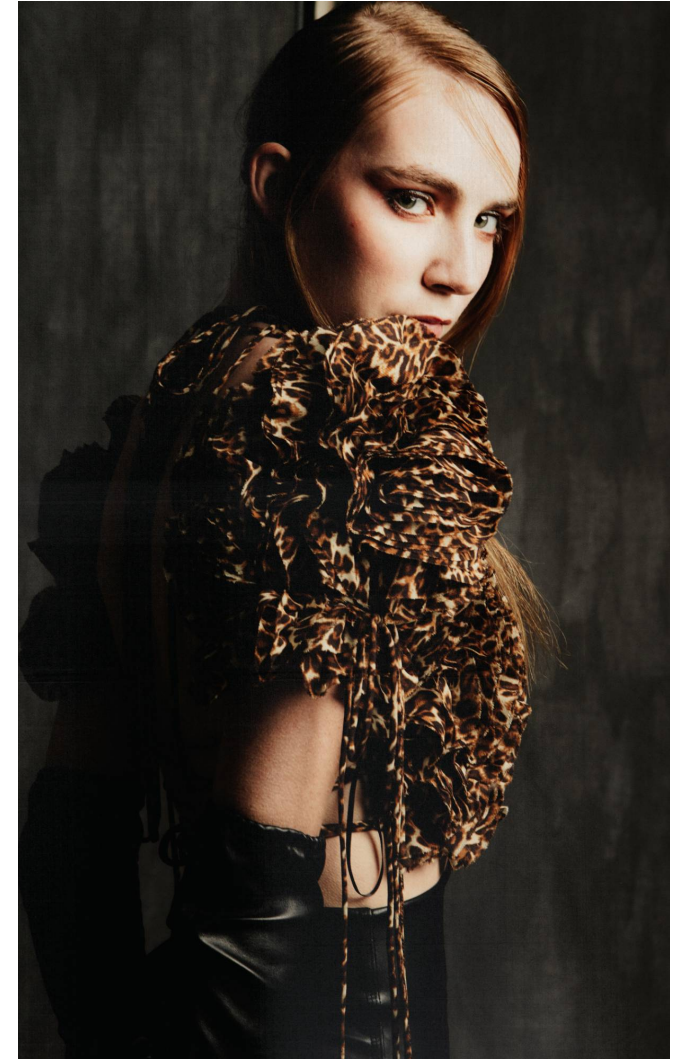

JASMINE

Height: 174 cm **Bust:** 80 cm **Waist:** 63 cm **Hips:** 86 cm **Shoes:** 39 **Hair:** Reddish blonde **Eyes:** Blue

JASMINE

Height: 174 cm **Bust:** 80 cm **Waist:** 63 cm **Hips:** 86 cm **Shoes:** 39 **Hair:** Reddish blonde **Eyes:** Blue