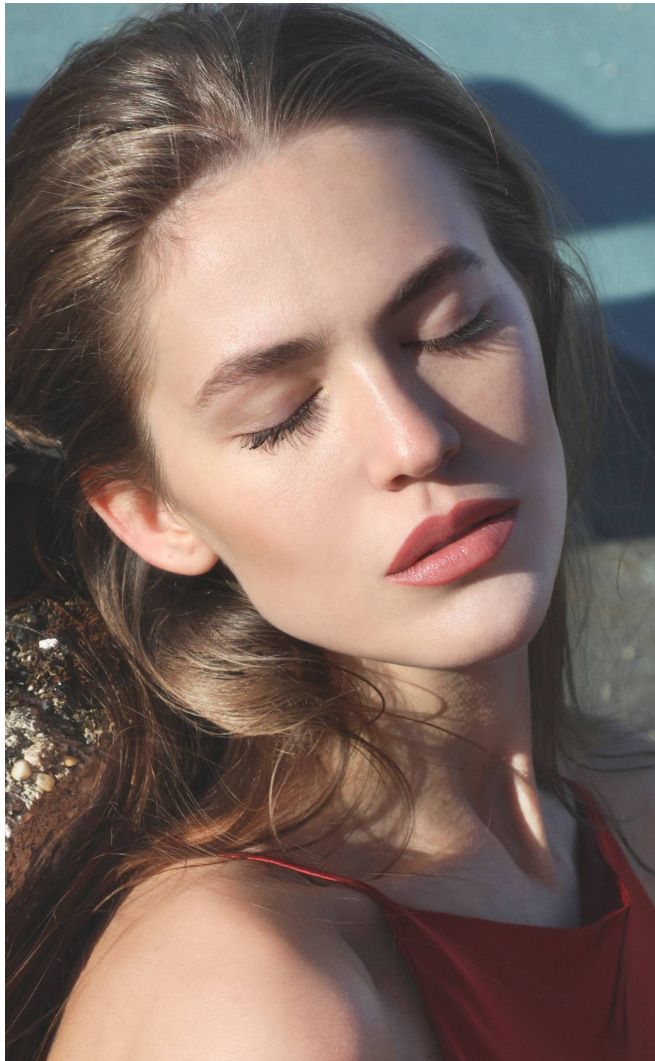

DORA Erős

**Height:** 177 cm **Bust:** 83 cm **Waist:** 61 cm **Hips:** 91 cm **Shoes:** 40 **Hair:** Dark blonde **Eyes:** Blue

DORA Erős

**Height:** 177 cm **Bust:** 83 cm **Waist:** 61 cm **Hips:** 91 cm **Shoes:** 40 **Hair:** Dark blonde **Eyes:** Blue

DORA Erős

**Height:** 177 cm **Bust:** 83 cm **Waist:** 61 cm **Hips:** 91 cm **Shoes:** 40 **Hair:** Dark blonde **Eyes:** Blue

## DORA Erős

**Height:** 177 cm **Bust:** 83 cm **Waist:** 61 cm **Hips:** 91 cm **Shoes:** 40 **Hair:** Dark blonde **Eyes:** Blue