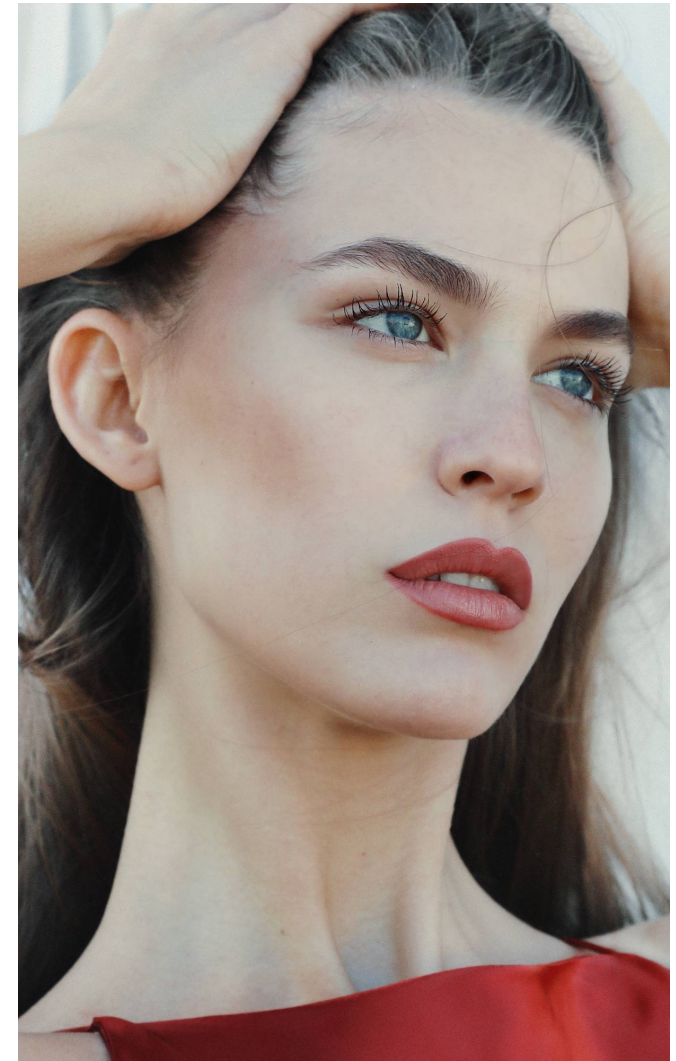

DORA Erős

Height: 177 cm **Bust:** 83 cm **Waist:** 61 cm **Hips:** 91 cm **Shoes:** 40 **Hair:** Dark blonde **Eyes:** Blue

DORA Erős

Height: 177 cm **Bust:** 83 cm **Waist:** 61 cm **Hips:** 91 cm **Shoes:** 40 **Hair:** Dark blonde **Eyes:** Blue

DORA Erős

Height: 177 cm **Bust:** 83 cm **Waist:** 61 cm **Hips:** 91 cm **Shoes:** 40 **Hair:** Dark blonde **Eyes:** Blue