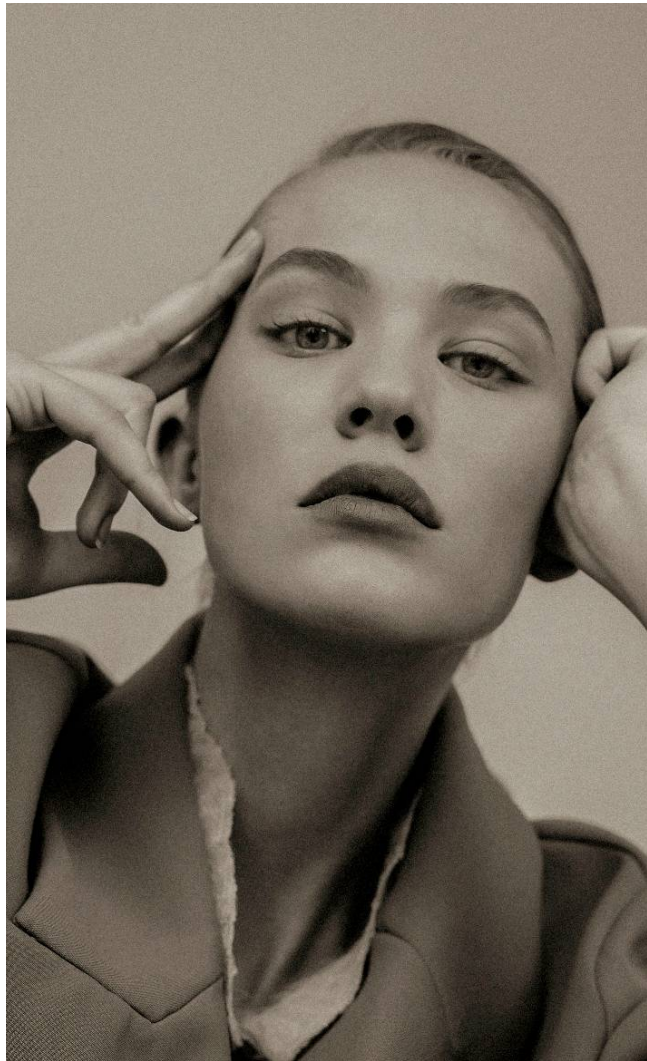

DORA Erős

Height: 177 cm **Bust:** 83 cm **Waist:** 61 cm **Hips:** 91 cm **Shoes:** 40 **Hair:** Dark blonde **Eyes:** Blue

DORA Erős

Height: 177 cm **Bust:** 83 cm **Waist:** 61 cm **Hips:** 91 cm **Shoes:** 40 **Hair:** Dark blonde **Eyes:** Blue