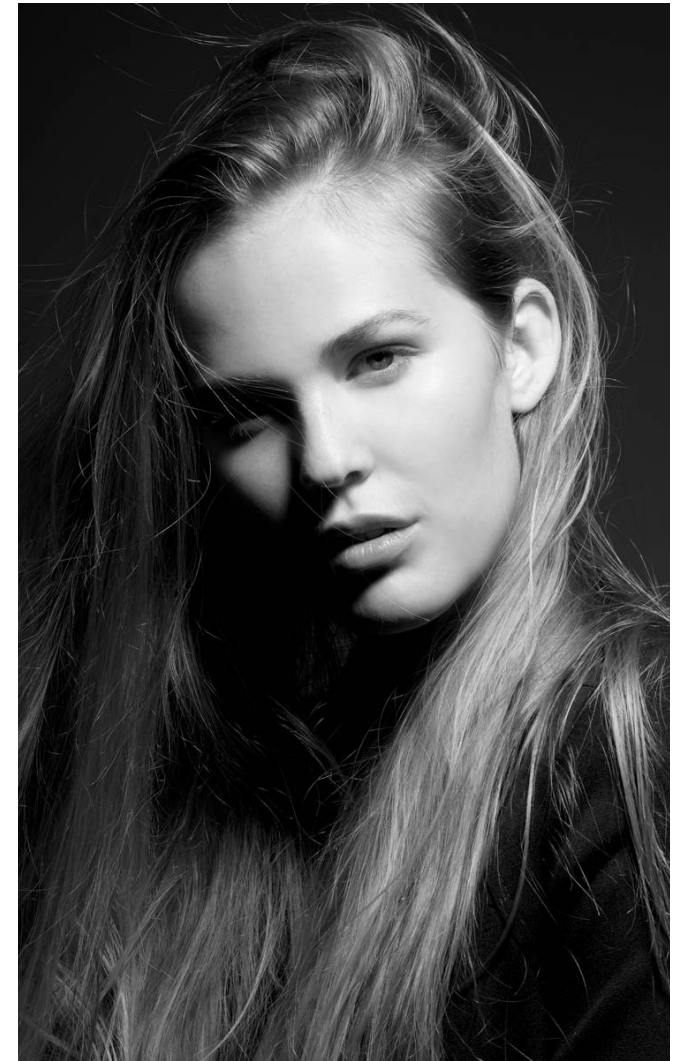

DORA Erős

Height: 177 cm **Bust:** 83 cm **Waist:** 61 cm **Hips:** 91 cm **Shoes:** 40 **Hair:** Dark blonde **Eyes:** Blue

DORA Erős

Height: 177 cm **Bust:** 83 cm **Waist:** 61 cm **Hips:** 91 cm **Shoes:** 40 **Hair:** Dark blonde **Eyes:** Blue