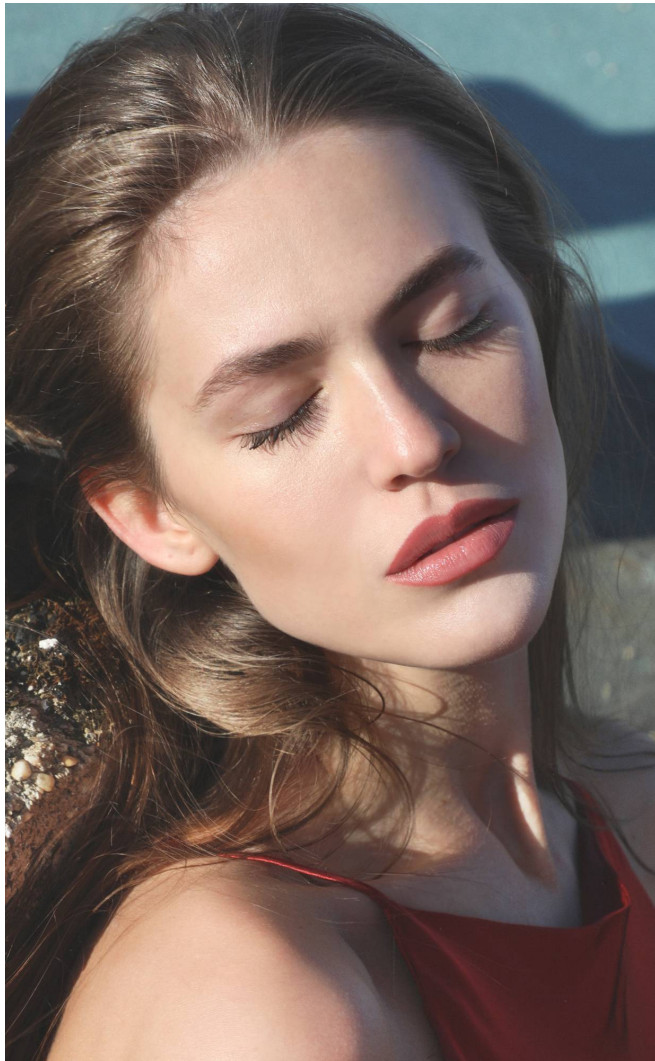

DORA Erős

Height: 177 cm **Bust:** 83 cm **Waist:** 61 cm **Hips:** 91 cm **Shoes:** 40 **Hair:** Dark blonde **Eyes:** Blue

DORA Erős

Height: 177 cm **Bust:** 83 cm **Waist:** 61 cm **Hips:** 91 cm **Shoes:** 40 **Hair:** Dark blonde **Eyes:** Blue