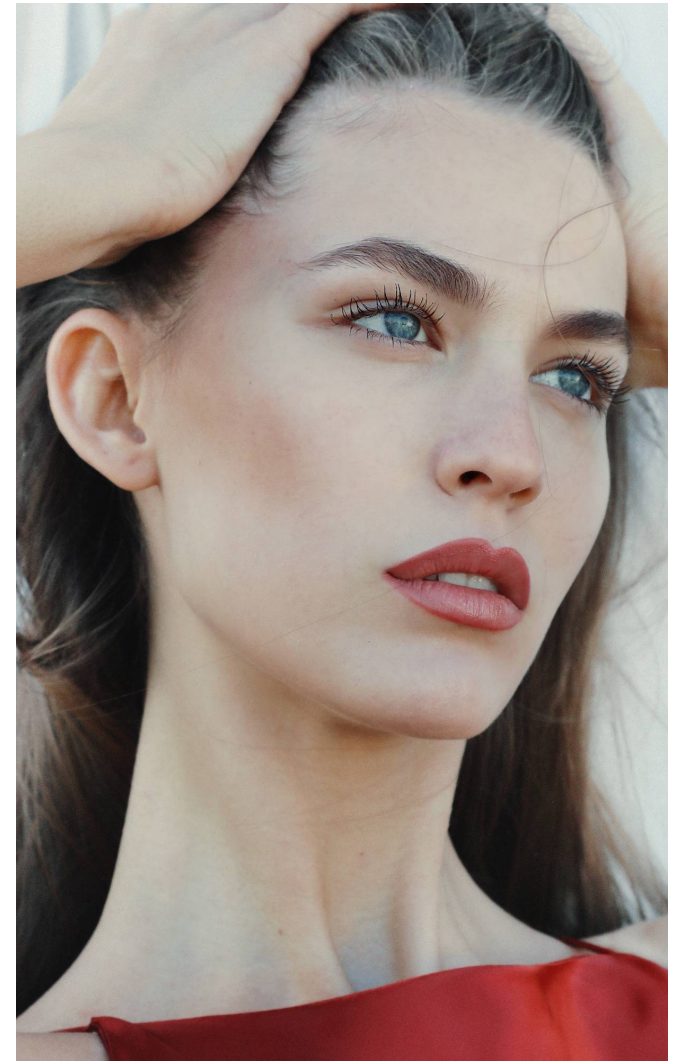

DORA Erős

Height: 177 cm **Bust:** 83 cm **Waist:** 61 cm **Hips:** 91 cm **Shoes:** 40 **Hair:** Dark blonde **Eyes:** Blue

DORA Erős

Height: 177 cm **Bust:** 83 cm **Waist:** 61 cm **Hips:** 91 cm **Shoes:** 40 **Hair:** Dark blonde **Eyes:** Blue

DORA Erős

Height: 177 cm **Bust:** 83 cm **Waist:** 61 cm **Hips:** 91 cm **Shoes:** 40 **Hair:** Dark blonde **Eyes:** Blue