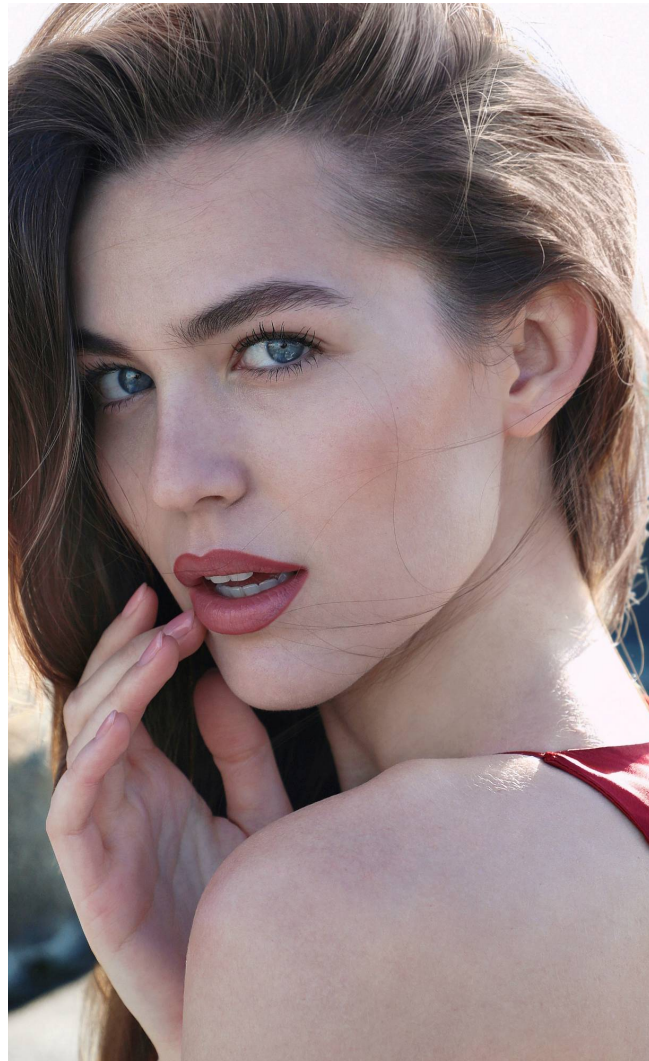

DORA Erős

Height: 177 cm **Bust:** 83 cm **Waist:** 61 cm **Hips:** 91 cm **Shoes:** 40 **Hair:** Dark blonde **Eyes:** Blue

DORA Erős

Height: 177 cm **Bust:** 83 cm **Waist:** 61 cm **Hips:** 91 cm **Shoes:** 40 **Hair:** Dark blonde **Eyes:** Blue

DORA Erős

Height: 177 cm **Bust:** 83 cm **Waist:** 61 cm **Hips:** 91 cm **Shoes:** 40 **Hair:** Dark blonde **Eyes:** Blue