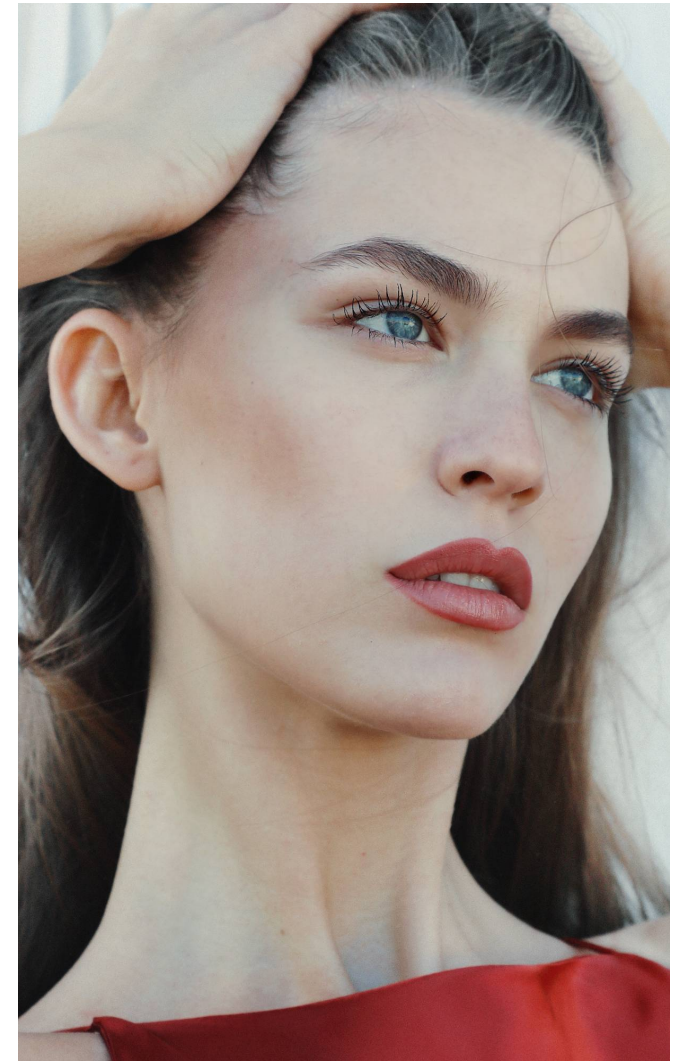

DORA Erős

**Height:** 177 cm **Bust:** 83 cm **Waist:** 61 cm **Hips:** 91 cm **Shoes:** 40 **Hair:** Dark blonde **Eyes:** Blue

DORA Erős

**Height:** 177 cm **Bust:** 83 cm **Waist:** 61 cm **Hips:** 91 cm **Shoes:** 40 **Hair:** Dark blonde **Eyes:** Blue

DORA Erős

**Height:** 177 cm **Bust:** 83 cm **Waist:** 61 cm **Hips:** 91 cm **Shoes:** 40 **Hair:** Dark blonde **Eyes:** Blue

## DORA Erős

**Height:** 177 cm **Bust:** 83 cm **Waist:** 61 cm **Hips:** 91 cm **Shoes:** 40 **Hair:** Dark blonde **Eyes:** Blue