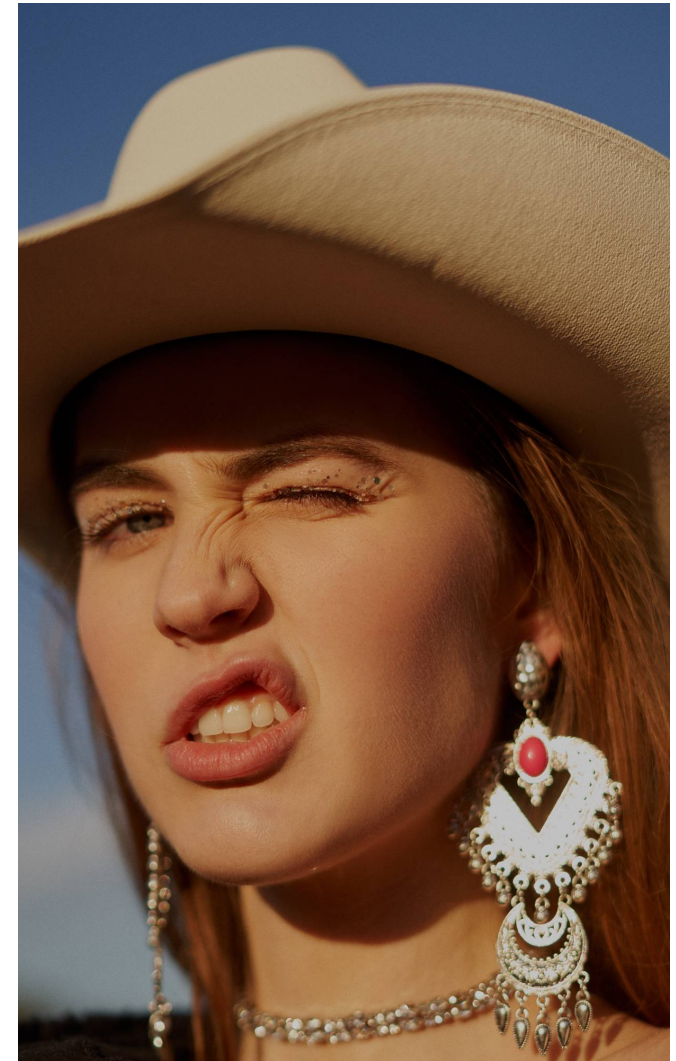

DORA Erős

Height: 177 cm **Bust:** 83 cm **Waist:** 61 cm **Hips:** 91 cm **Shoes:** 40 **Hair:** Dark blonde **Eyes:** Blue