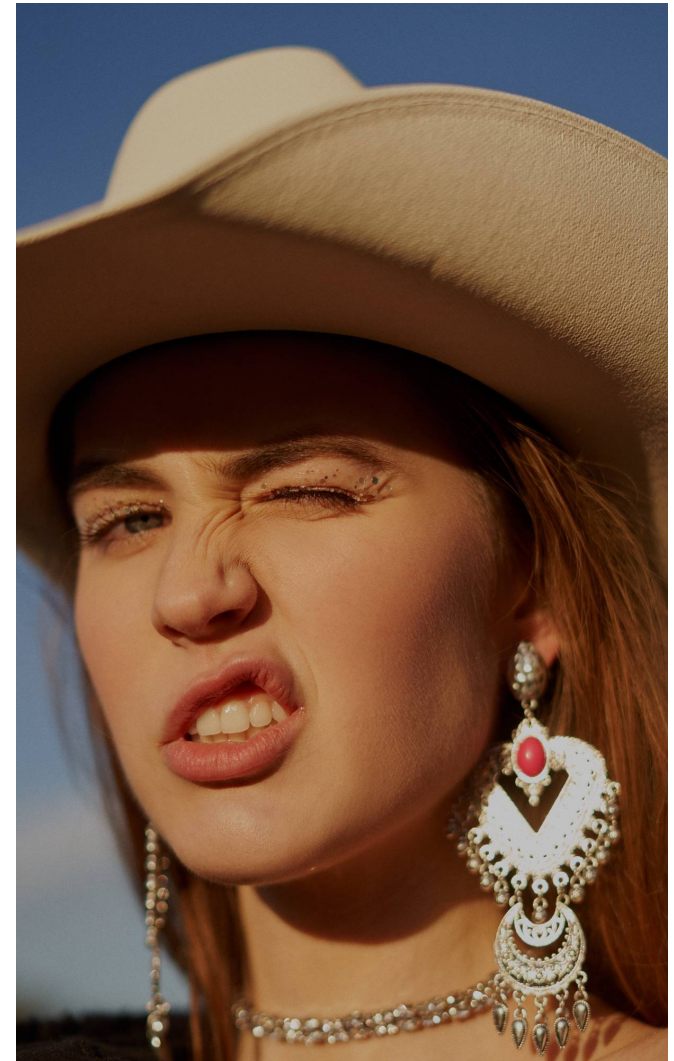

DORA Erős

Height: 177 cm **Bust:** 83 cm **Waist:** 61 cm **Hips:** 91 cm **Shoes:** 40 **Hair:** Dark blonde **Eyes:** Blue