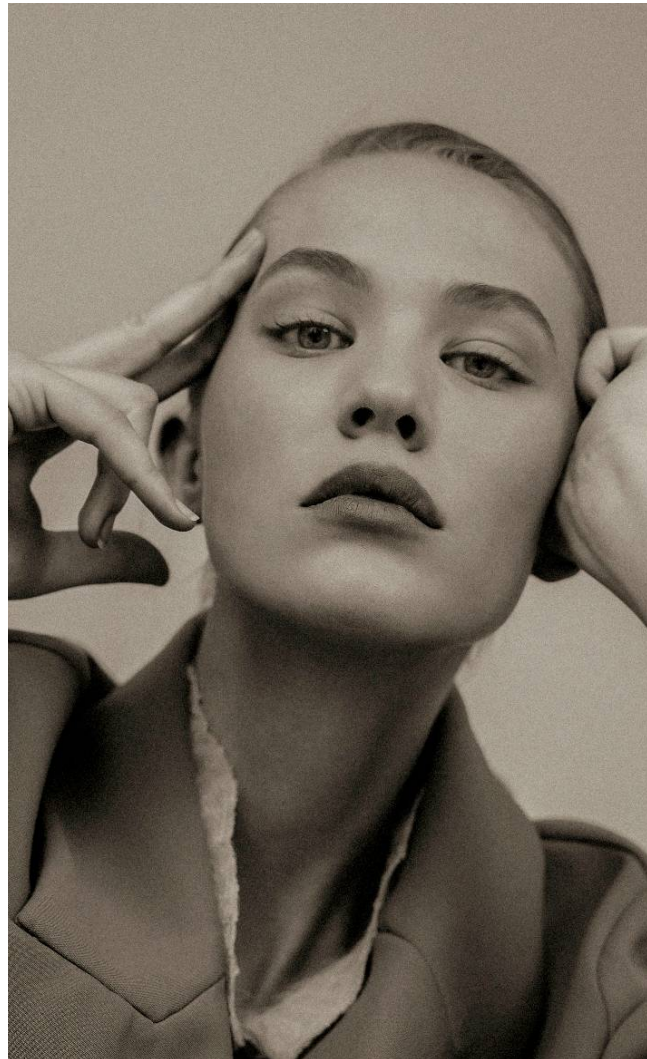

DORA Erős

**Height:** 177 cm **Bust:** 83 cm **Waist:** 61 cm **Hips:** 91 cm **Shoes:** 40 **Hair:** Dark blonde **Eyes:** Blue

DORA Erős

**Height:** 177 cm **Bust:** 83 cm **Waist:** 61 cm **Hips:** 91 cm **Shoes:** 40 **Hair:** Dark blonde **Eyes:** Blue

DORA Erős

**Height:** 177 cm **Bust:** 83 cm **Waist:** 61 cm **Hips:** 91 cm **Shoes:** 40 **Hair:** Dark blonde **Eyes:** Blue

## DORA Erős

**Height:** 177 cm **Bust:** 83 cm **Waist:** 61 cm **Hips:** 91 cm **Shoes:** 40 **Hair:** Dark blonde **Eyes:** Blue