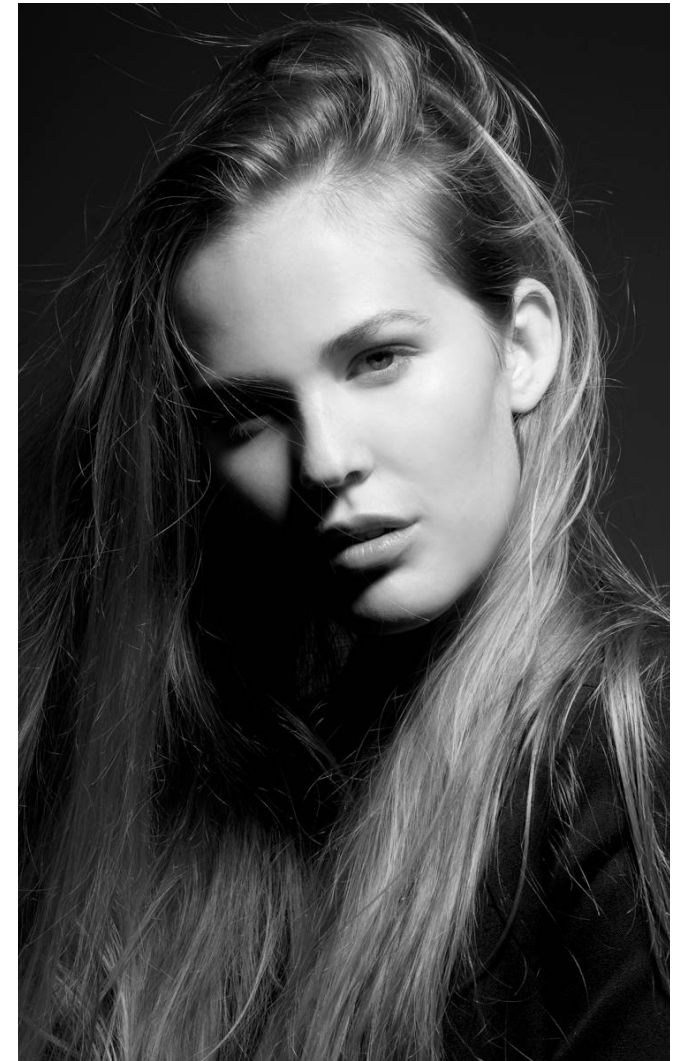

DORA Erős

**Height:** 177 cm **Bust:** 83 cm **Waist:** 61 cm **Hips:** 91 cm **Shoes:** 40 **Hair:** Dark blonde **Eyes:** Blue

DORA Erős

**Height:** 177 cm **Bust:** 83 cm **Waist:** 61 cm **Hips:** 91 cm **Shoes:** 40 **Hair:** Dark blonde **Eyes:** Blue

DORA Erős

**Height:** 177 cm **Bust:** 83 cm **Waist:** 61 cm **Hips:** 91 cm **Shoes:** 40 **Hair:** Dark blonde **Eyes:** Blue

## DORA Erős

**Height:** 177 cm **Bust:** 83 cm **Waist:** 61 cm **Hips:** 91 cm **Shoes:** 40 **Hair:** Dark blonde **Eyes:** Blue