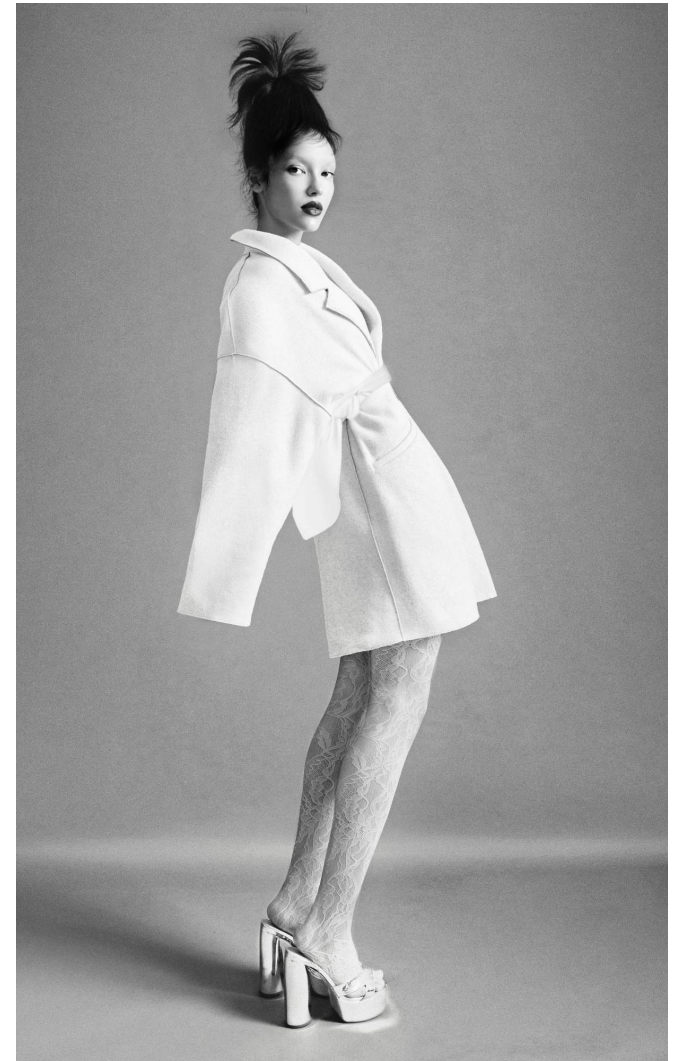

PANNA

Height: 170 cm **Bust:** 80 cm **Waist:** 58 cm **Hips:** 89 cm **Shoes:** 38 **Hair:** Brown **Eyes:** Brown

PANNA

Height: 170 cm **Bust:** 80 cm **Waist:** 58 cm **Hips:** 89 cm **Shoes:** 38 **Hair:** Brown **Eyes:** Brown