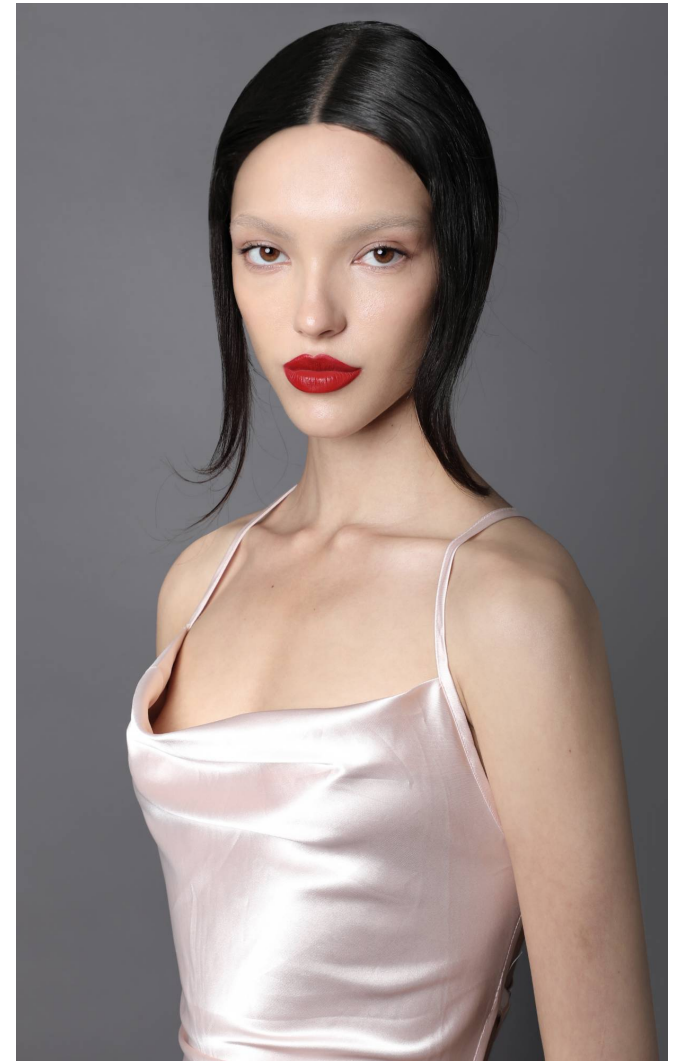

PANNA

Height: 170 cm **Bust:** 80 cm **Waist:** 58 cm **Hips:** 89 cm **Shoes:** 38 **Hair:** Brown **Eyes:** Brown

PANNA

Height: 170 cm **Bust:** 80 cm **Waist:** 58 cm **Hips:** 89 cm **Shoes:** 38 **Hair:** Brown **Eyes:** Brown