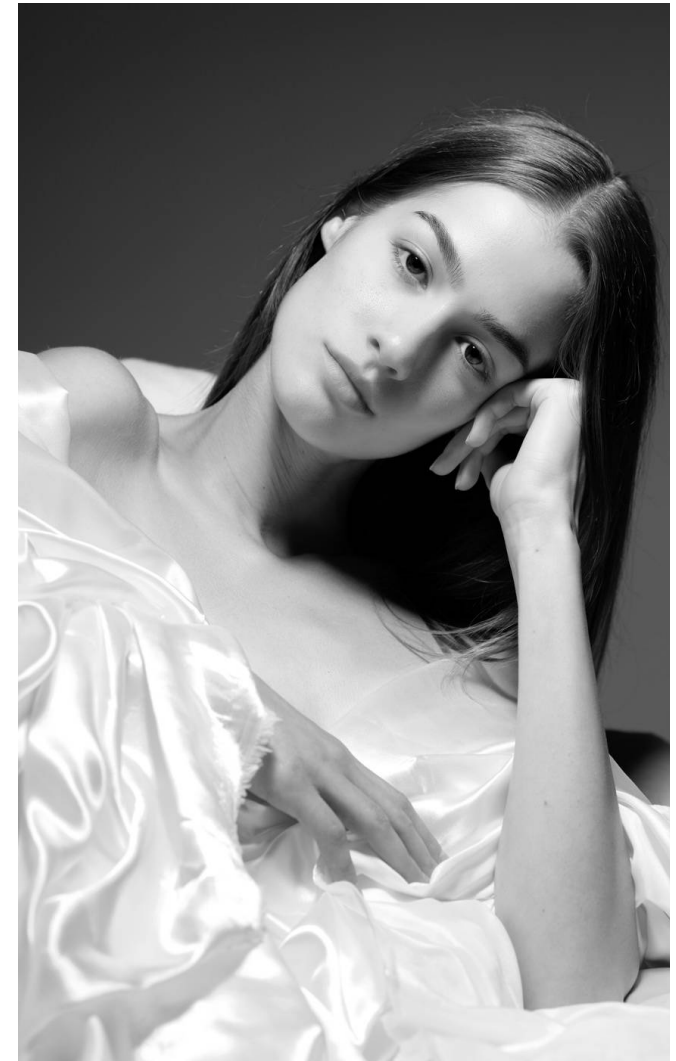

Height: 181 cm **Bust:** 81 cm **Waist:** 59 cm **Hips:** 87 cm **Shoes:** 40 **Hair:** Dark blonde **Eyes:** Brown