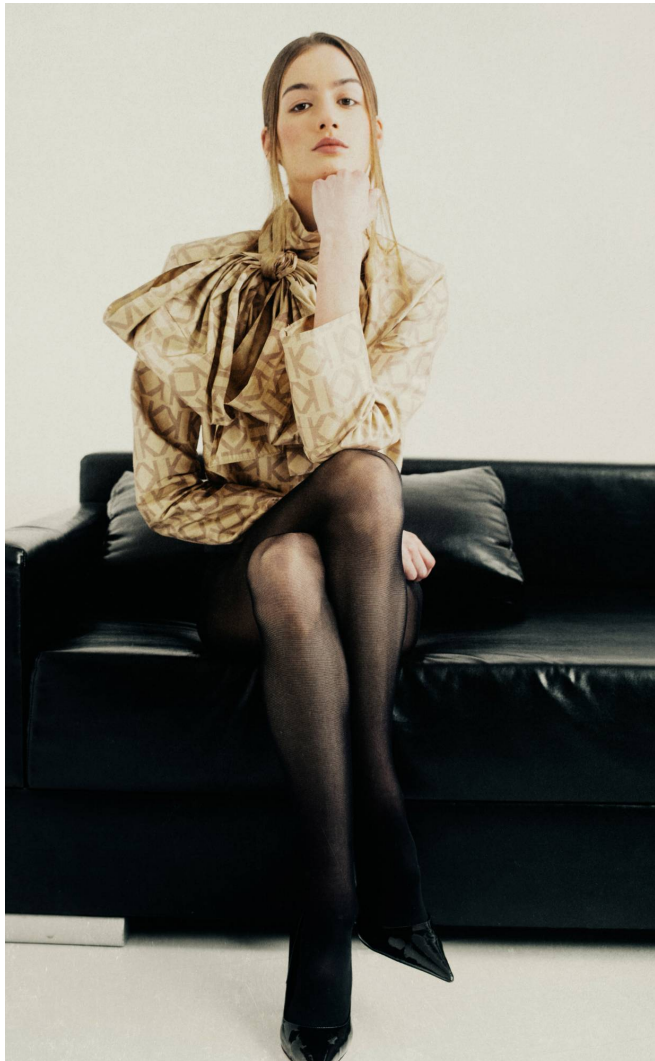

Height: 181 cm **Bust:** 81 cm **Waist:** 59 cm **Hips:** 87 cm **Shoes:** 40 **Hair:** Dark blonde **Eyes:** Brown