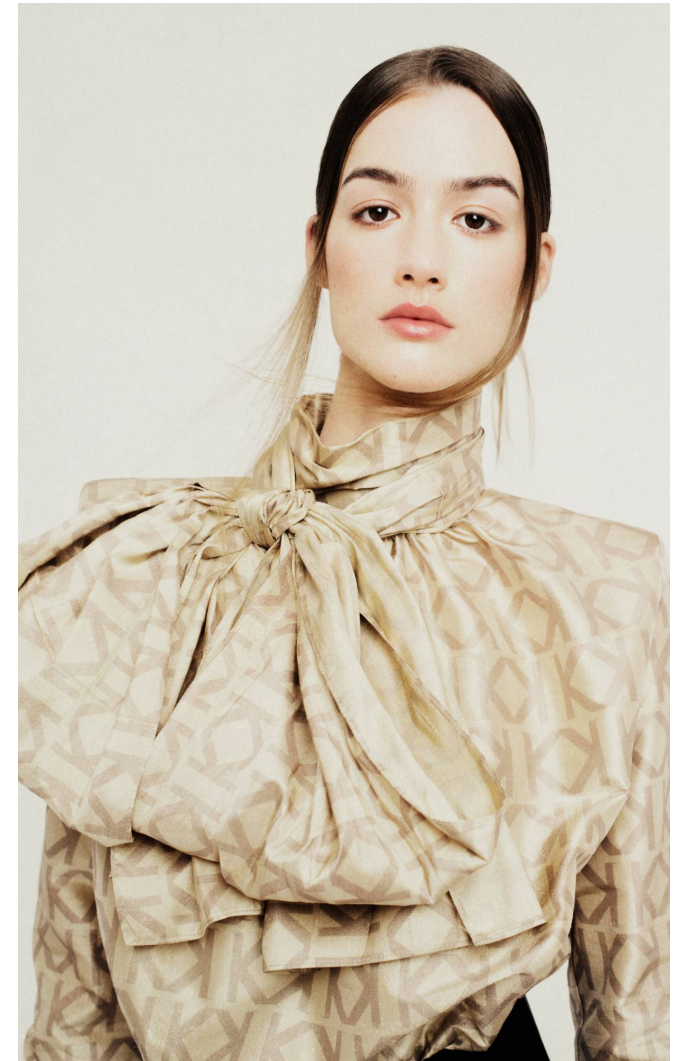

Height: 181 cm **Bust:** 81 cm **Waist:** 59 cm **Hips:** 87 cm **Shoes:** 40 **Hair:** Dark blonde **Eyes:** Brown