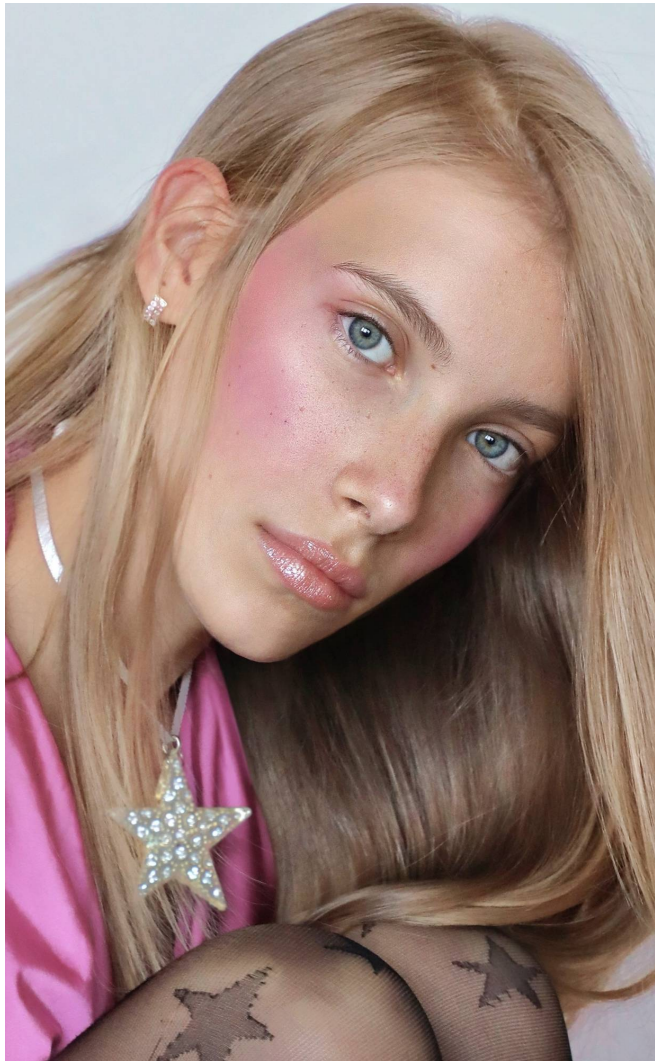

DOROTHY

Height: 170 cm **Bust:** 80 cm **Waist:** 62 cm **Hips:** 86 cm **Shoes:** 40 **Hair:** Blonde **Eyes:** Blue

DOROTHY

Height: 170 cm **Bust:** 80 cm **Waist:** 62 cm **Hips:** 86 cm **Shoes:** 40 **Hair:** Blonde **Eyes:** Blue