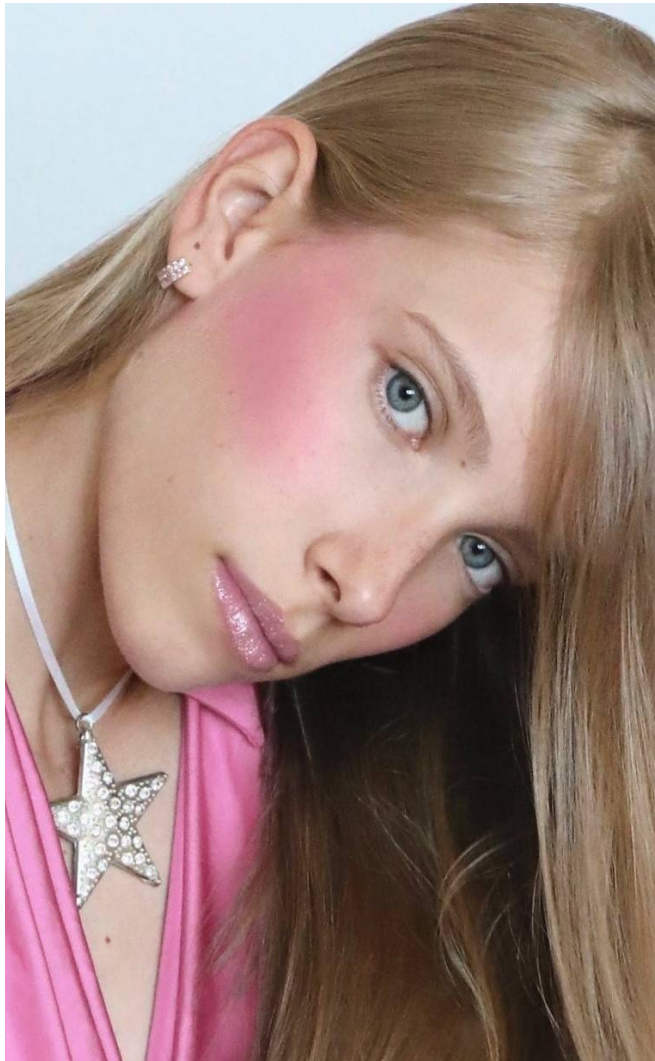

DOROTHY

Height: 170 cm **Bust:** 80 cm **Waist:** 62 cm **Hips:** 86 cm **Shoes:** 40 **Hair:** Blonde **Eyes:** Blue

DOROTHY

Height: 170 cm **Bust:** 80 cm **Waist:** 62 cm **Hips:** 86 cm **Shoes:** 40 **Hair:** Blonde **Eyes:** Blue