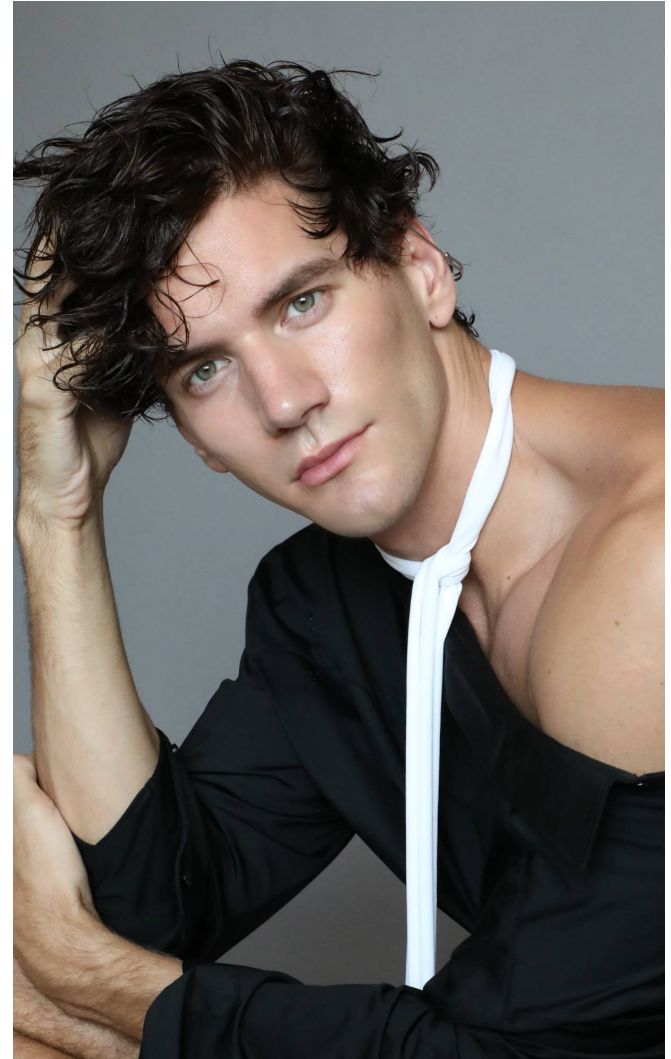

GABRIEL Rábai

Height: 193 cm **Bust:** 97 cm **Waist:** 78 cm **Hips:** 96 cm **Shoes:** 45 **Hair:** Brown **Eyes:** Green

GABRIEL Rábai

Height: 193 cm **Bust:** 97 cm **Waist:** 78 cm **Hips:** 96 cm **Shoes:** 45 **Hair:** Brown **Eyes:** Green