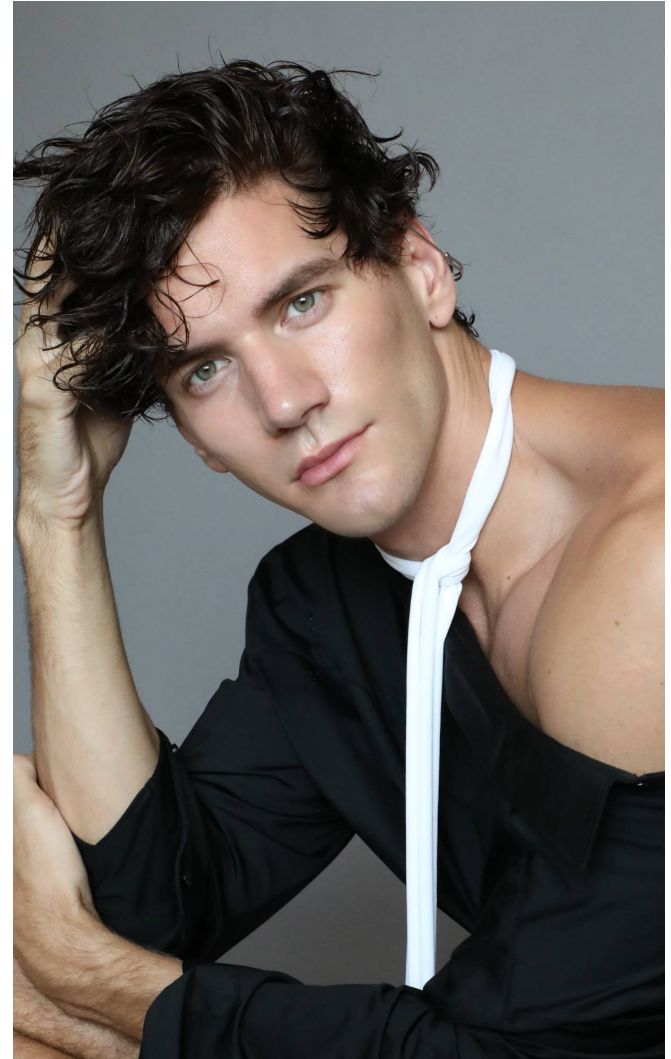

GABRIEL Rábai

**Height:** 193 cm **Bust:** 97 cm **Waist:** 78 cm **Hips:** 96 cm **Shoes:** 45 **Hair:** Brown **Eyes:** Green

GABRIEL Rábai

**Height:** 193 cm **Bust:** 97 cm **Waist:** 78 cm **Hips:** 96 cm **Shoes:** 45 **Hair:** Brown **Eyes:** Green