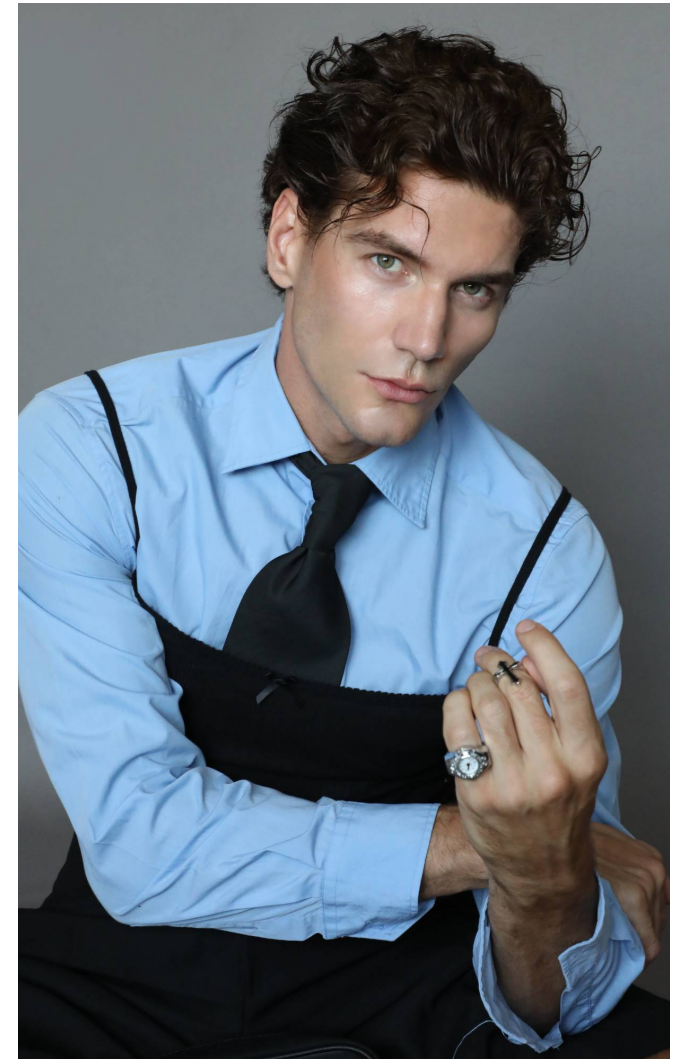

GABRIEL Rábai

**Height:** 193 cm **Bust:** 97 cm **Waist:** 78 cm **Hips:** 96 cm **Shoes:** 45 **Hair:** Brown **Eyes:** Green

GABRIEL Rábai

**Height:** 193 cm **Bust:** 97 cm **Waist:** 78 cm **Hips:** 96 cm **Shoes:** 45 **Hair:** Brown **Eyes:** Green