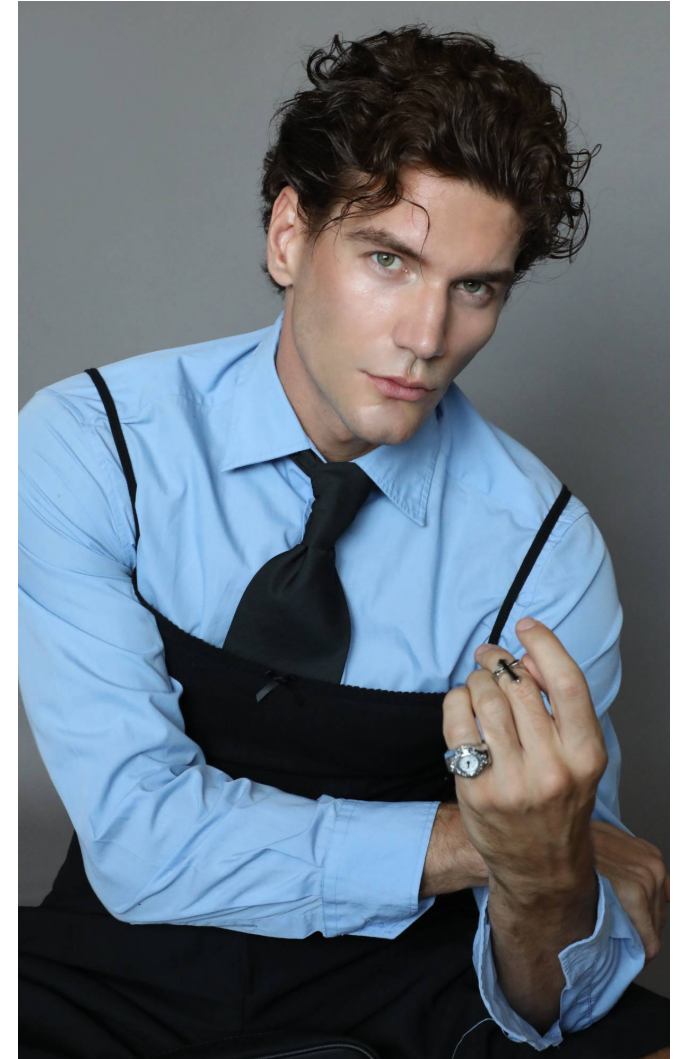

GABRIEL Rábai

Height: 193 cm **Bust:** 97 cm **Waist:** 78 cm **Hips:** 96 cm **Shoes:** 45 **Hair:** Brown **Eyes:** Green

GABRIEL Rábai

Height: 193 cm **Bust:** 97 cm **Waist:** 78 cm **Hips:** 96 cm **Shoes:** 45 **Hair:** Brown **Eyes:** Green