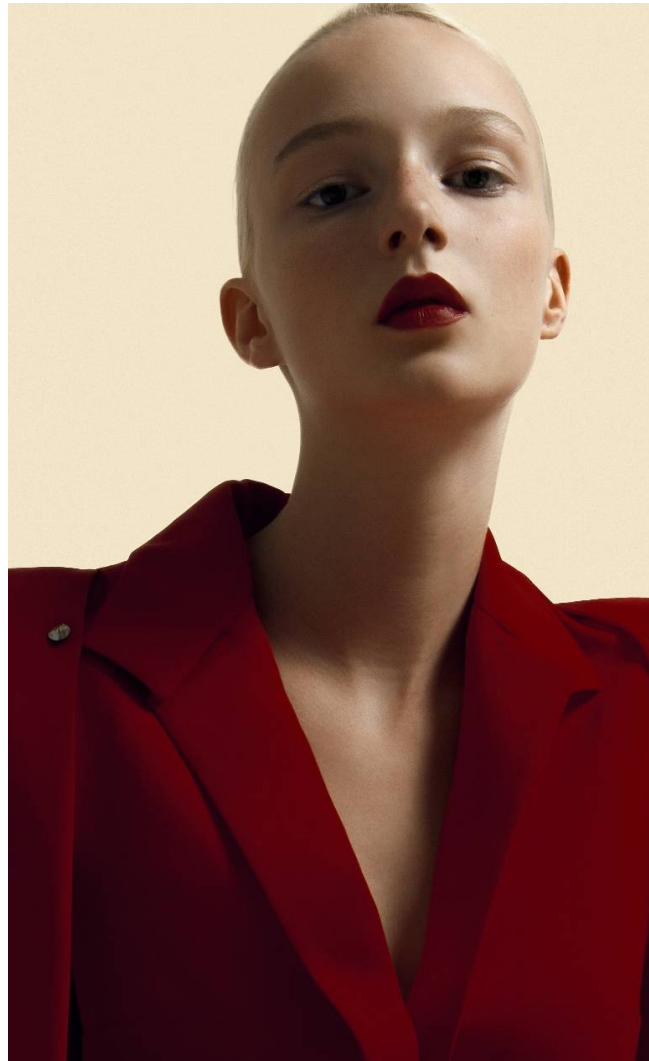

MIMI

Height: 175 cm **Bust:** 80 cm **Waist:** 62 cm **Hips:** 88 cm **Shoes:** 39 **Hair:** Blonde **Eyes:** Green

MIMI

Height: 175 cm **Bust:** 80 cm **Waist:** 62 cm **Hips:** 88 cm **Shoes:** 39 **Hair:** Blonde **Eyes:** Green