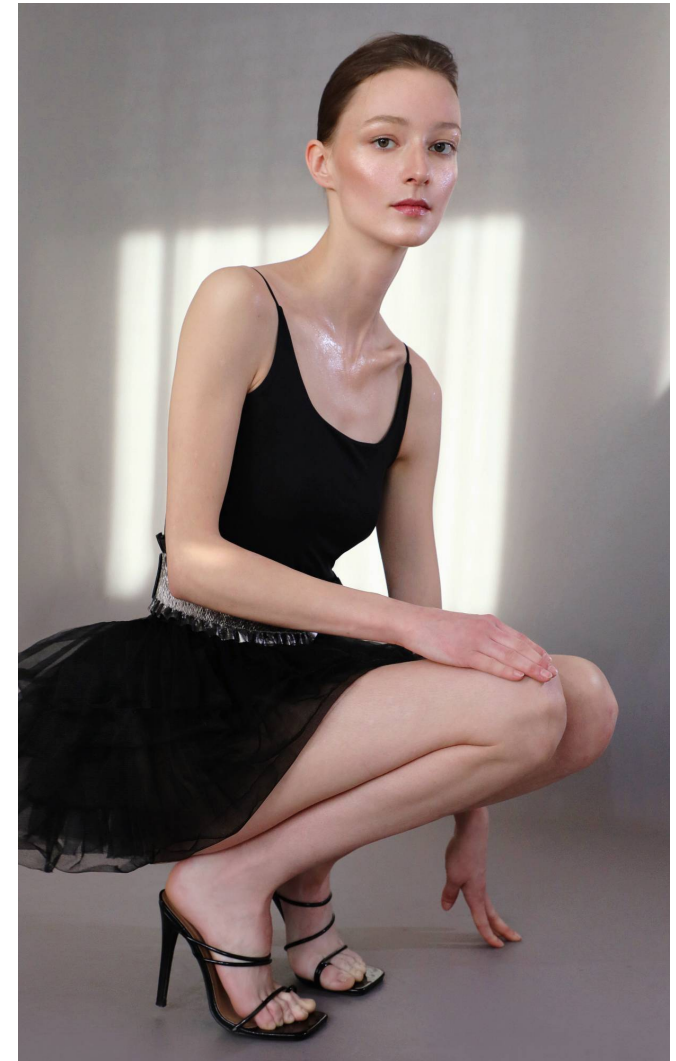

MIMI

Height: 176 cm **Bust:** 80 cm **Waist:** 62 cm **Hips:** 88 cm **Shoes:** 39 **Hair:** Dark blonde **Eyes:** Green