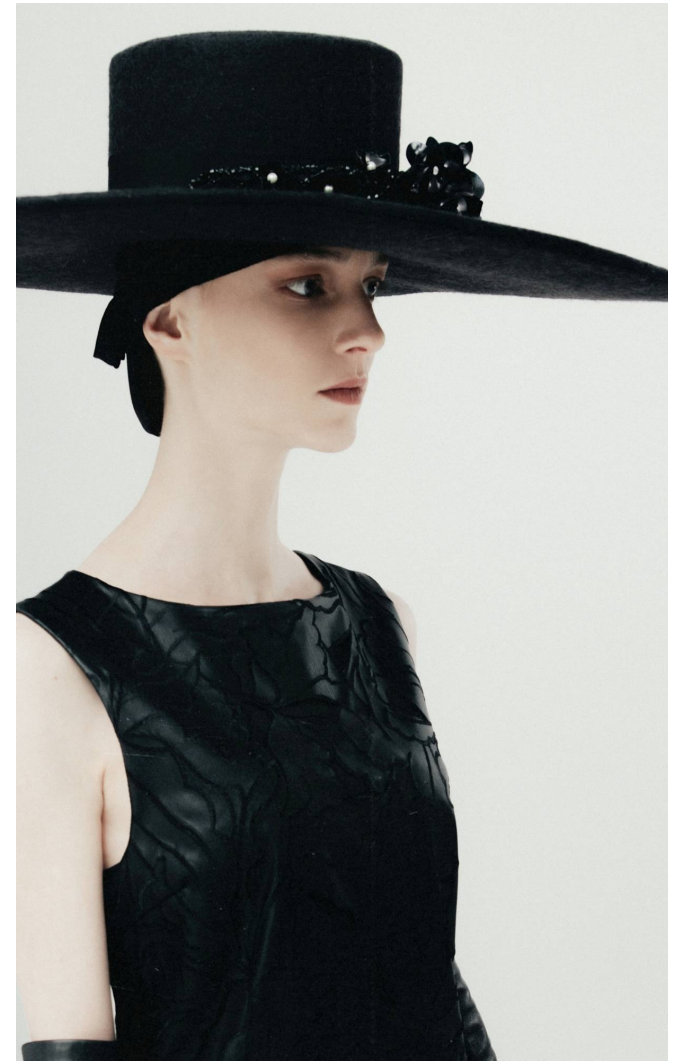

MIMI

Height: 176 cm **Bust:** 80 cm **Waist:** 62 cm **Hips:** 88 cm **Shoes:** 39 **Hair:** Dark blonde **Eyes:** Green