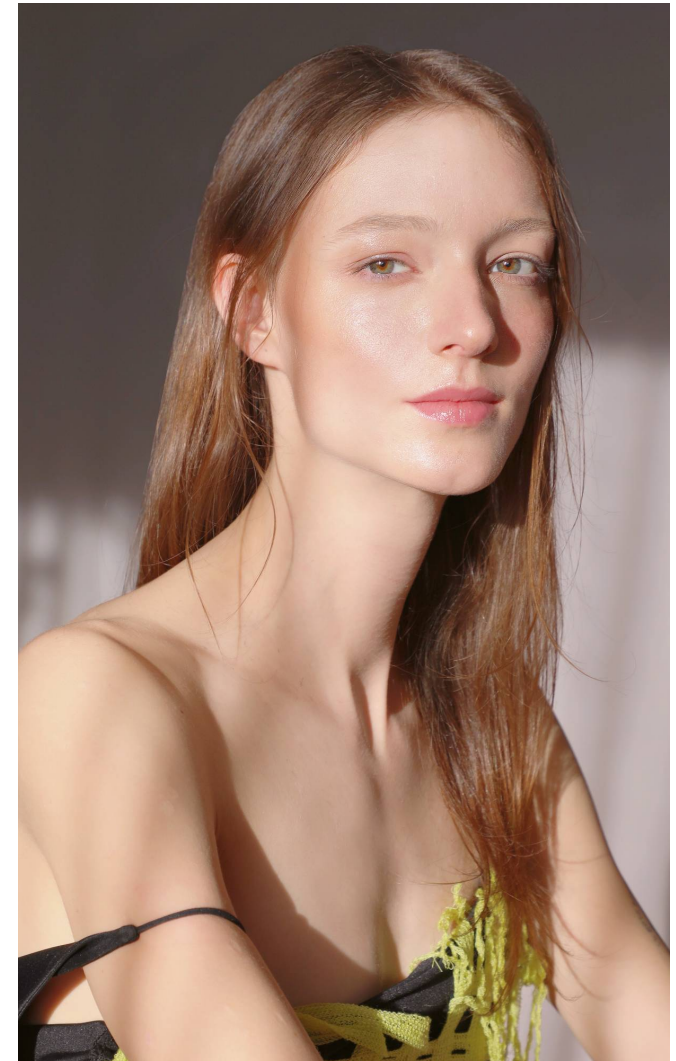

MIMI

Height: 176 cm **Bust:** 80 cm **Waist:** 62 cm **Hips:** 88 cm **Shoes:** 39 **Hair:** Dark blonde **Eyes:** Green