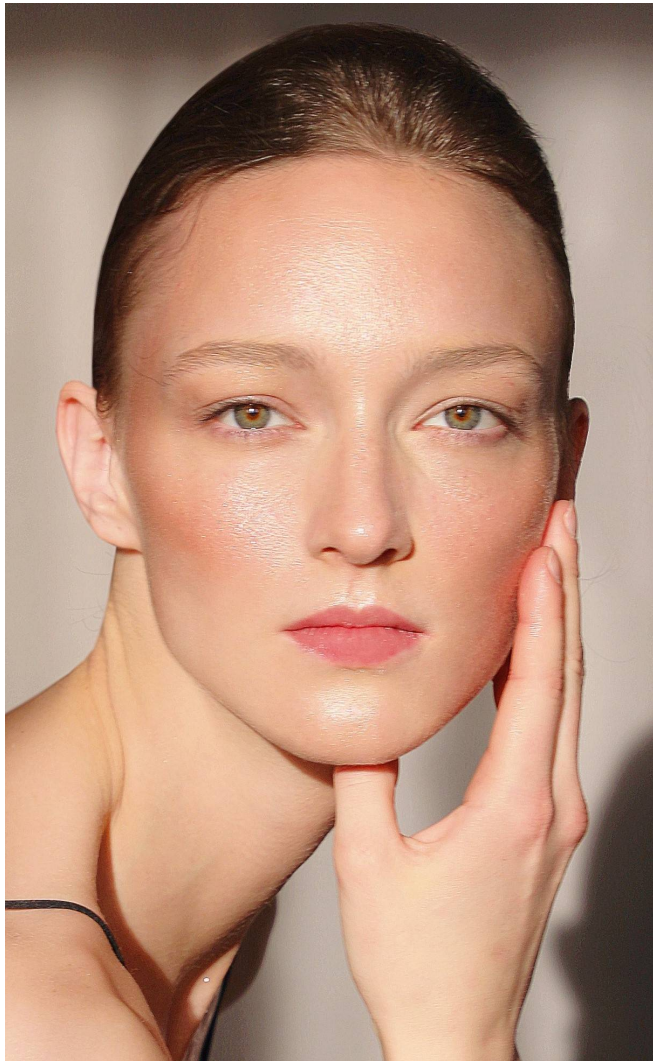

MIMI

Height: 176 cm **Bust:** 80 cm **Waist:** 62 cm **Hips:** 88 cm **Shoes:** 39 **Hair:** Dark blonde **Eyes:** Green