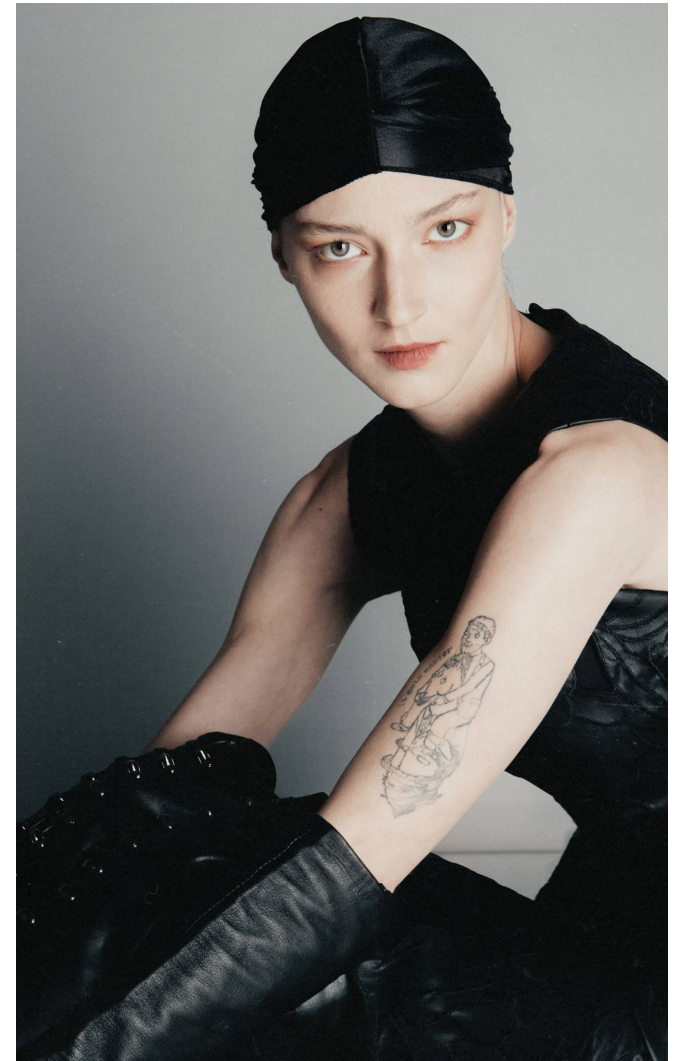

MIMI

Height: 176 cm **Bust:** 80 cm **Waist:** 62 cm **Hips:** 88 cm **Shoes:** 39 **Hair:** Dark blonde **Eyes:** Green

MIMI

Height: 176 cm **Bust:** 80 cm **Waist:** 62 cm **Hips:** 88 cm **Shoes:** 39 **Hair:** Dark blonde **Eyes:** Green