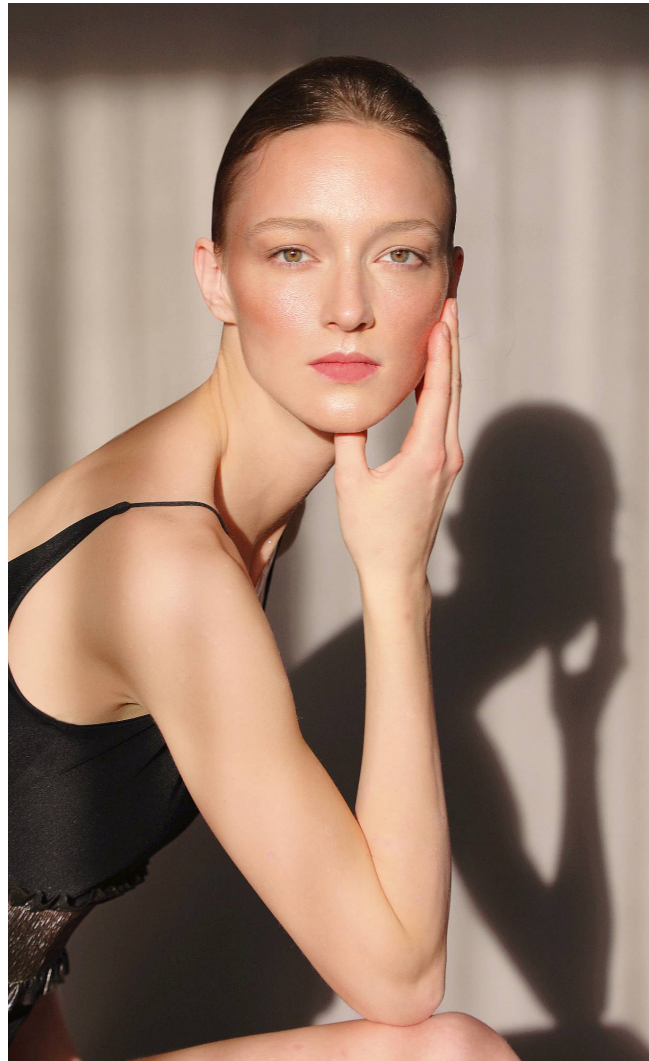

MIMI

Height: 176 cm **Bust:** 80 cm **Waist:** 62 cm **Hips:** 88 cm **Shoes:** 39 **Hair:** Dark blonde **Eyes:** Green