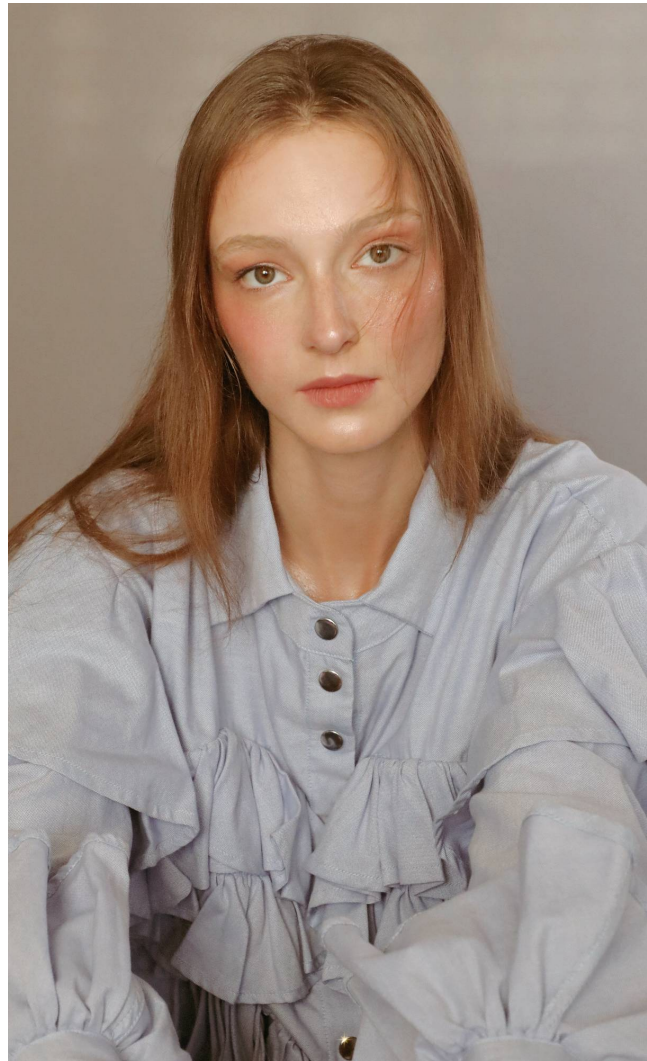

MIMI

Height: 176 cm **Bust:** 80 cm **Waist:** 62 cm **Hips:** 88 cm **Shoes:** 39 **Hair:** Dark blonde **Eyes:** Green