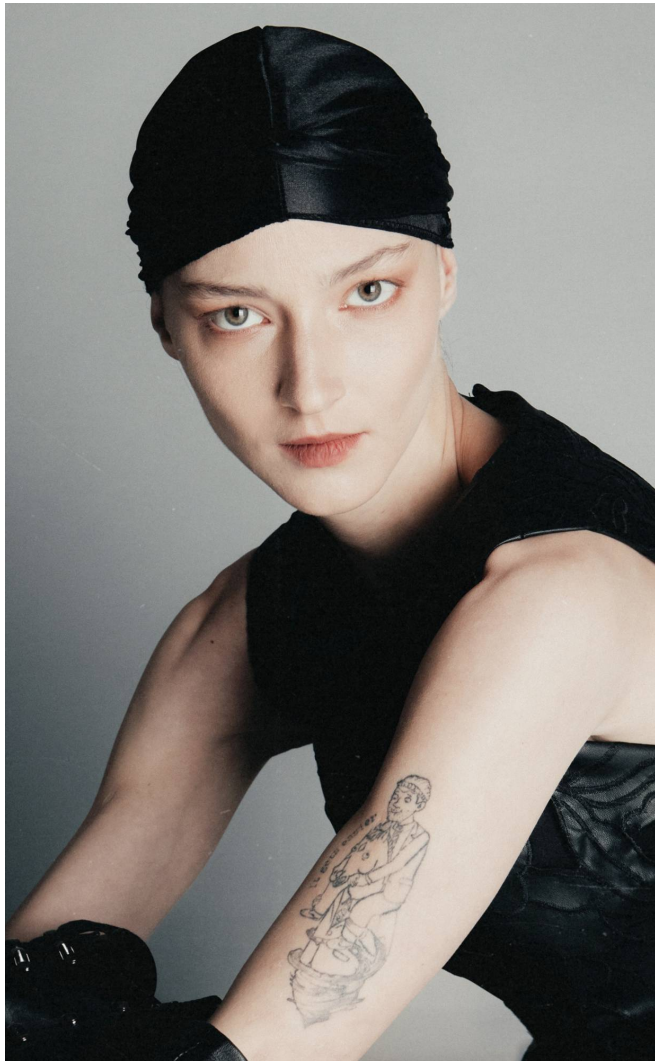

MIMI

Height: 176 cm **Bust:** 80 cm **Waist:** 62 cm **Hips:** 88 cm **Shoes:** 39 **Hair:** Dark blonde **Eyes:** Green

MIMI

Height: 176 cm **Bust:** 80 cm **Waist:** 62 cm **Hips:** 88 cm **Shoes:** 39 **Hair:** Dark blonde **Eyes:** Green