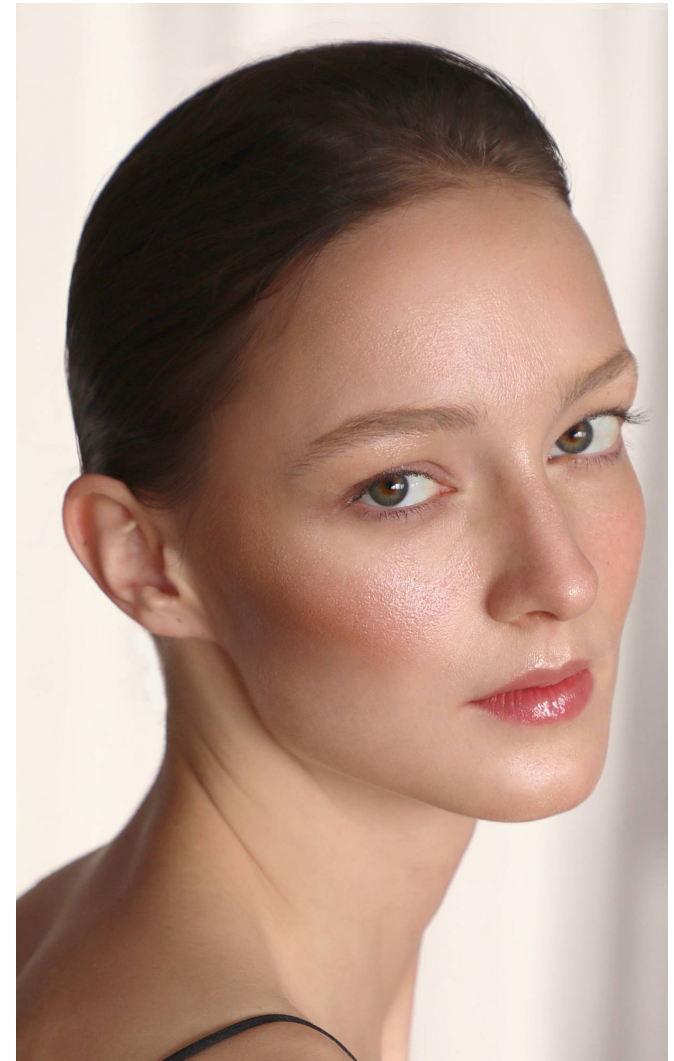

MIMI

Height: 176 cm **Bust:** 80 cm **Waist:** 62 cm **Hips:** 88 cm **Shoes:** 39 **Hair:** Dark blonde **Eyes:** Green