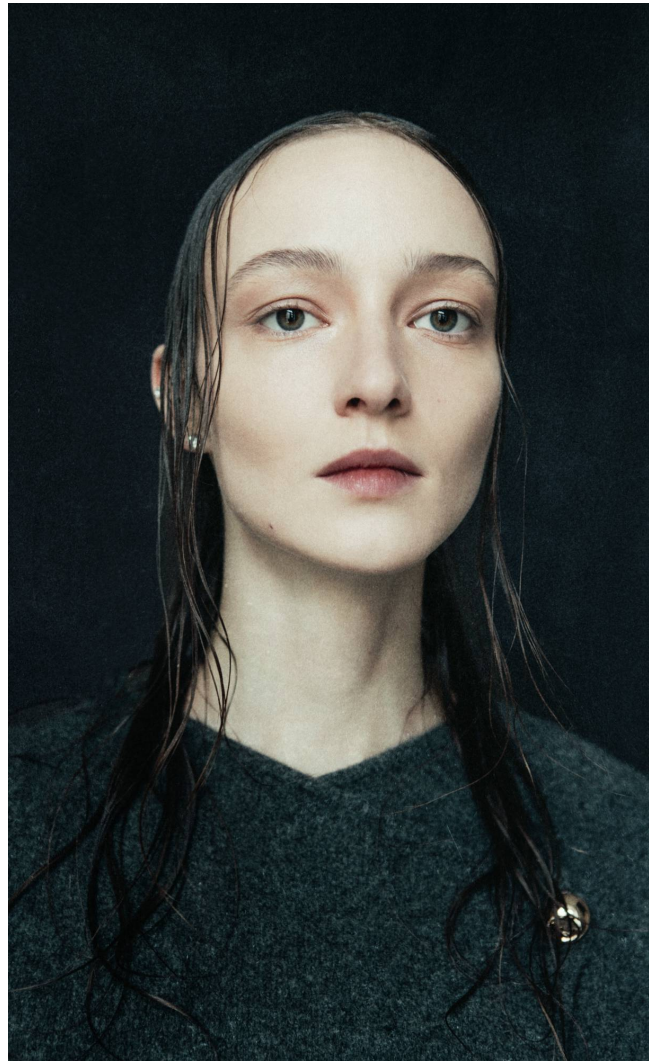

MIMI

Height: 176 cm **Bust:** 80 cm **Waist:** 62 cm **Hips:** 88 cm **Shoes:** 39 **Hair:** Dark blonde **Eyes:** Green

MIMI

Height: 176 cm **Bust:** 80 cm **Waist:** 62 cm **Hips:** 88 cm **Shoes:** 39 **Hair:** Dark blonde **Eyes:** Green