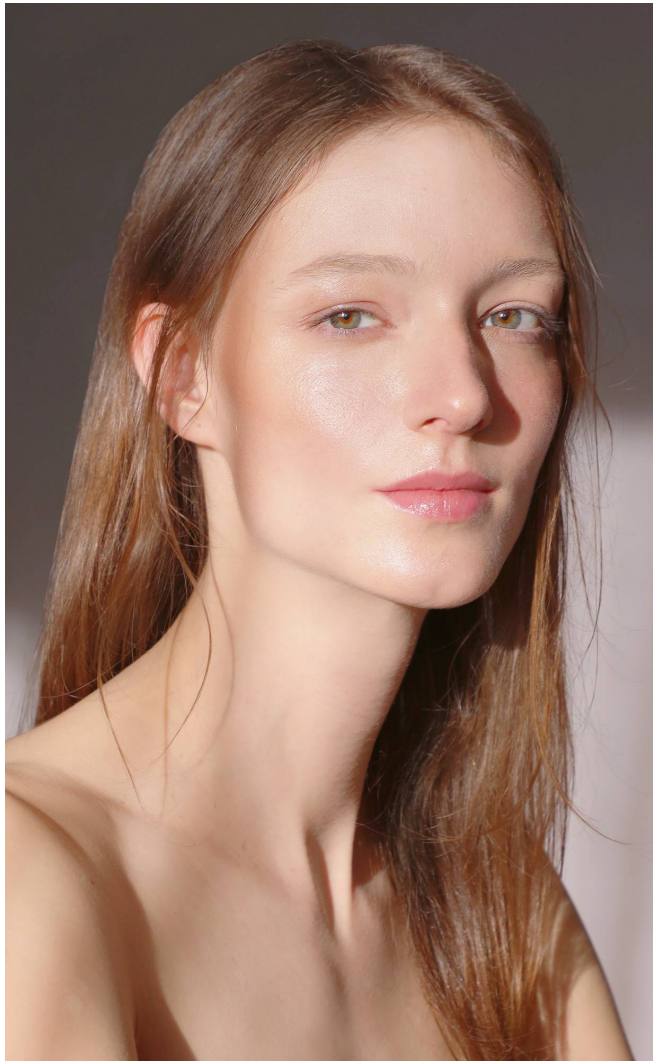

MIMI

Height: 176 cm **Bust:** 80 cm **Waist:** 62 cm **Hips:** 88 cm **Shoes:** 39 **Hair:** Dark blonde **Eyes:** Green