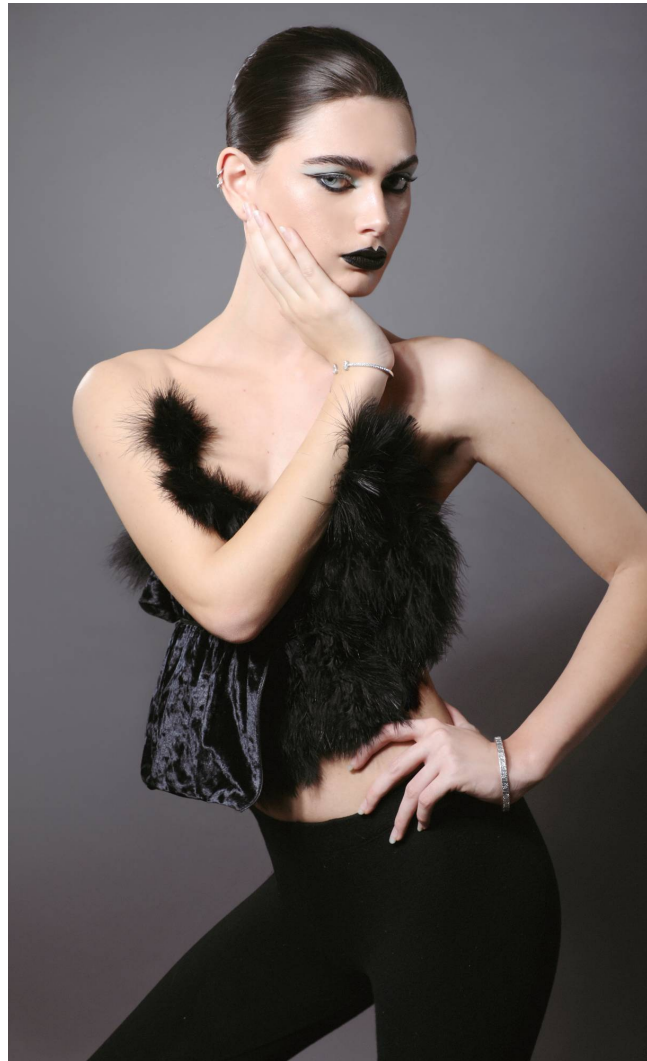

LORETTA Sántha

Height: 178 cm **Bust:** 80 cm **Waist:** 61 cm **Hips:** 90 cm **Shoes:** 40 **Hair:** Brown **Eyes:** Blue

LORETTA Sántha

Height: 178 cm **Bust:** 80 cm **Waist:** 61 cm **Hips:** 90 cm **Shoes:** 40 **Hair:** Brown **Eyes:** Blue