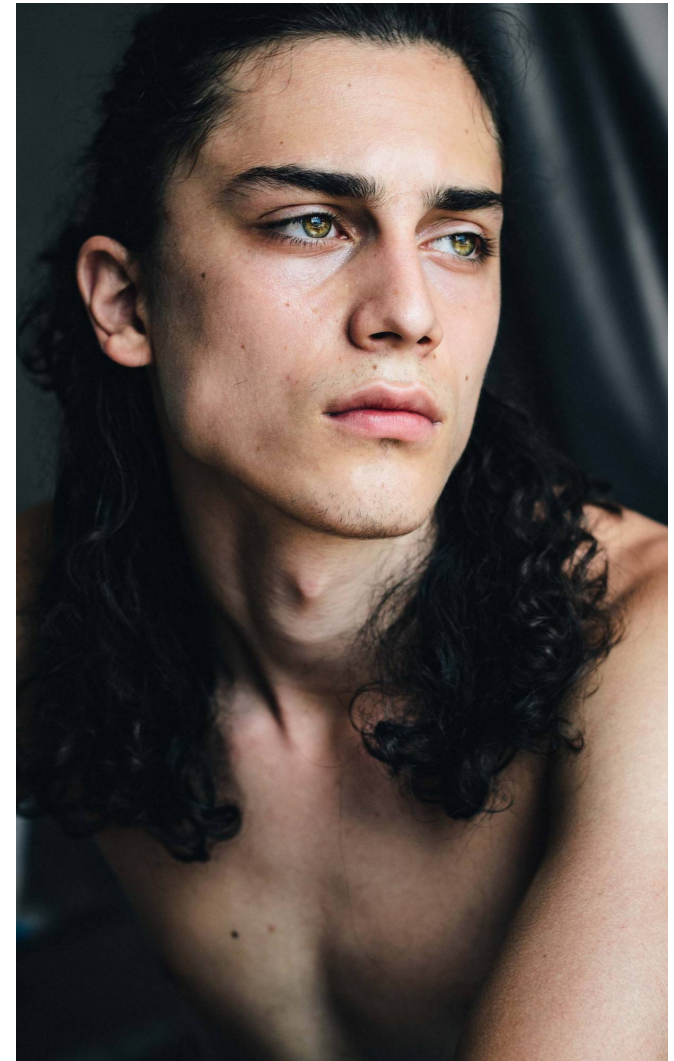

ANDY

Height: 180 cm **Bust:** 87 cm **Waist:** 70 cm **Hips:** 91 cm **Shoes:** 42 **Hair:** Brown **Eyes:** Green

ANDY

Height: 180 cm **Bust:** 87 cm **Waist:** 70 cm **Hips:** 91 cm **Shoes:** 42 **Hair:** Brown **Eyes:** Green