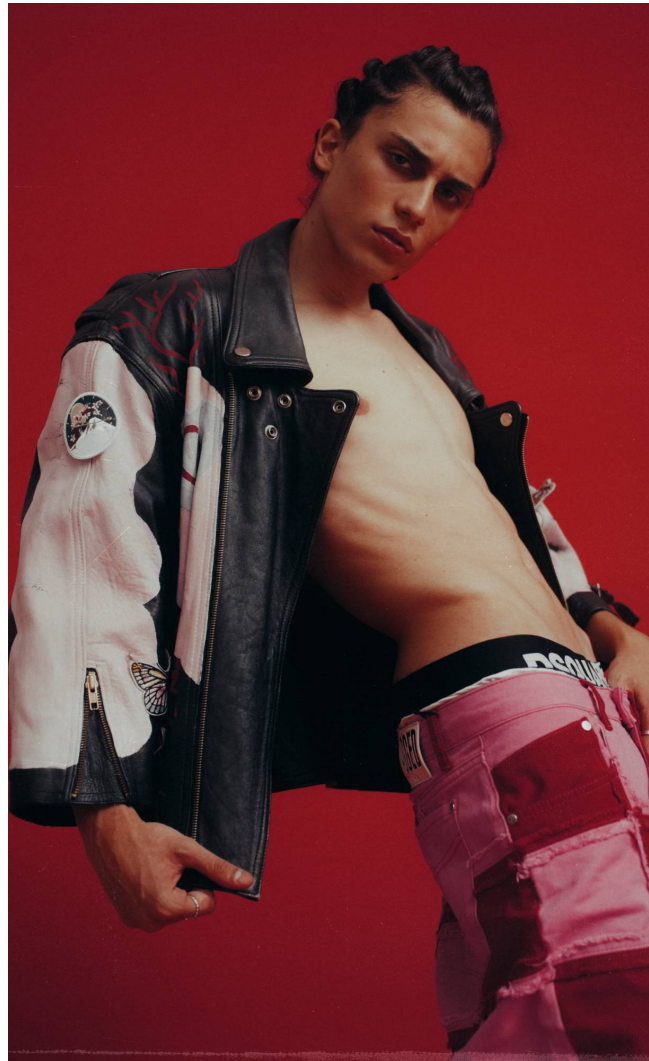

ANDY

Height: 180 cm **Bust:** 87 cm **Waist:** 70 cm **Hips:** 91 cm **Shoes:** 42 **Hair:** Brown **Eyes:** Green

ANDY

Height: 180 cm **Bust:** 87 cm **Waist:** 70 cm **Hips:** 91 cm **Shoes:** 42 **Hair:** Brown **Eyes:** Green