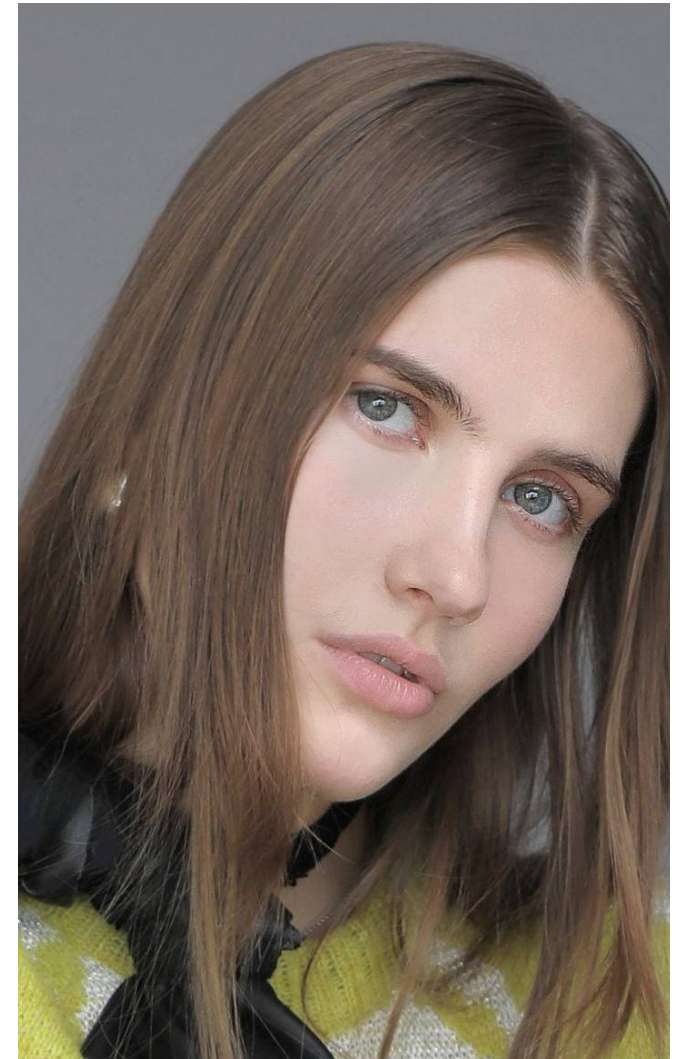

KLARA

Height: 174 cm **Bust:** 80 cm **Waist:** 61 cm **Hips:** 88 cm **Shoes:** 37 **Hair:** Dark blonde **Eyes:** Green

KLARA

Height: 174 cm **Bust:** 80 cm **Waist:** 61 cm **Hips:** 88 cm **Shoes:** 37 **Hair:** Dark blonde **Eyes:** Green

KLARA

Height: 174 cm **Bust:** 80 cm **Waist:** 61 cm **Hips:** 88 cm **Shoes:** 37 **Hair:** Dark blonde **Eyes:** Green