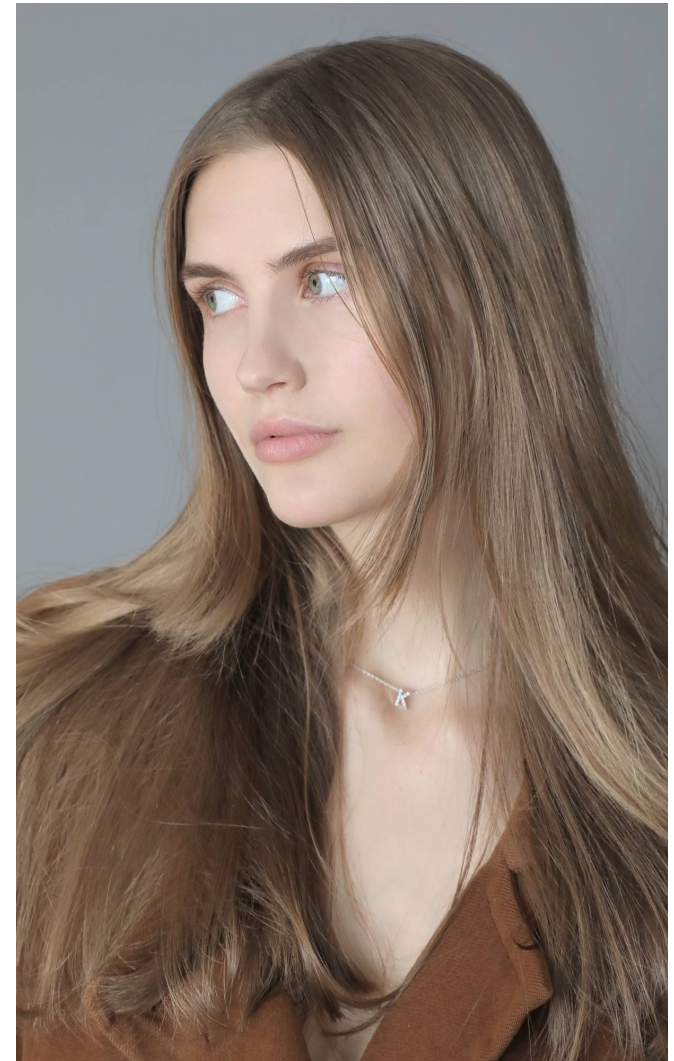

KLARA

Height: 174 cm **Bust:** 80 cm **Waist:** 61 cm **Hips:** 88 cm **Shoes:** 37 **Hair:** Dark blonde **Eyes:** Green

KLARA

Height: 174 cm **Bust:** 80 cm **Waist:** 61 cm **Hips:** 88 cm **Shoes:** 37 **Hair:** Dark blonde **Eyes:** Green

KLARA

Height: 174 cm **Bust:** 80 cm **Waist:** 61 cm **Hips:** 88 cm **Shoes:** 37 **Hair:** Dark blonde **Eyes:** Green