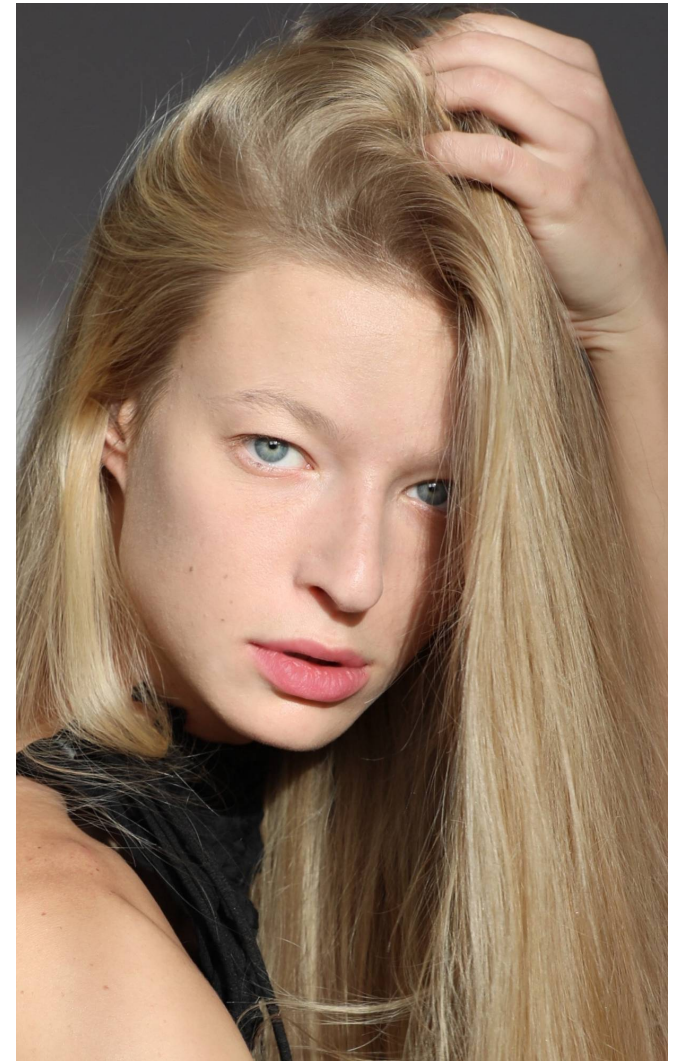

DORIS Nanasi

Height: 173 cm **Bust:** 88 cm **Waist:** 62 cm **Hips:** 88 cm **Shoes:** 38 **Hair:** Blonde **Eyes:** Blue

DORIS Nanasi

Height: 173 cm **Bust:** 88 cm **Waist:** 62 cm **Hips:** 88 cm **Shoes:** 38 **Hair:** Blonde **Eyes:** Blue