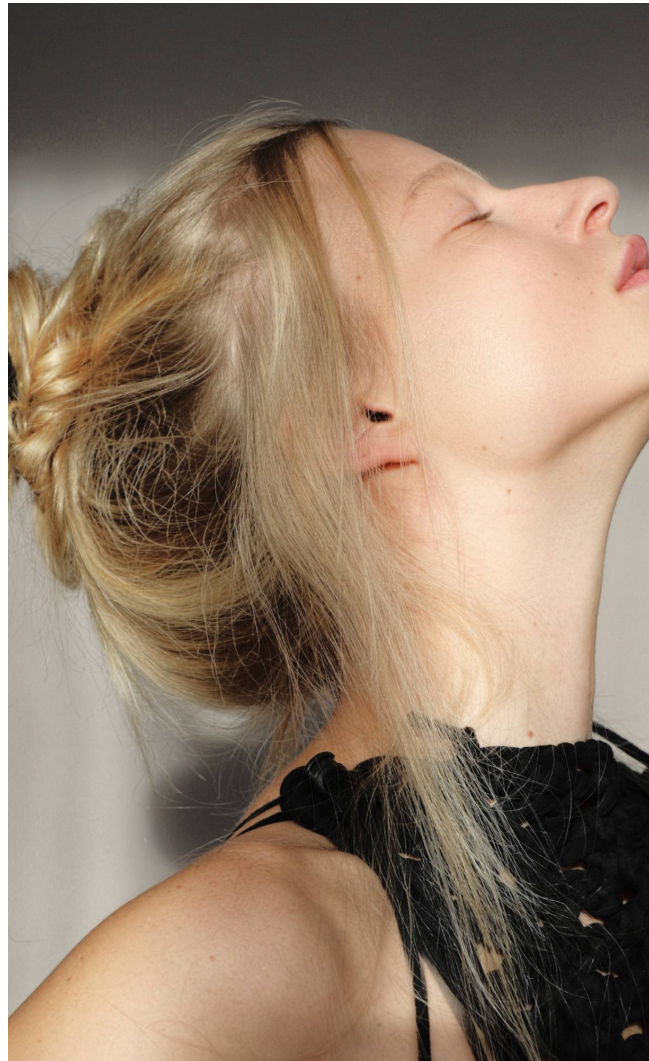

DORIS Nanasi

Height: 173 cm **Bust:** 88 cm **Waist:** 62 cm **Hips:** 88 cm **Shoes:** 38 **Hair:** Blonde **Eyes:** Blue

DORIS Nanasi

Height: 173 cm **Bust:** 88 cm **Waist:** 62 cm **Hips:** 88 cm **Shoes:** 38 **Hair:** Blonde **Eyes:** Blue