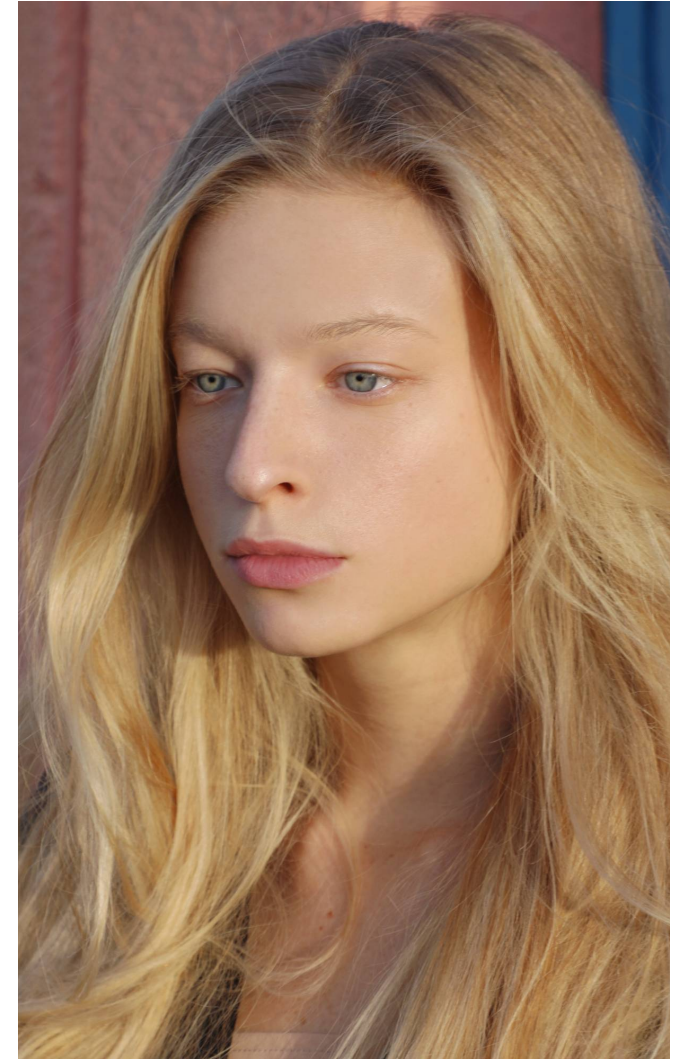

DORIS Nanasi

Height: 173 cm **Bust:** 88 cm **Waist:** 62 cm **Hips:** 88 cm **Shoes:** 38 **Hair:** Blonde **Eyes:** Blue

DORIS Nanasi

Height: 173 cm **Bust:** 88 cm **Waist:** 62 cm **Hips:** 88 cm **Shoes:** 38 **Hair:** Blonde **Eyes:** Blue