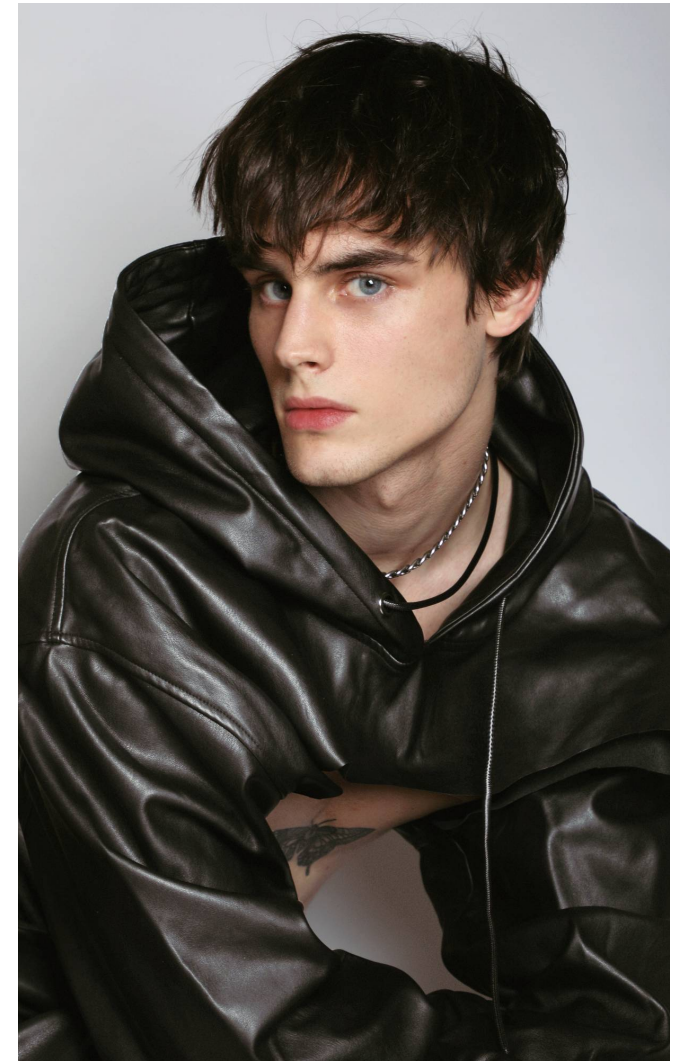

MATT Megyeri

Height: 182 cm **Bust:** 82 cm **Waist:** 75 cm **Hips:** 95 cm **Shoes:** 43 **Hair:** Brown **Eyes:** Blue