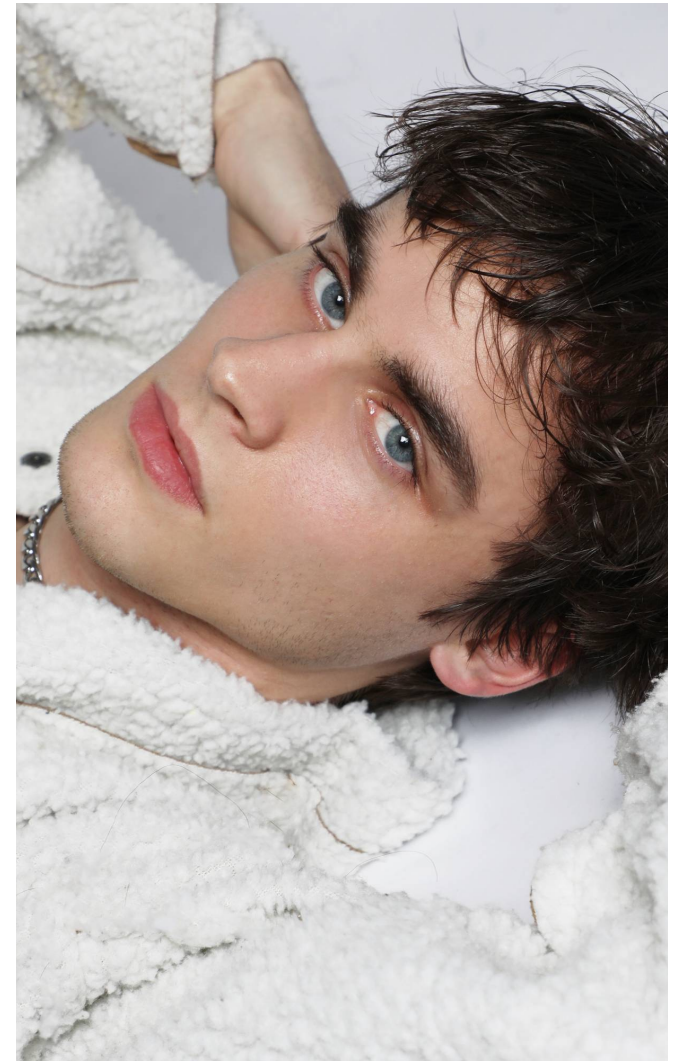

MATT Megyeri

Height: 182 cm **Bust:** 82 cm **Waist:** 75 cm **Hips:** 95 cm **Shoes:** 43 **Hair:** Brown **Eyes:** Blue

MATT Megyeri

Height: 182 cm **Bust:** 82 cm **Waist:** 75 cm **Hips:** 95 cm **Shoes:** 43 **Hair:** Brown **Eyes:** Blue