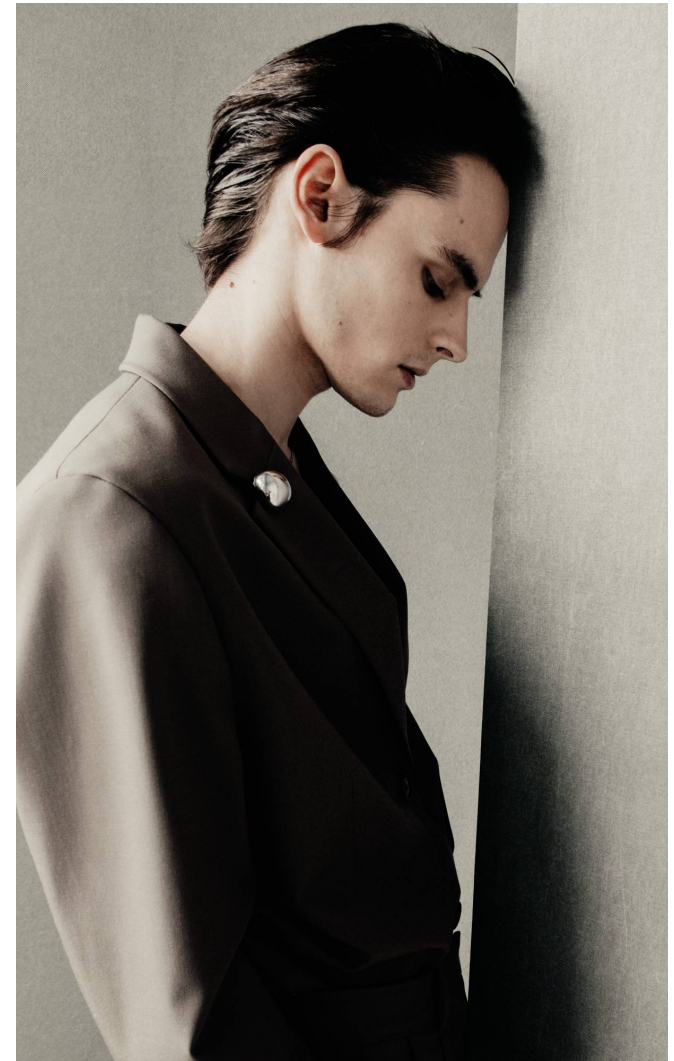

MATT Megyeri

Height: 182 cm **Bust:** 82 cm **Waist:** 75 cm **Hips:** 95 cm **Shoes:** 43 **Hair:** Brown **Eyes:** Blue

MATT Megyeri

Height: 182 cm **Bust:** 82 cm **Waist:** 75 cm **Hips:** 95 cm **Shoes:** 43 **Hair:** Brown **Eyes:** Blue