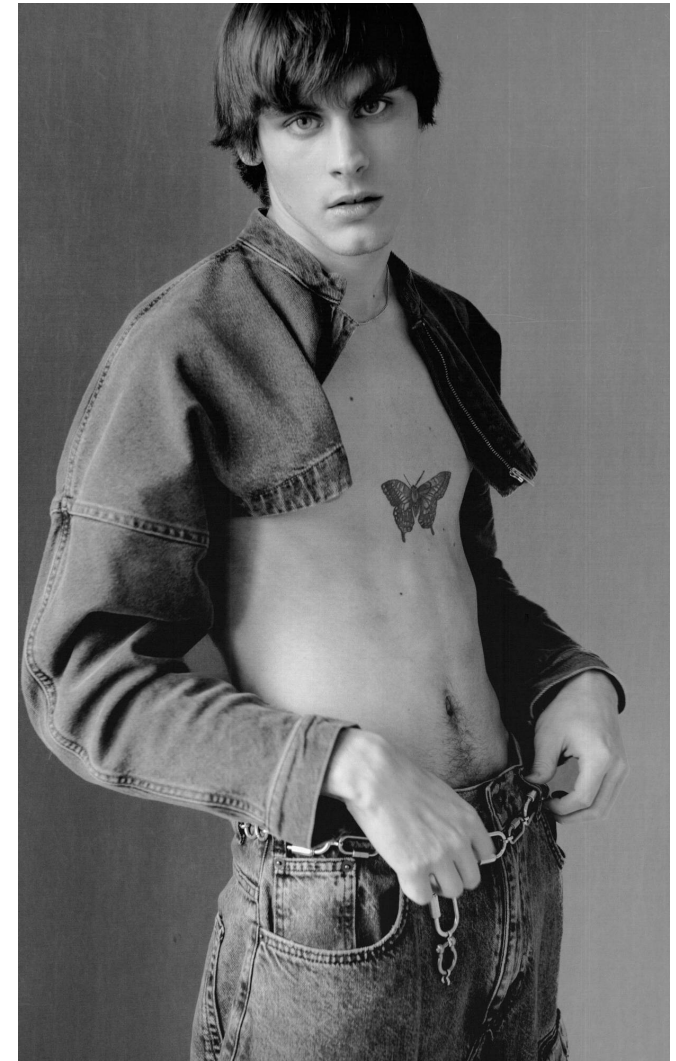

MATT Megyeri

Height: 182 cm **Bust:** 82 cm **Waist:** 75 cm **Hips:** 95 cm **Shoes:** 43 **Hair:** Brown **Eyes:** Blue

MATT Megyeri

Height: 182 cm **Bust:** 82 cm **Waist:** 75 cm **Hips:** 95 cm **Shoes:** 43 **Hair:** Brown **Eyes:** Blue