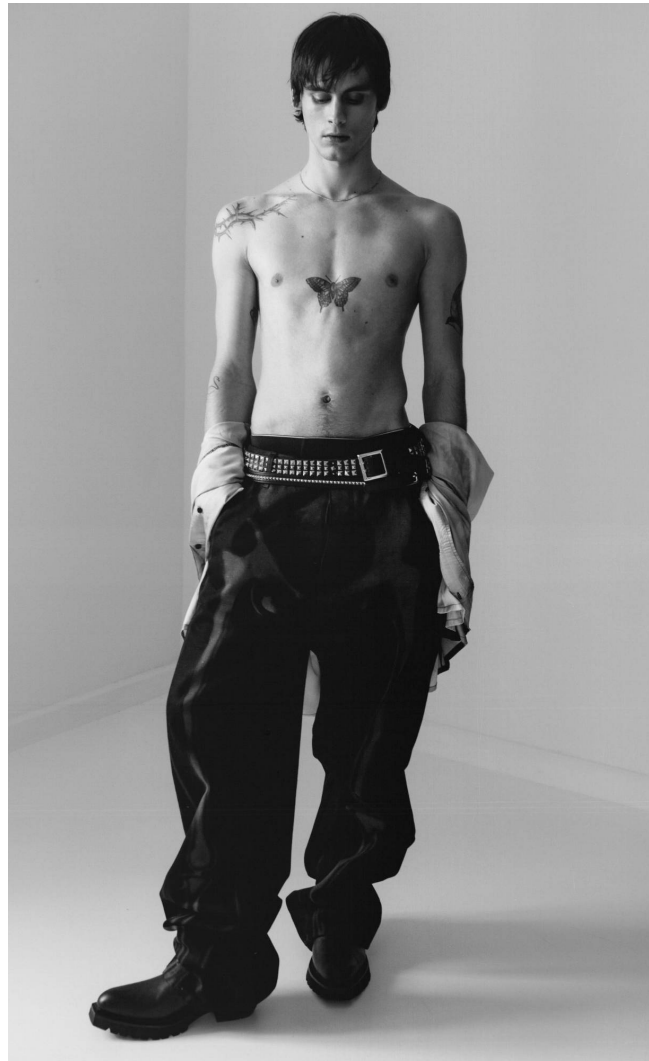

MATT Megyeri

Height: 182 cm **Bust:** 82 cm **Waist:** 75 cm **Hips:** 95 cm **Shoes:** 43 **Hair:** Brown **Eyes:** Blue

MATT Megyeri

Height: 182 cm **Bust:** 82 cm **Waist:** 75 cm **Hips:** 95 cm **Shoes:** 43 **Hair:** Brown **Eyes:** Blue

MATT Megyeri

Height: 182 cm **Bust:** 82 cm **Waist:** 75 cm **Hips:** 95 cm **Shoes:** 43 **Hair:** Brown **Eyes:** Blue