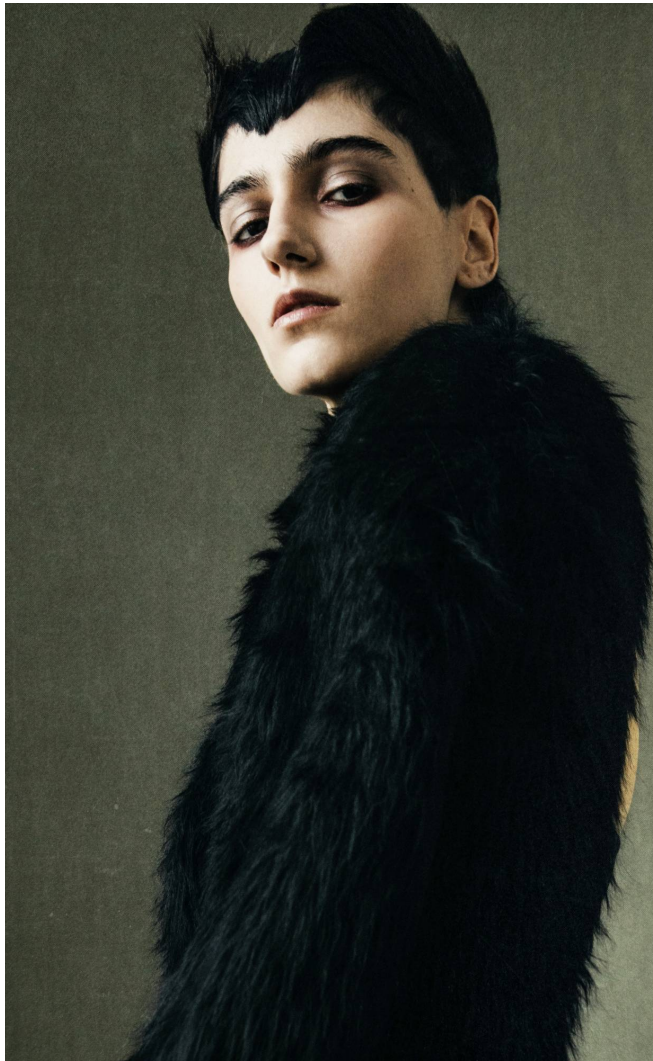

ELENI

Height: 174 cm **Bust:** 82 cm **Waist:** 61 cm **Hips:** 86 cm **Shoes:** 39 **Hair:** Black **Eyes:** Dark brown

ELENI

Height: 174 cm **Bust:** 82 cm **Waist:** 61 cm **Hips:** 86 cm **Shoes:** 39 **Hair:** Black **Eyes:** Dark brown