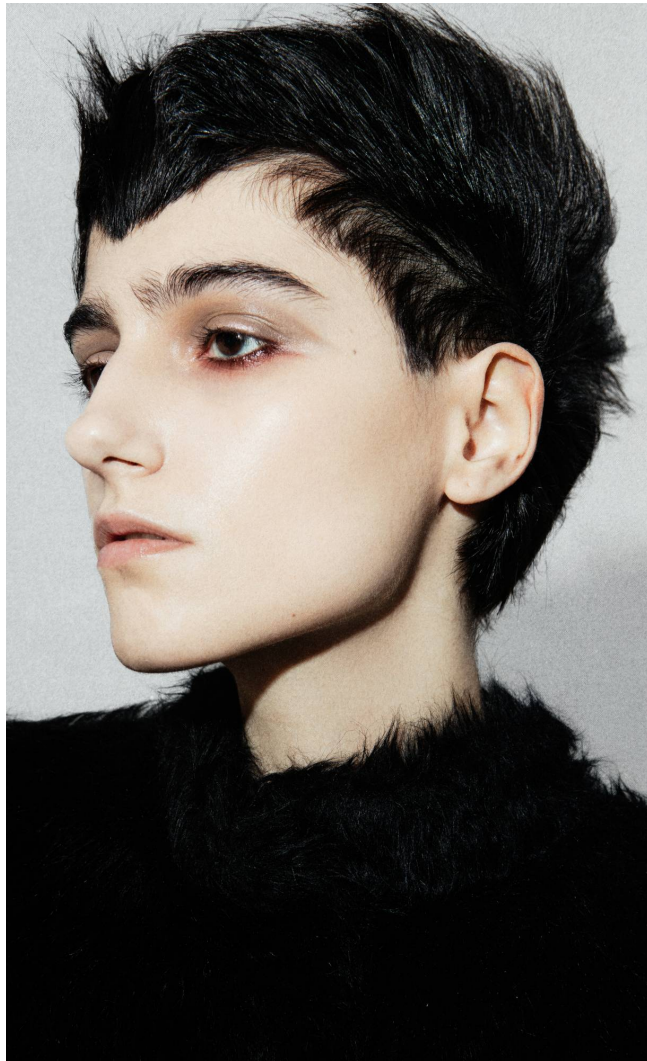

ELENI

Height: 174 cm **Bust:** 82 cm **Waist:** 61 cm **Hips:** 86 cm **Shoes:** 39 **Hair:** Black **Eyes:** Dark brown

ELENI

Height: 174 cm **Bust:** 82 cm **Waist:** 61 cm **Hips:** 86 cm **Shoes:** 39 **Hair:** Black **Eyes:** Dark brown