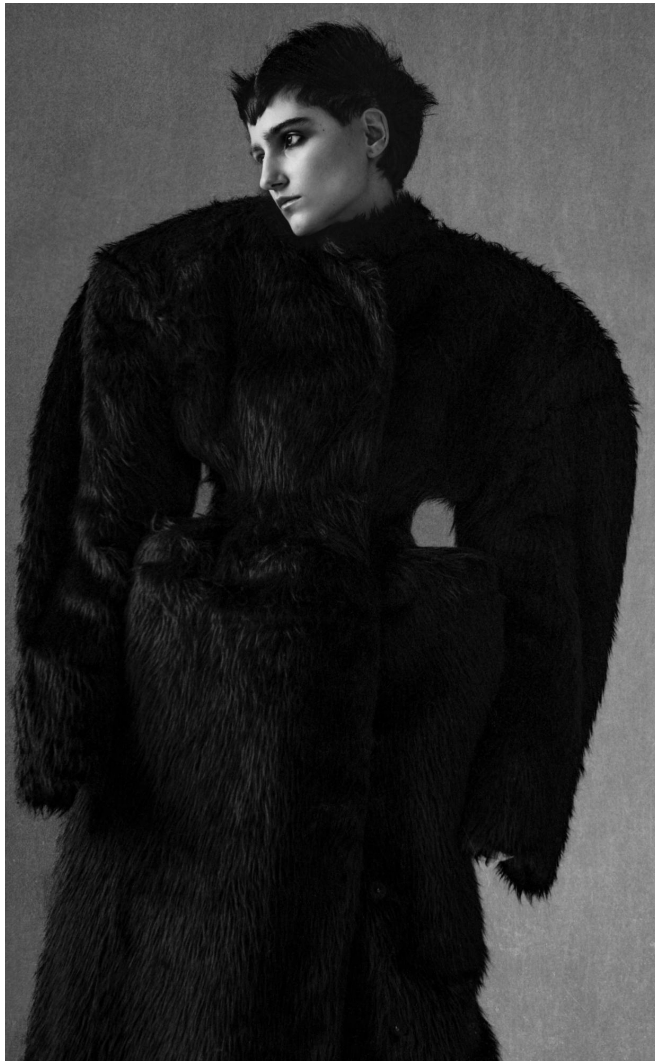

ELENI

Height: 174 cm **Bust:** 82 cm **Waist:** 61 cm **Hips:** 86 cm **Shoes:** 39 **Hair:** Black **Eyes:** Dark brown

ELENI

Height: 174 cm **Bust:** 82 cm **Waist:** 61 cm **Hips:** 86 cm **Shoes:** 39 **Hair:** Black **Eyes:** Dark brown