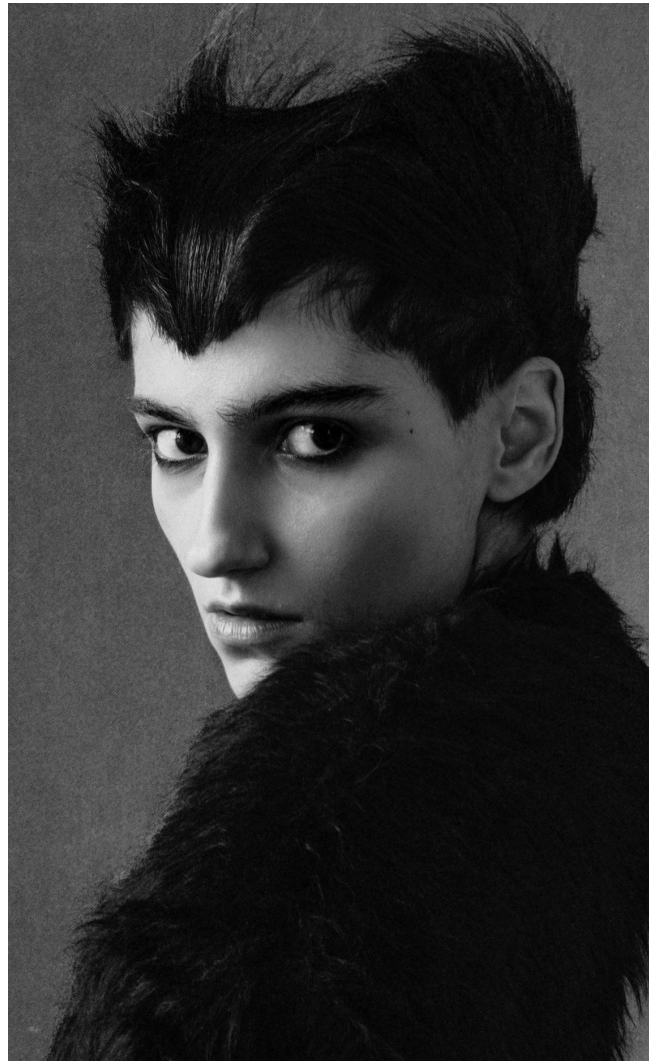

ELENI

Height: 174 cm **Bust:** 82 cm **Waist:** 61 cm **Hips:** 86 cm **Shoes:** 39 **Hair:** Black **Eyes:** Dark brown

ELENI

Height: 174 cm **Bust:** 82 cm **Waist:** 61 cm **Hips:** 86 cm **Shoes:** 39 **Hair:** Black **Eyes:** Dark brown