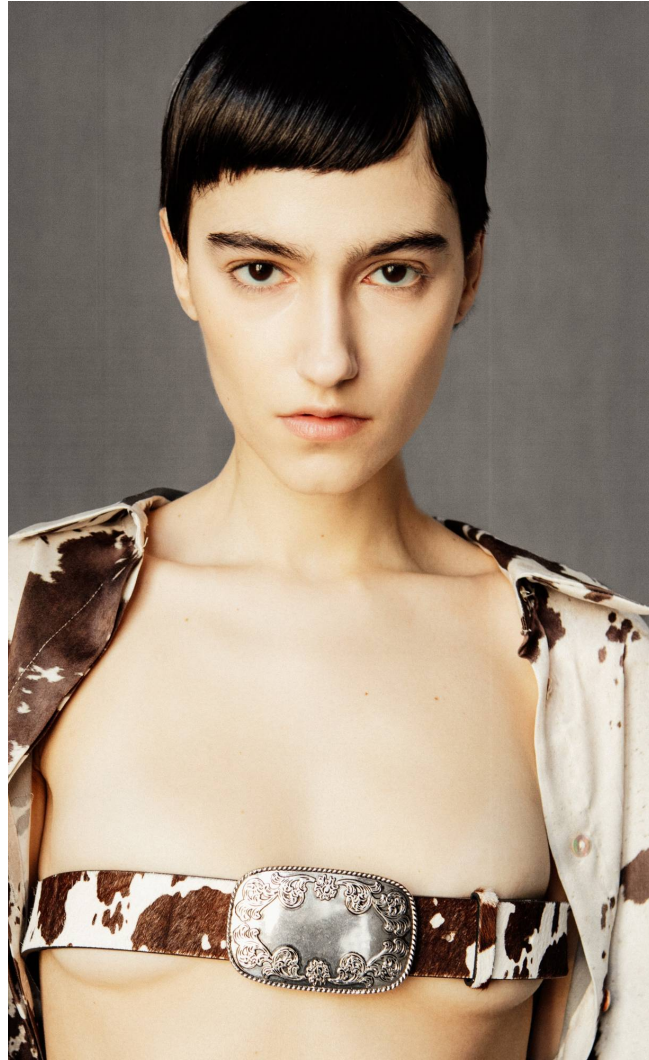

Height: 174 cm **Bust:** 82 cm **Waist:** 61 cm **Hips:** 86 cm **Shoes:** 39 **Hair:** Black **Eyes:** Dark brown