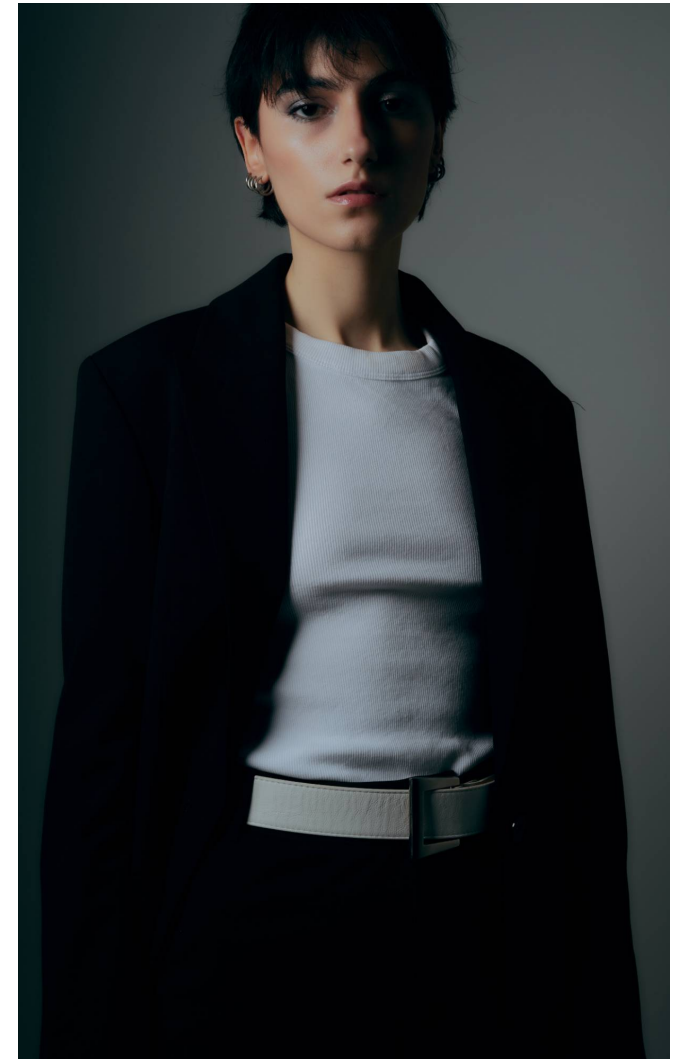

ELENI

Height: 174 cm **Bust:** 82 cm **Waist:** 61 cm **Hips:** 86 cm **Shoes:** 39 **Hair:** Black **Eyes:** Dark brown