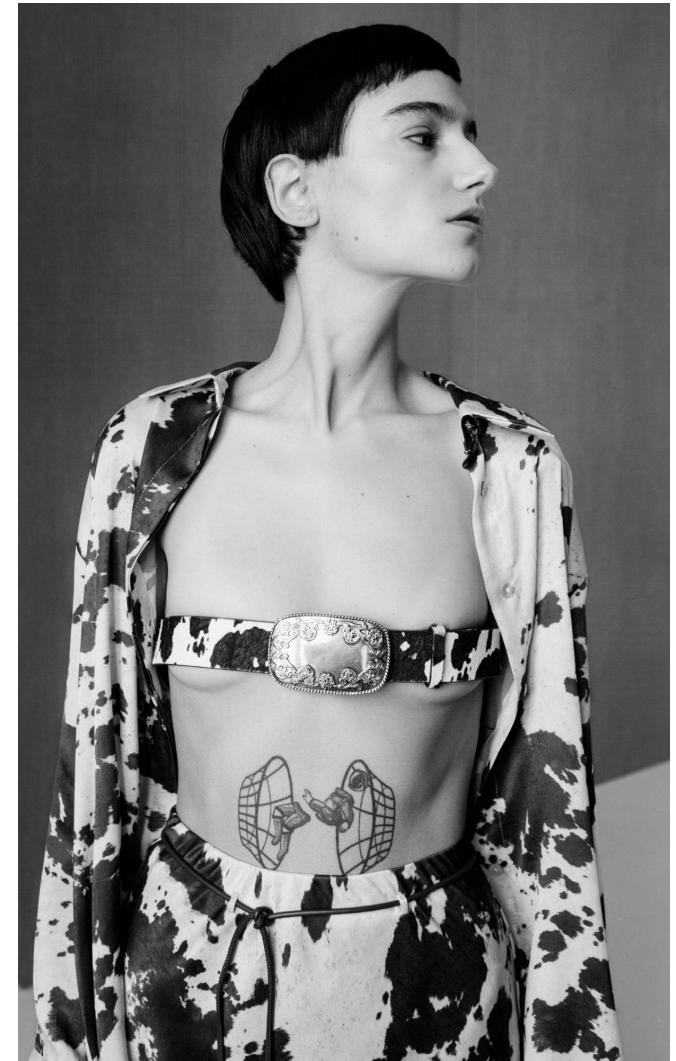

ELENI

Height: 174 cm **Bust:** 82 cm **Waist:** 61 cm **Hips:** 86 cm **Shoes:** 39 **Hair:** Black **Eyes:** Dark brown