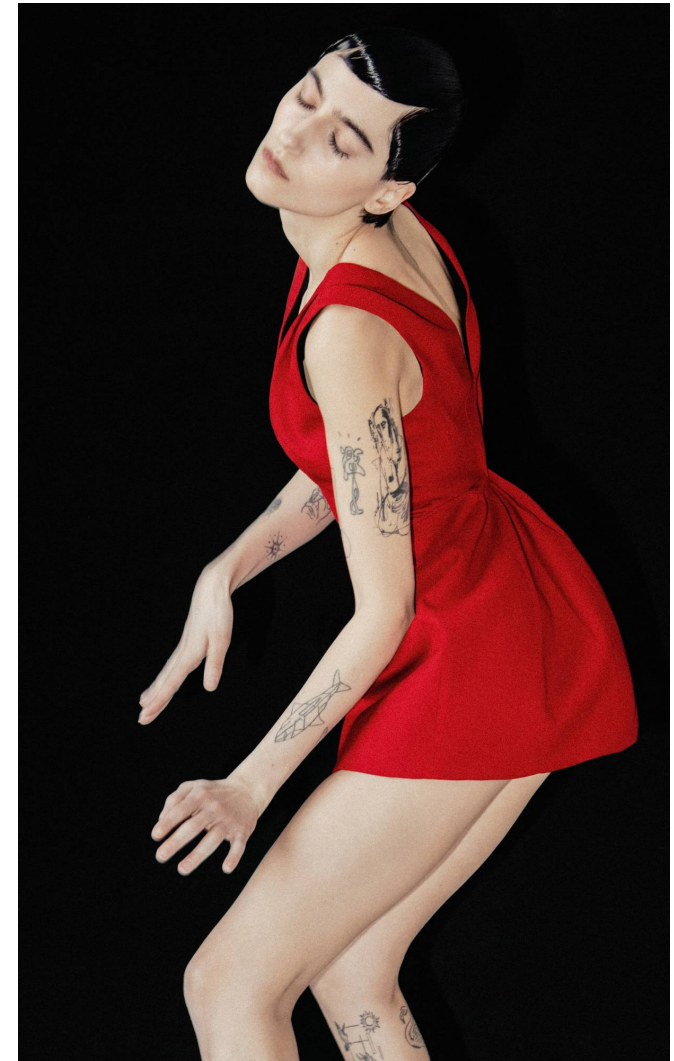

ELENI

Height: 174 cm **Bust:** 82 cm **Waist:** 61 cm **Hips:** 86 cm **Shoes:** 39 **Hair:** Black **Eyes:** Dark brown

ELENI

Height: 174 cm **Bust:** 82 cm **Waist:** 61 cm **Hips:** 86 cm **Shoes:** 39 **Hair:** Black **Eyes:** Dark brown

ELENI

Height: 174 cm **Bust:** 82 cm **Waist:** 61 cm **Hips:** 86 cm **Shoes:** 39 **Hair:** Black **Eyes:** Dark brown